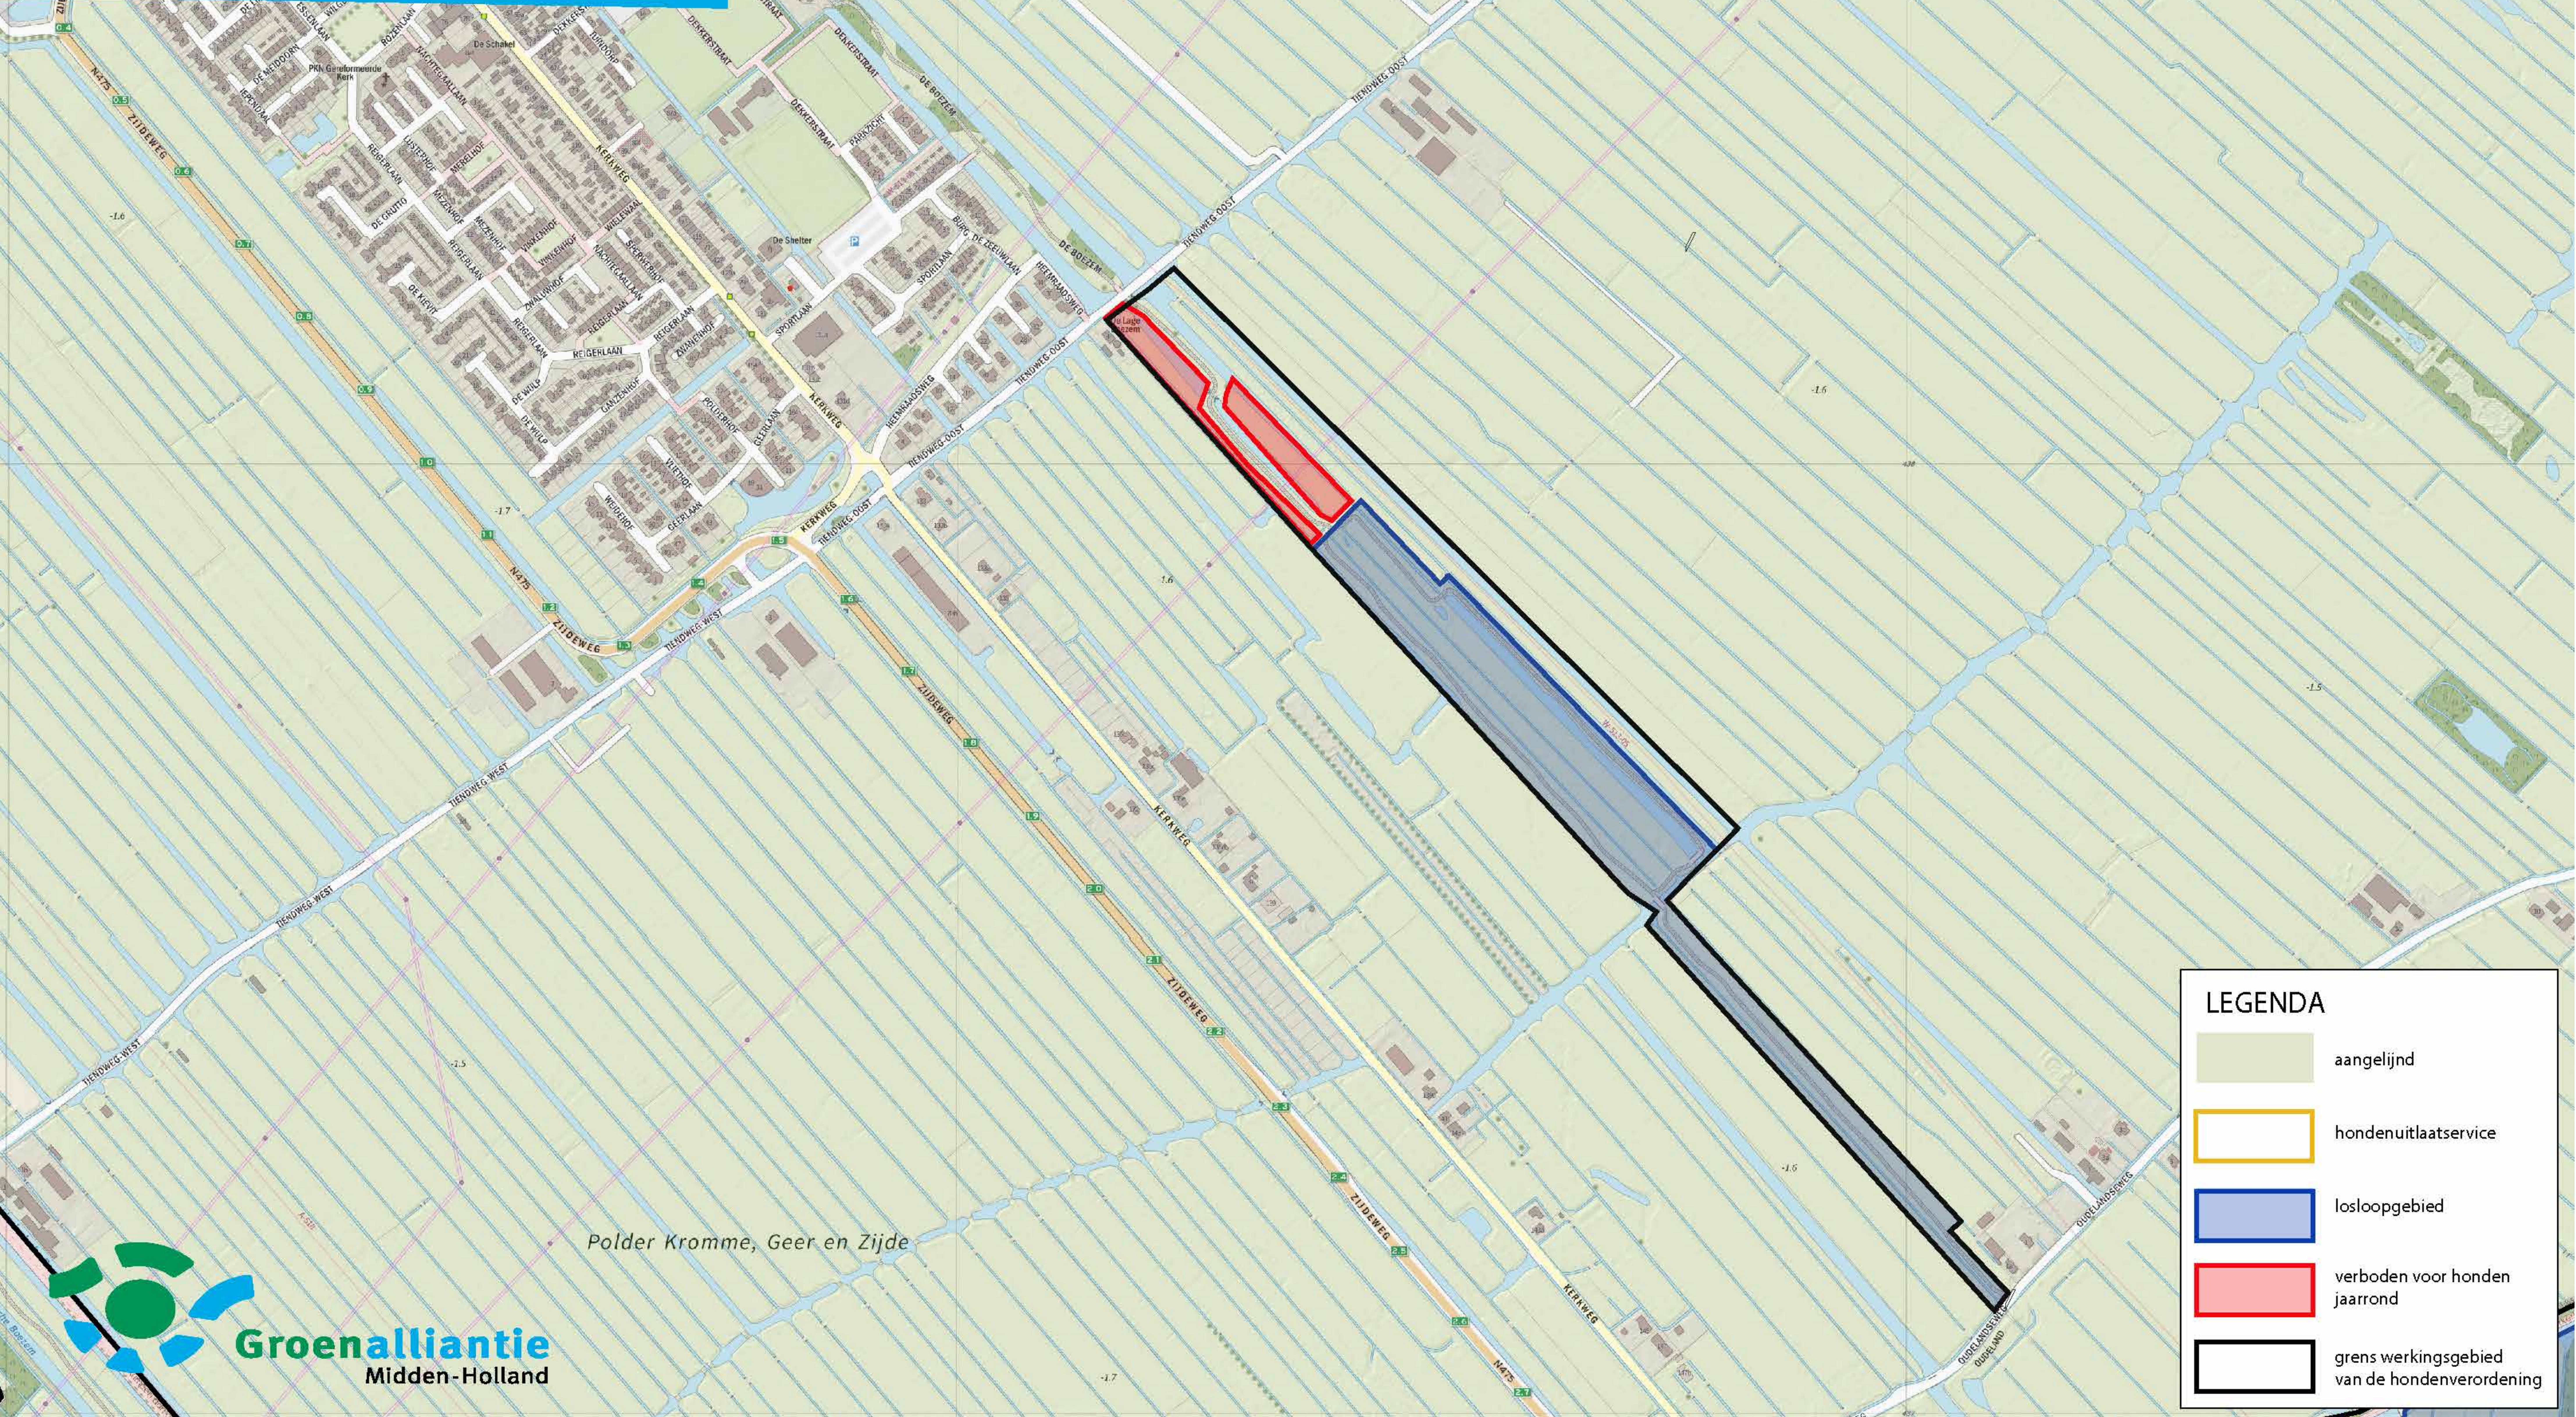

Zonering hondenbeleid Landschapselement Krimpen

LEGENDA	
	aangelijnd
	hondenuitlaatservice
	losloopgebied
	verboden voor honden jaarrond
	grens werkingsgebied van de hondenverordening

Zonering hondenbeleid

Landschapselement Loetbos

LEGENDA	
	aangelijnd
	hondenuitlaatservice
	losloopegebied
	verboden voor honden jaarrond
	grens werkingsgebied van de hondenverordening

Zonering hondenbeleid Loetbos

LEGENDA	
	aangelijnd
	hondenuitlaatservice
	losloopgebied
	verboden voor honden jaarrond
	grens werkinggebied van de hondenverordening

Zonering hondenbeleid Zuidelijke driehoek en Kwakels

Zonering hondenbeleid Landschapselement Oudekerk

LEGENDA	
	aangelijnd
	hondenuitlaatservice
	losloopgebied
	verboden voor honden jaarrond
	grens werkingsgebied van de hondenverordening

Zonering hondenbeleid Landschapselement Lageweg

LEGENDA	
	aangelijnd
	hondenuitlaatservice
	losloopgebied
	verboden voor honden jaarrond
	grens werkinggebied van de hondenverordening

Zonering hondenbeleid