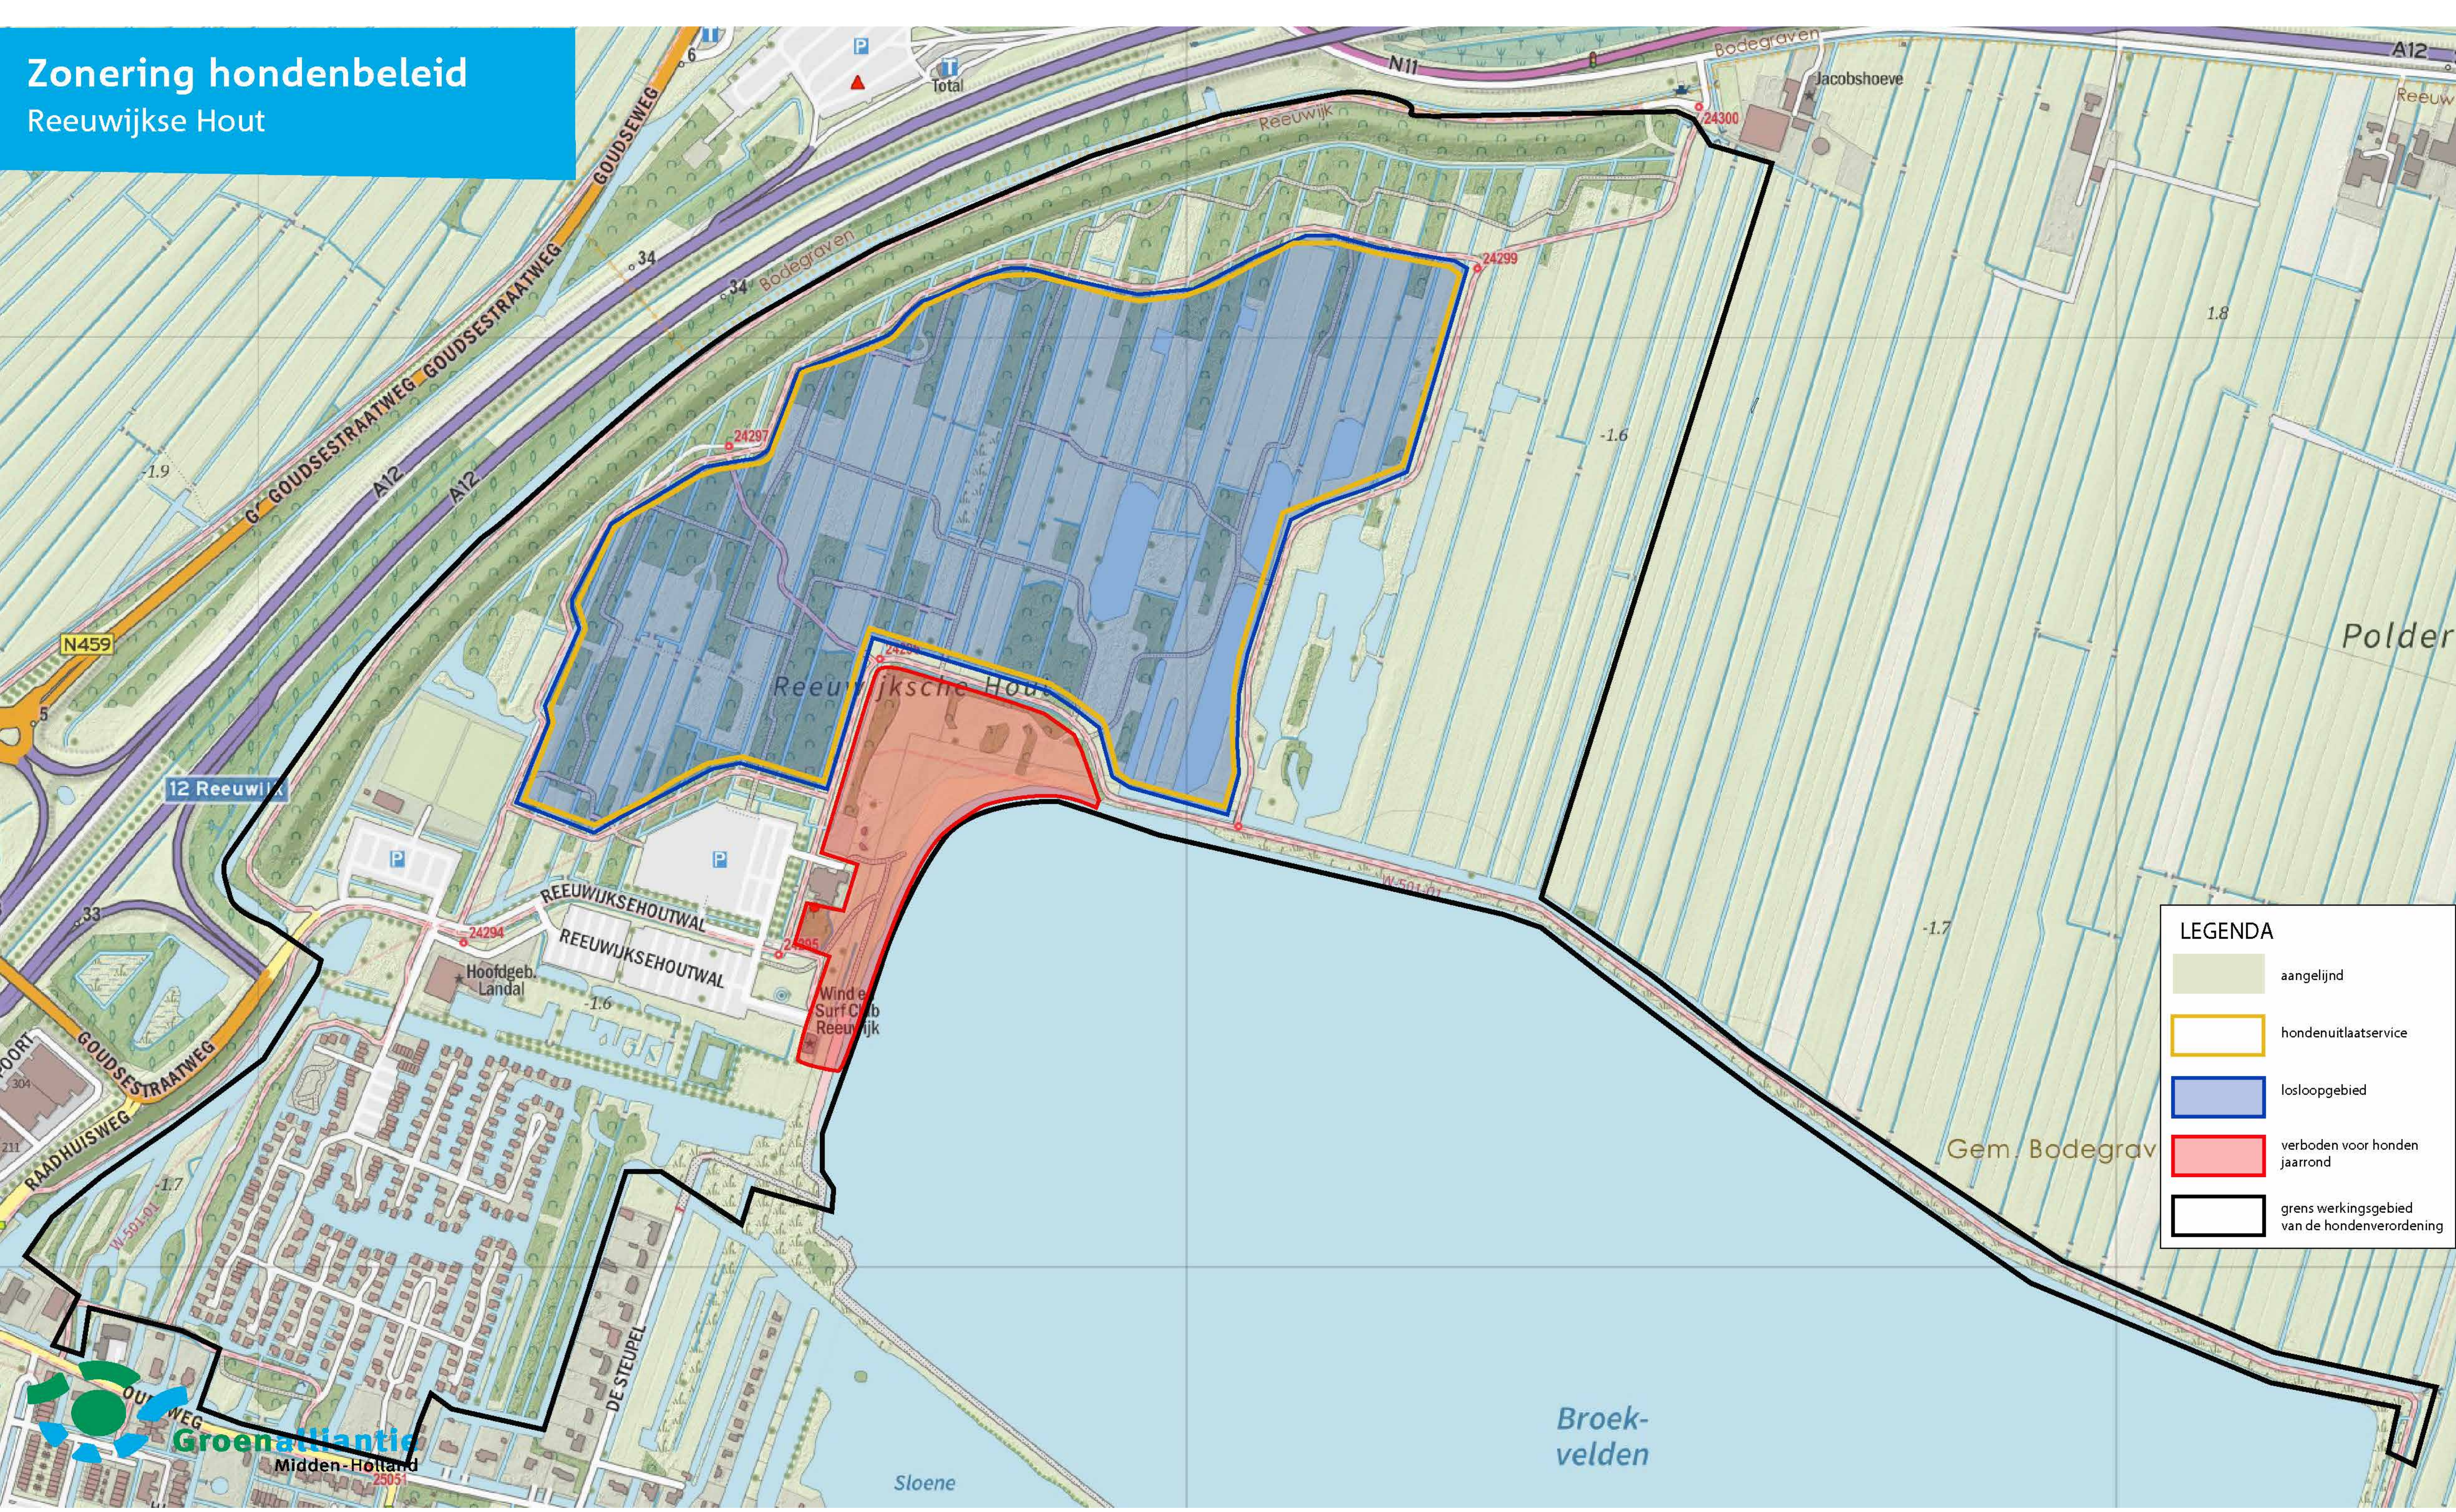

Zonering hondenbeleid

Gouwebos Alternatief 1

Zonering hondenbeleid

Gouwebos Alternatief 2

LEGENDA	
	aangelijnd
	hondenuitlaatservice
	losloopgebied
	verboden voor honden jaarrond
	grens werkingsgebied van de hondenverordening

Zonering hondenbeleid 't Weegje

LEGENDA	
	aangelijngebied
	hondenuitlaatservice
	loslooggebied
	verboden voor honden jaarrond Oostpolder 15 maart -15 juli
	grens werkingsgebied van de hondenverordening

Zonering hondenbeleid Oostpolder

verboden voor honden
15 maart tot 15 juli

Oostpolder in Schieland

LEGENDA	
	aangelijnd
	hondenuitlaatservice
	losloopgebied
	verboden voor honden jaarrond Oostpolder 15 maart -15 juli
	grens werkingsgebied van de hondenverordening

Zonering hondenbeleid Reeuwijkse Hout

LEGENDA	
	aangelijnd
	hondenuitlaatservice
	losloopgebied
	verboden voor honden jaarrond
	grens werkingsgebied van de hondenverordening

Zonering hondenbeleid

Goudse hout