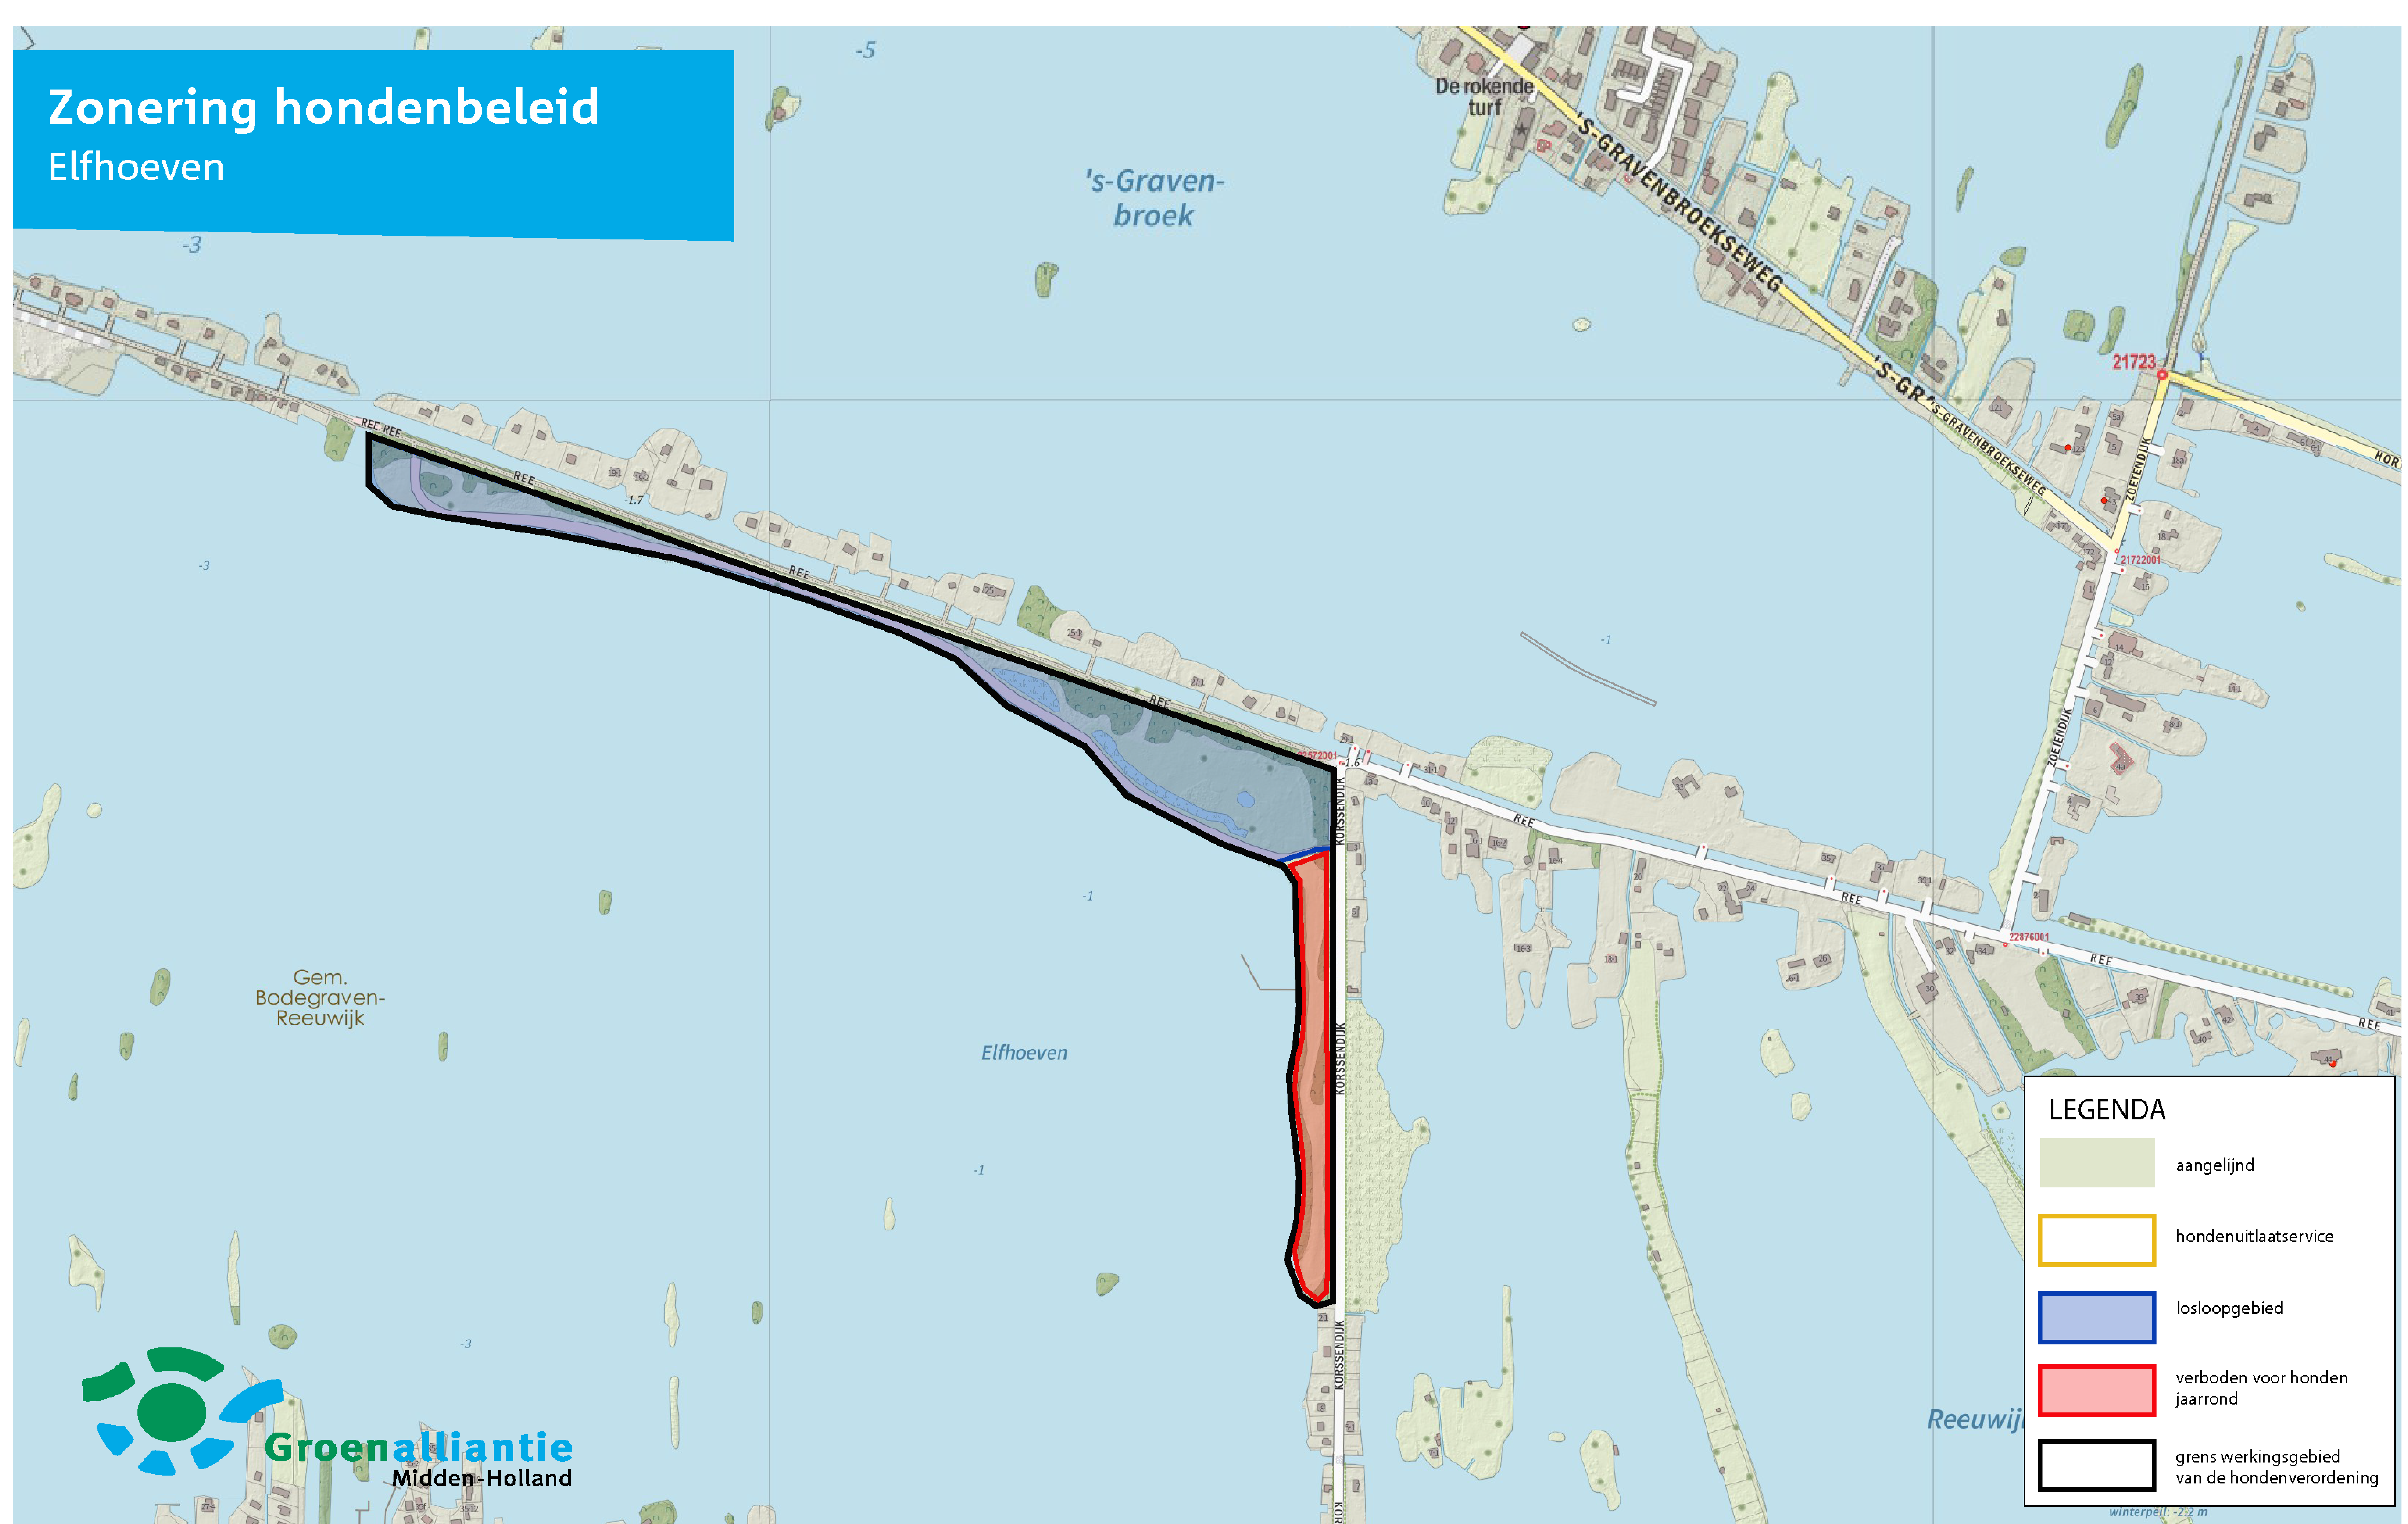

Zonering hondenbeleid Oostpolder

verboden voor honden
15 maart tot 15 juli

Oostpolder in Schieland

LEGENDA	
	aangelijnd
	hondenuitlaatservice
	losloopgebied
	verboden voor honden jaarrond Oostpolder 15 maart -15 juli
	grens werkingsgebied van de hondenverordening

Zonering hondenbeleid Reeuwijkse Hout

LEGENDA	
	aangelijnd
	hondenuitlaatservice
	losloopgebied
	verboden voor honden jaarrond
	grens werkingsgebied van de hondenverordening

Zonering hondenbeleid

Goudse hout

LEGENDA

	aangelijnd
	hondenuitlaatservice
	losloopegebied
	verboden voor honden jaarrond
	grens werkingsgebied van de hondenverordening

Zonering hondenbeleid Elfhoeven

Zonering hondenbeleid Twaalfmorgen

LEGENDA	
	aangelijnd
	hondenuitlaatservice
	losloopegebied
	verboden voor honden jaarrond
	grens werkingsgebied

Zonering hondenbeleid

Steinse Tiendweg

LEGENDA	
	aangelijnd
	hondenuitlaatservice
	losloopgebied
	verboden voor honden jaarrond
	grens werkingsgebied van de hondenverordening

Zonering hondenbeleid

Oud Krimpen