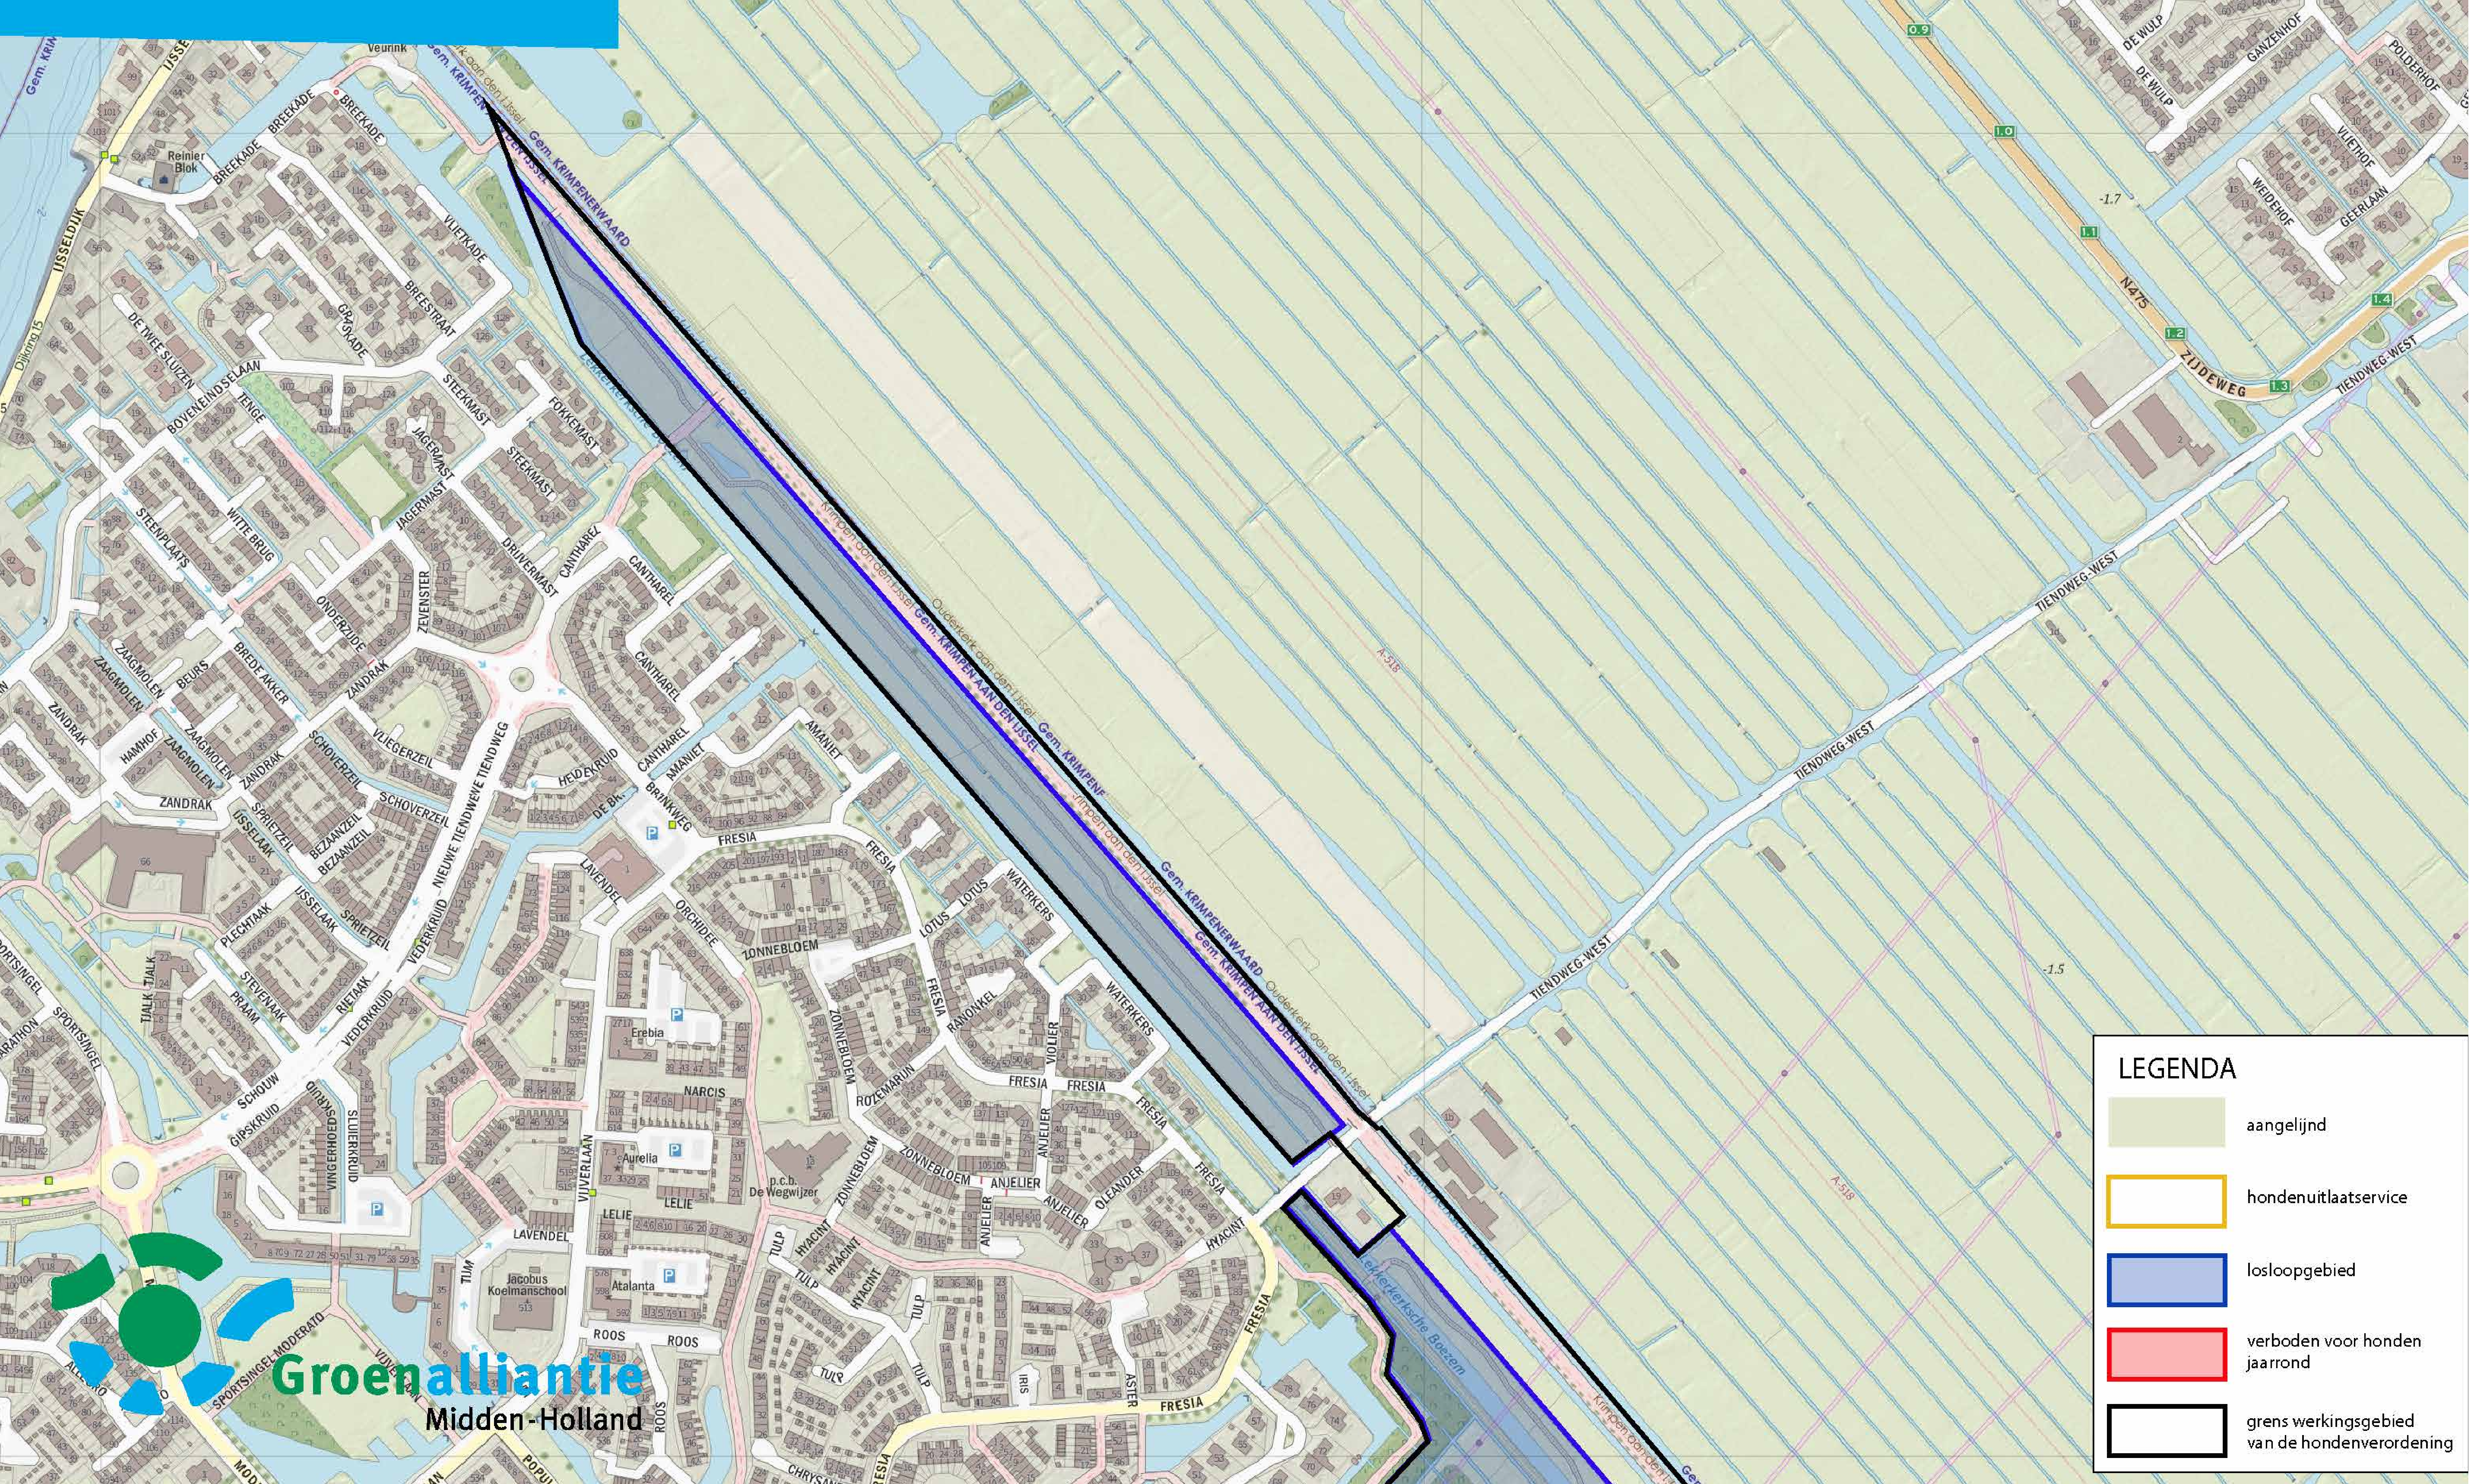

Zon
Krim

LEGENDA	
	aangelijnd
	hondenuitlaatservice
	losloopegebied
	verboden voor honden jaarrond
	grens werkingsgebied van de hondenverordening

Zonering hondenbeleid Krimpenerhout

LEGENDA

-  aangelijnd
-  hondenuitlaatservice
-  losloopgebied
-  verboden voor honden jaarrond
-  grens werkingsgebied van de hondenverordening

Zonering hondenbeleid EZH bos

Polder Kromme, Geer en Zijde

LEGENDA	
	aangelijnd
	hondenuitlaatservice
	losloopgebied
	verboden voor honden jaarrond
	grens werkinggebied van de hondenverordening

Zonering hondenbeleid Krimpenerhout

Zonering hondenbeleid Landschapselement Krimpen

LEGENDA	
	aangelijnd
	hondenuitlaatservice
	losloopgebied
	verboden voor honden jaarrond
	grens werkingsgebied van de hondenverordening

Zonering hondenbeleid

Zonering hondenbeleid Zuidelijke driehoek en Kwakels

Zonering hondenbeleid Landschapselement Oudekerk

LEGENDA	
	aangelijnd
	hondenuitlaatservice
	losloopgebied
	verboden voor honden jaarrond
	grens werkingsgebied van de hondenverordening