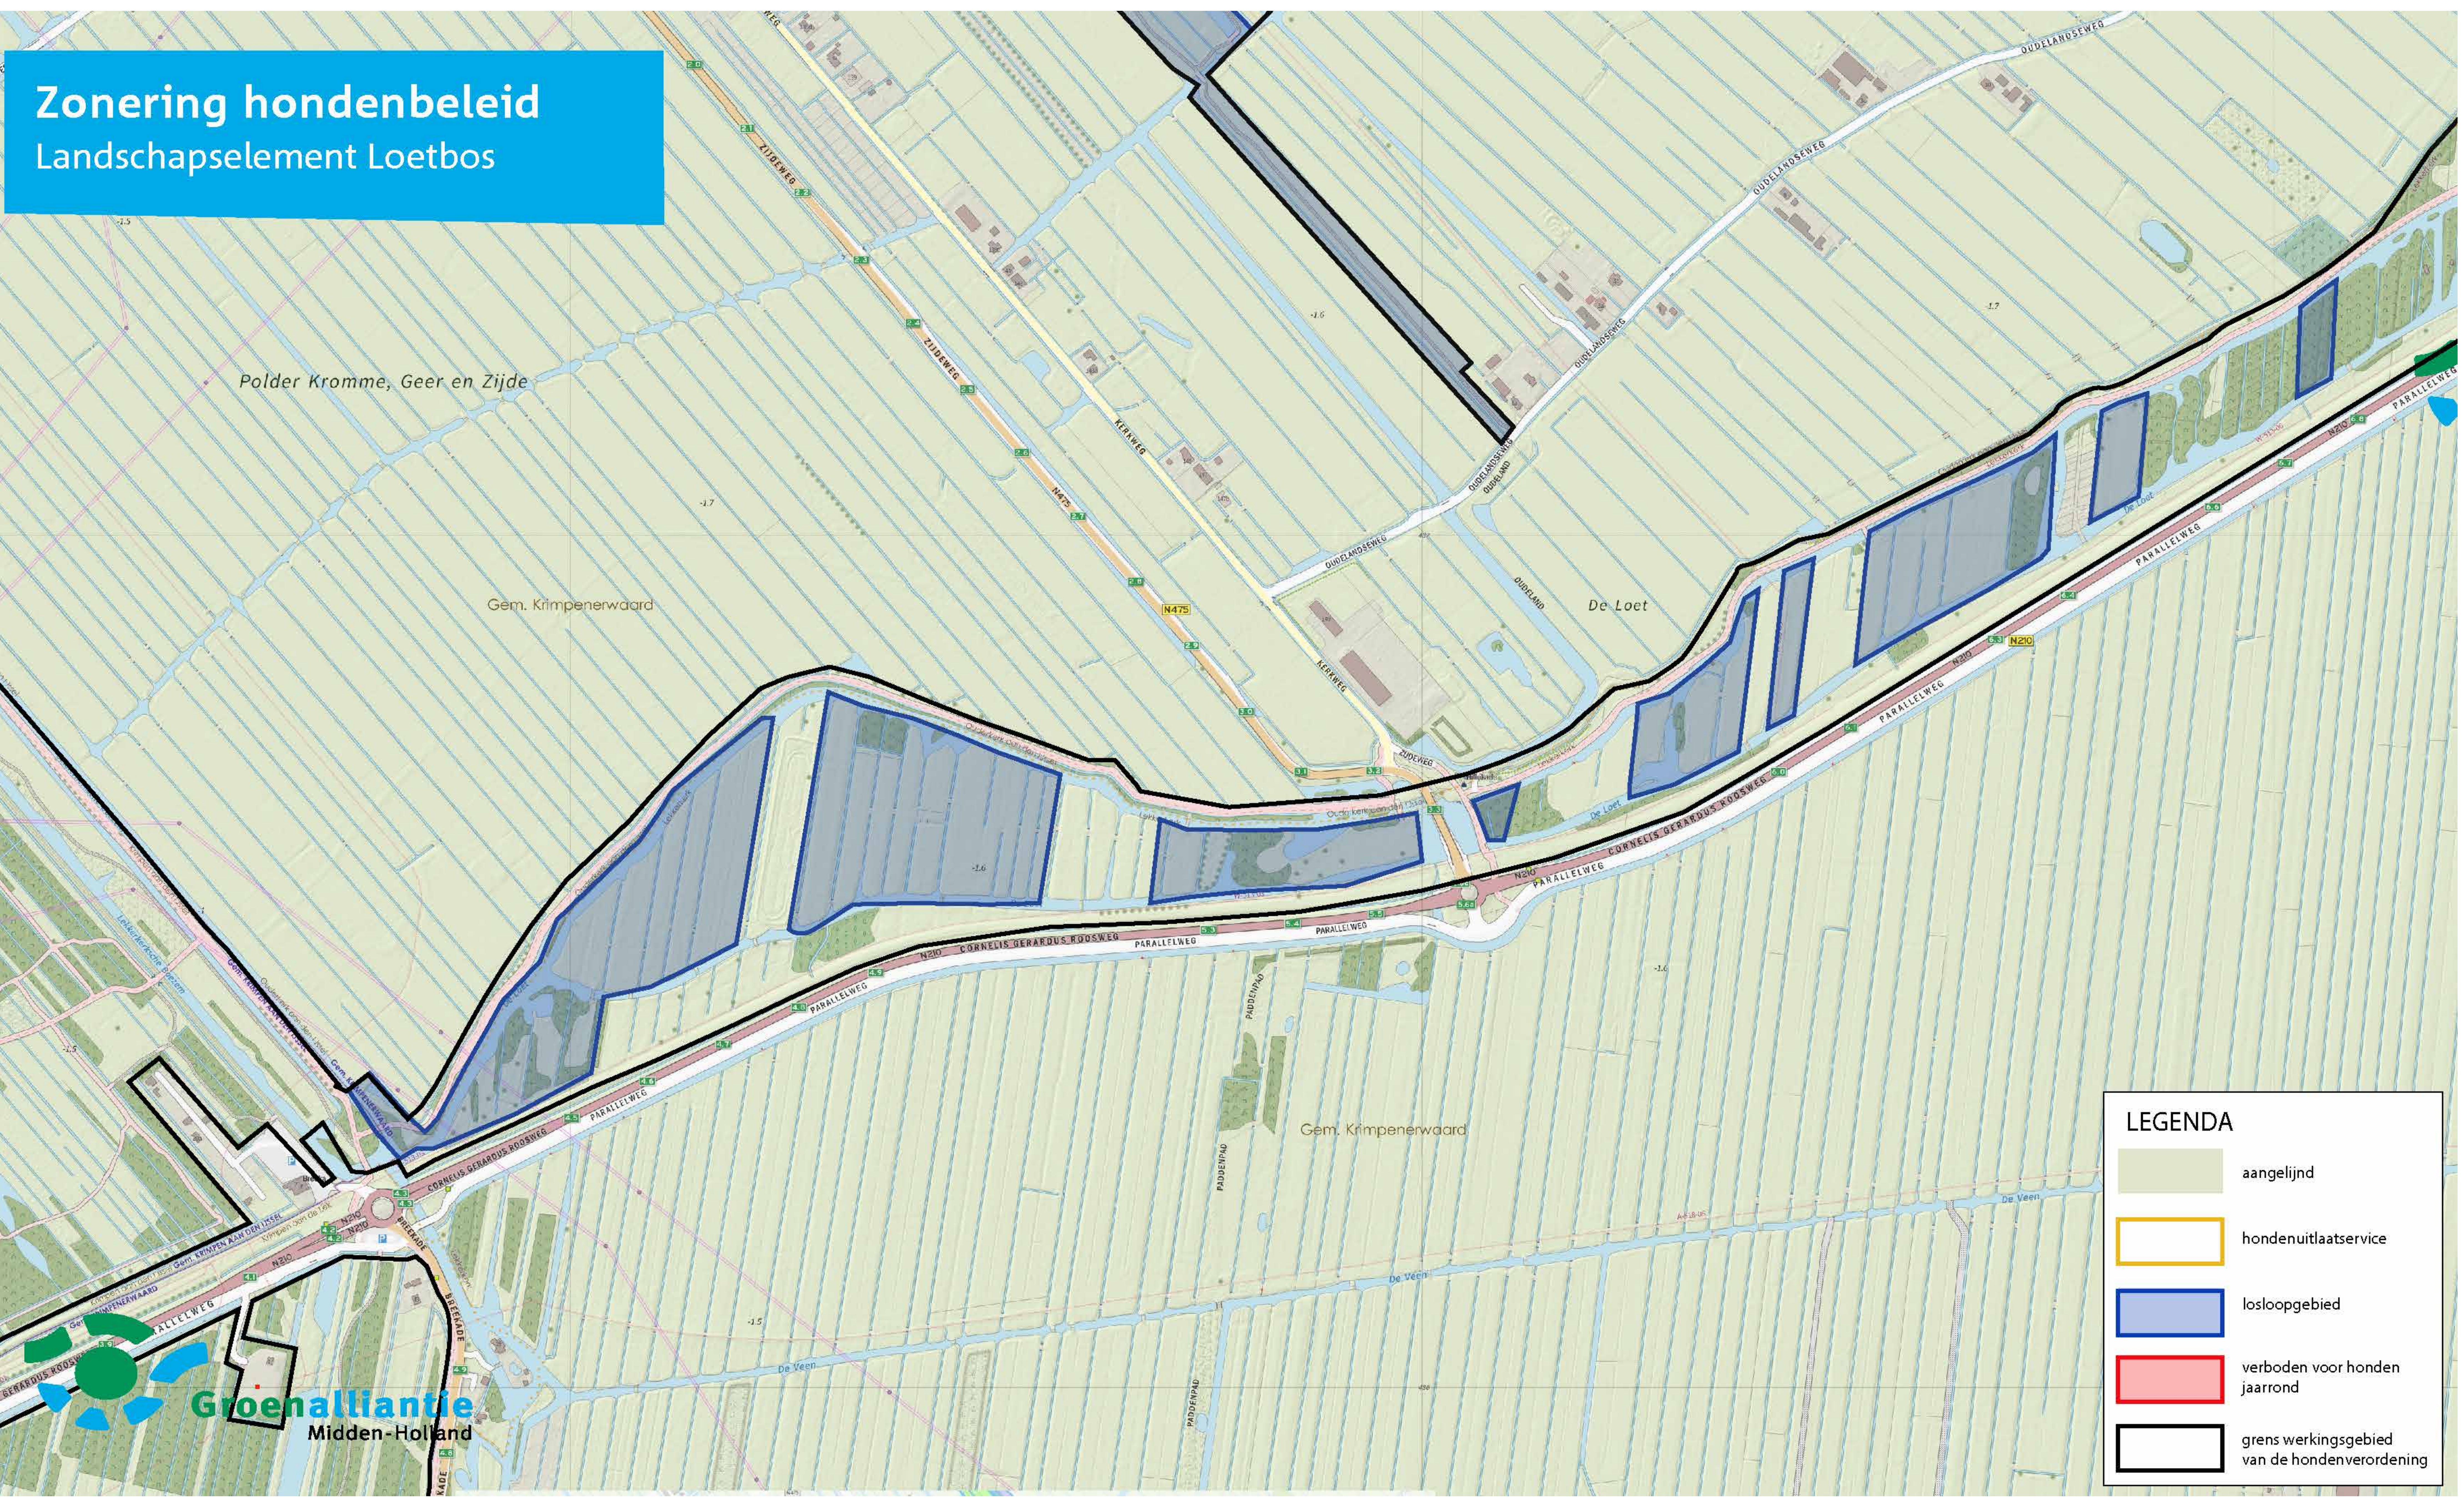

Zonering hondenbeleid EZH bos

Polder Kromme, Geer en Zijde

LEGENDA	
	aangelijnd
	hondenuitlaatservice
	losloopgebied
	verboden voor honden jaarrond
	grens werkinggebied van de hondenverordening

Zonering hondenbeleid Krimpenerhout

Zonering hondenbeleid Landschapselement Krimpen

LEGENDA	
	aangelijnd
	hondenuitlaatservice
	losloopgebied
	verboden voor honden jaarrond
	grens werkingsgebied van de hondenverordening

Zonering hondenbeleid

Landschapselement Loetbos

LEGENDA	
	aangelijnd
	hondenuitlaatservice
	losloopegebied
	verboden voor honden jaarrond
	grens werkingsgebied van de hondenverordening

Zonering hondenbeleid Loetbos

LEGENDA	
	aangelijnd
	hondenuitlaatservice
	losloopgebied
	verboden voor honden jaarrond
	grens werkinggebied van de hondenverordening

Zonering hondenbeleid Zuidelijke driehoek en Kwakels

Zonering hondenbeleid Landschapselement Oudekerk

LEGENDA	
	aangelijnd
	hondenuitlaatservice
	losloopgebied
	verboden voor honden jaarrond
	grens werkingsgebied van de hondenverordening