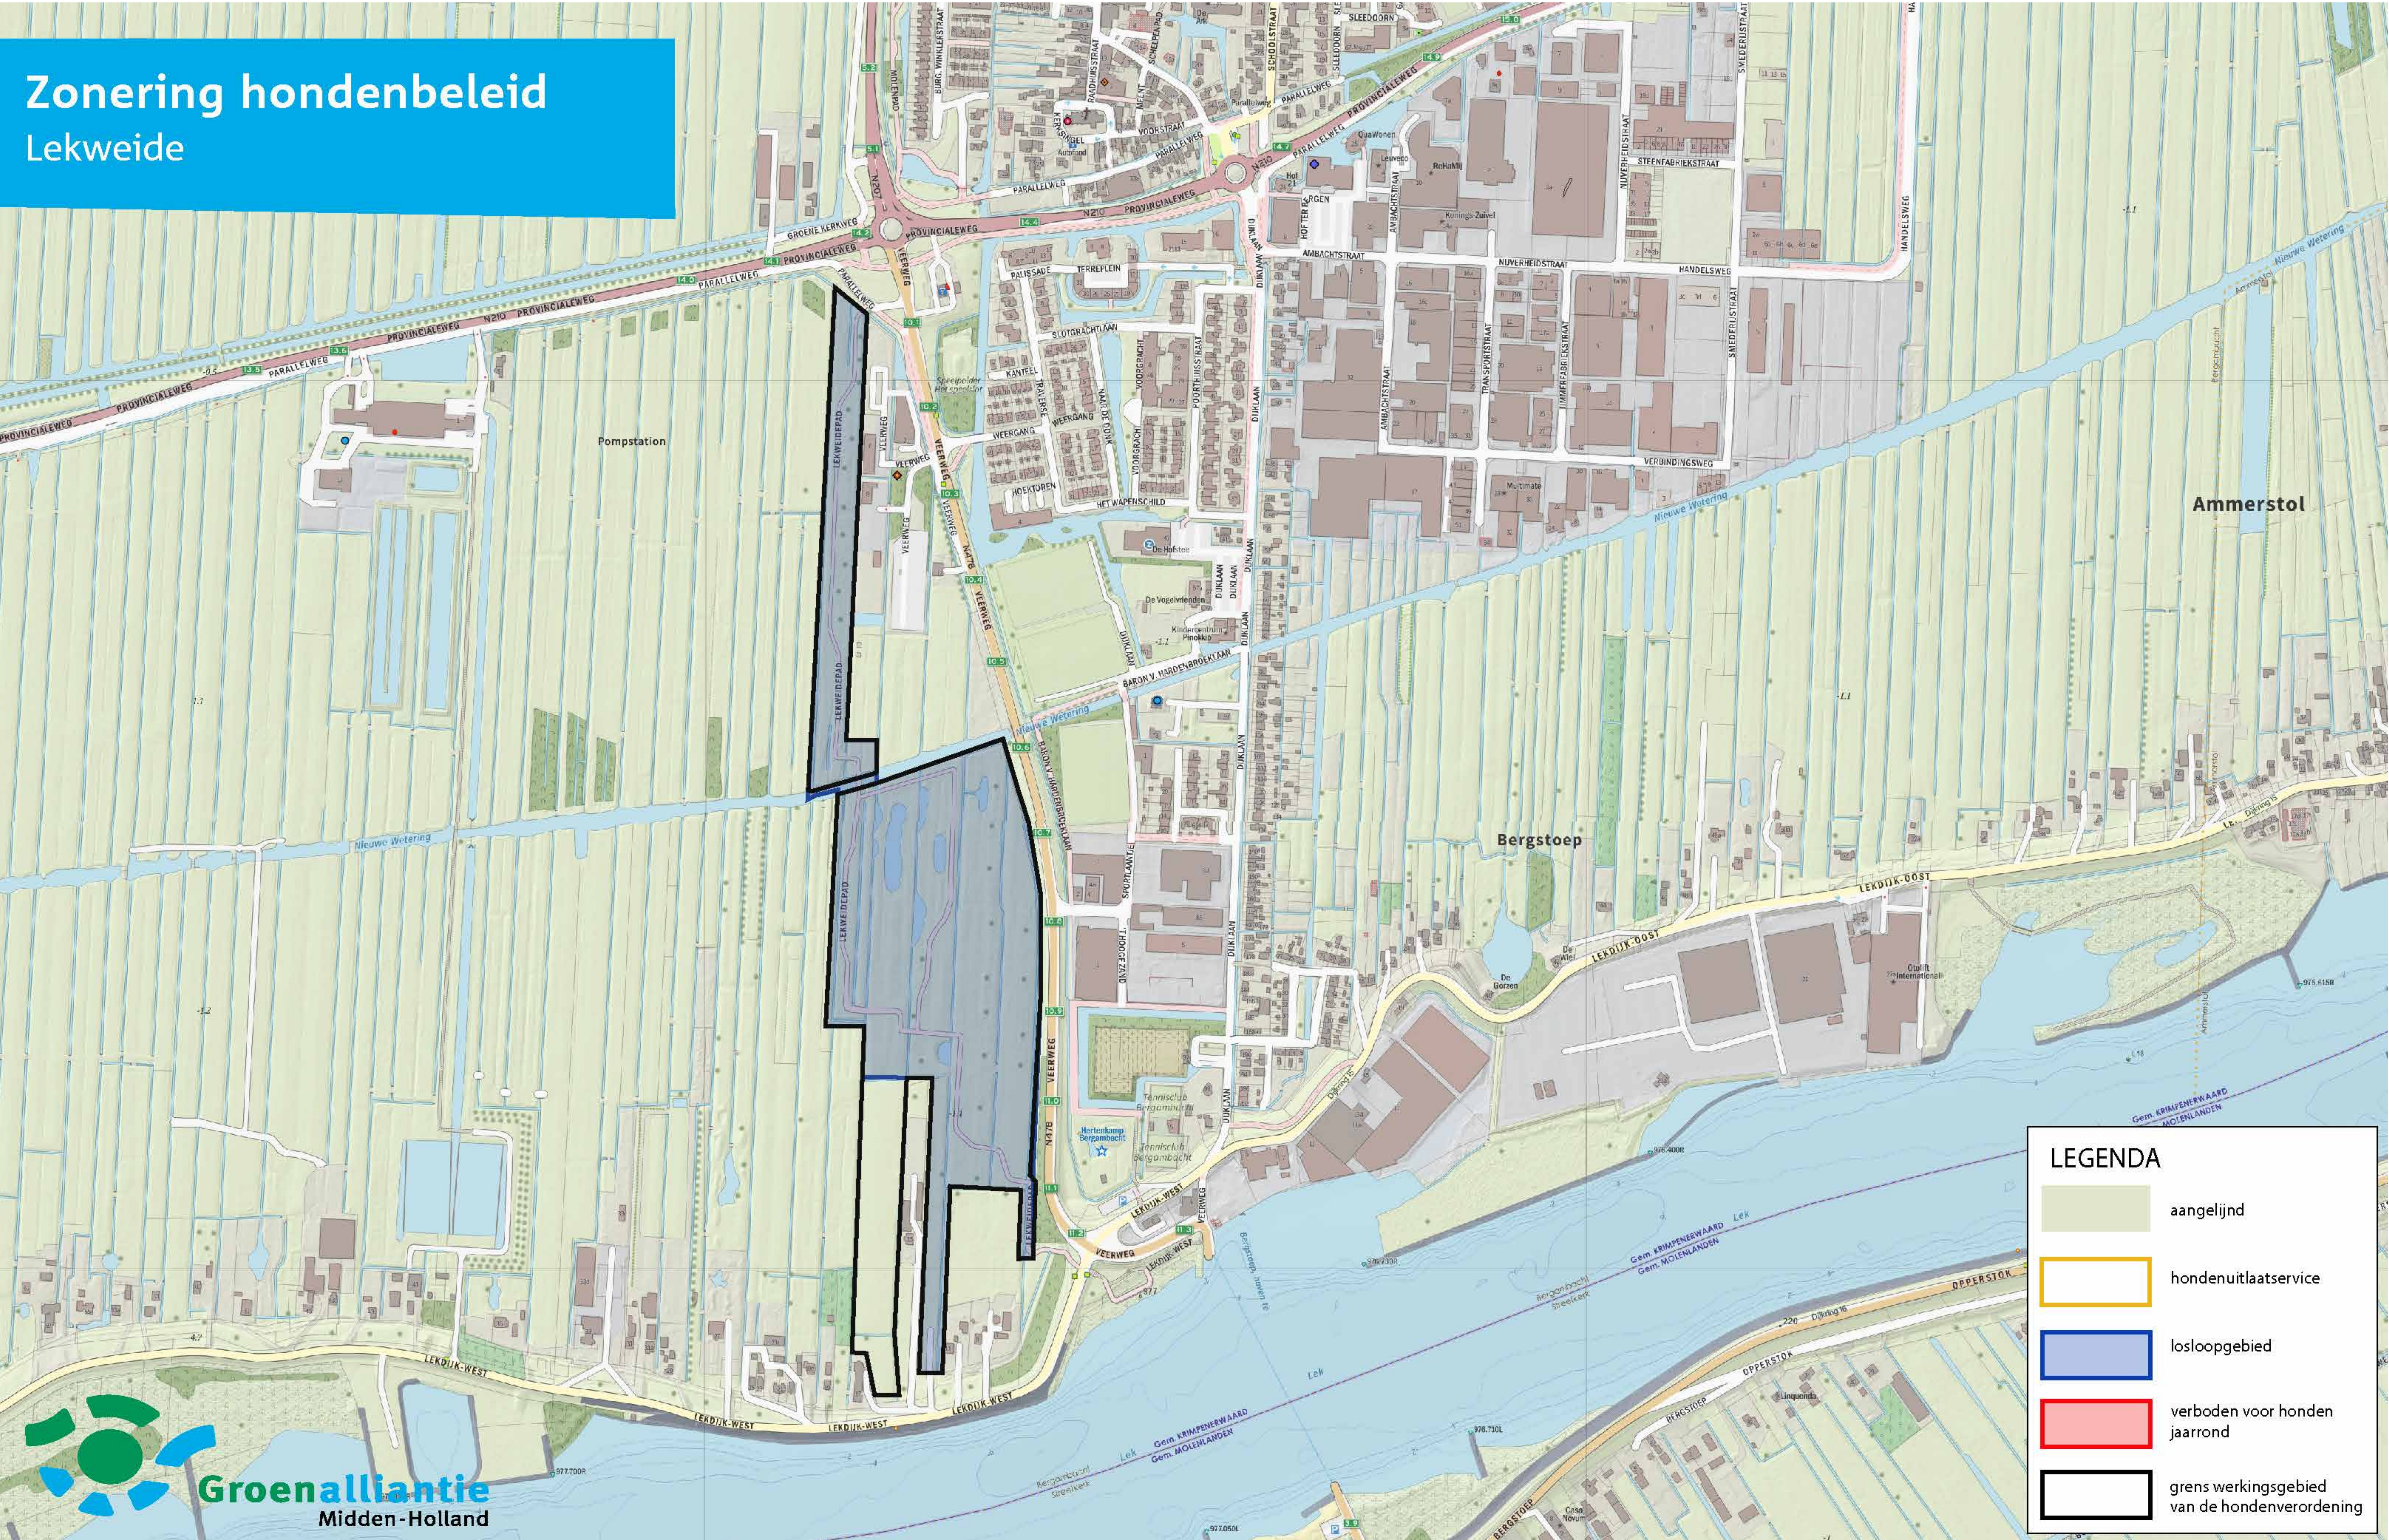

Zonering hondenbeleid Lekweide

LEGENDA	
	aangeliind
	hondenuitlaatservice
	losloopgebied
	verboden voor honden jaarrond
	grens werkingsgebied van de hondenverordening