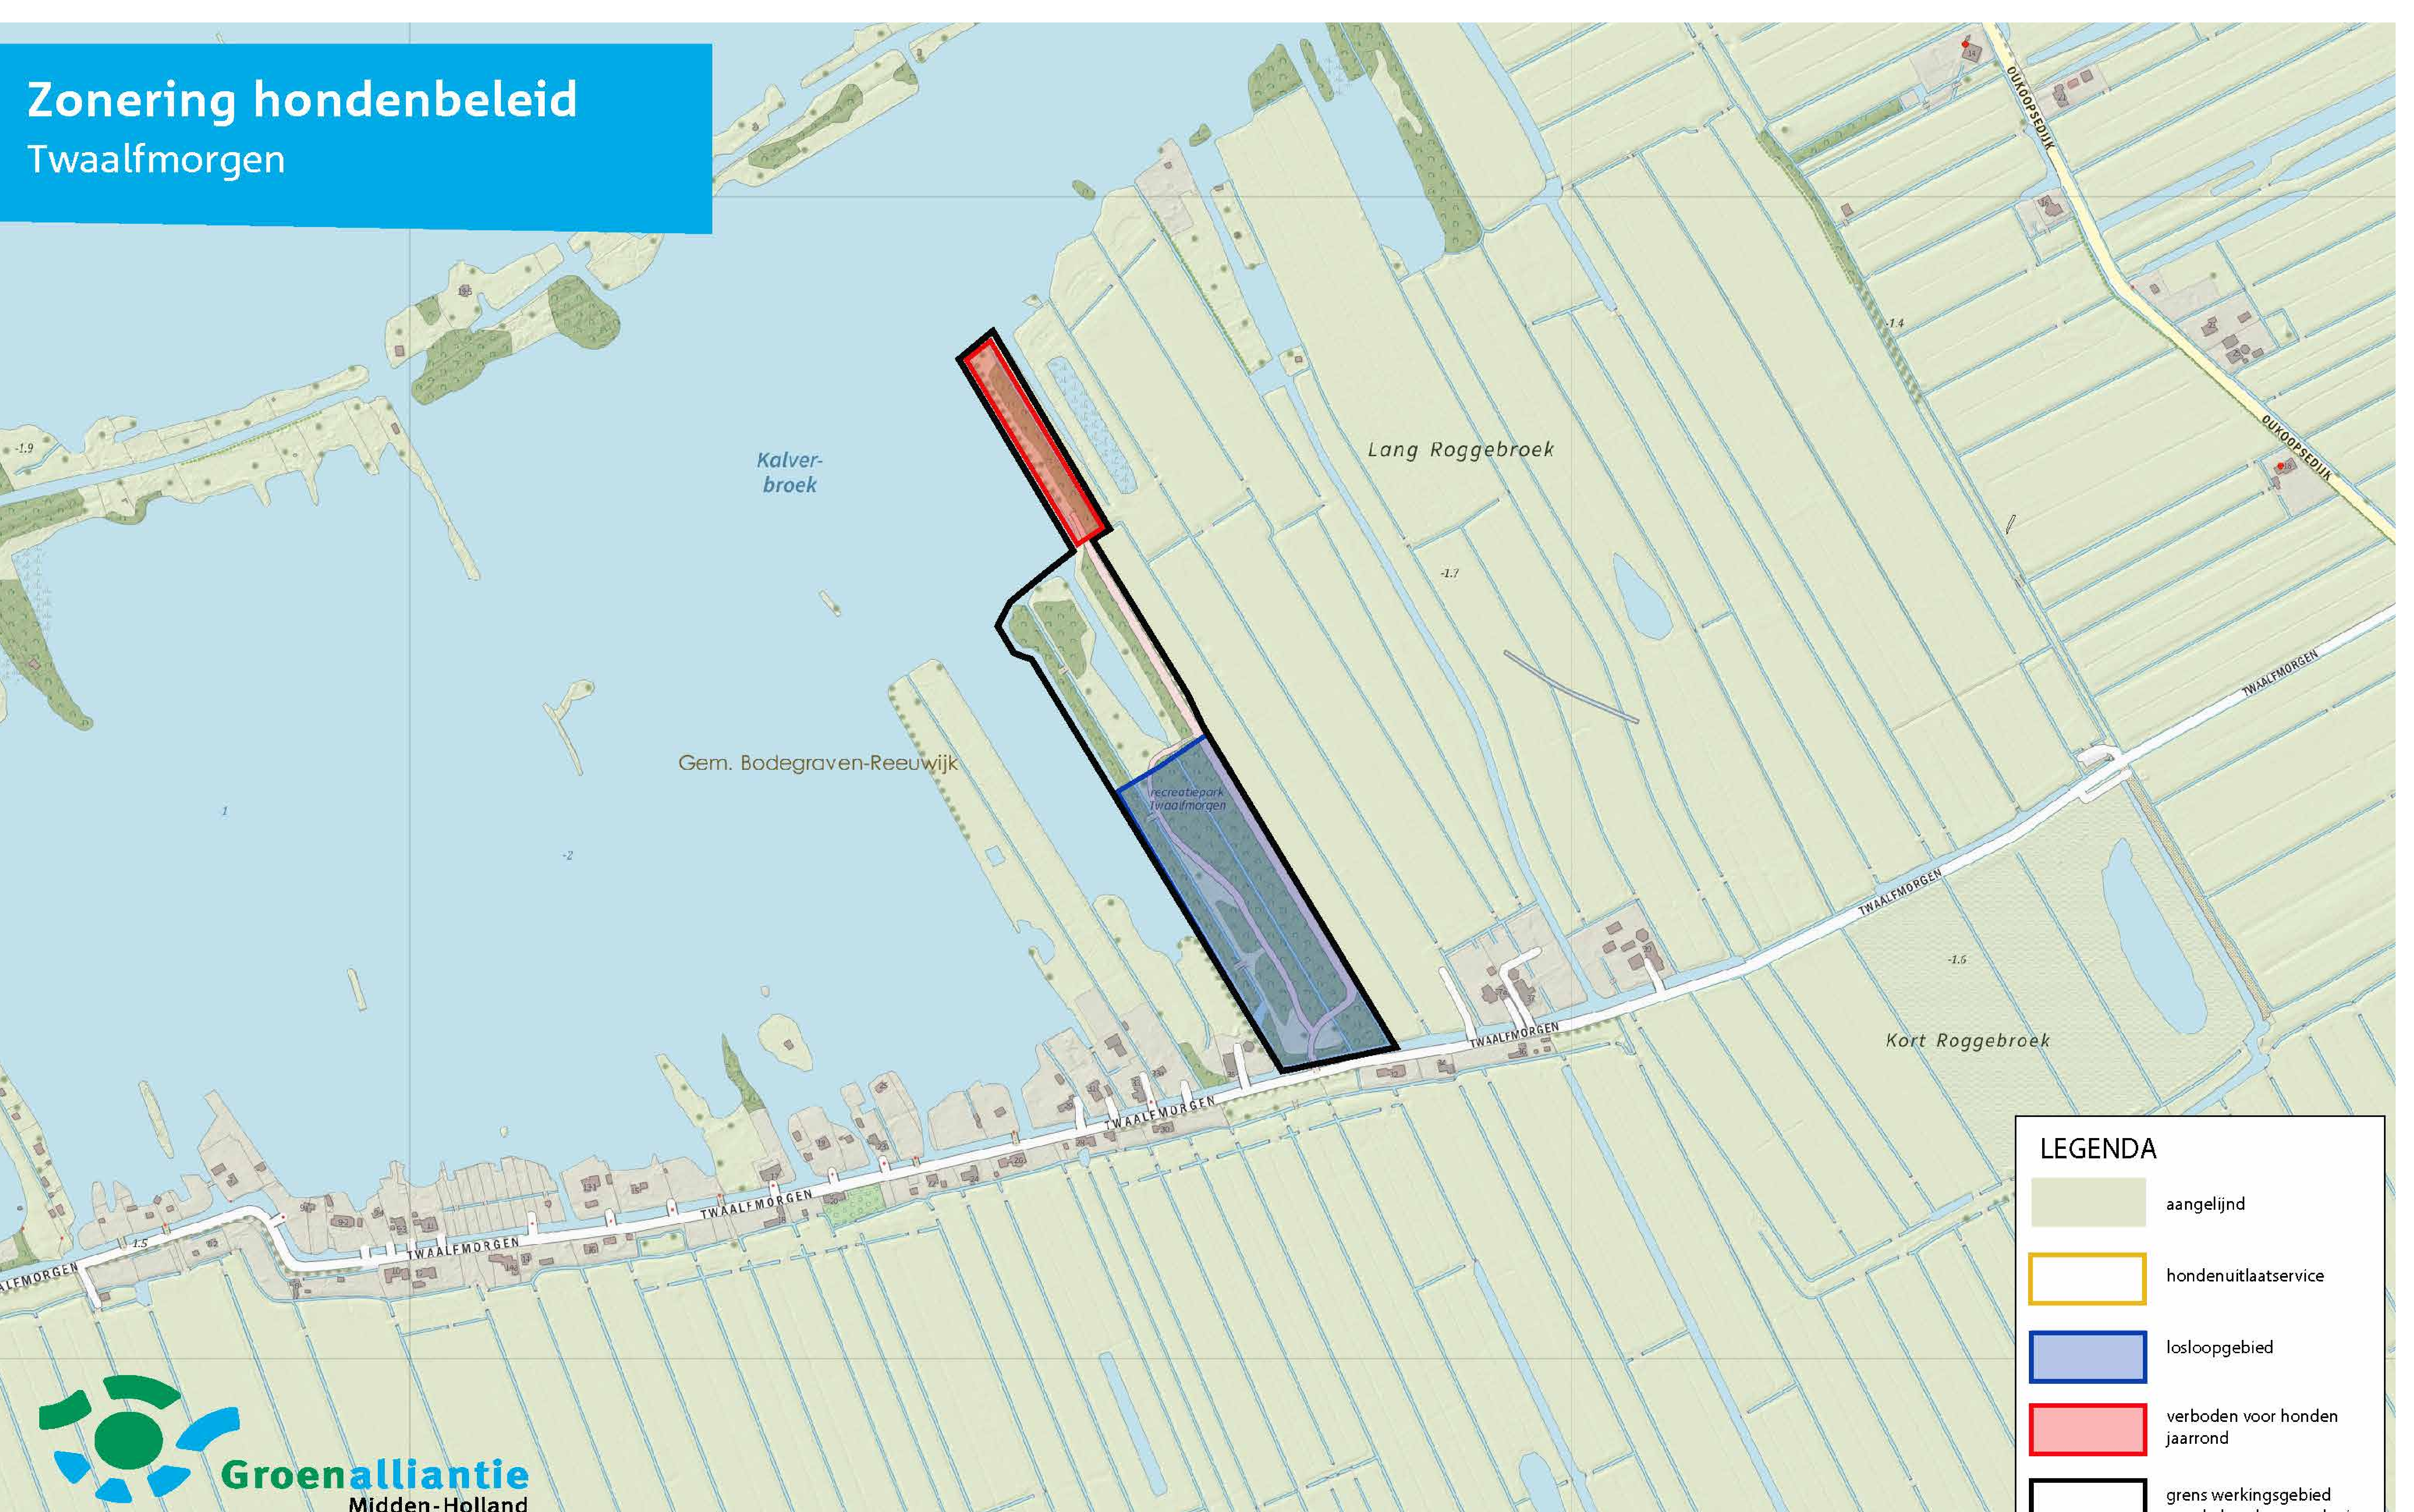

Zonering hondenbeleid Oostpolder

verboden voor honden
15 maart tot 15 juli

Oostpolder in Schieland

LEGENDA	
	aangelijnd
	hondenuitlaatservice
	losloopgebied
	verboden voor honden jaarrond Oostpolder 15 maart -15 juli
	grens werkingsgebied van de hondenverordening

Zonering hondenbeleid Reeuwijkse Hout

LEGENDA	
	aangelijnd
	hondenuitlaatservice
	losloopgebied
	verboden voor honden jaarrond
	grens werkingsgebied van de hondenverordening

Zonering hondenbeleid

Goudse hout

LEGENDA

	aangelijnd
	hondenuitlaatservice
	losloopegebied
	verboden voor honden jaarrond
	grens werkingsgebied van de hondenverordening

Zonering hondenbeleid Elfhoeven

Zonering hondenbeleid Twaalfmorgen

LEGENDA	
	aangelijnd
	hondenuitlaatservice
	losloopegebied
	verboden voor honden jaarrond
	grens werkingsgebied

Zonering hondenbeleid

Steinse Tiendweg

LEGENDA	
	aangelijnd
	hondenuitlaatservice
	losloopgebied
	verboden voor honden jaarrond
	grens werkingsgebied van de hondenverordening

Zonering hondenbeleid

Oud Krimpen