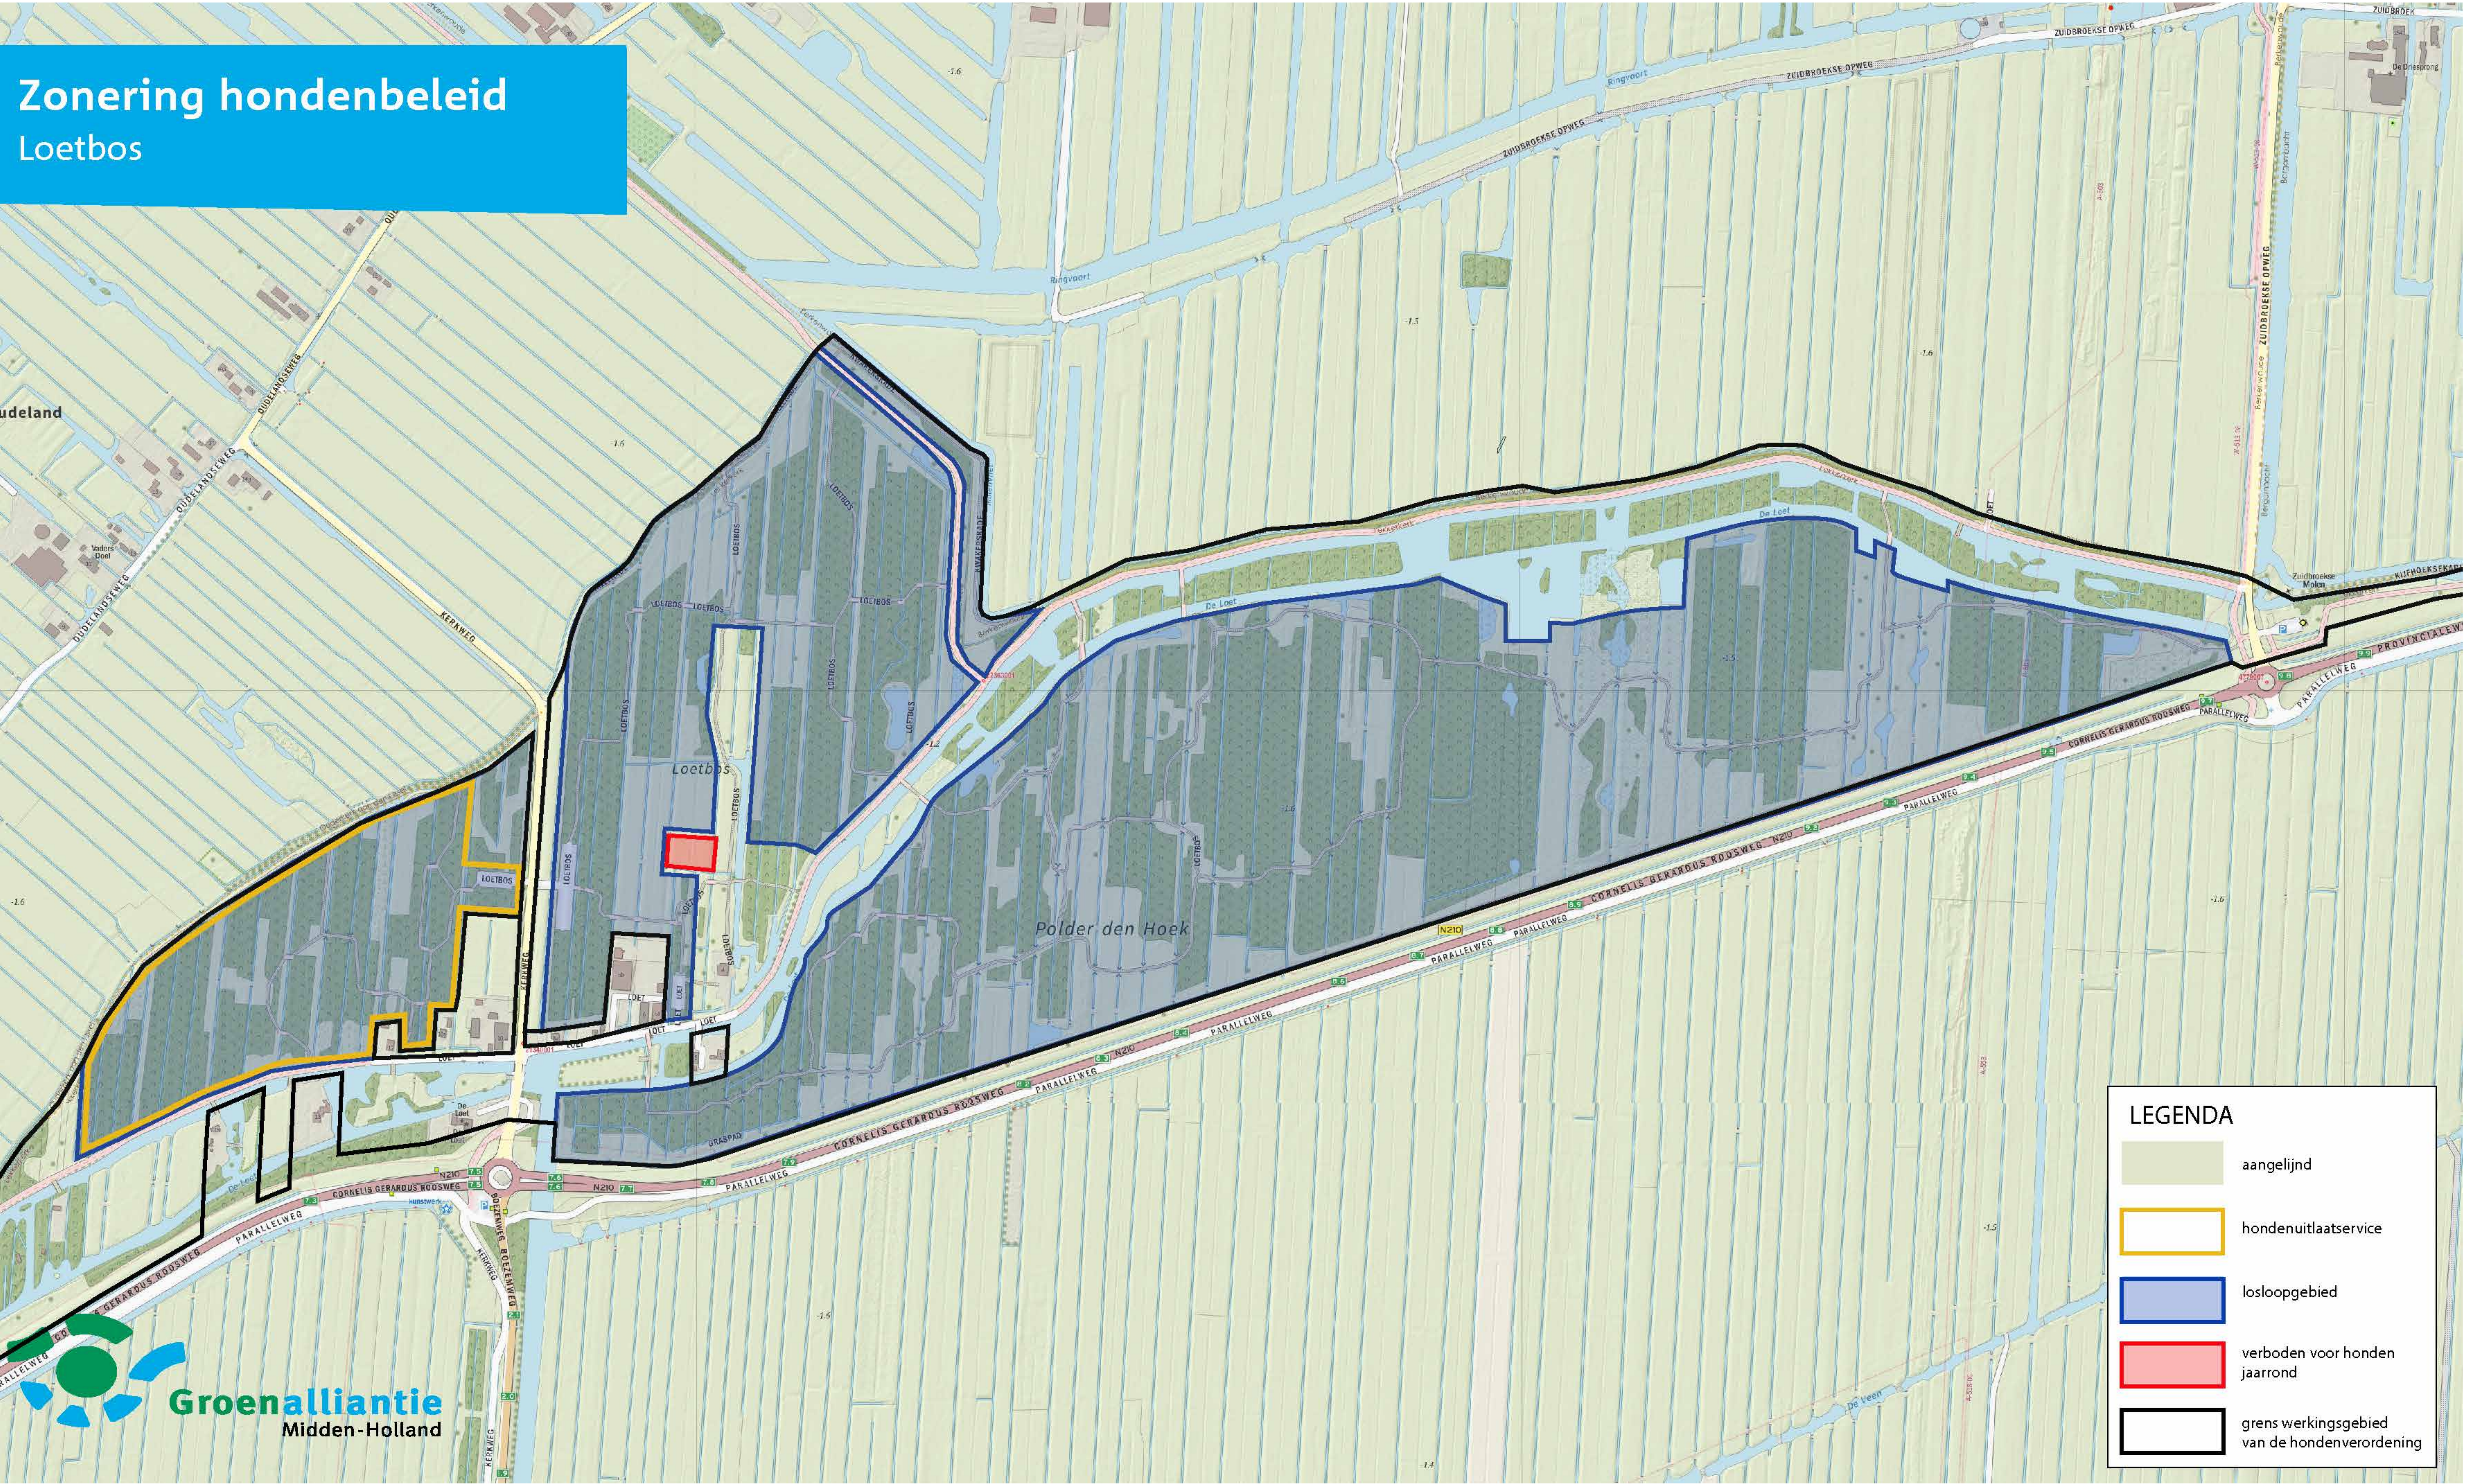

Zonering hondenbeleid EZH bos

Polder Kromme, Geer en Zijde

LEGENDA	
	aangelijnd
	hondenuitlaatservice
	losloopgebied
	verboden voor honden jaarrond
	grens werkinggebied van de hondenverordening

Zonering hondenbeleid Krimpenerhout

Zonering hondenbeleid Landschapselement Krimpen

LEGENDA	
	aangelijnd
	hondenuitlaatservice
	losloopgebied
	verboden voor honden jaarrond
	grens werkingsgebied van de hondenverordening

Zonering hondenbeleid

Landschapselement Loetbos

LEGENDA	
	aangelijnd
	hondenuitlaatservice
	losloopegebied
	verboden voor honden jaarrond
	grens werkingsgebied van de hondenverordening

Zonering hondenbeleid Loetbos

LEGENDA	
	aangelijnd
	hondenuitlaatservice
	losloopgebied
	verboden voor honden jaarrond
	grens werkinggebied van de hondenverordening

Zonering hondenbeleid Zuidelijke driehoek en Kwakels

Zonering hondenbeleid Landschapselement Oudekerk

LEGENDA	
	aangelijnd
	hondenuitlaatservice
	losloopgebied
	verboden voor honden jaarrond
	grens werkingsgebied van de hondenverordening