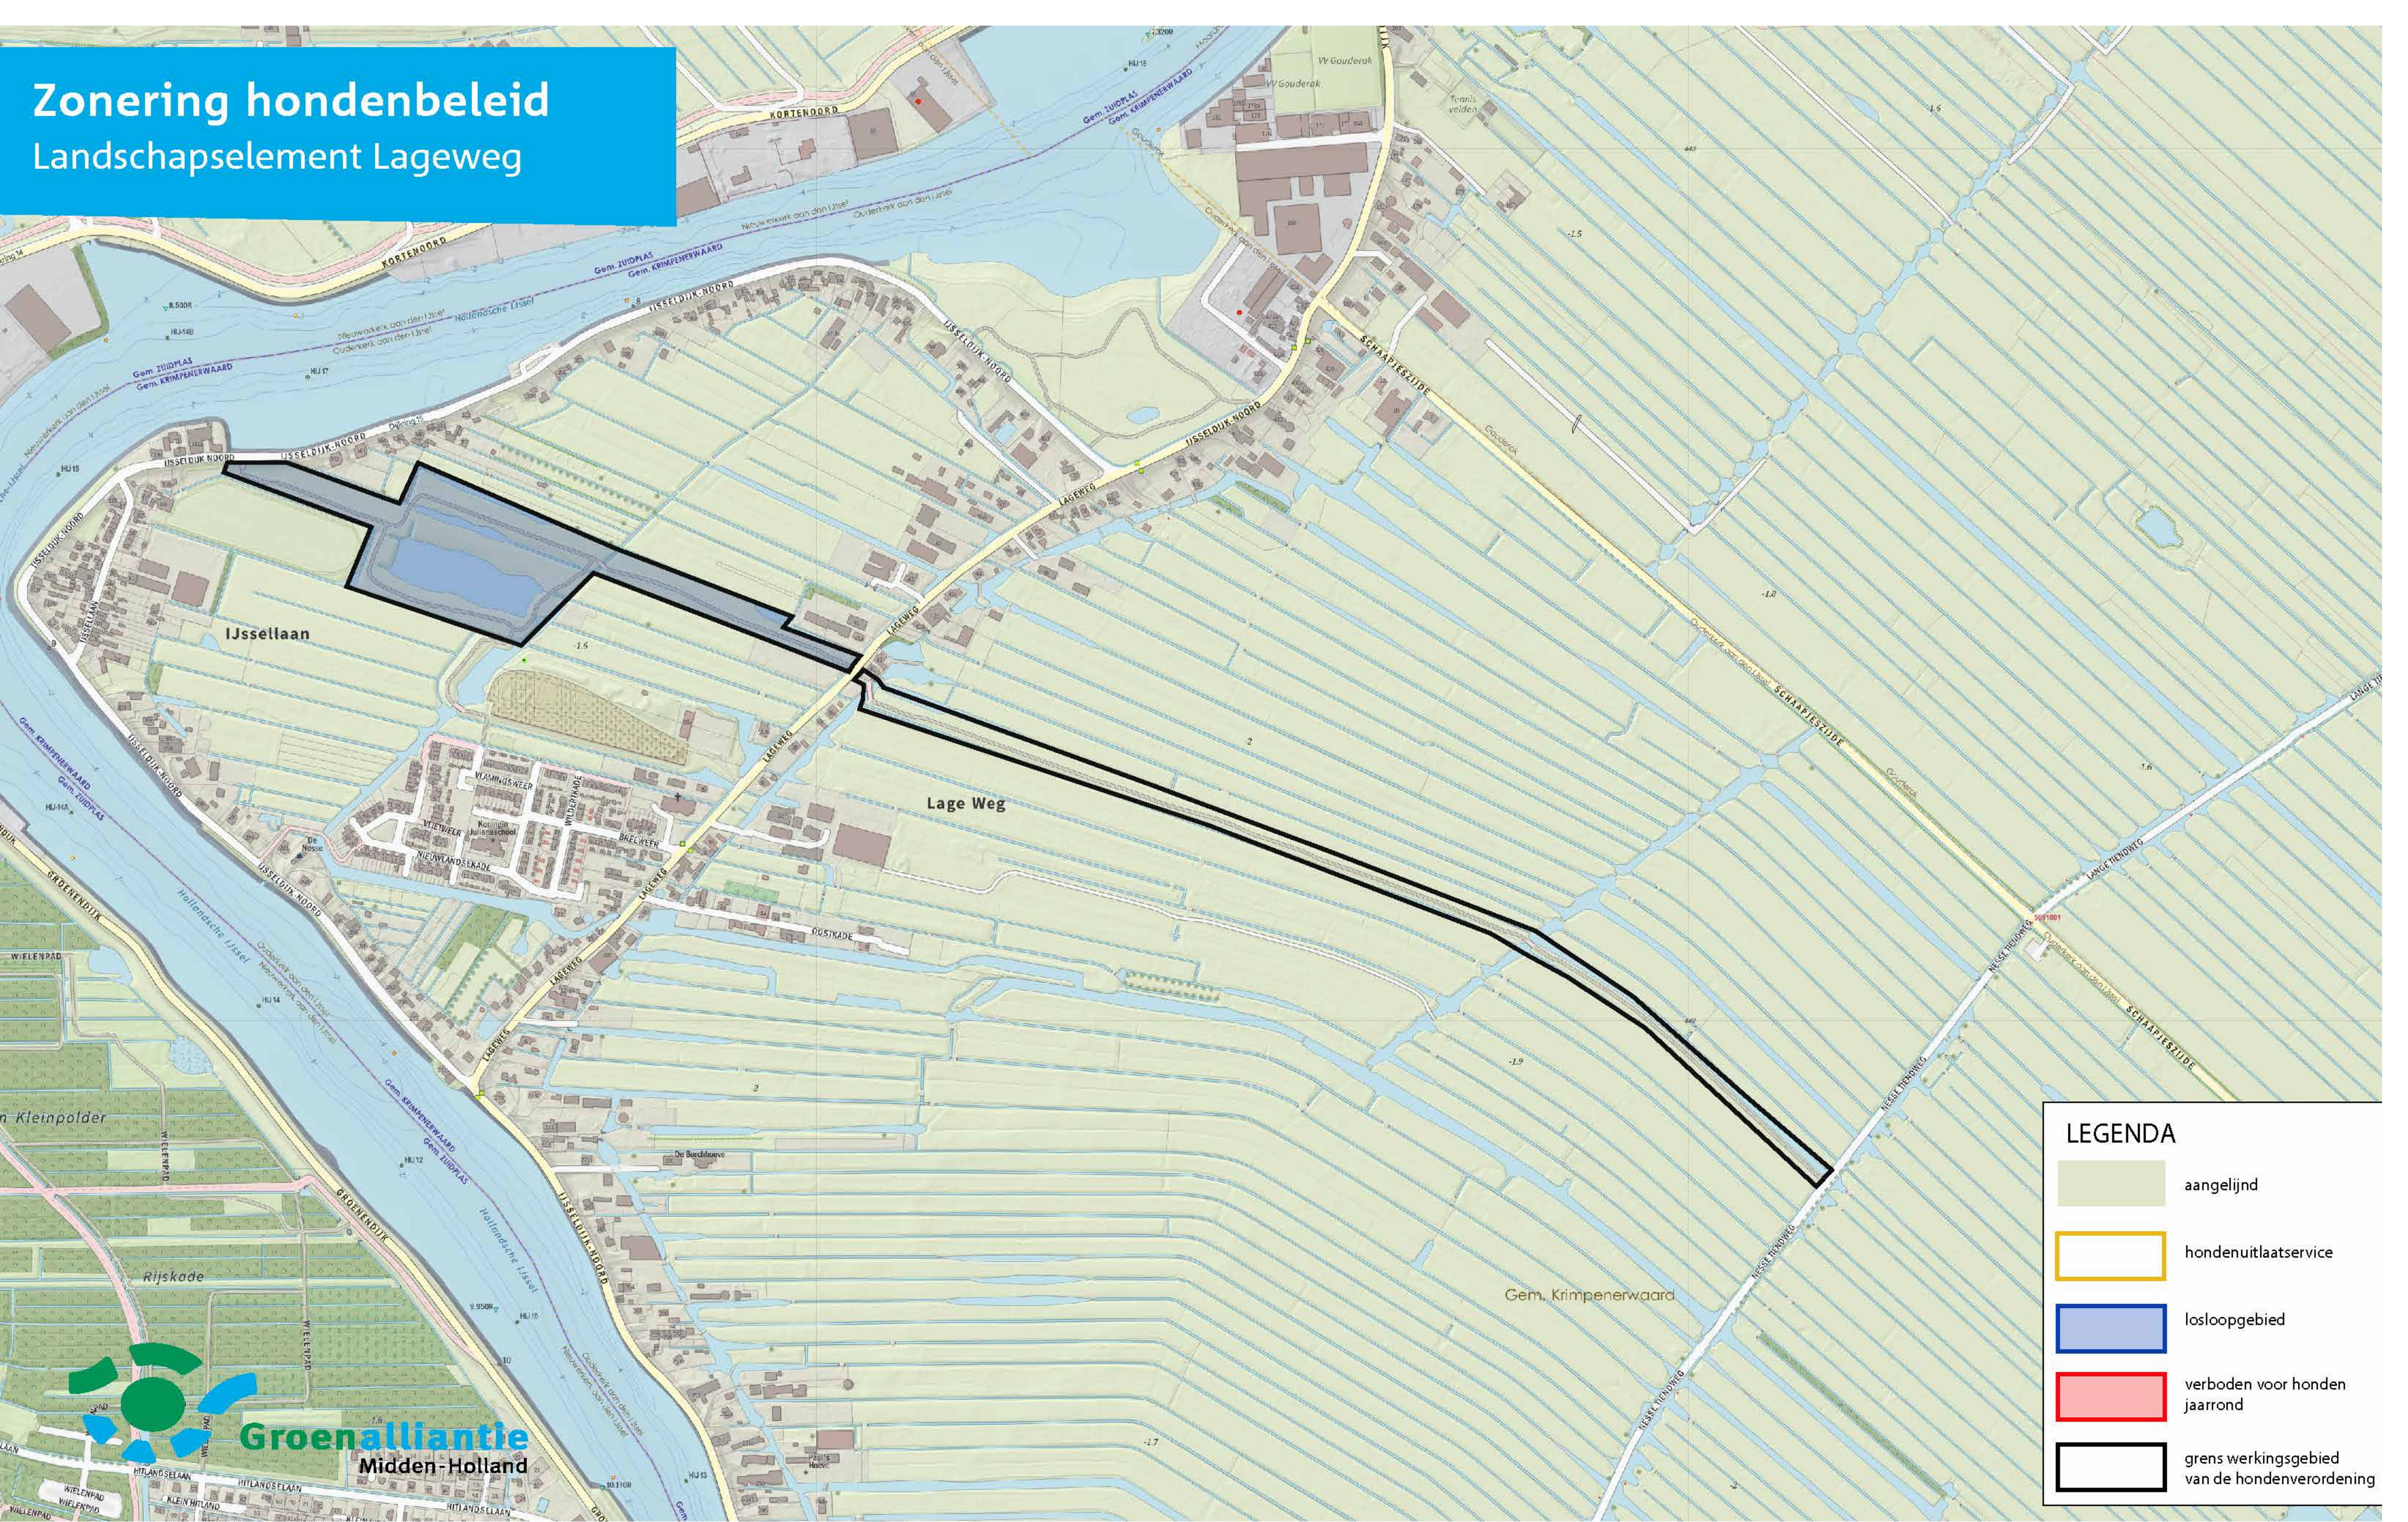

Zonering hondenbeleid Landschapselement Krimpen

LEGENDA	
	aangelijnd
	hondenuitlaatservice
	losloopgebied
	verboden voor honden jaarrond
	grens werkingsgebied van de hondenverordening

Zonering hondenbeleid

Landschapselement Loetbos

LEGENDA	
	aangelijnd
	hondenuitlaatservice
	losloopegebied
	verboden voor honden jaarrond
	grens werkingsgebied van de hondenverordening

Zonering hondenbeleid Loetbos

LEGENDA	
	aangelijnd
	hondenuitlaatservice
	losloopgebied
	verboden voor honden jaarrond
	grens werkinggebied van de hondenverordening

Zonering hondenbeleid Zuidelijke driehoek en Kwakels

Zonering hondenbeleid Landschapselement Oudekerk

LEGENDA	
	aangelijnd
	hondenuitlaatservice
	losloopgebied
	verboden voor honden jaarrond
	grens werkingsgebied van de hondenverordening

Zonering hondenbeleid Landschapselement Lageweg

LEGENDA	
	aangelijnd
	hondenuitlaatservice
	losloopgebied
	verboden voor honden jaarrond
	grens werkinggebied van de hondenverordening

Zonering hondenbeleid