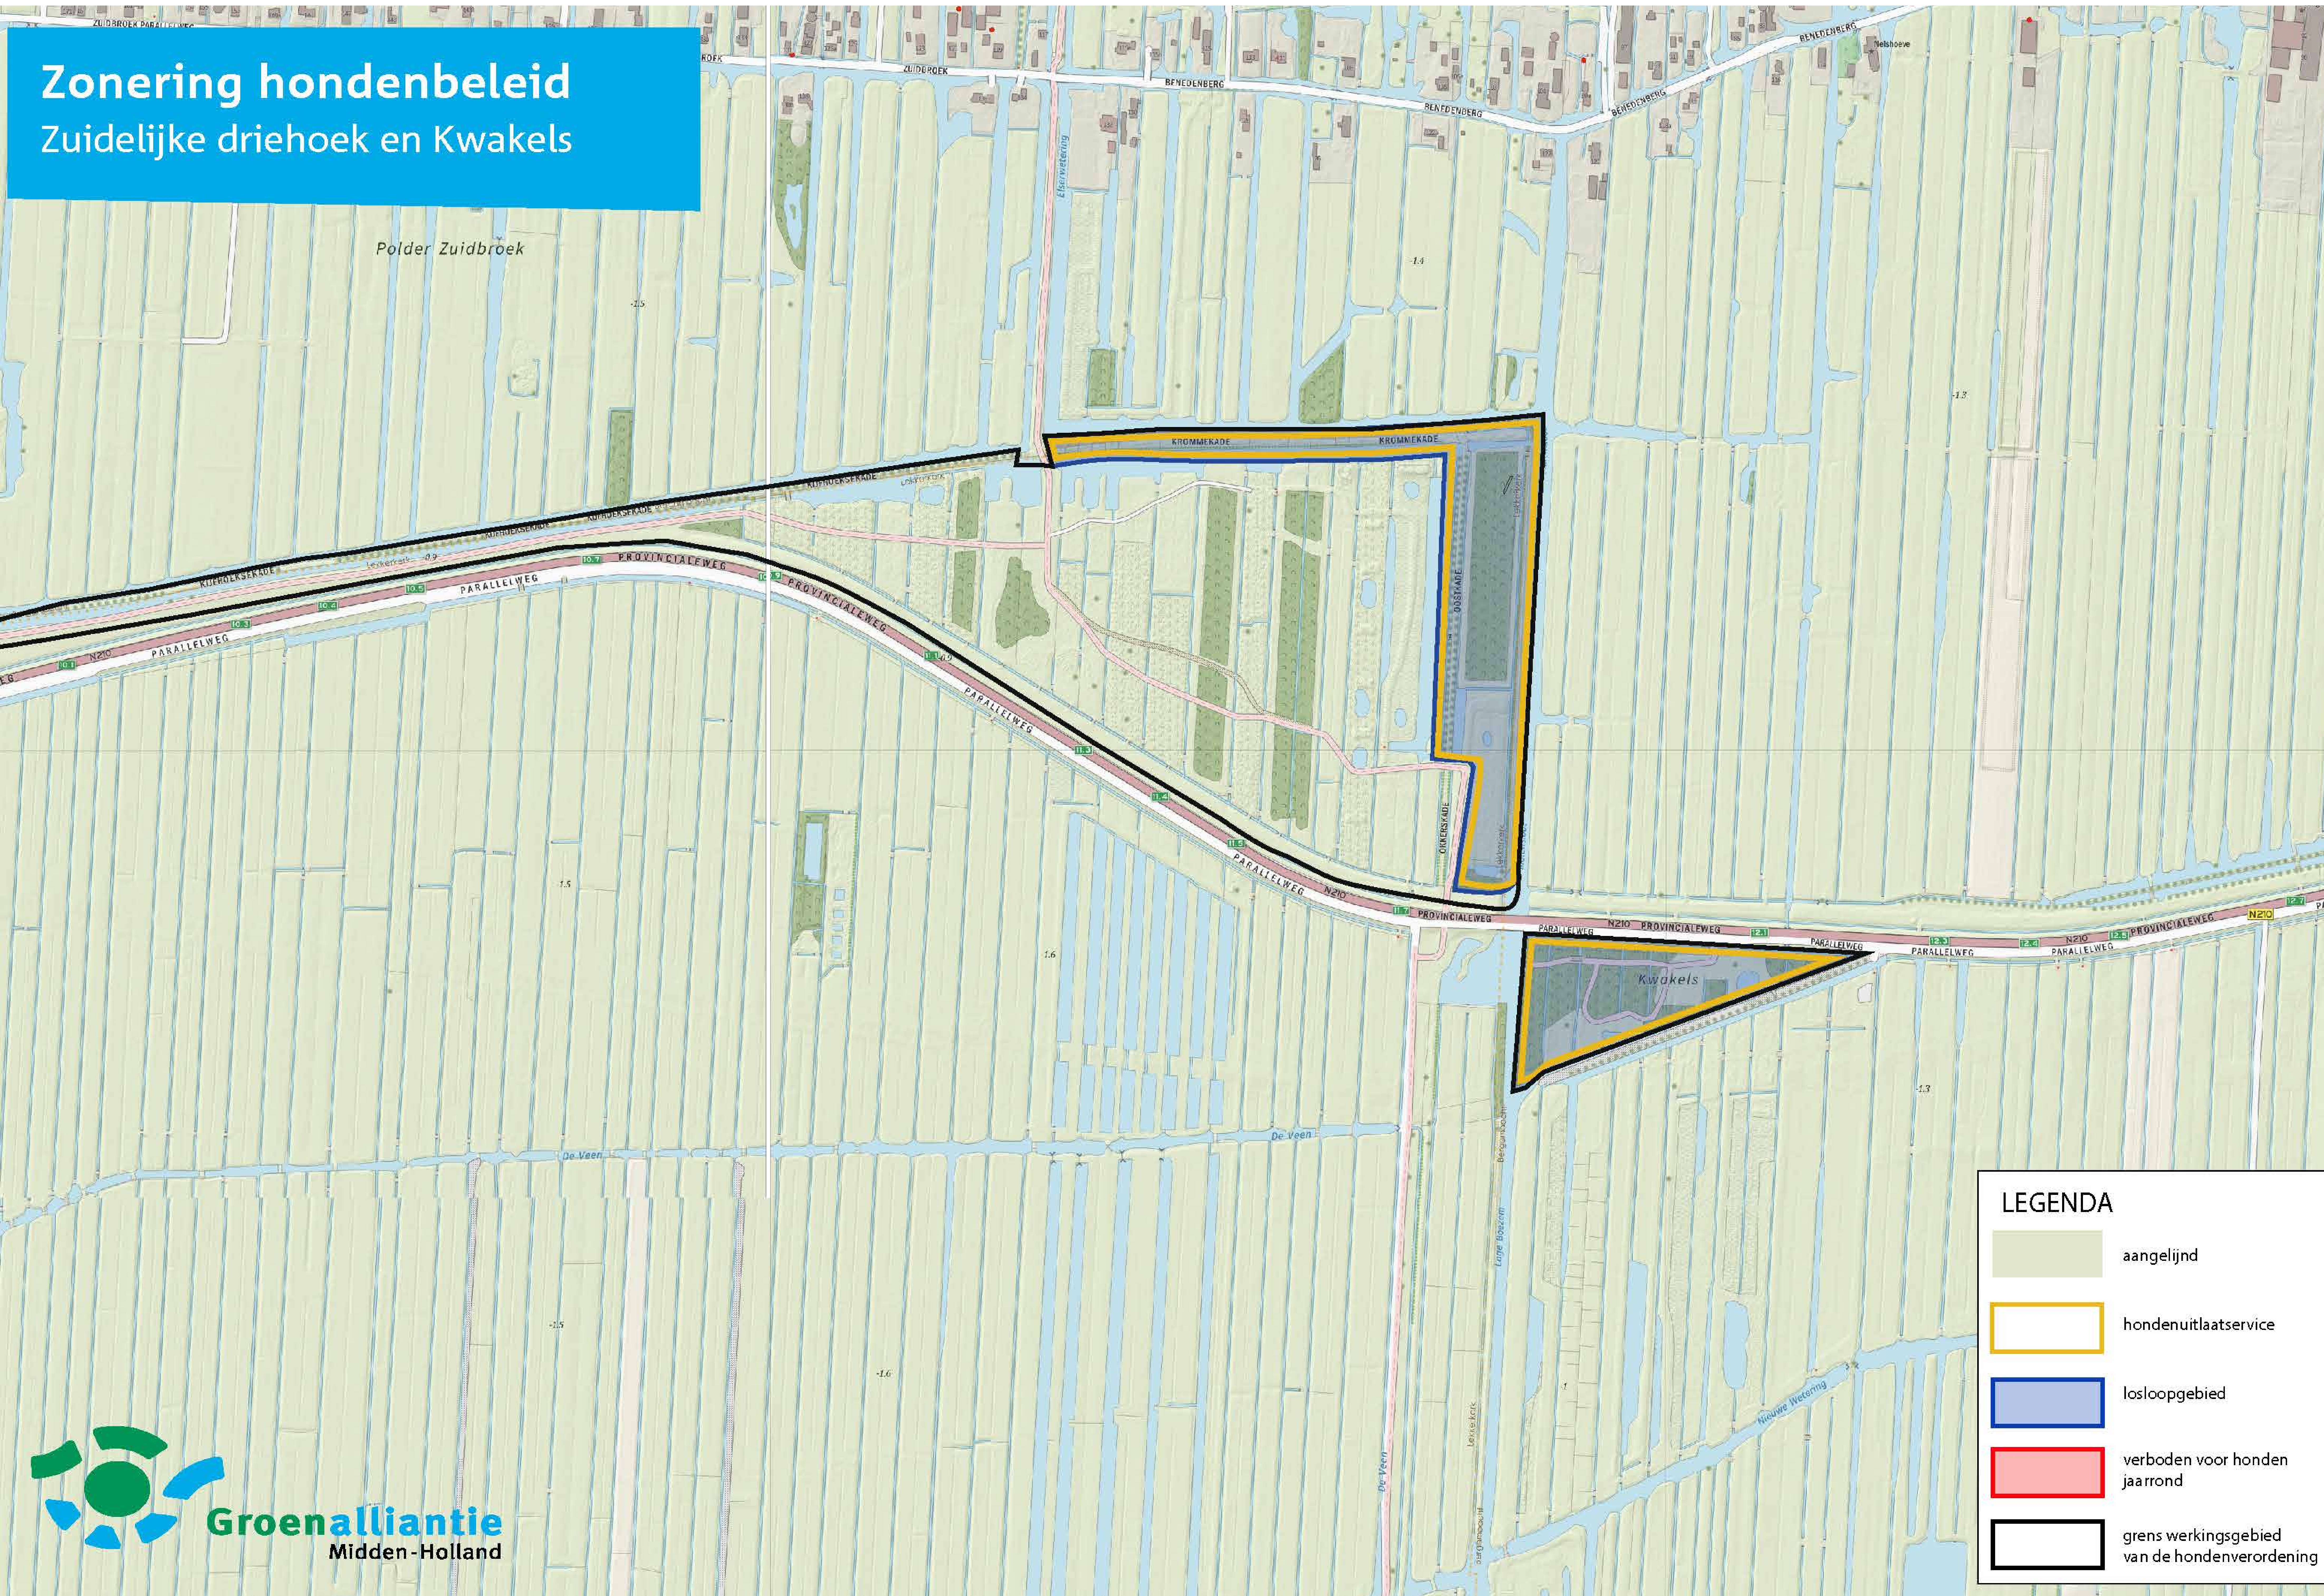

Zonering hondenbeleid EZH bos

Polder Kromme, Geer en Zijde

LEGENDA	
	aangelijnd
	hondenuitlaatservice
	losloopgebied
	verboden voor honden jaarrond
	grens werkinggebied van de hondenverordening

Zonering hondenbeleid Krimpenerhout

Zonering hondenbeleid Landschapselement Krimpen

LEGENDA	
	aangelijnd
	hondenuitlaatservice
	losloopgebied
	verboden voor honden jaarrond
	grens werkingsgebied van de hondenverordening

Zonering hondenbeleid

Landschapselement Loetbos

LEGENDA	
	aangelijnd
	hondenuitlaatservice
	losloopegebied
	verboden voor honden jaarrond
	grens werkingsgebied van de hondenverordening

Zonering hondenbeleid Loetbos

LEGENDA	
	aangelijnd
	hondenuitlaatservice
	losloopgebied
	verboden voor honden jaarrond
	grens werkinggebied van de hondenverordening

Zonering hondenbeleid Zuidelijke driehoek en Kwakels

Zonering hondenbeleid Landschapselement Oudekerk

LEGENDA	
	aangelijnd
	hondenuitlaatservice
	losloopgebied
	verboden voor honden jaarrond
	grens werkingsgebied van de hondenverordening