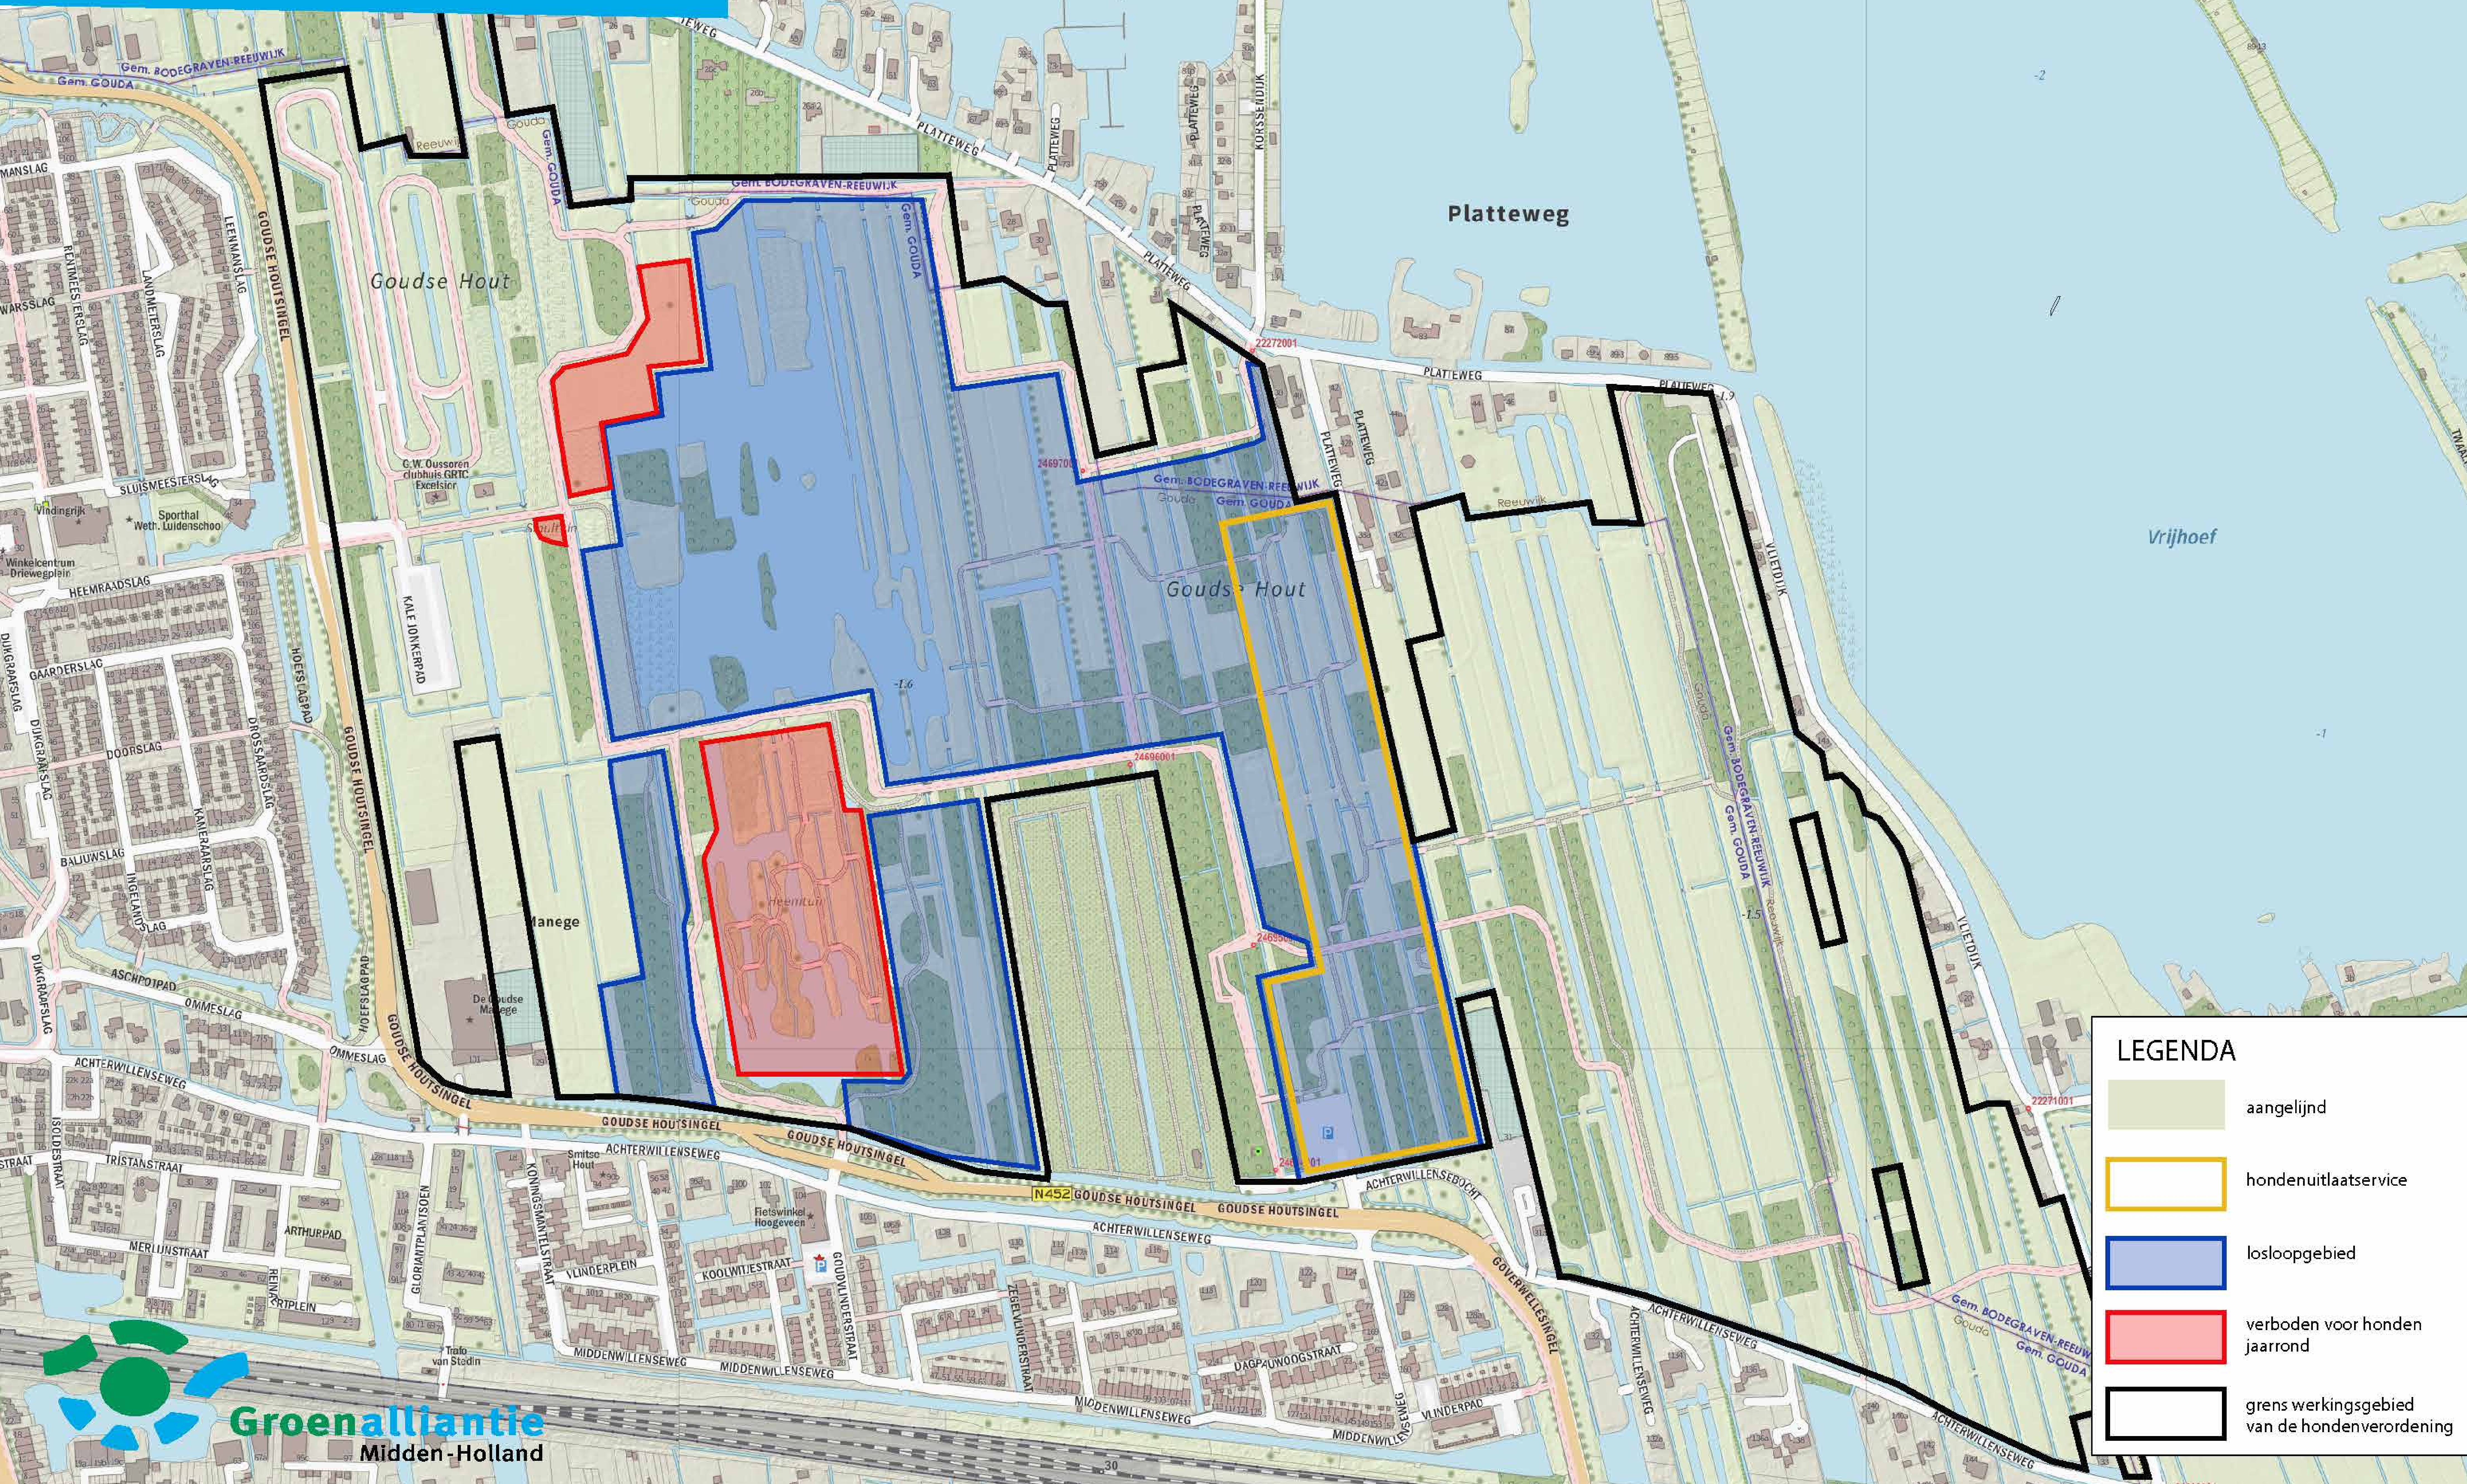

Zonering hondenbeleid Oostpolder

verboden voor honden
15 maart tot 15 juli

Oostpolder in Schieland

LEGENDA	
	aangelijnd
	hondenuitlaatservice
	losloopgebied
	verboden voor honden jaarrond Oostpolder 15 maart -15 juli
	grens werkingsgebied van de hondenverordening

Zonering hondenbeleid Reeuwijkse Hout

LEGENDA	
	aangelijnd
	hondenuitlaatservice
	losloopgebied
	verboden voor honden jaarrond
	grens werkingsgebied van de hondenverordening

Zonering hondenbeleid

Goudse hout

LEGENDA

	aangelijnd
	hondenuitlaatservice
	losloopegebied
	verboden voor honden jaarrond
	grens werkingsgebied van de hondenverordening

Zonering hondenbeleid Elfhoeven

Zonering hondenbeleid Twaalfmorgen

LEGENDA	
	aangelijnd
	hondenuitlaatservice
	losloopegebied
	verboden voor honden jaarrond
	grens werkingsgebied

Zonering hondenbeleid

Steinse Tiendweg

LEGENDA	
	aangelijnd
	hondenuitlaatservice
	losloopgebied
	verboden voor honden jaarrond
	grens werkingsgebied van de hondenverordening

Zonering hondenbeleid

Oud Krimpen