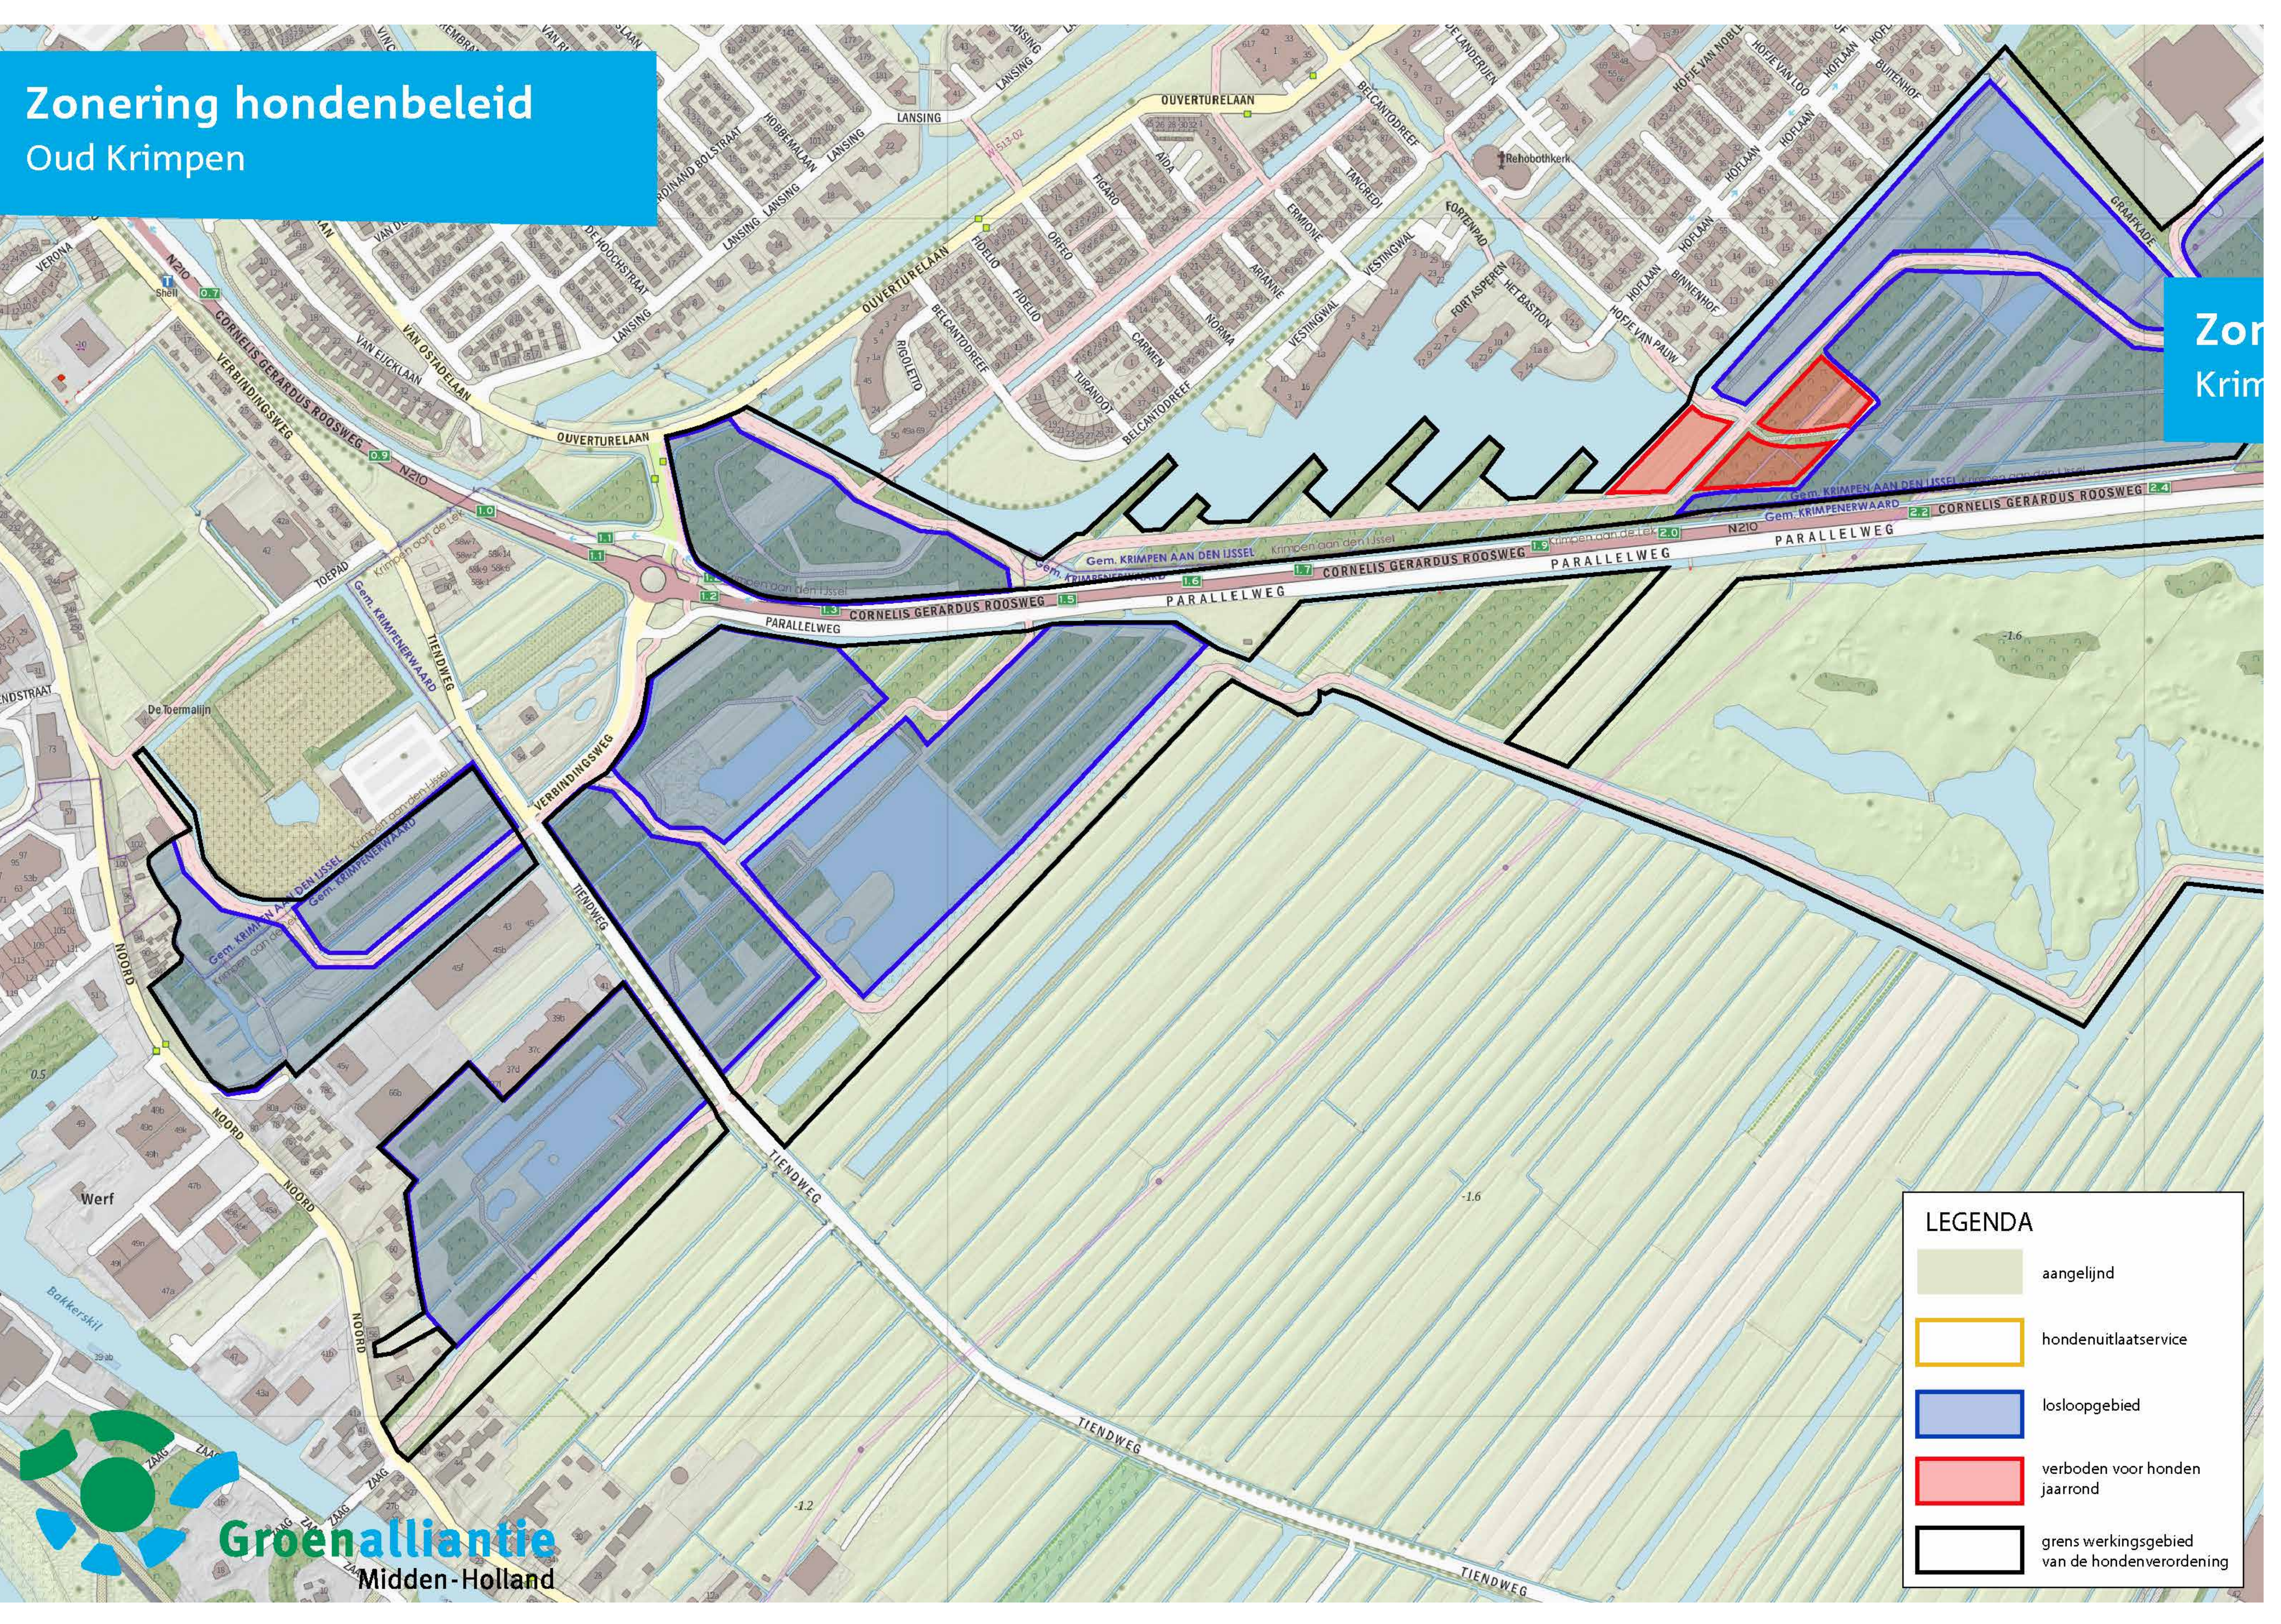

LEGENDA

	aangelijnd
	hondenuitlaatservice
	losloopegebied
	verboden voor honden jaarrond
	grens werkingsgebied van de hondenverordening

Zonering hondenbeleid Elfhoeven

Zonering hondenbeleid Twaalfmorgen

LEGENDA	
	aangelijnd
	hondenuitlaatservice
	losloopegebied
	verboden voor honden jaarrond
	grens werkingsgebied

Zonering hondenbeleid

Steinse Tiendweg

LEGENDA	
	aangelijnd
	hondenuitlaatservice
	losloopgebied
	verboden voor honden jaarrond
	grens werkingsgebied van de hondenverordening

Zonering hondenbeleid

Oud Krimpen

Zon
Krim

LEGENDA	
	aangelijnd
	hondenuitlaatservice
	losloopegebied
	verboden voor honden jaarrond
	grens werkingsgebied van de hondenverordening

Zonering hondenbeleid Krimpenerhout

LEGENDA

-  aangelijnd
-  hondenuitlaatservice
-  losloopgebied
-  verboden voor honden jaarrond
-  grens werkingsgebied van de hondenverordening

Zonering hondenbeleid EZH bos

Polder Kromme, Geer en Zijde

LEGENDA	
	aangelijnd
	hondenuitlaatservice
	losloopgebied
	verboden voor honden jaarrond
	grens werkinggebied van de hondenverordening

Zonering hondenbeleid Krimpenerhout