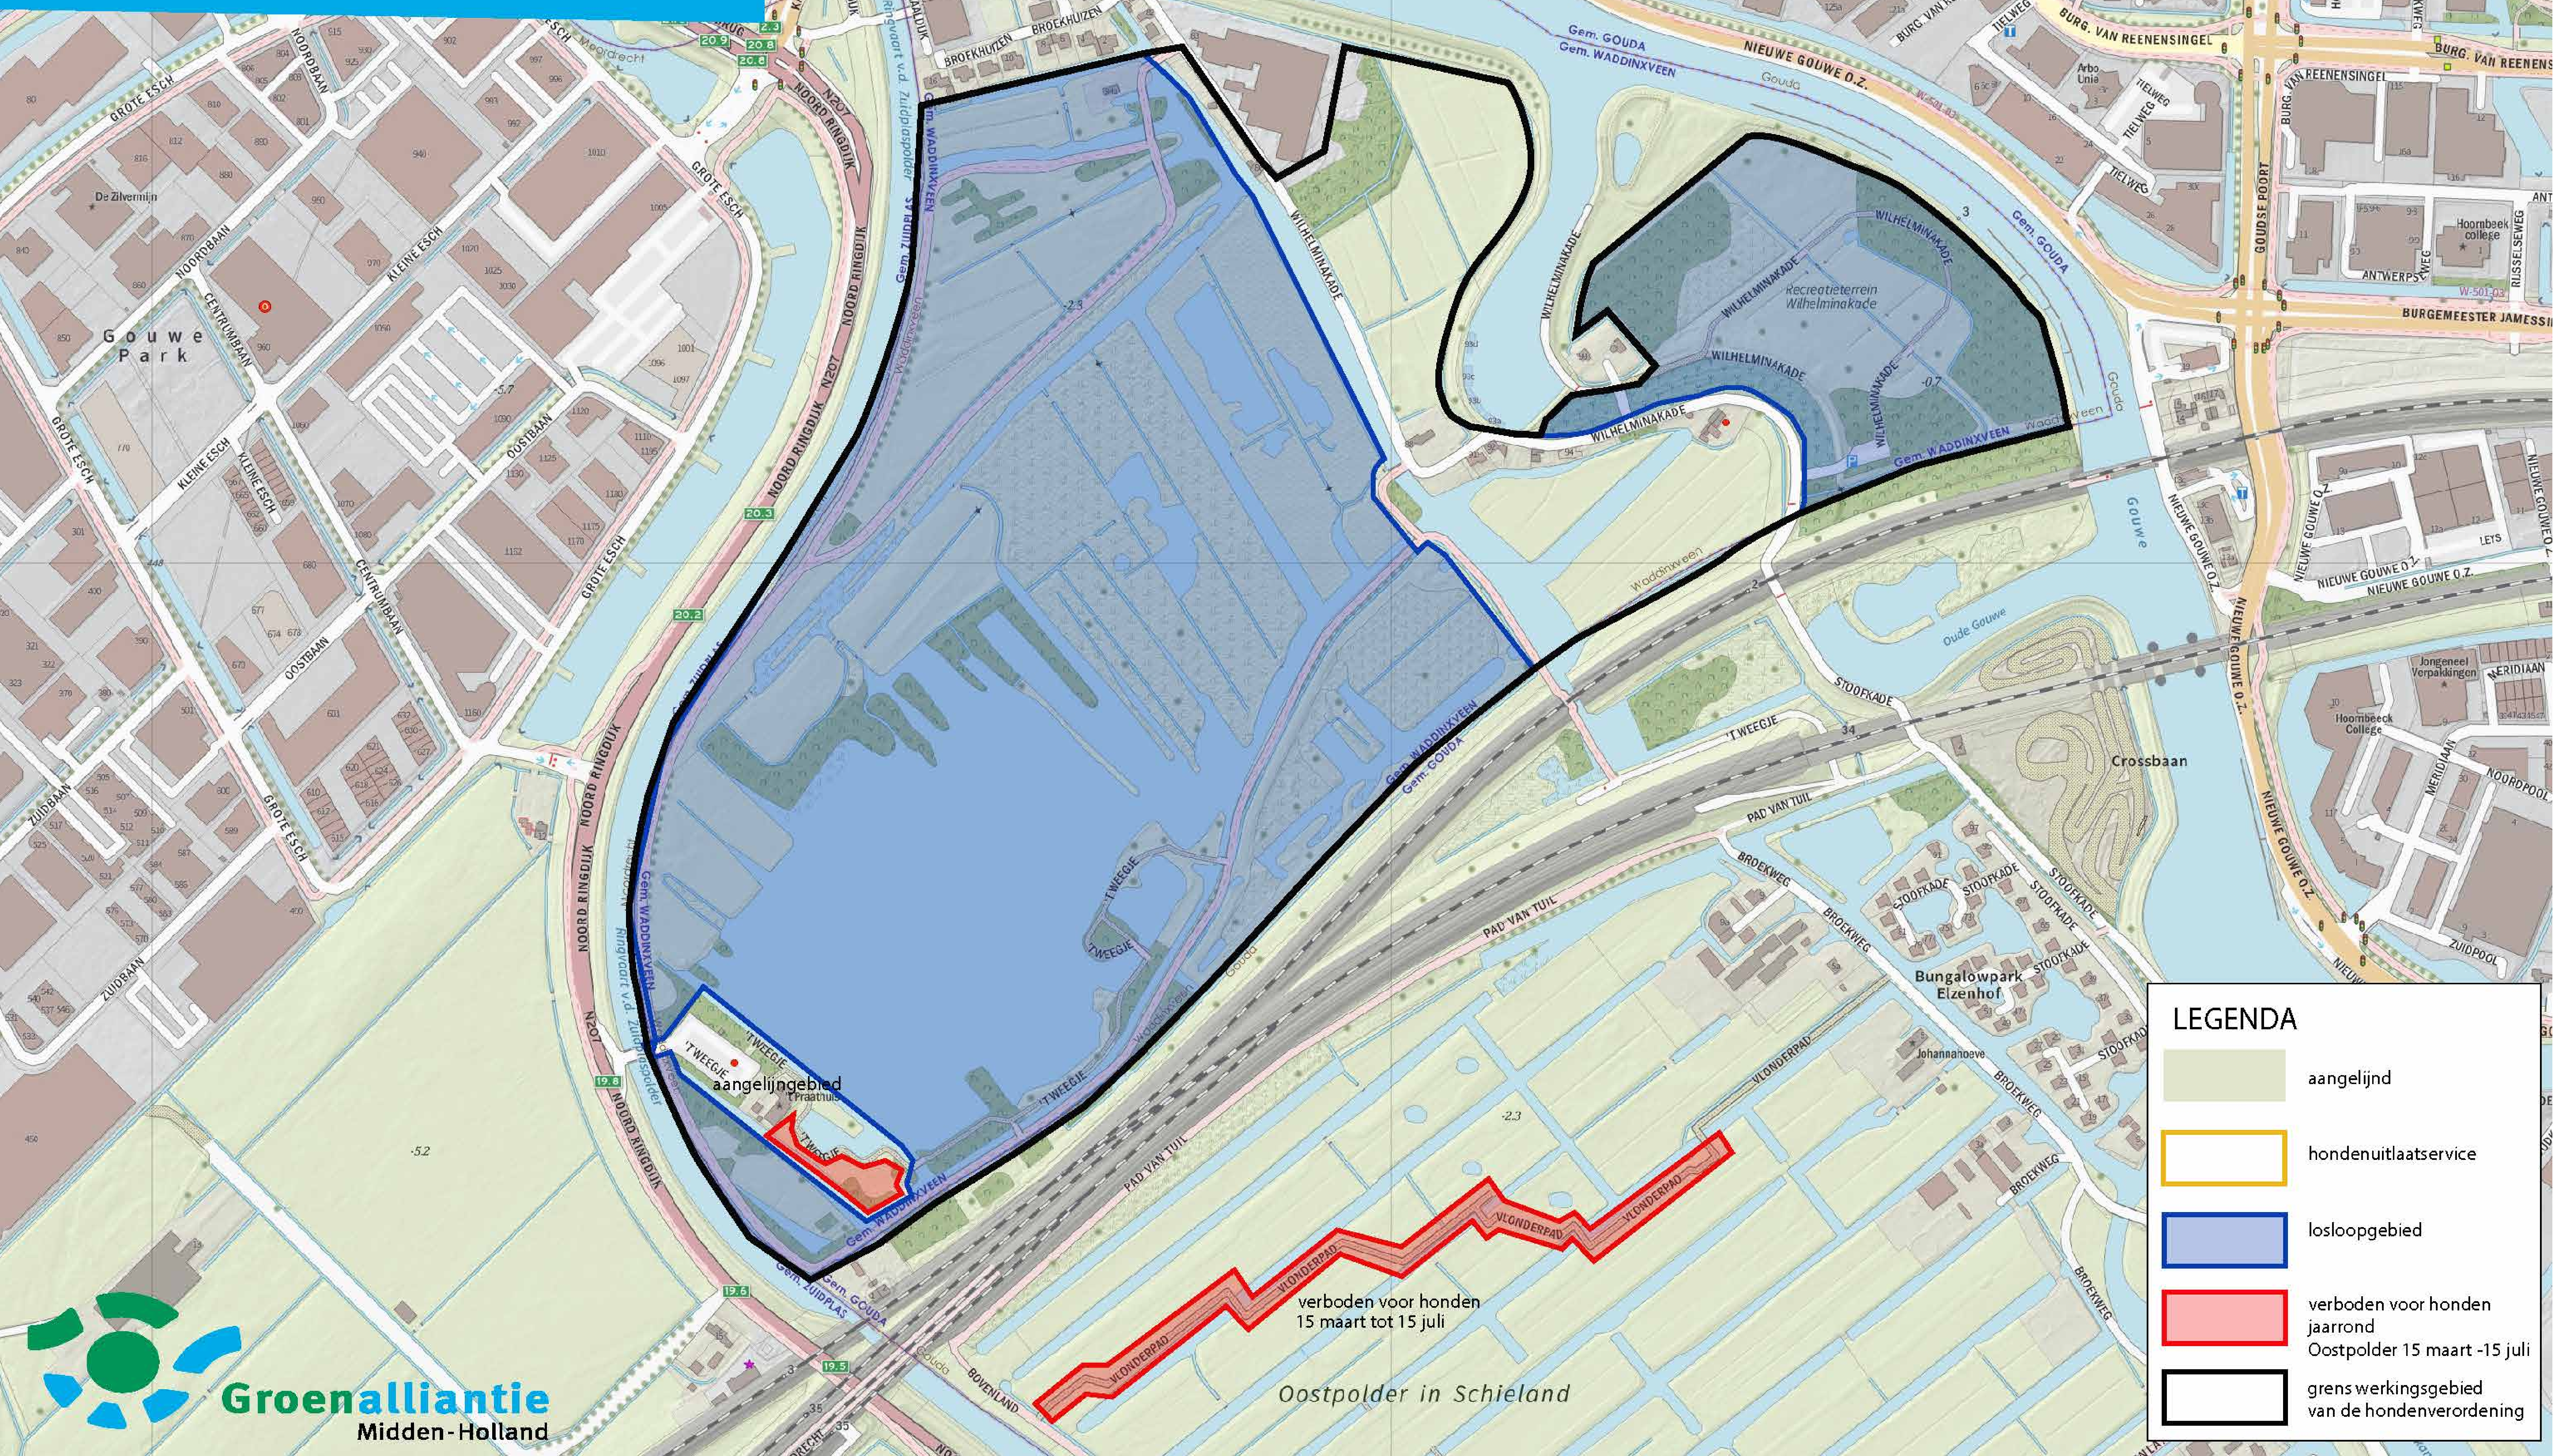

Zonering hondenbeleid

Gouwebos Alternatief 1

Zonering hondenbeleid

Gouwebos Alternatief 2

LEGENDA	
	aangelijnd
	hondenuitlaatservice
	losloopgebied
	verboden voor honden jaarrond
	grens werkingsgebied van de hondenverordening

Zonering hondenbeleid 't Weegje

LEGENDA	
	aangelijngebied
	hondenuitlaatservice
	loslooggebied
	verboden voor honden jaarrond Oostpolder 15 maart -15 juli
	grens werkingsgebied van de hondenverordening

Zonering hondenbeleid Oostpolder

verboden voor honden
15 maart tot 15 juli

Oostpolder in Schieland

LEGENDA	
	aangelijnd
	hondenuitlaatservice
	losloopgebied
	verboden voor honden jaarrond Oostpolder 15 maart -15 juli
	grens werkingsgebied van de hondenverordening

Zonering hondenbeleid Reeuwijkse Hout

LEGENDA	
	aangelijnd
	hondenuitlaatservice
	losloopgebied
	verboden voor honden jaarrond
	grens werkingsgebied van de hondenverordening

Zonering hondenbeleid

Goudse hout