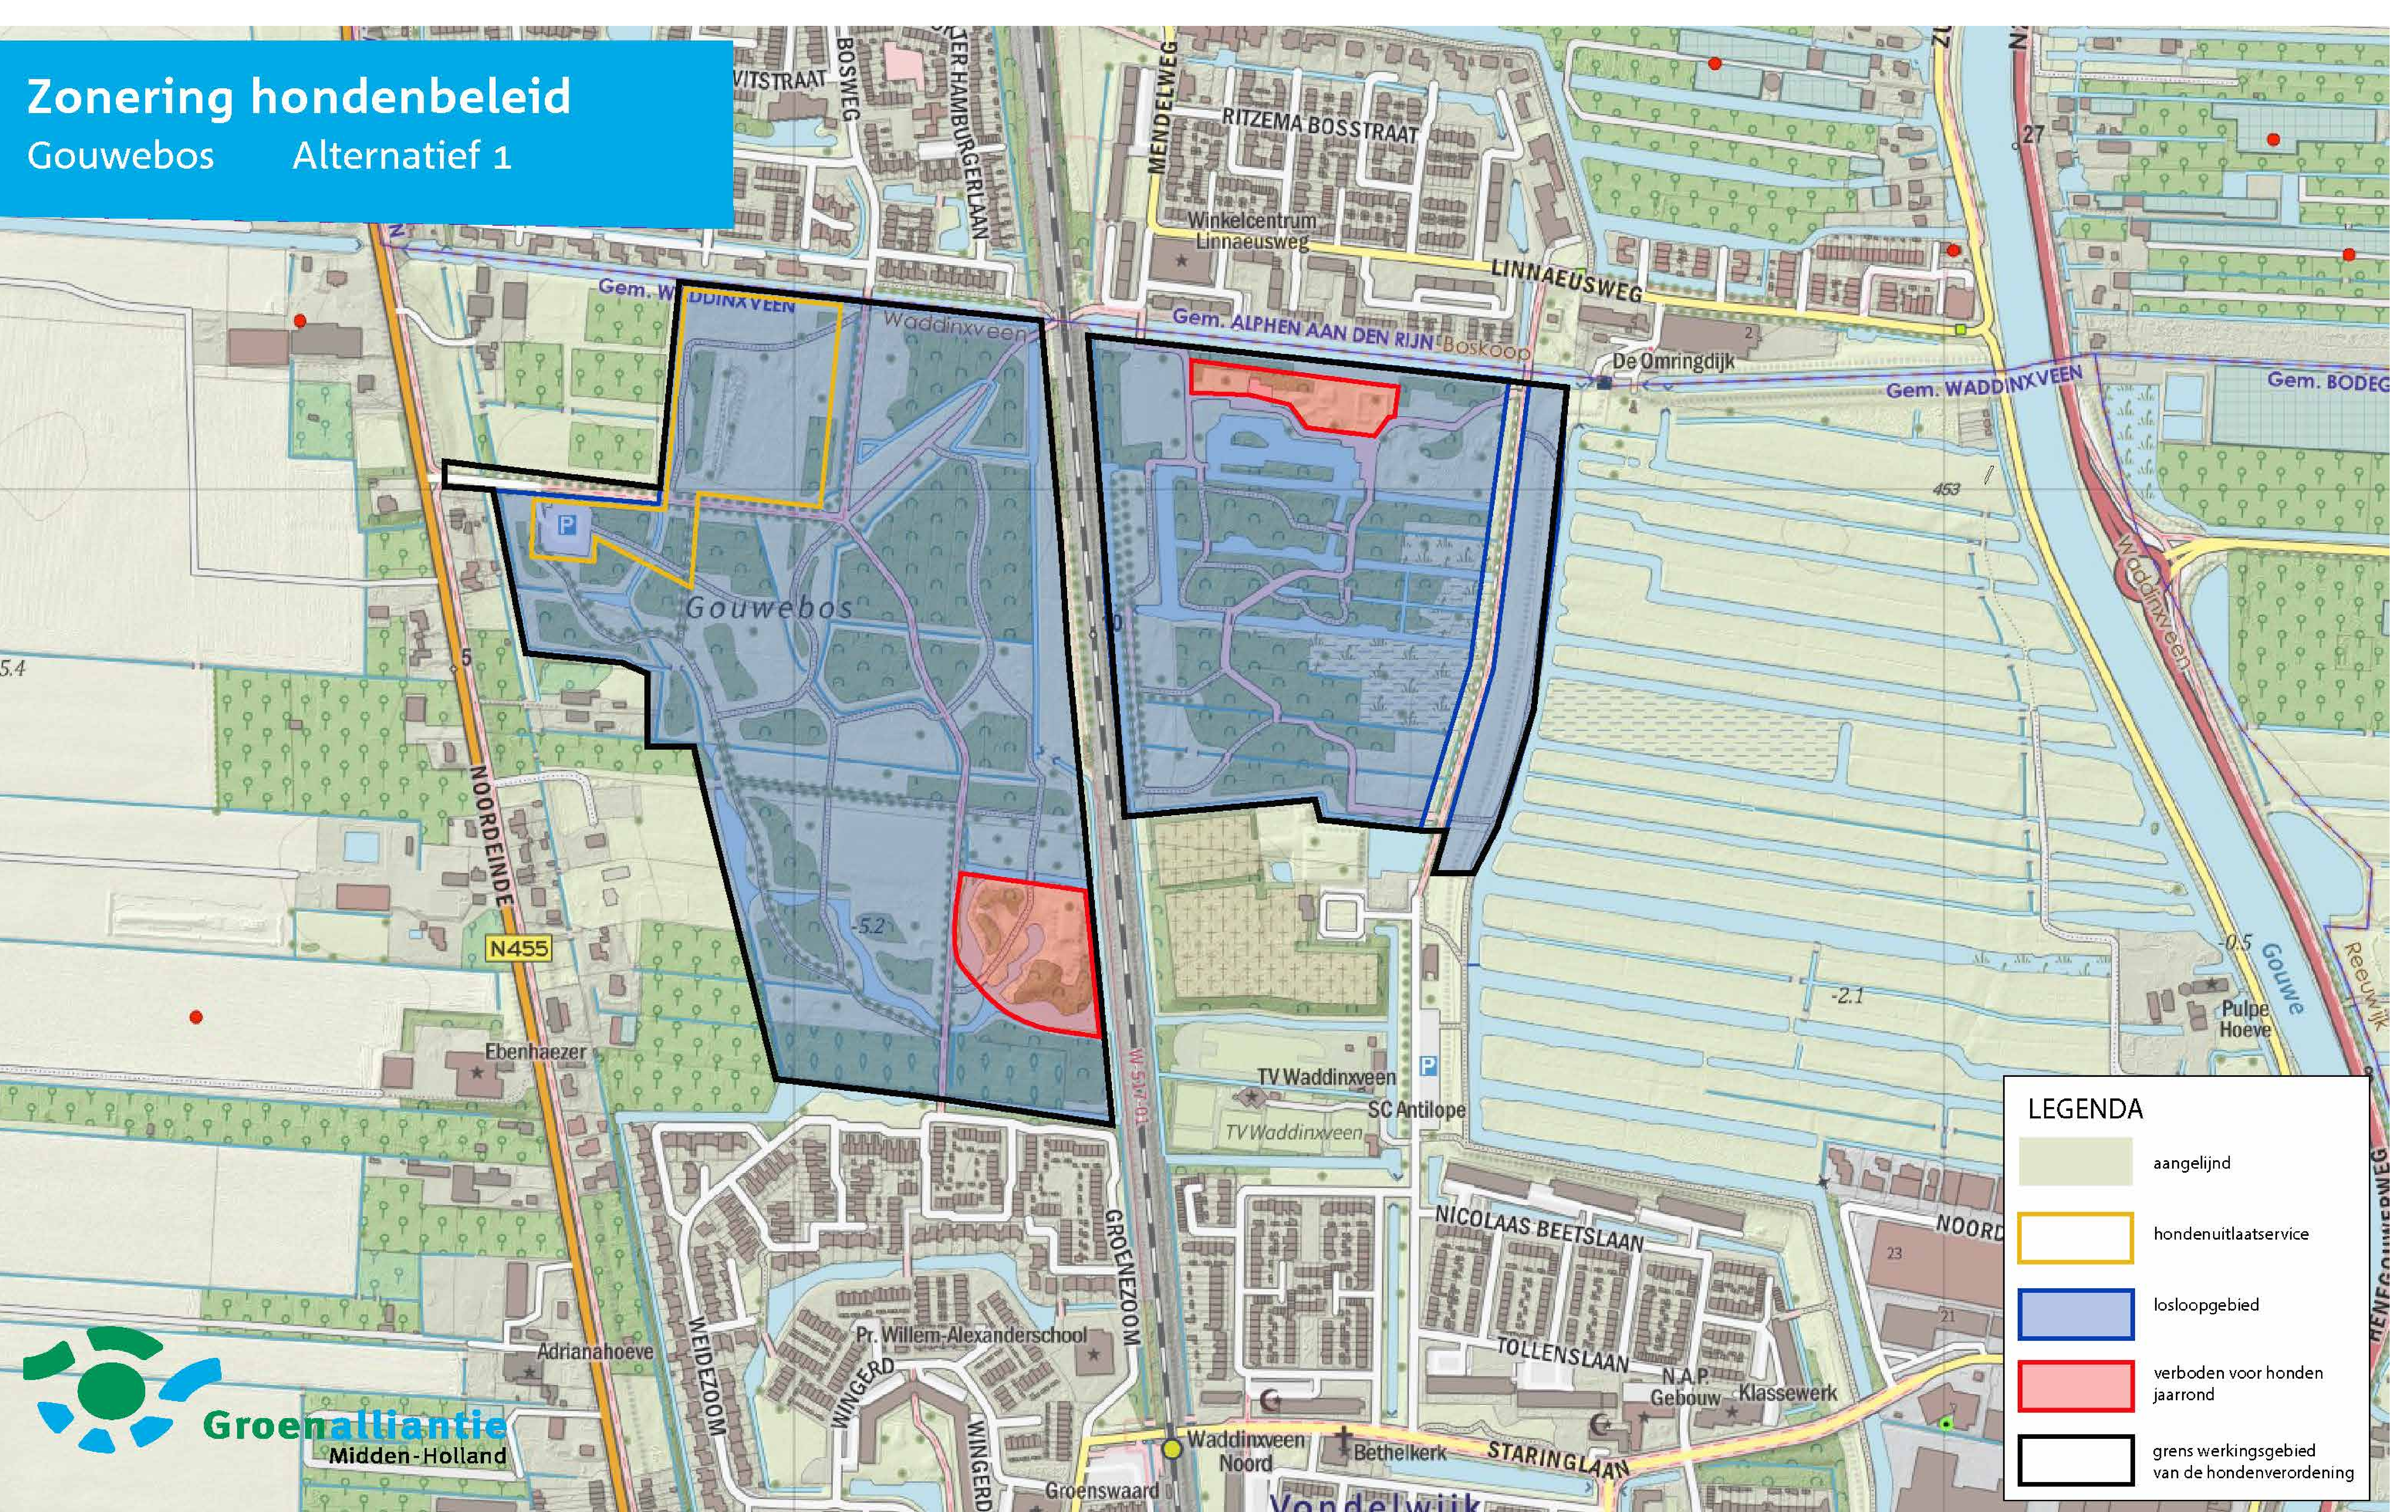

Zonering hondenbeleid

Gouwebos Alternatief 1

Zonering hondenbeleid

Gouwebos Alternatief 2

LEGENDA	
	aangelijnd
	hondenuitlaatservice
	losloopgebied
	verboden voor honden jaarrond
	grens werkingsgebied van de hondenverordening

Zonering hondenbeleid 't Weegje

LEGENDA	
	aangelijngebied
	hondenuitlaatservice
	loslooggebied
	verboden voor honden jaarrond Oostpolder 15 maart -15 juli
	grens werkingsgebied van de hondenverordening

Zonering hondenbeleid Oostpolder

verboden voor honden
15 maart tot 15 juli

Oostpolder in Schieland

LEGENDA	
	aangelijnd
	hondenuitlaatservice
	losloopgebied
	verboden voor honden jaarrond Oostpolder 15 maart -15 juli
	grens werkingsgebied van de hondenverordening

Zonering hondenbeleid Reeuwijkse Hout

LEGENDA	
	aangelijnd
	hondenuitlaatservice
	losloopgebied
	verboden voor honden jaarrond
	grens werkingsgebied van de hondenverordening

Zonering hondenbeleid

Goudse hout