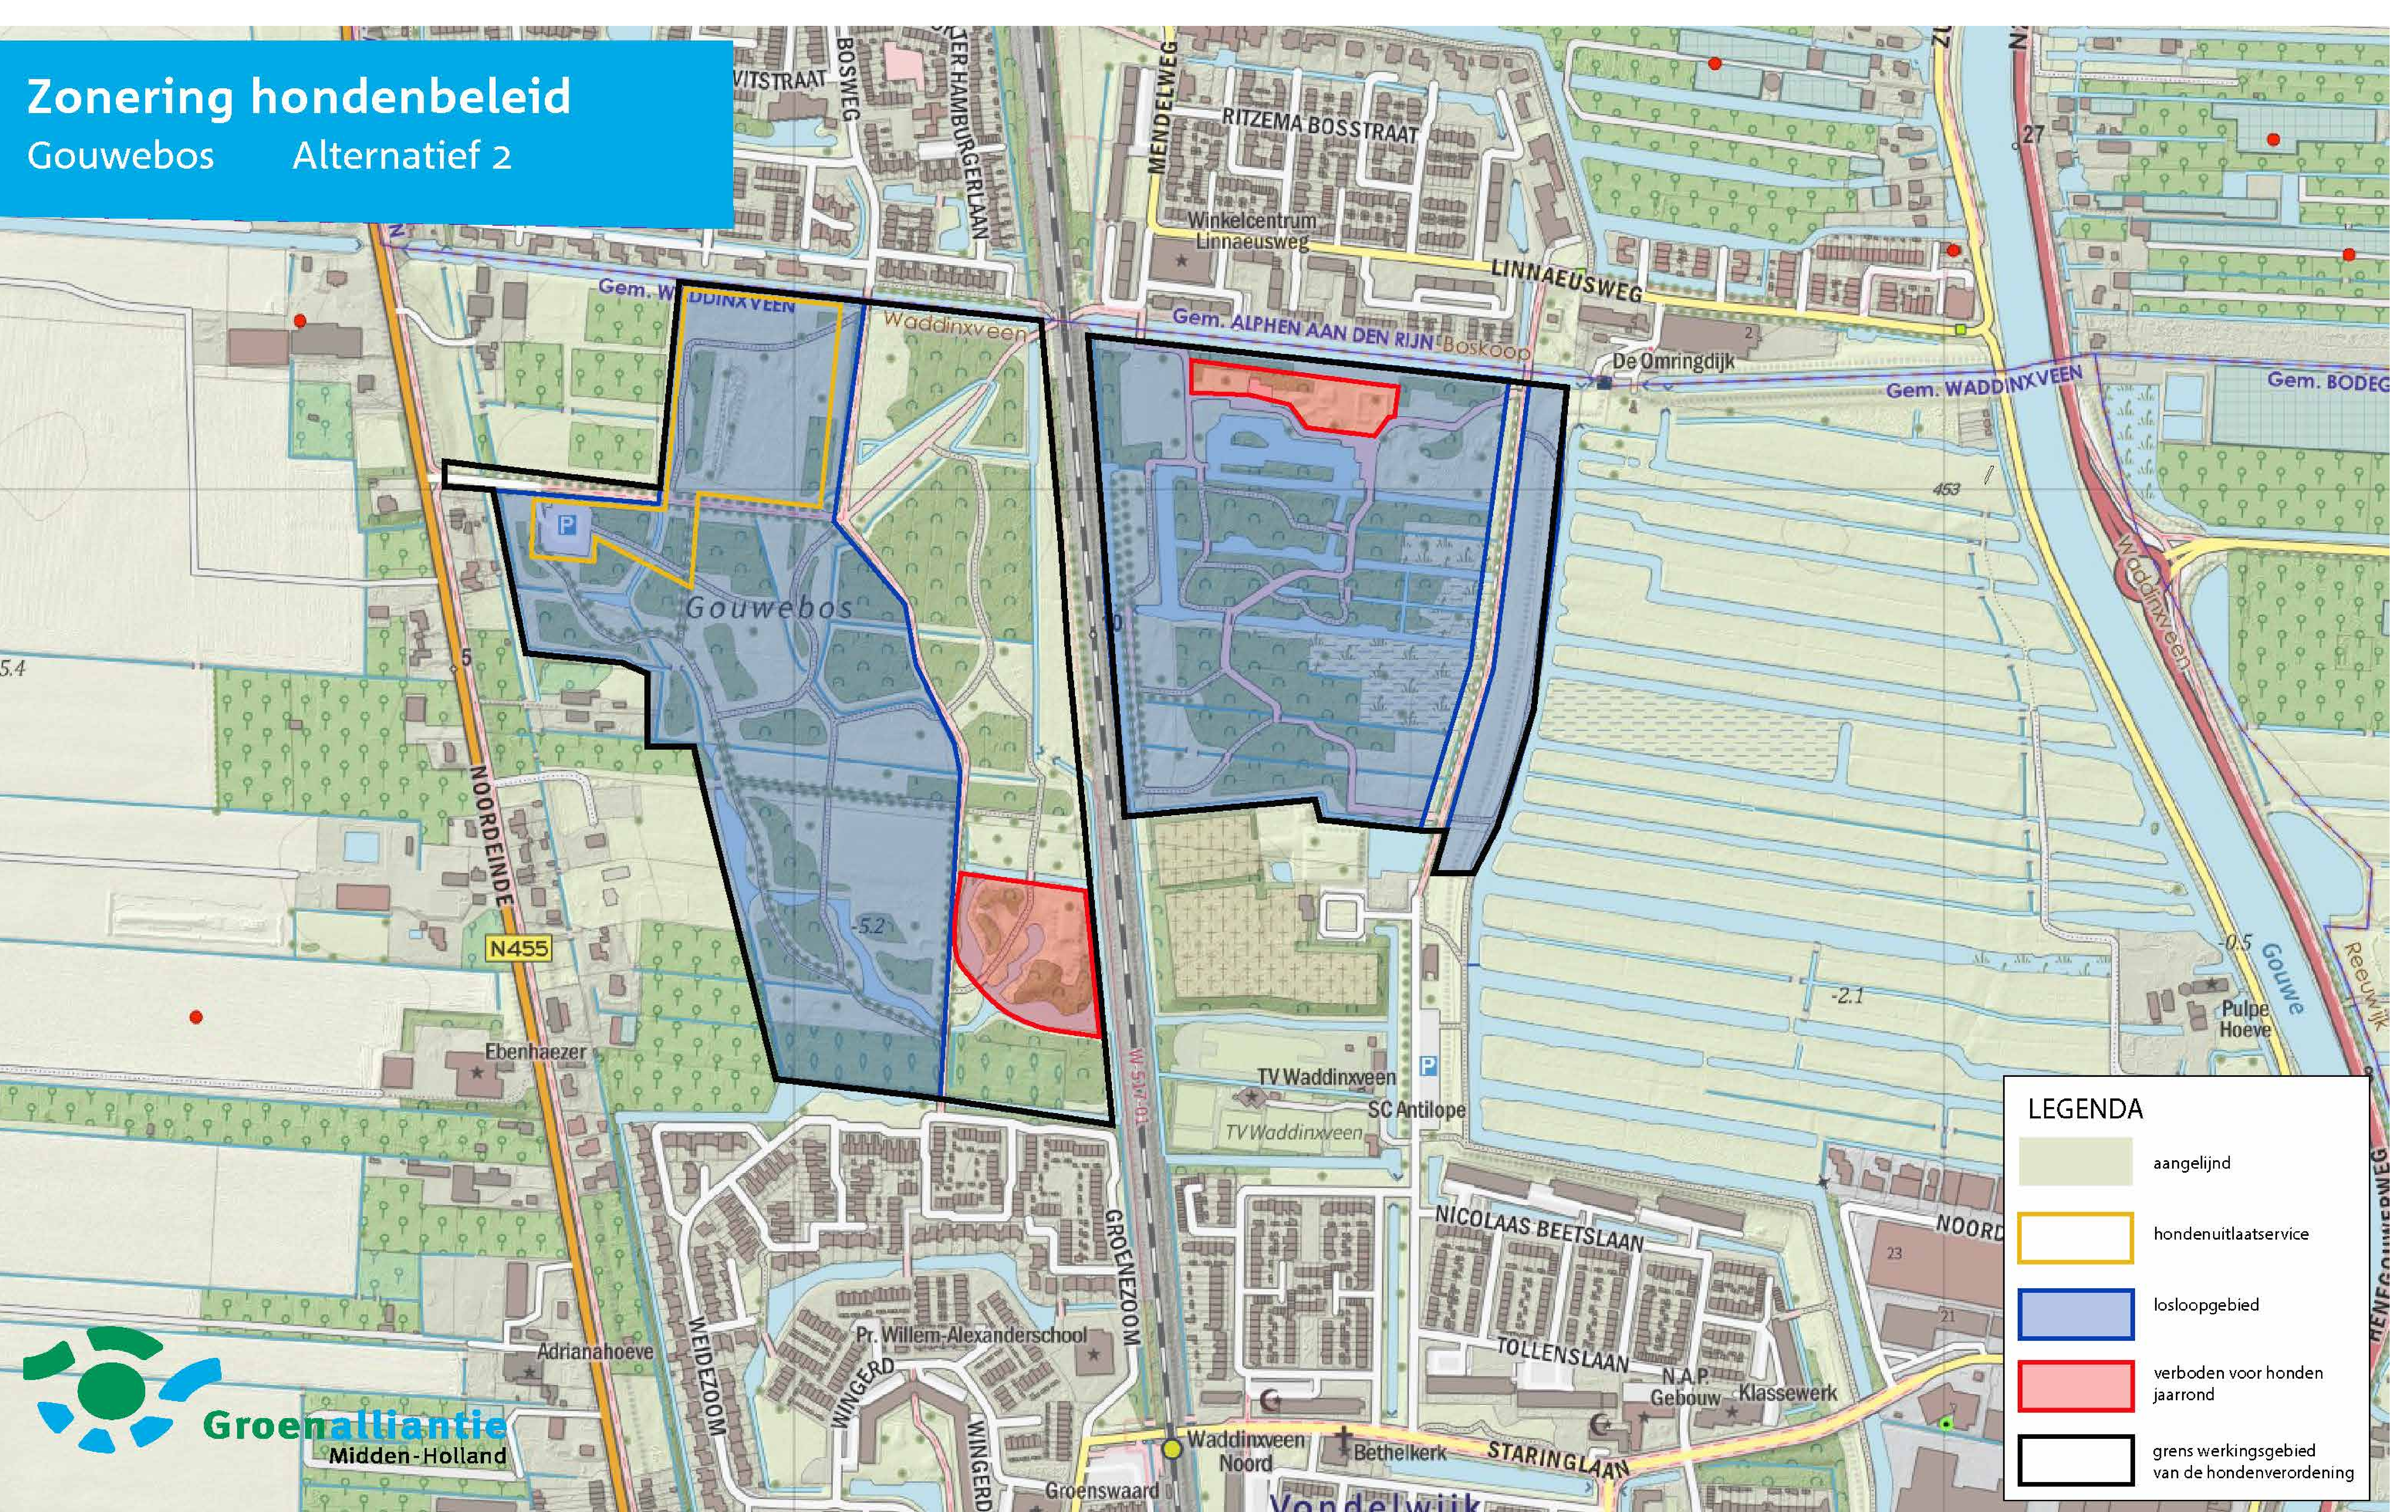

Zonering hondenbeleid

Gouwebos Alternatief 1

Zonering hondenbeleid

Gouwebos Alternatief 2

LEGENDA	
	aangelijnd
	hondenuitlaatservice
	losloopgebied
	verboden voor honden jaarrond
	grens werkingsgebied van de hondenverordening

Zonering hondenbeleid 't Weegje

LEGENDA	
	aangelijngebied
	hondenuitlaatservice
	loslooggebied
	verboden voor honden jaarrond Oostpolder 15 maart -15 juli
	grens werkingsgebied van de hondenverordening

Zonering hondenbeleid Oostpolder

verboden voor honden
15 maart tot 15 juli

Oostpolder in Schieland

LEGENDA	
	aangelijnd
	hondenuitlaatservice
	losloopgebied
	verboden voor honden jaarrond Oostpolder 15 maart -15 juli
	grens werkingsgebied van de hondenverordening

Zonering hondenbeleid Reeuwijkse Hout

LEGENDA	
	aangelijnd
	hondenuitlaatservice
	losloopgebied
	verboden voor honden jaarrond
	grens werkingsgebied van de hondenverordening

Zonering hondenbeleid

Goudse hout