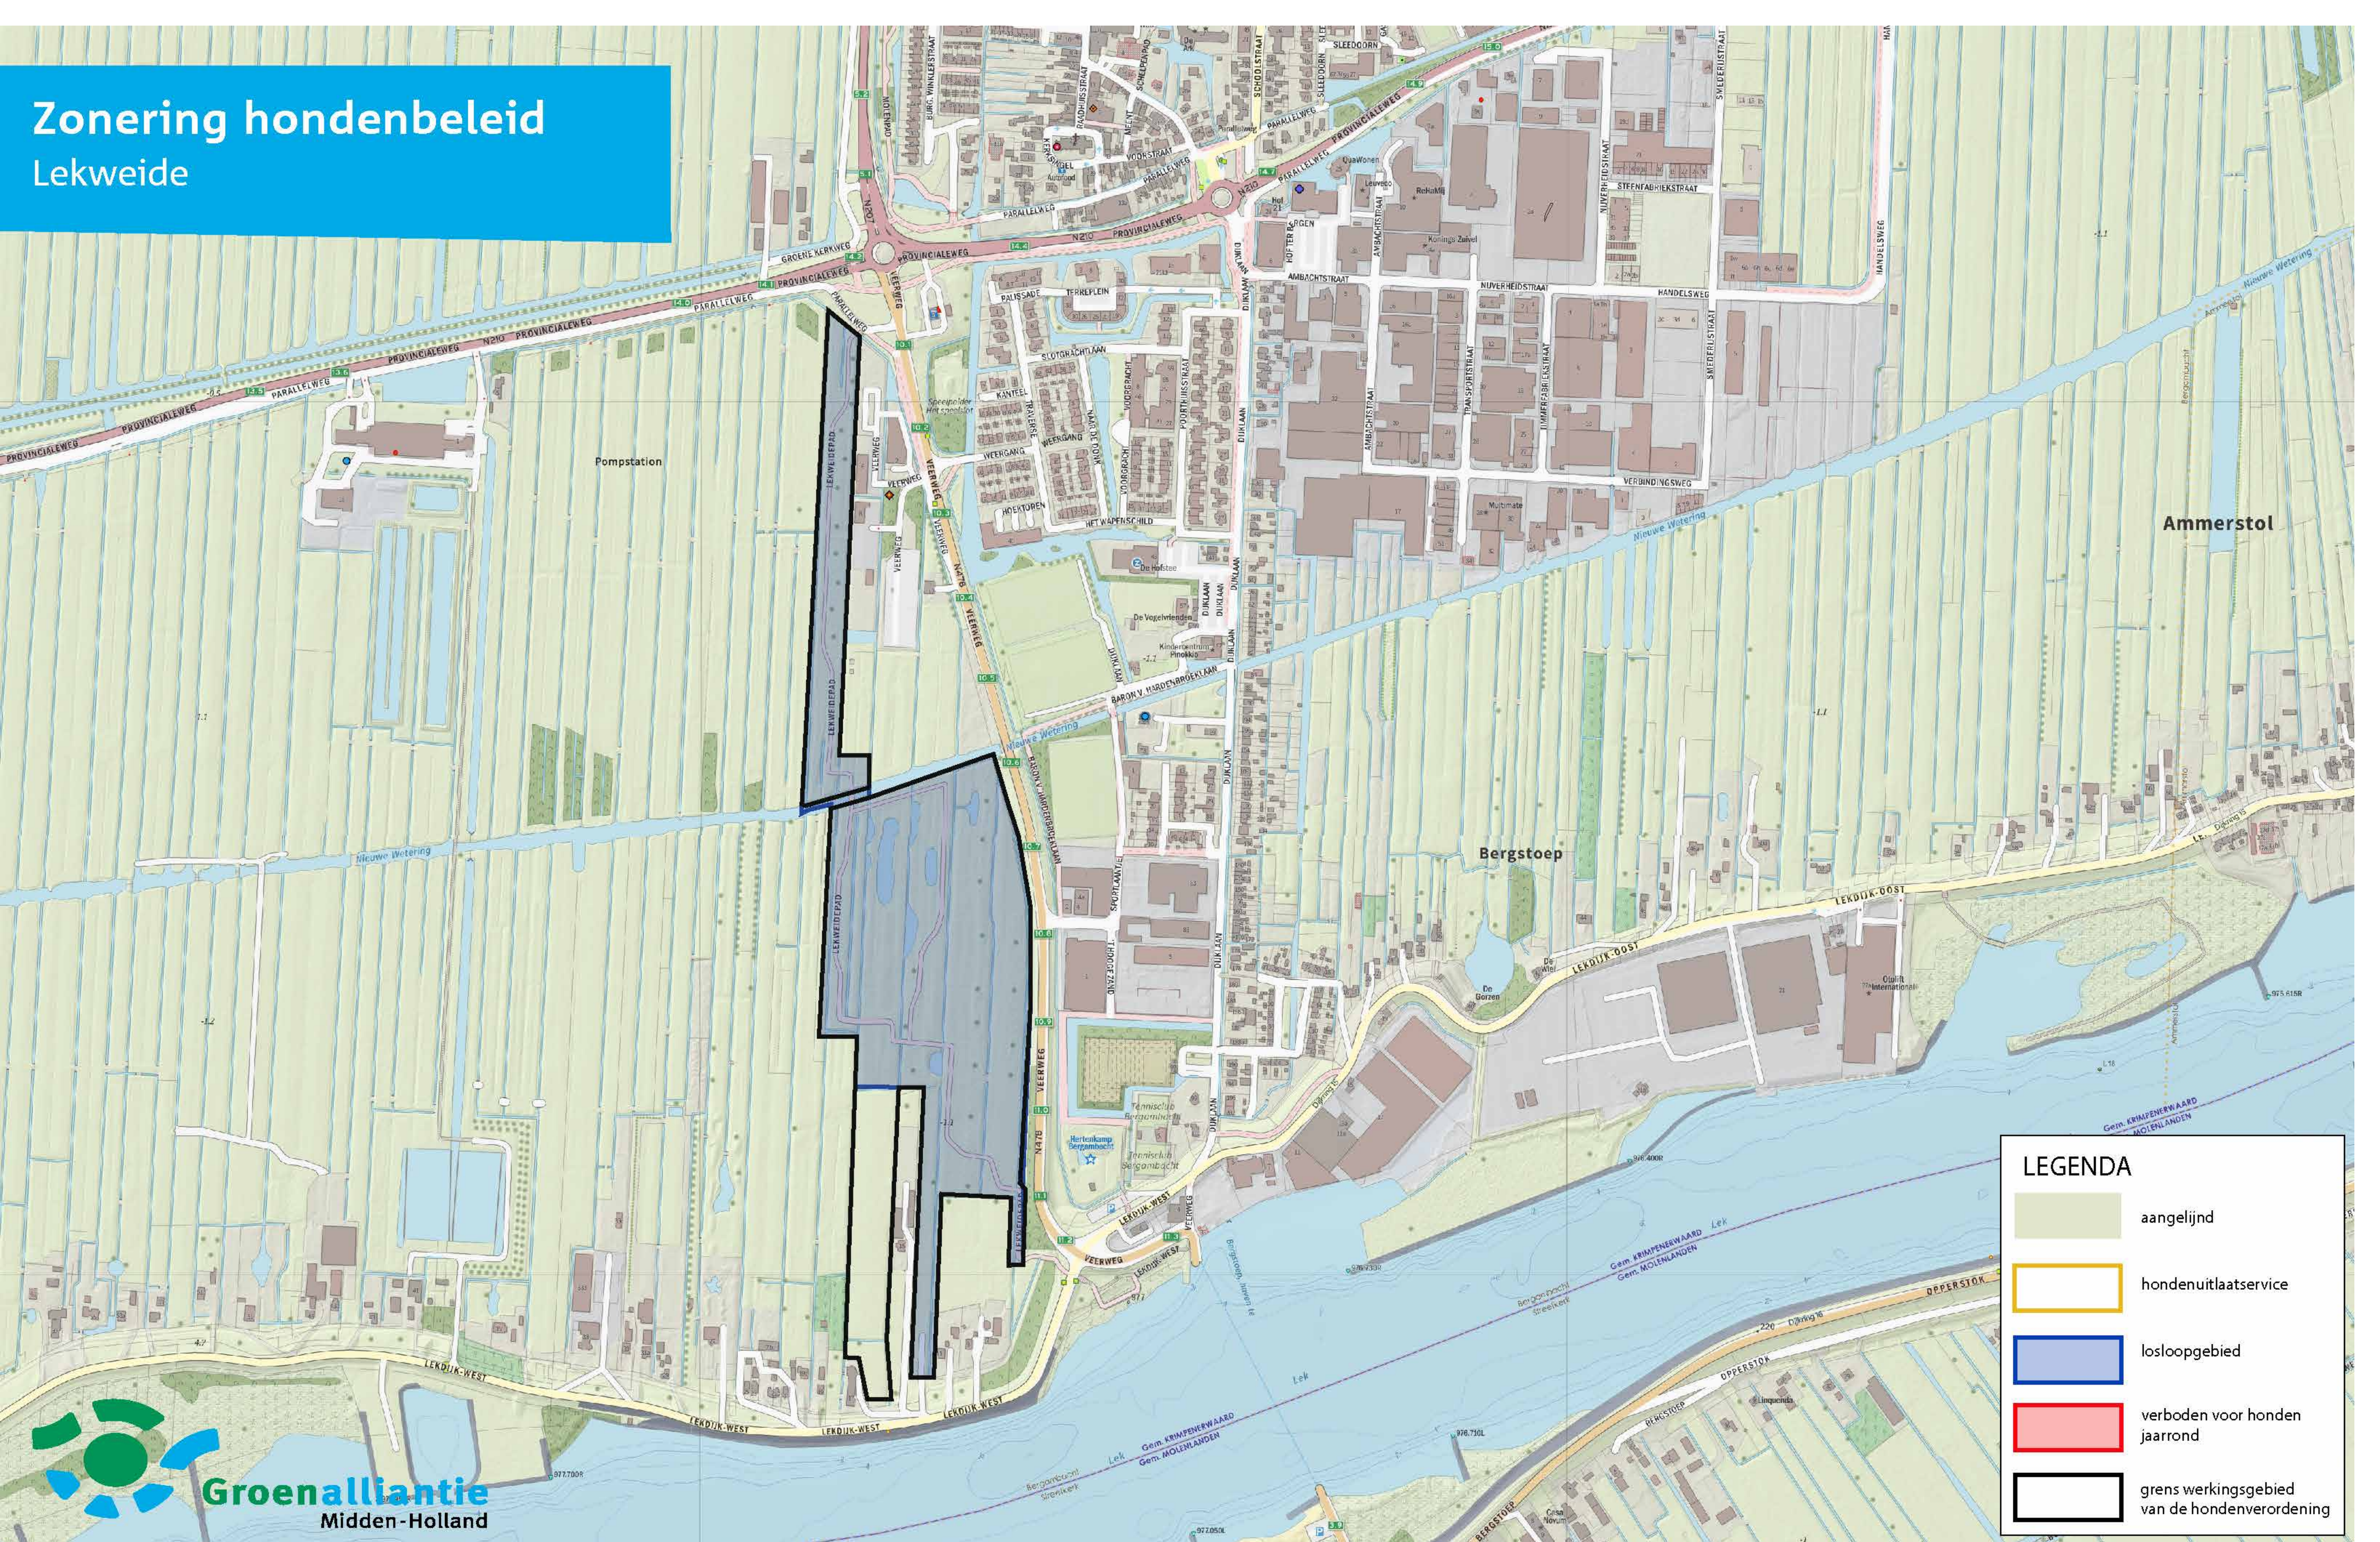

# Zonering hondenbeleid Landschapselement Oudekerk

LEGENDA	
	aangelijnd
	hondenuitlaatservice
	losloopgebied
	verboden voor honden jaarrond
	grens werkingsgebied van de hondenverordening

## Landschapselement Lageweg

LEGENDA	
	aangeliind
	hondenuitlaatservice
	losloopegebied
	verboden voor honden jaarrond
	grens werksgebied van de hondenverordening

## Park Weidehoek

**LEGENDA**

	aangelijnd
	hondenuitlaatservice
	losloopgebied
	verboden voor honden jaarrond
	grens werkingsgebied van de hondenverordening

# Zonering hondenbeleid Lekweide

LEGENDA	
	aangelijnd
	hondenuitlaatservice
	losloopegebied
	verboden voor honden jaarrond
	grens werkingsgebied van de hondenverordening