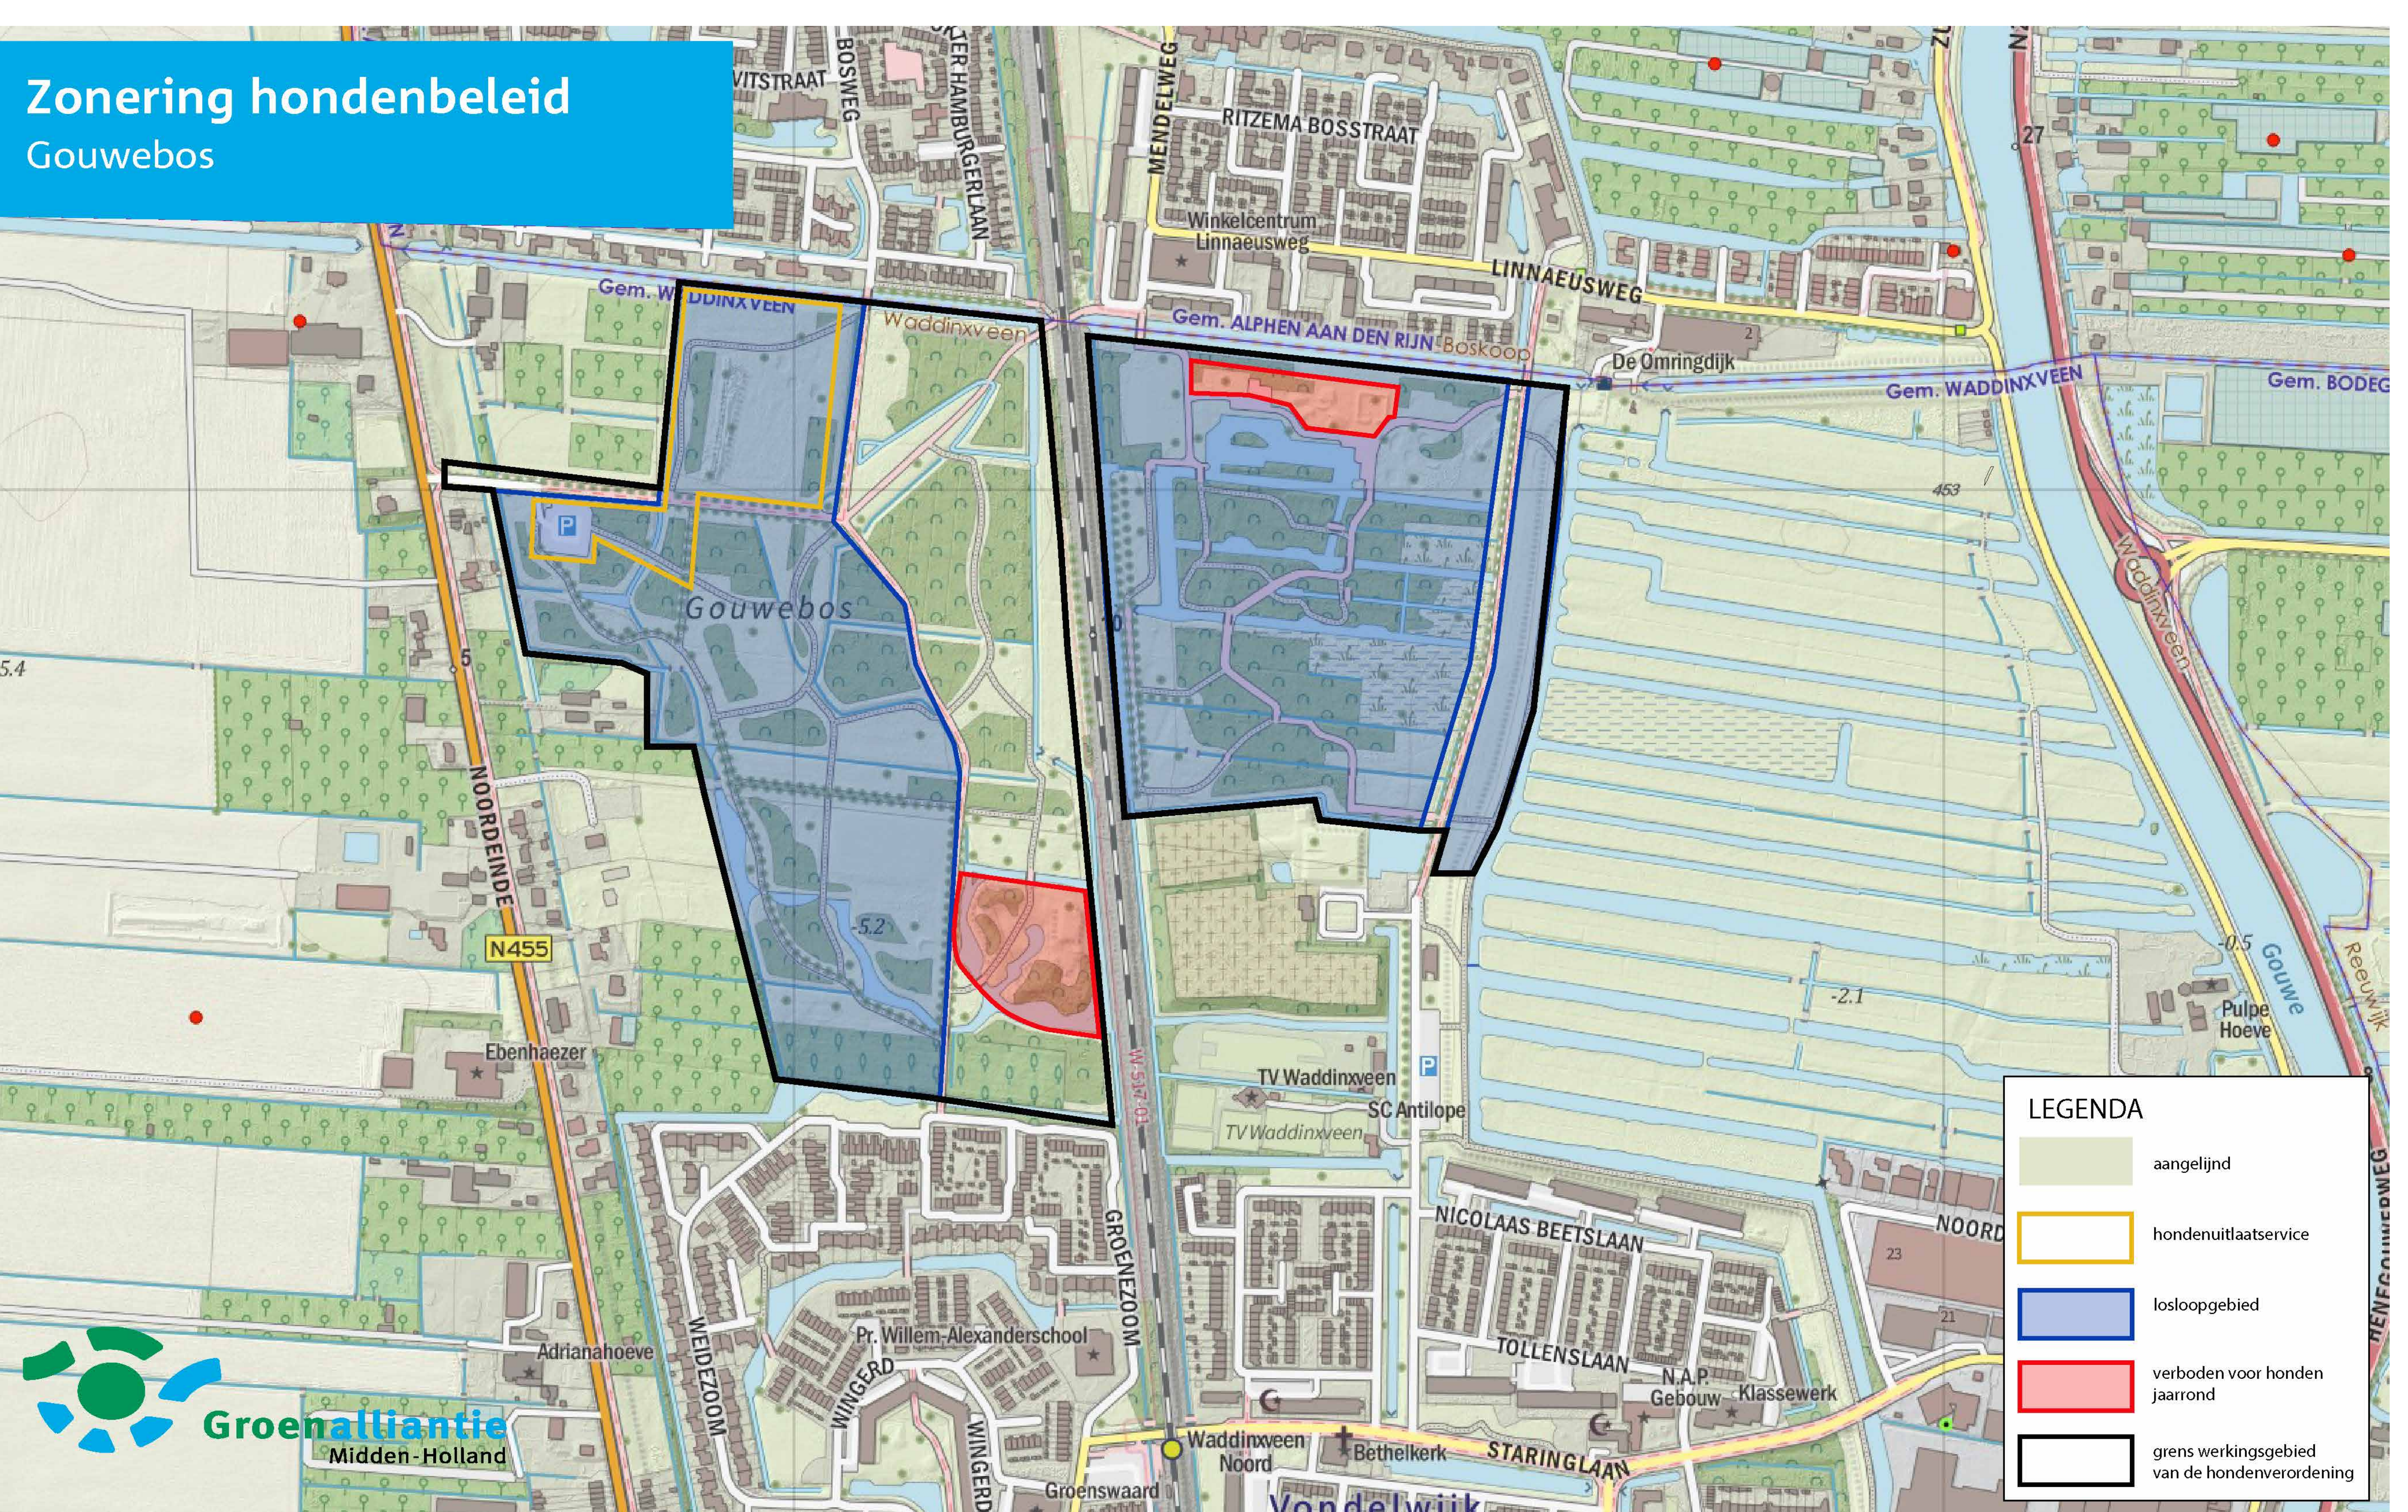

# Zonering hondenbeleid Gouwebos

# Zonering hondenbeleid 't Weegje

LEGENDA	
	aangelijngebied
	hondenuitlaatservice
	losloopgebied
	verboden voor honden jaarrond Oostpolder 15 maart -15 juli
	grens werkingsgebied van de hondenverordening

# Zonering hondenbeleid Reeuwijkse Hout

LEGENDA	
	aangelijnd
	hondenuitlaatservice
	losloopegebied
	verboden voor honden jaarrond
	grens werkingsgebied van de hondenverordening