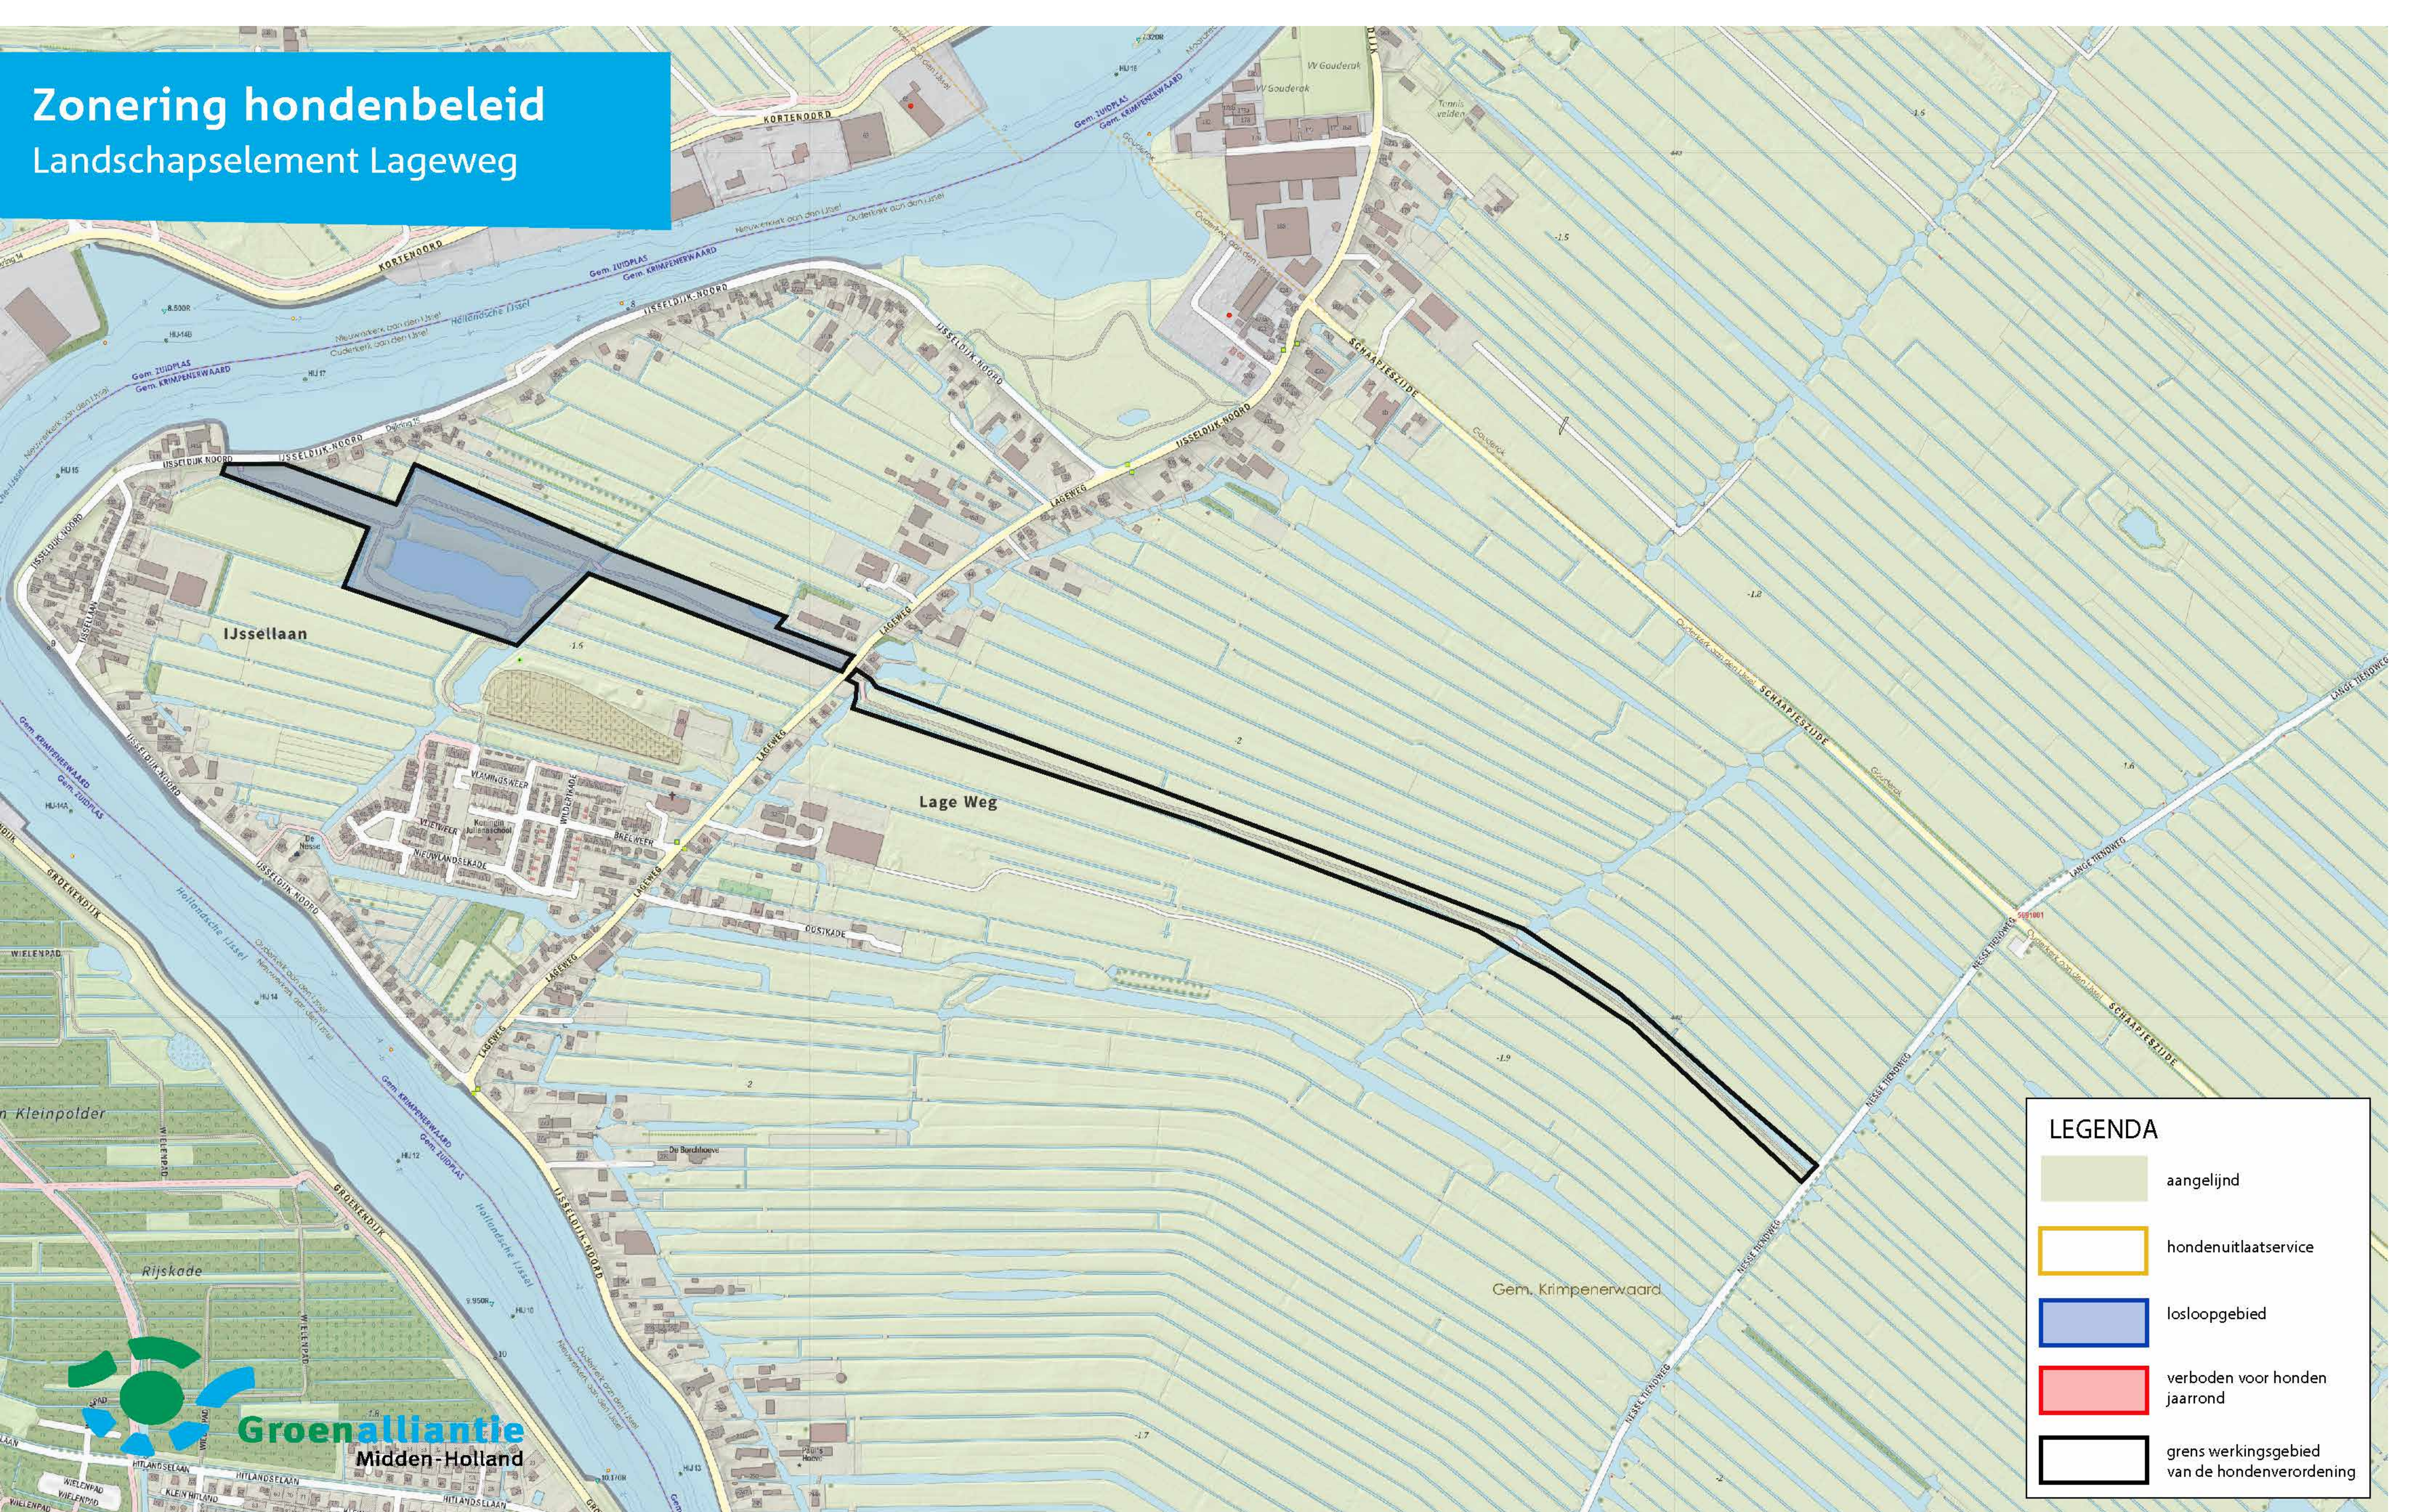

# Zonering hondenbeleid Loetbos

LEGENDA	
	aangelijnd
	hondenuitlaatservice
	losloopgebied
	verboden voor honden jaarrond
	grens werkingsgebied van de hondenverordening

# Zonering hondenbeleid Zuidelijke driehoek en Kwakels

LEGENDA	
	aangelijnd
	hondenuitlaatservice
	losloopgebied
	verboden voor honden jaarrond
	grens werkingsgebied van de hondenverordening

# Zonering hondenbeleid Landschapselement Oudekerk

LEGENDA	
	aangelijnd
	hondenuitlaatservice
	losloopgebied
	verboden voor honden jaarrond
	grens werkingsgebied van de hondenverordening

## Landschapselement Lageweg

LEGENDA	
	aangeliind
	hondenuitlaatservice
	losloopegebied
	verboden voor honden jaarrond
	grens werksgebied van de hondenverordening