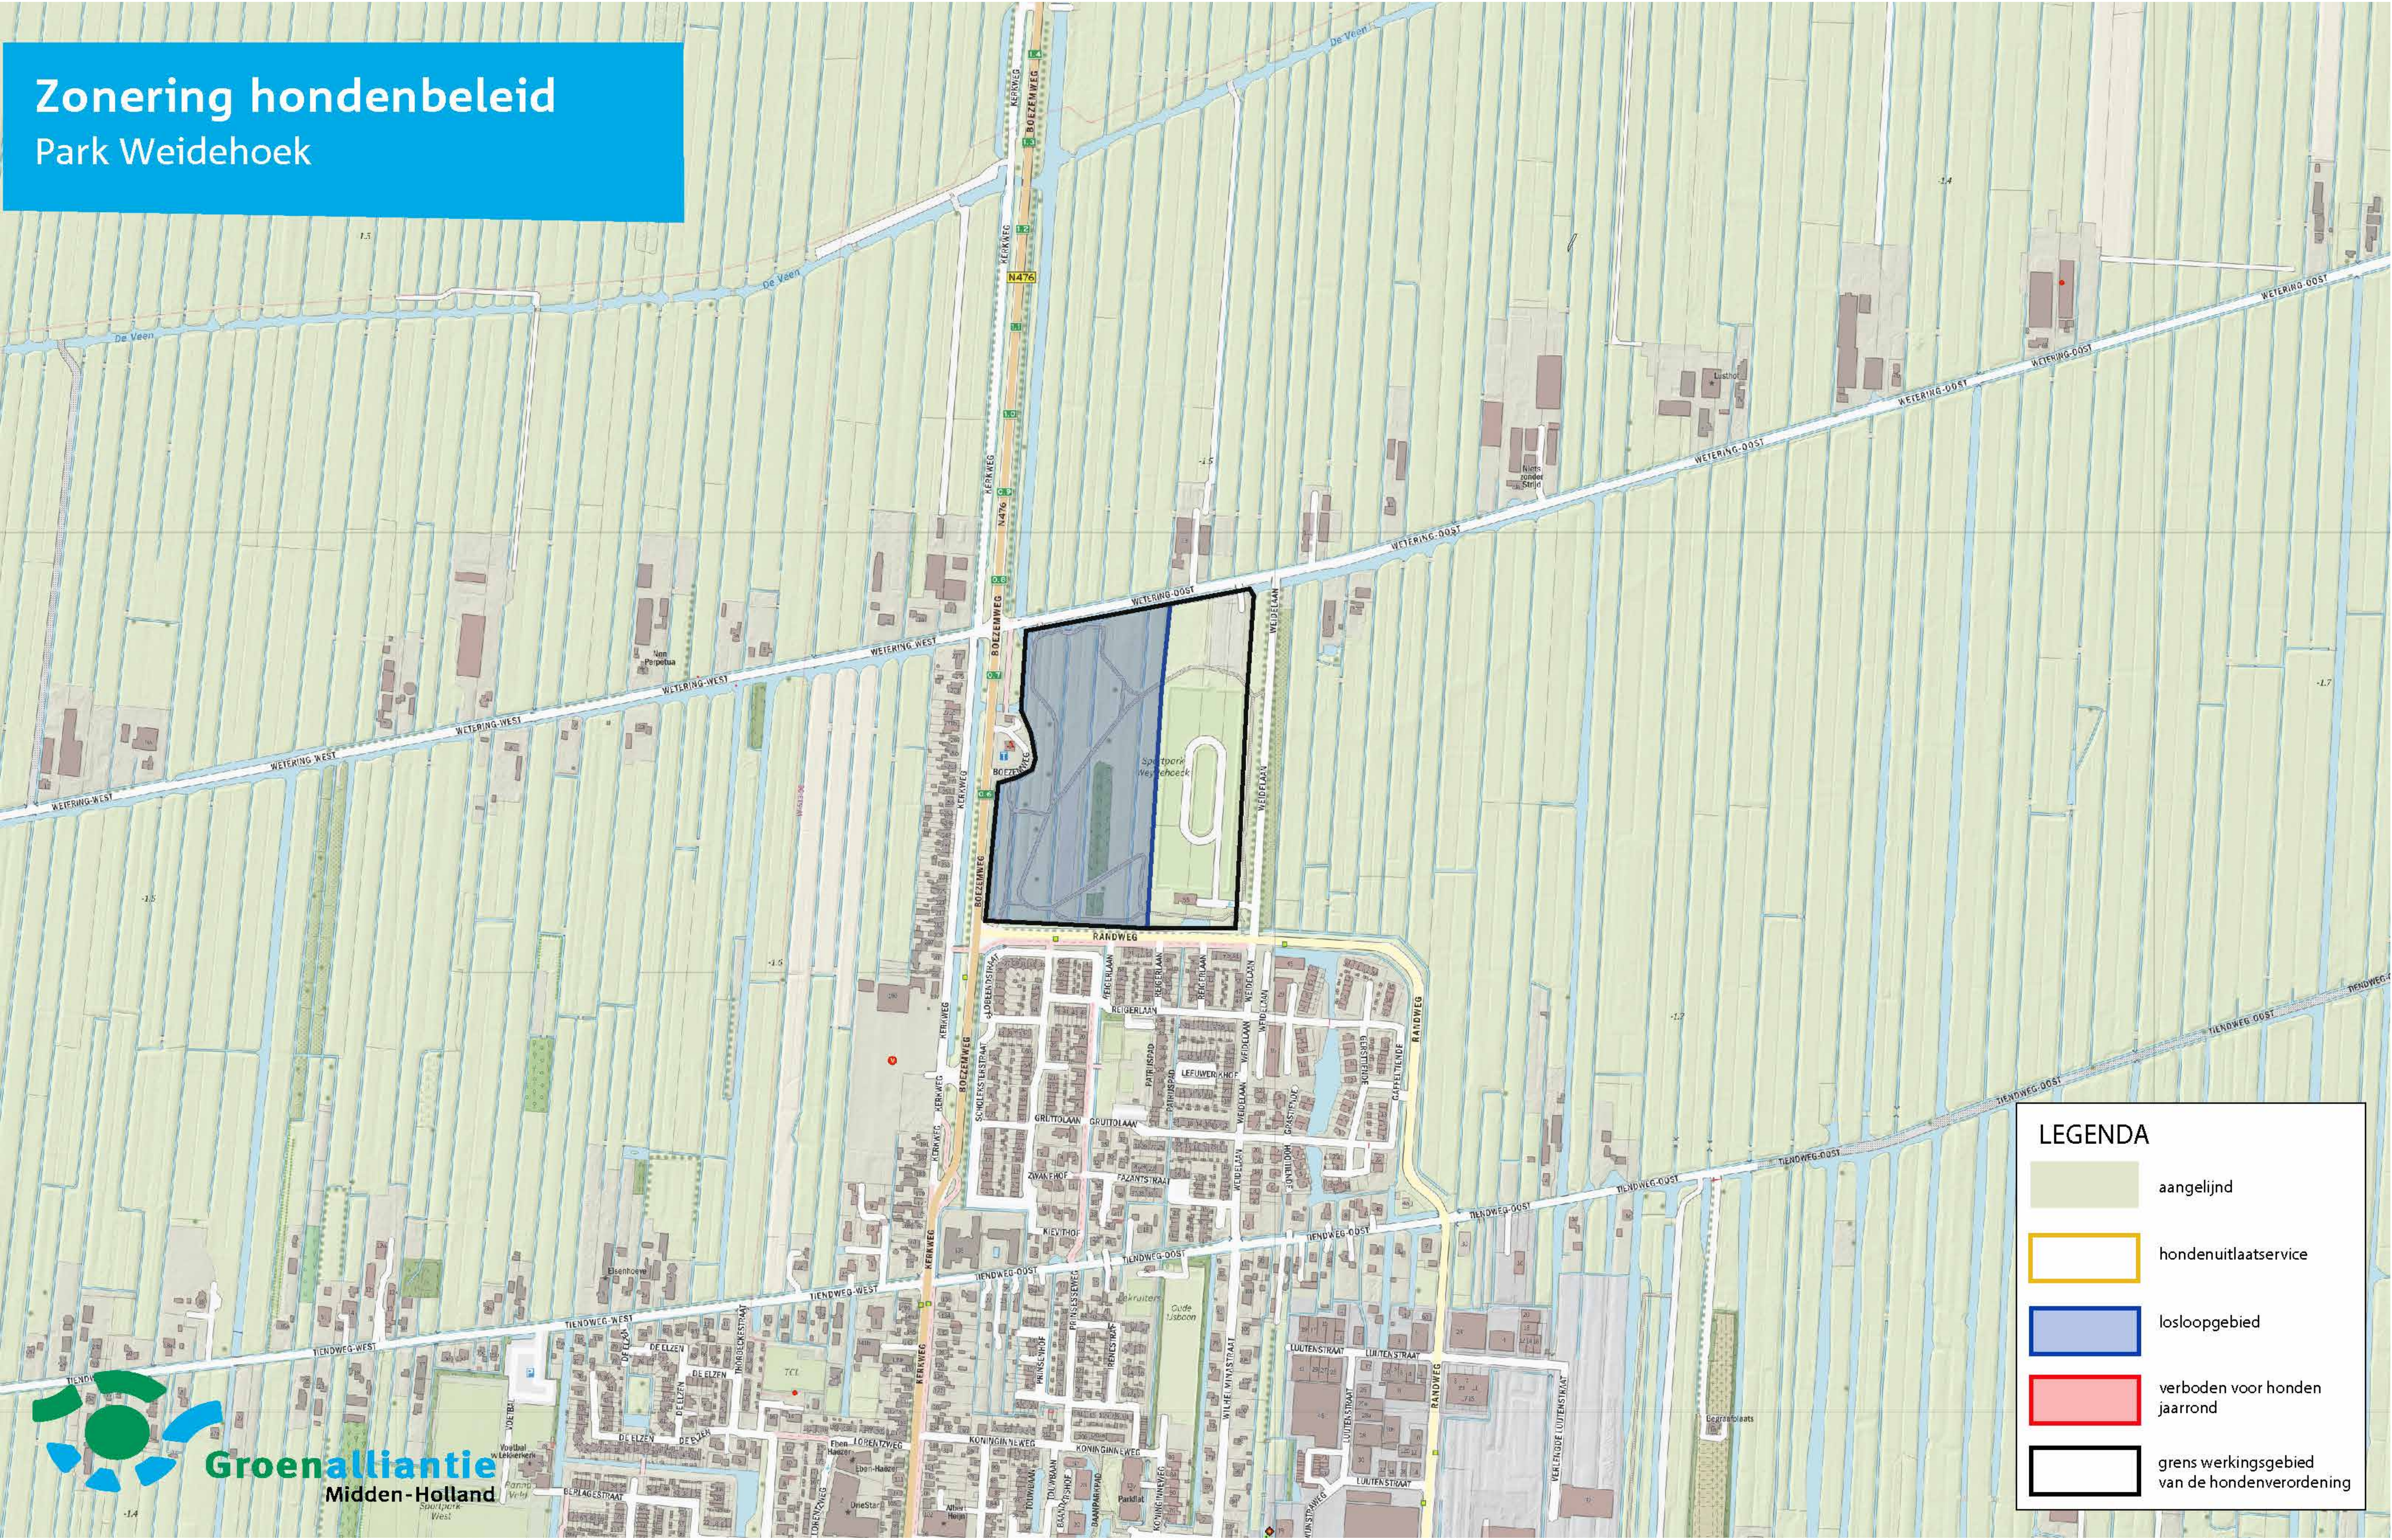

# Zonering hondenbeleid Landschapselement Oudekerk

LEGENDA	
	aangelijnd
	hondenuitlaatservice
	losloopgebied
	verboden voor honden jaarrond
	grens werkingsgebied van de hondenverordening

## Landschapselement Lageweg

LEGENDA	
	aangeliind
	hondenuitlaatservice
	losloopegebied
	verboden voor honden jaarrond
	grens werksgebied van de hondenverordening

## Park Weidehoek

**LEGENDA**

	aangelijnd
	hondenuitlaatservice
	losloopgebied
	verboden voor honden jaarrond
	grens werkingsgebied van de hondenverordening