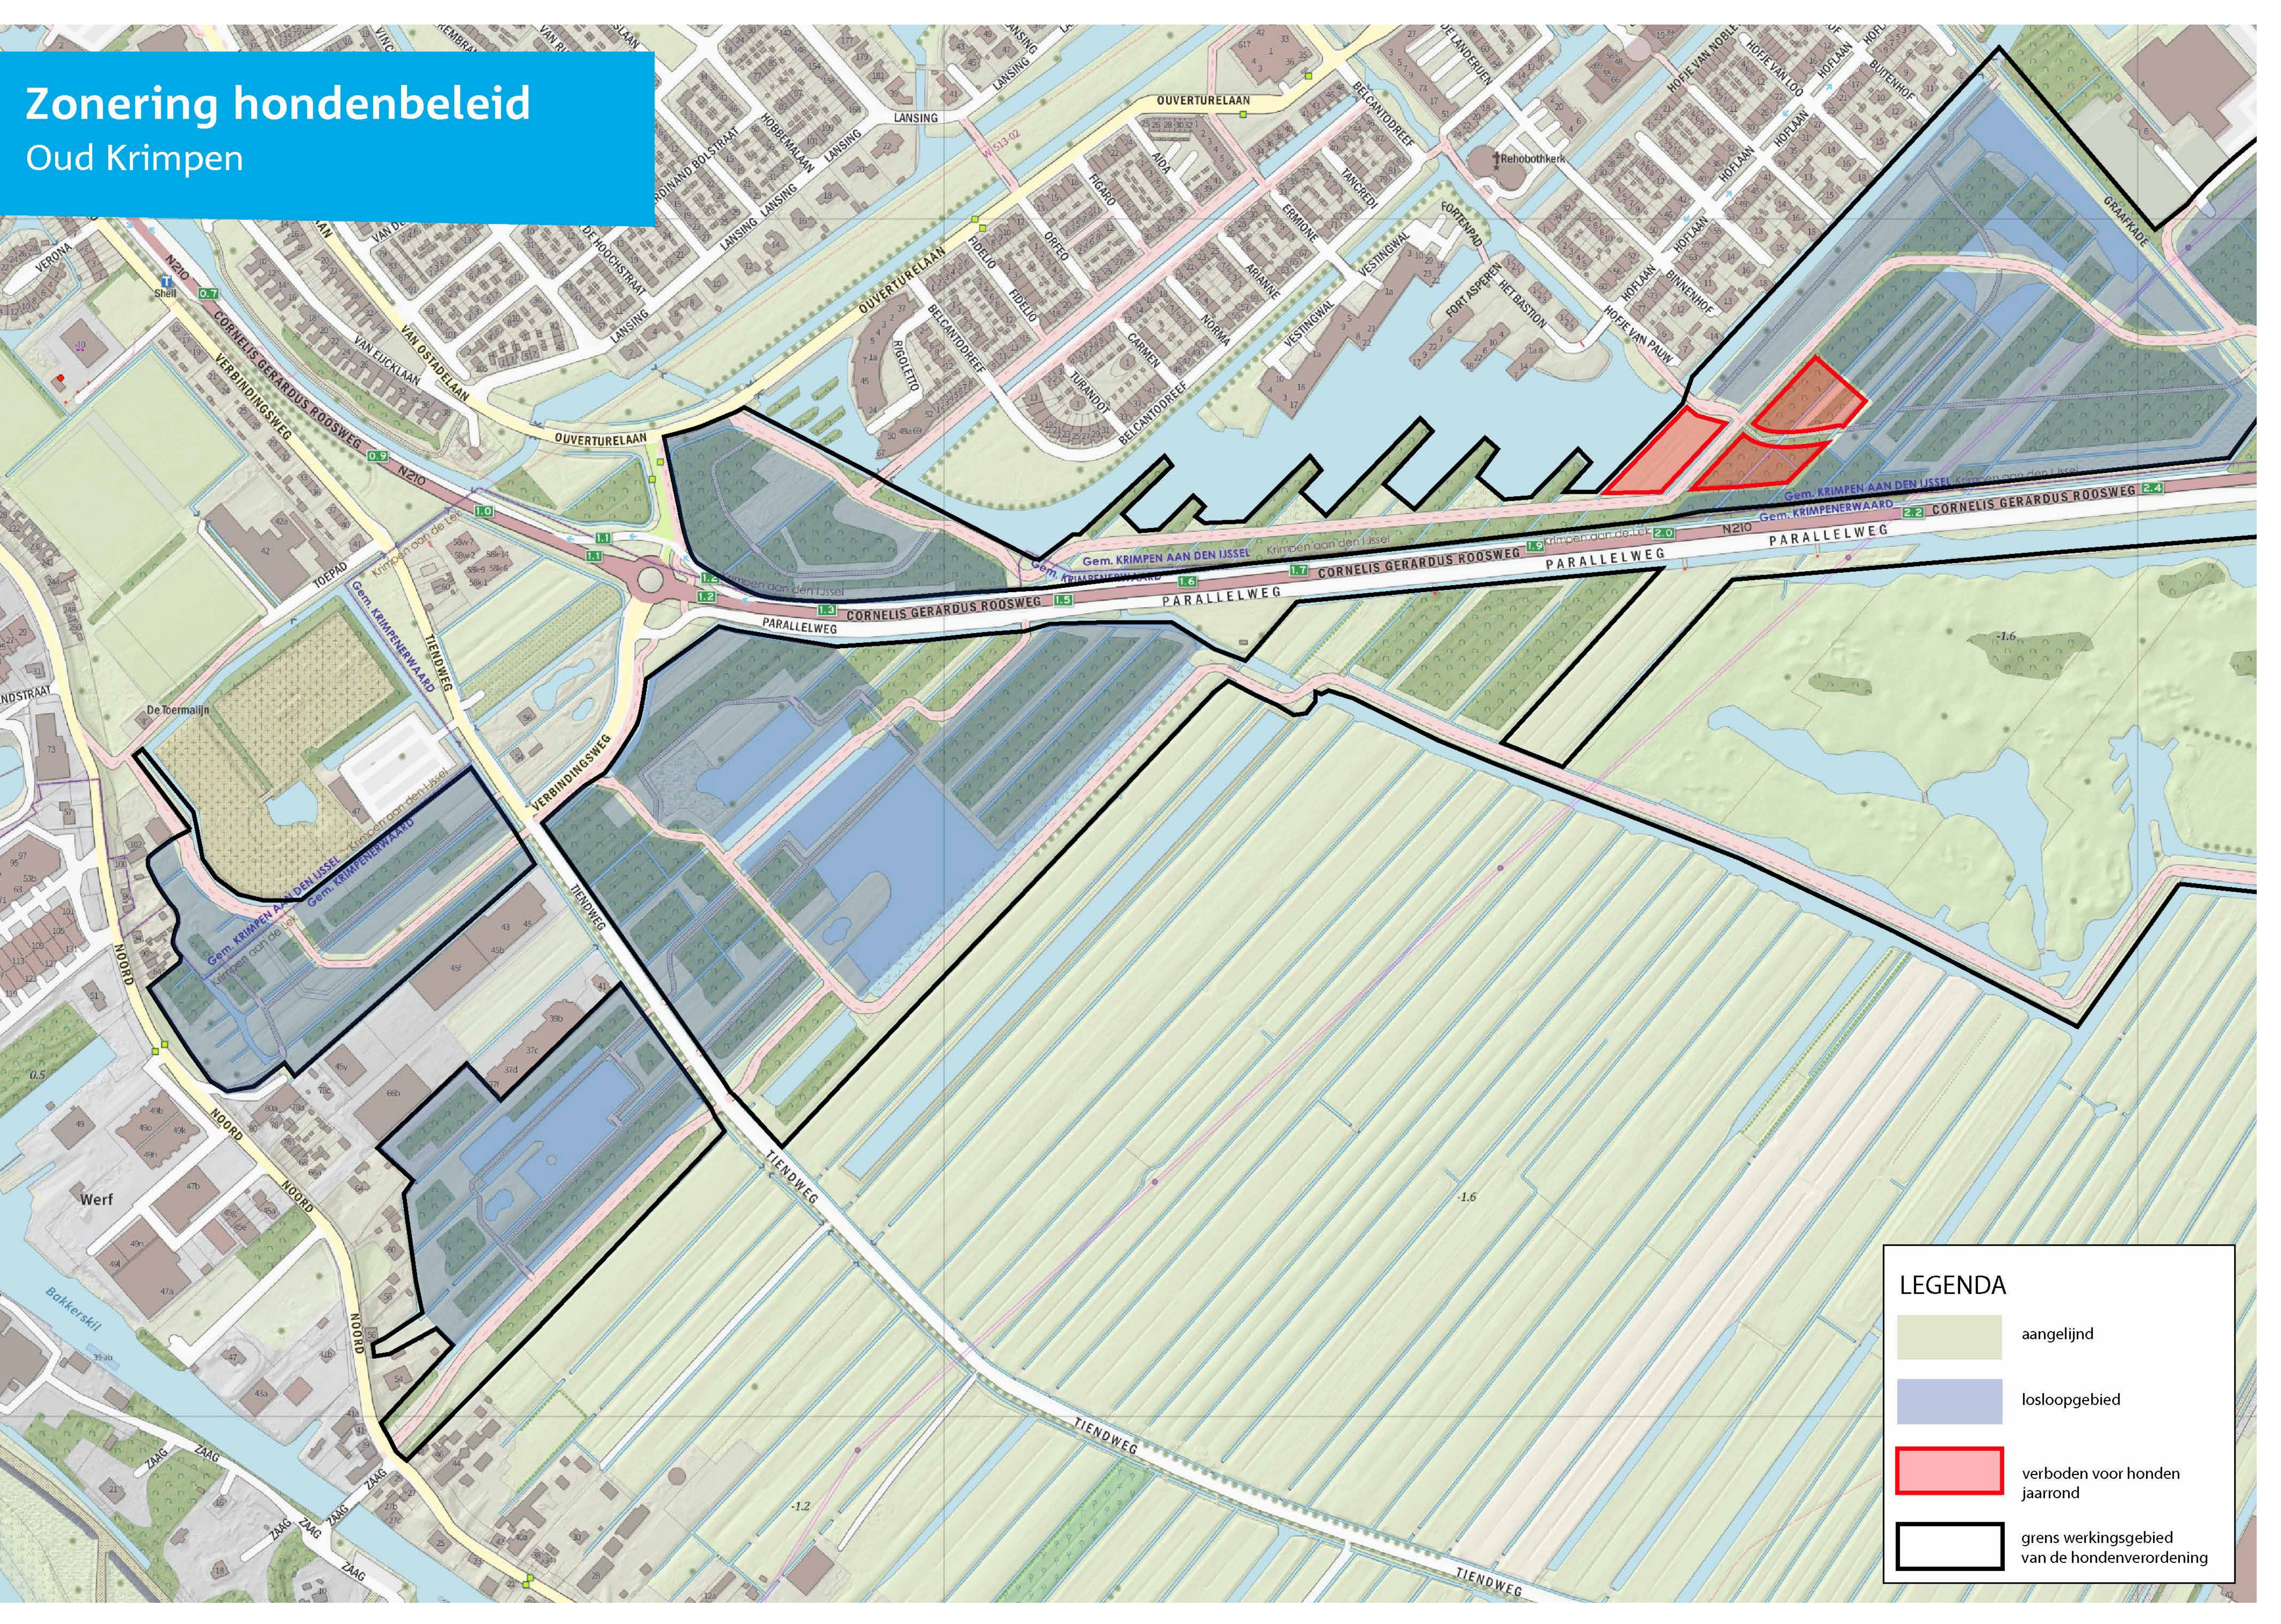

# Zonering hondenbeleid Twaalfmorgen

LEGENDA	
	aangelijnd
	hondenuitlaatservice
	losloopgebied
	verboden voor honden jaarrond
	grens werkingsgebied van de hondenverordening

# Zonering hondenbeleid Steinse Tiendweg

**LEGENDA**

	aangelijnd
	hondenuitlaatservice
	losloopgebied
	verboden voor honden jaarrond
	grens werkingsgebied van de hondenverordening

## Oud Krimpen

**LEGENDA**

-  aangelijnd
-  losloopgebied
-  verboden voor honden jaarrond
-  grens werkinggebied van de hondenverordening

# Zonering hondenbeleid Krimpenerhout

**LEGENDA**

-  aangelijnd
-  hondenuitlaatservice
-  losloopgebied
-  verboden voor honden jaarrond
-  grens werkingsgebied van de hondenverordening