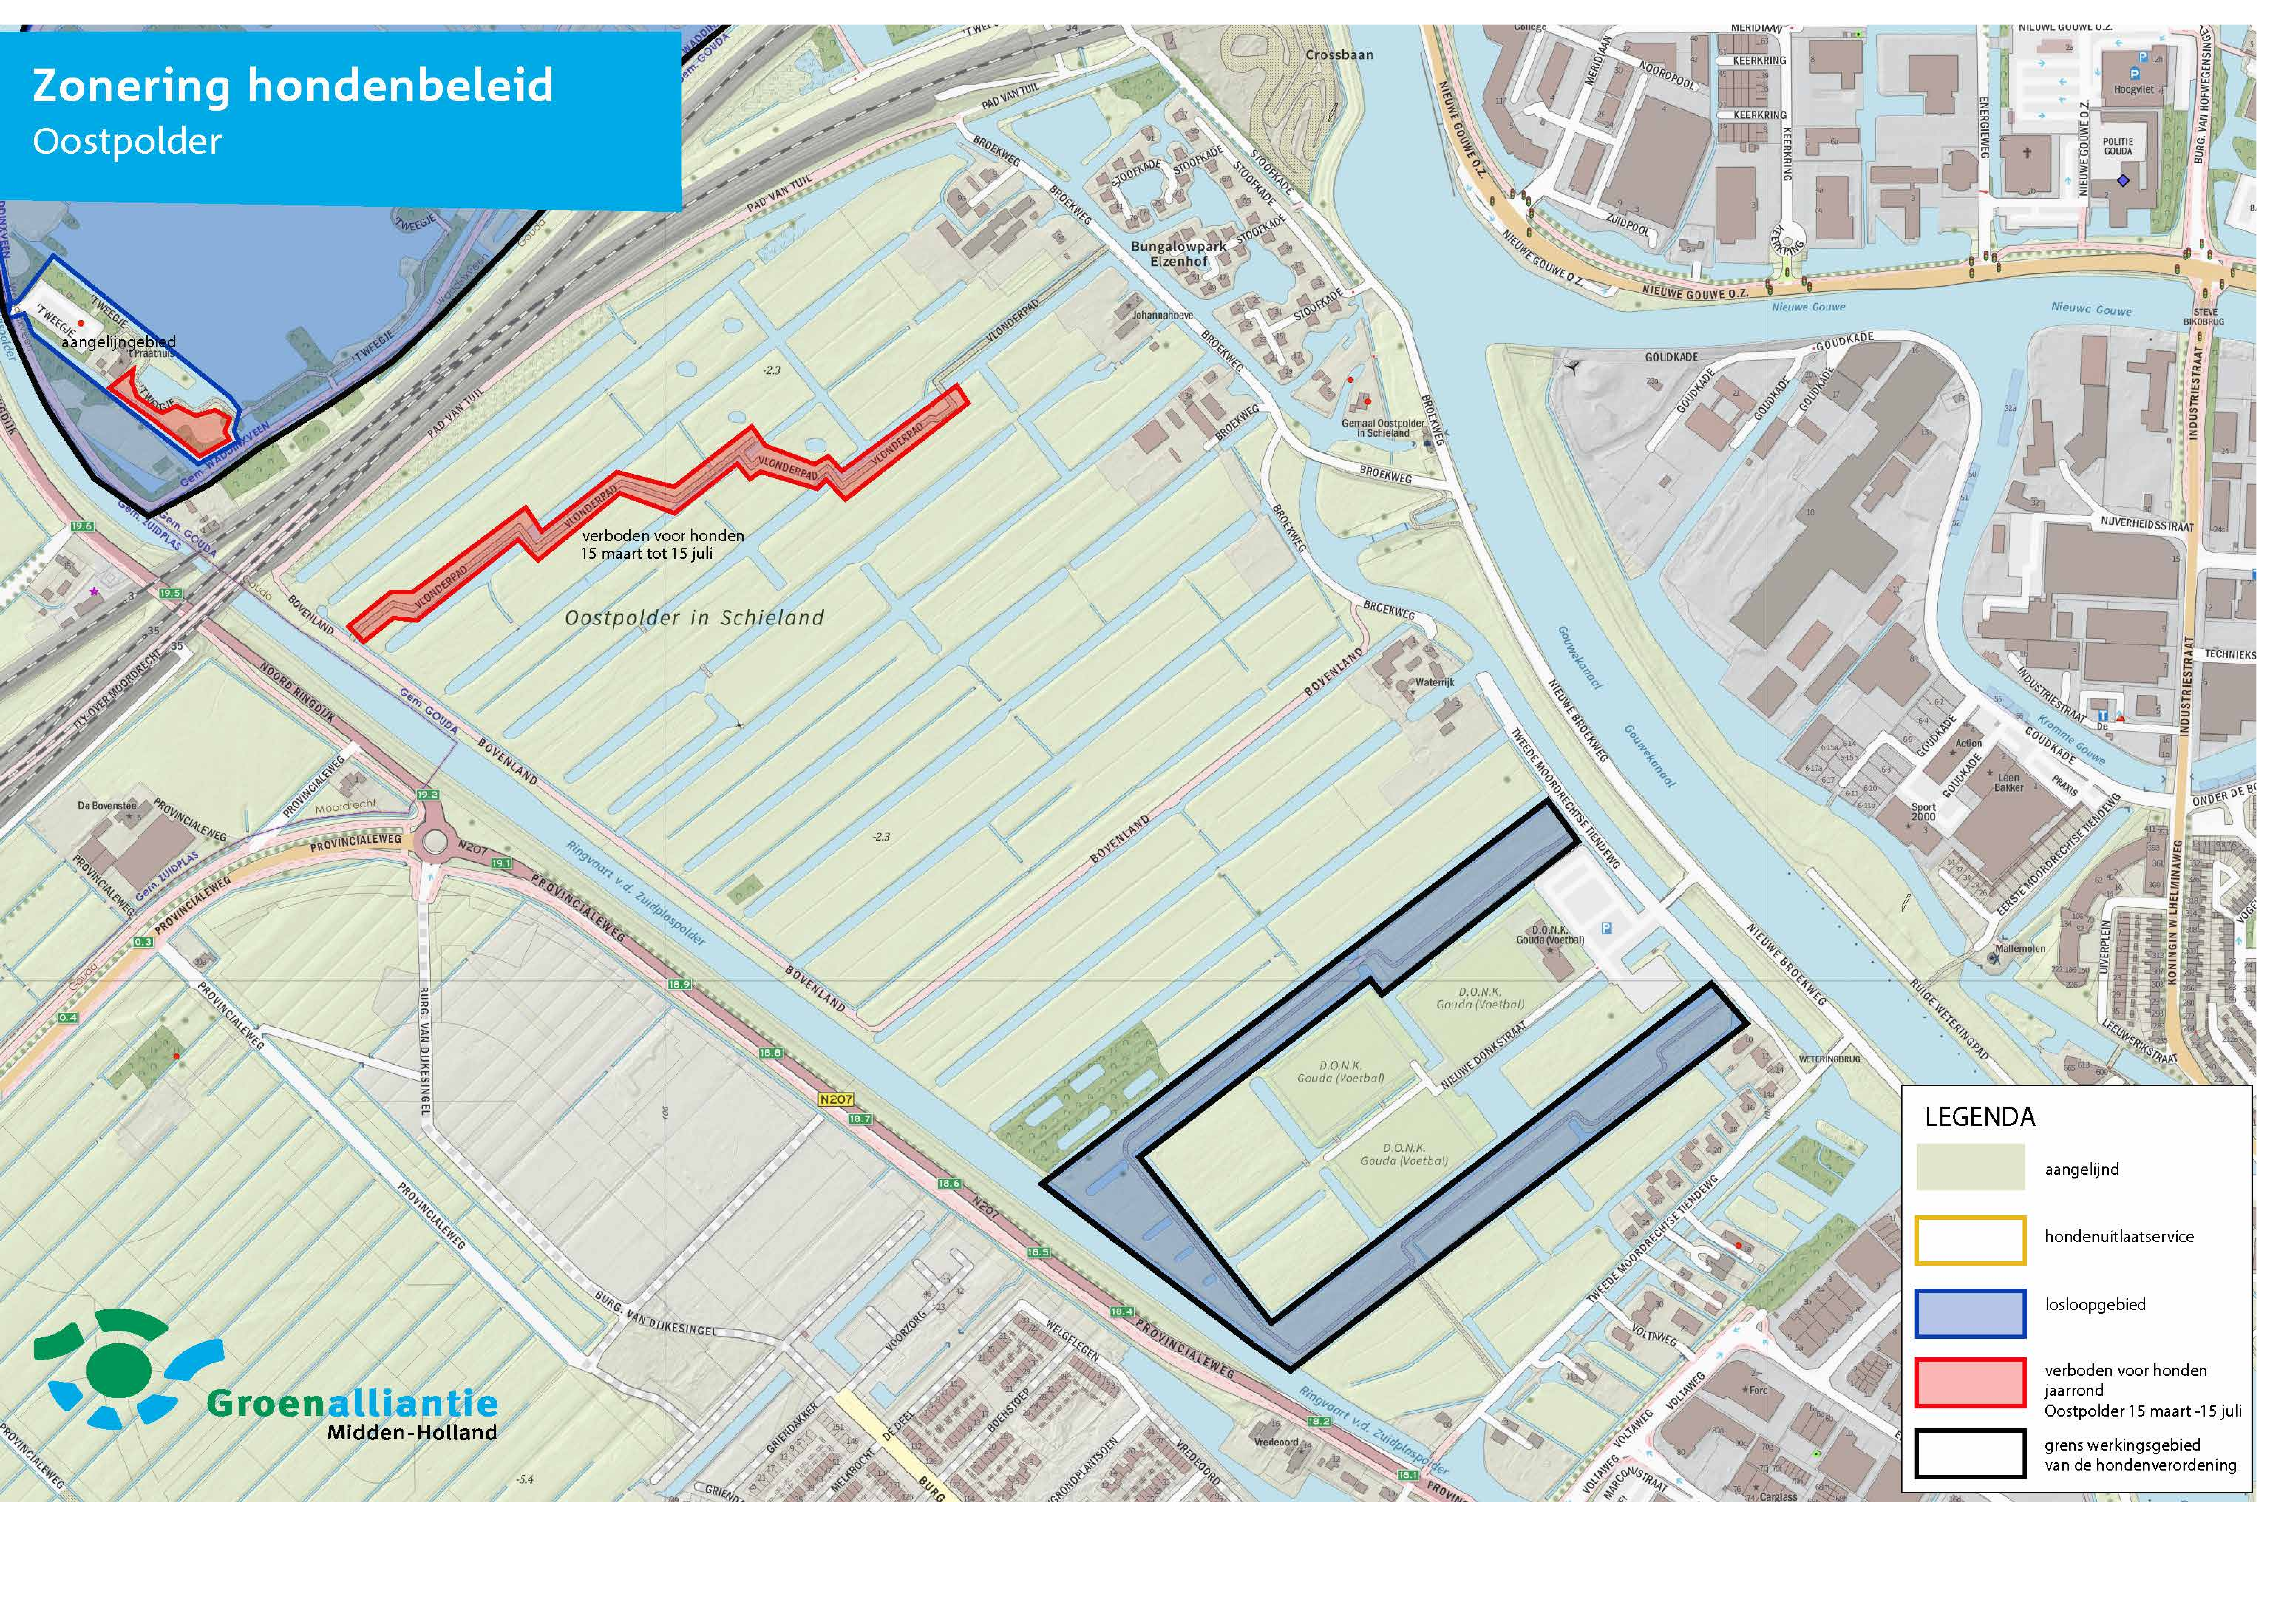

Zonering hondenbeleid Oostpolder