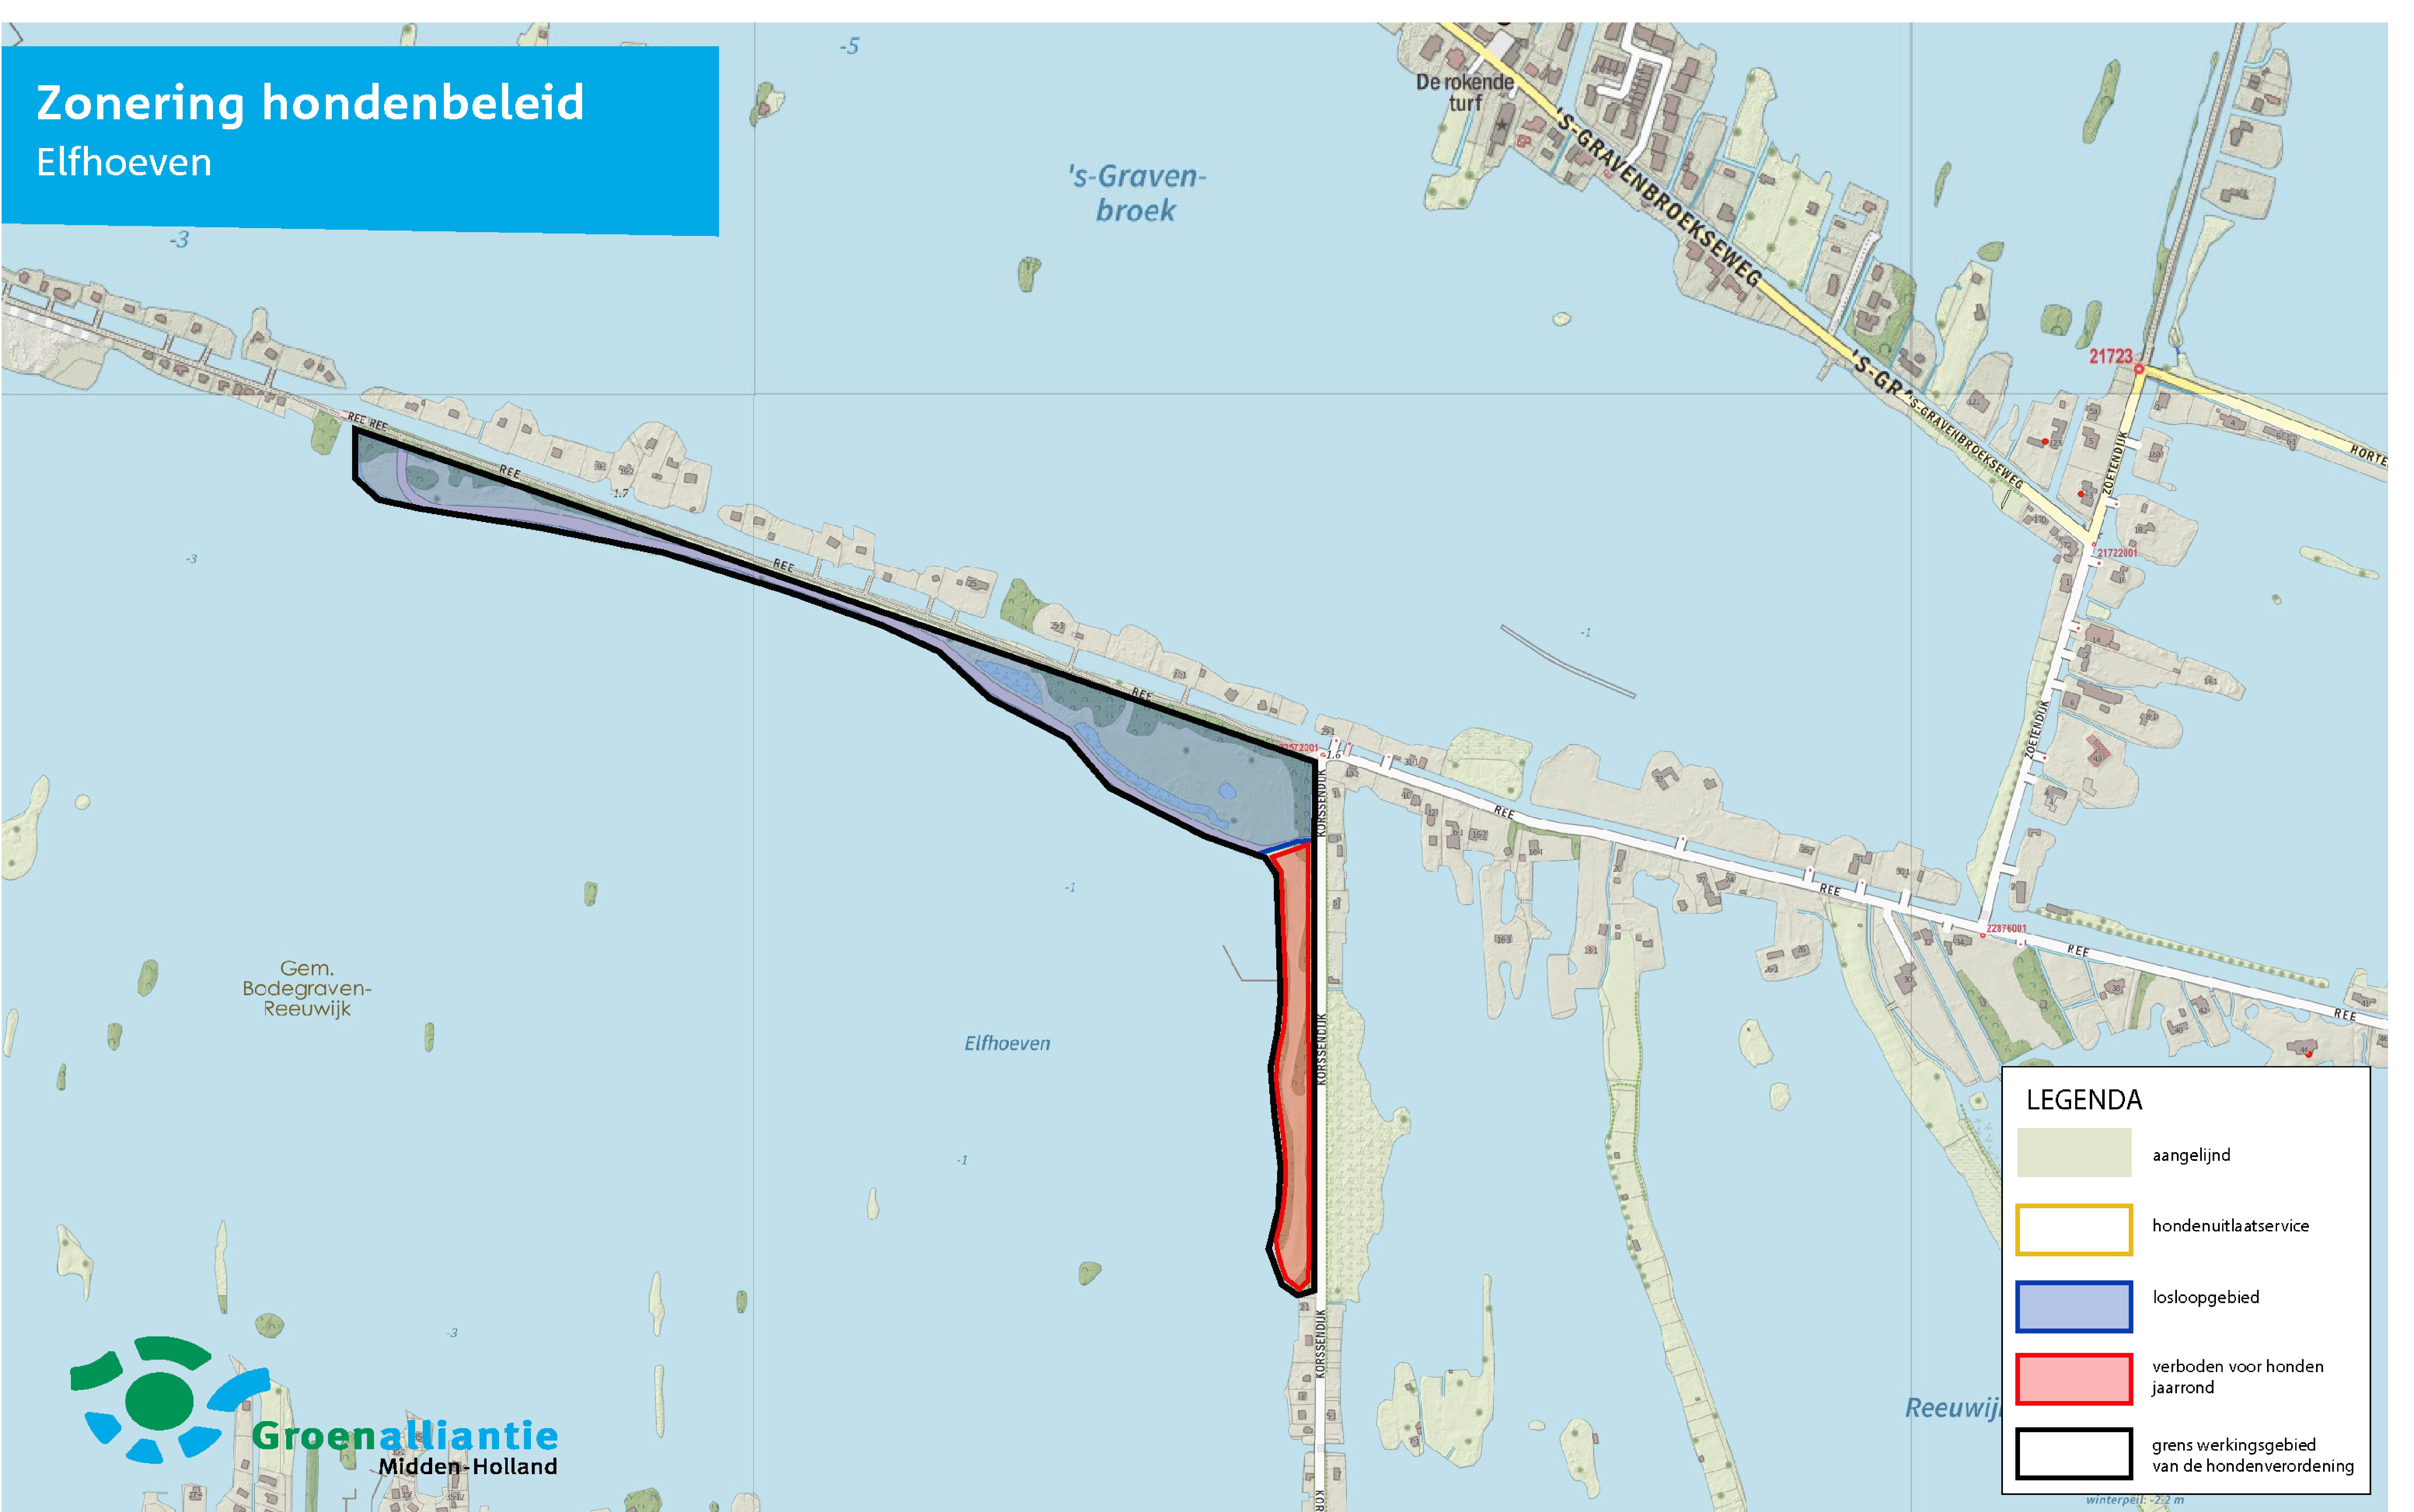

Zonering hondenbeleid Elfhoeven

LEGENDA	
	aangeliend
	hondenuitlaatservice
	losloopgebied
	verboden voor honden jaarrond
	grens werkingsgebied van de hondenverordening