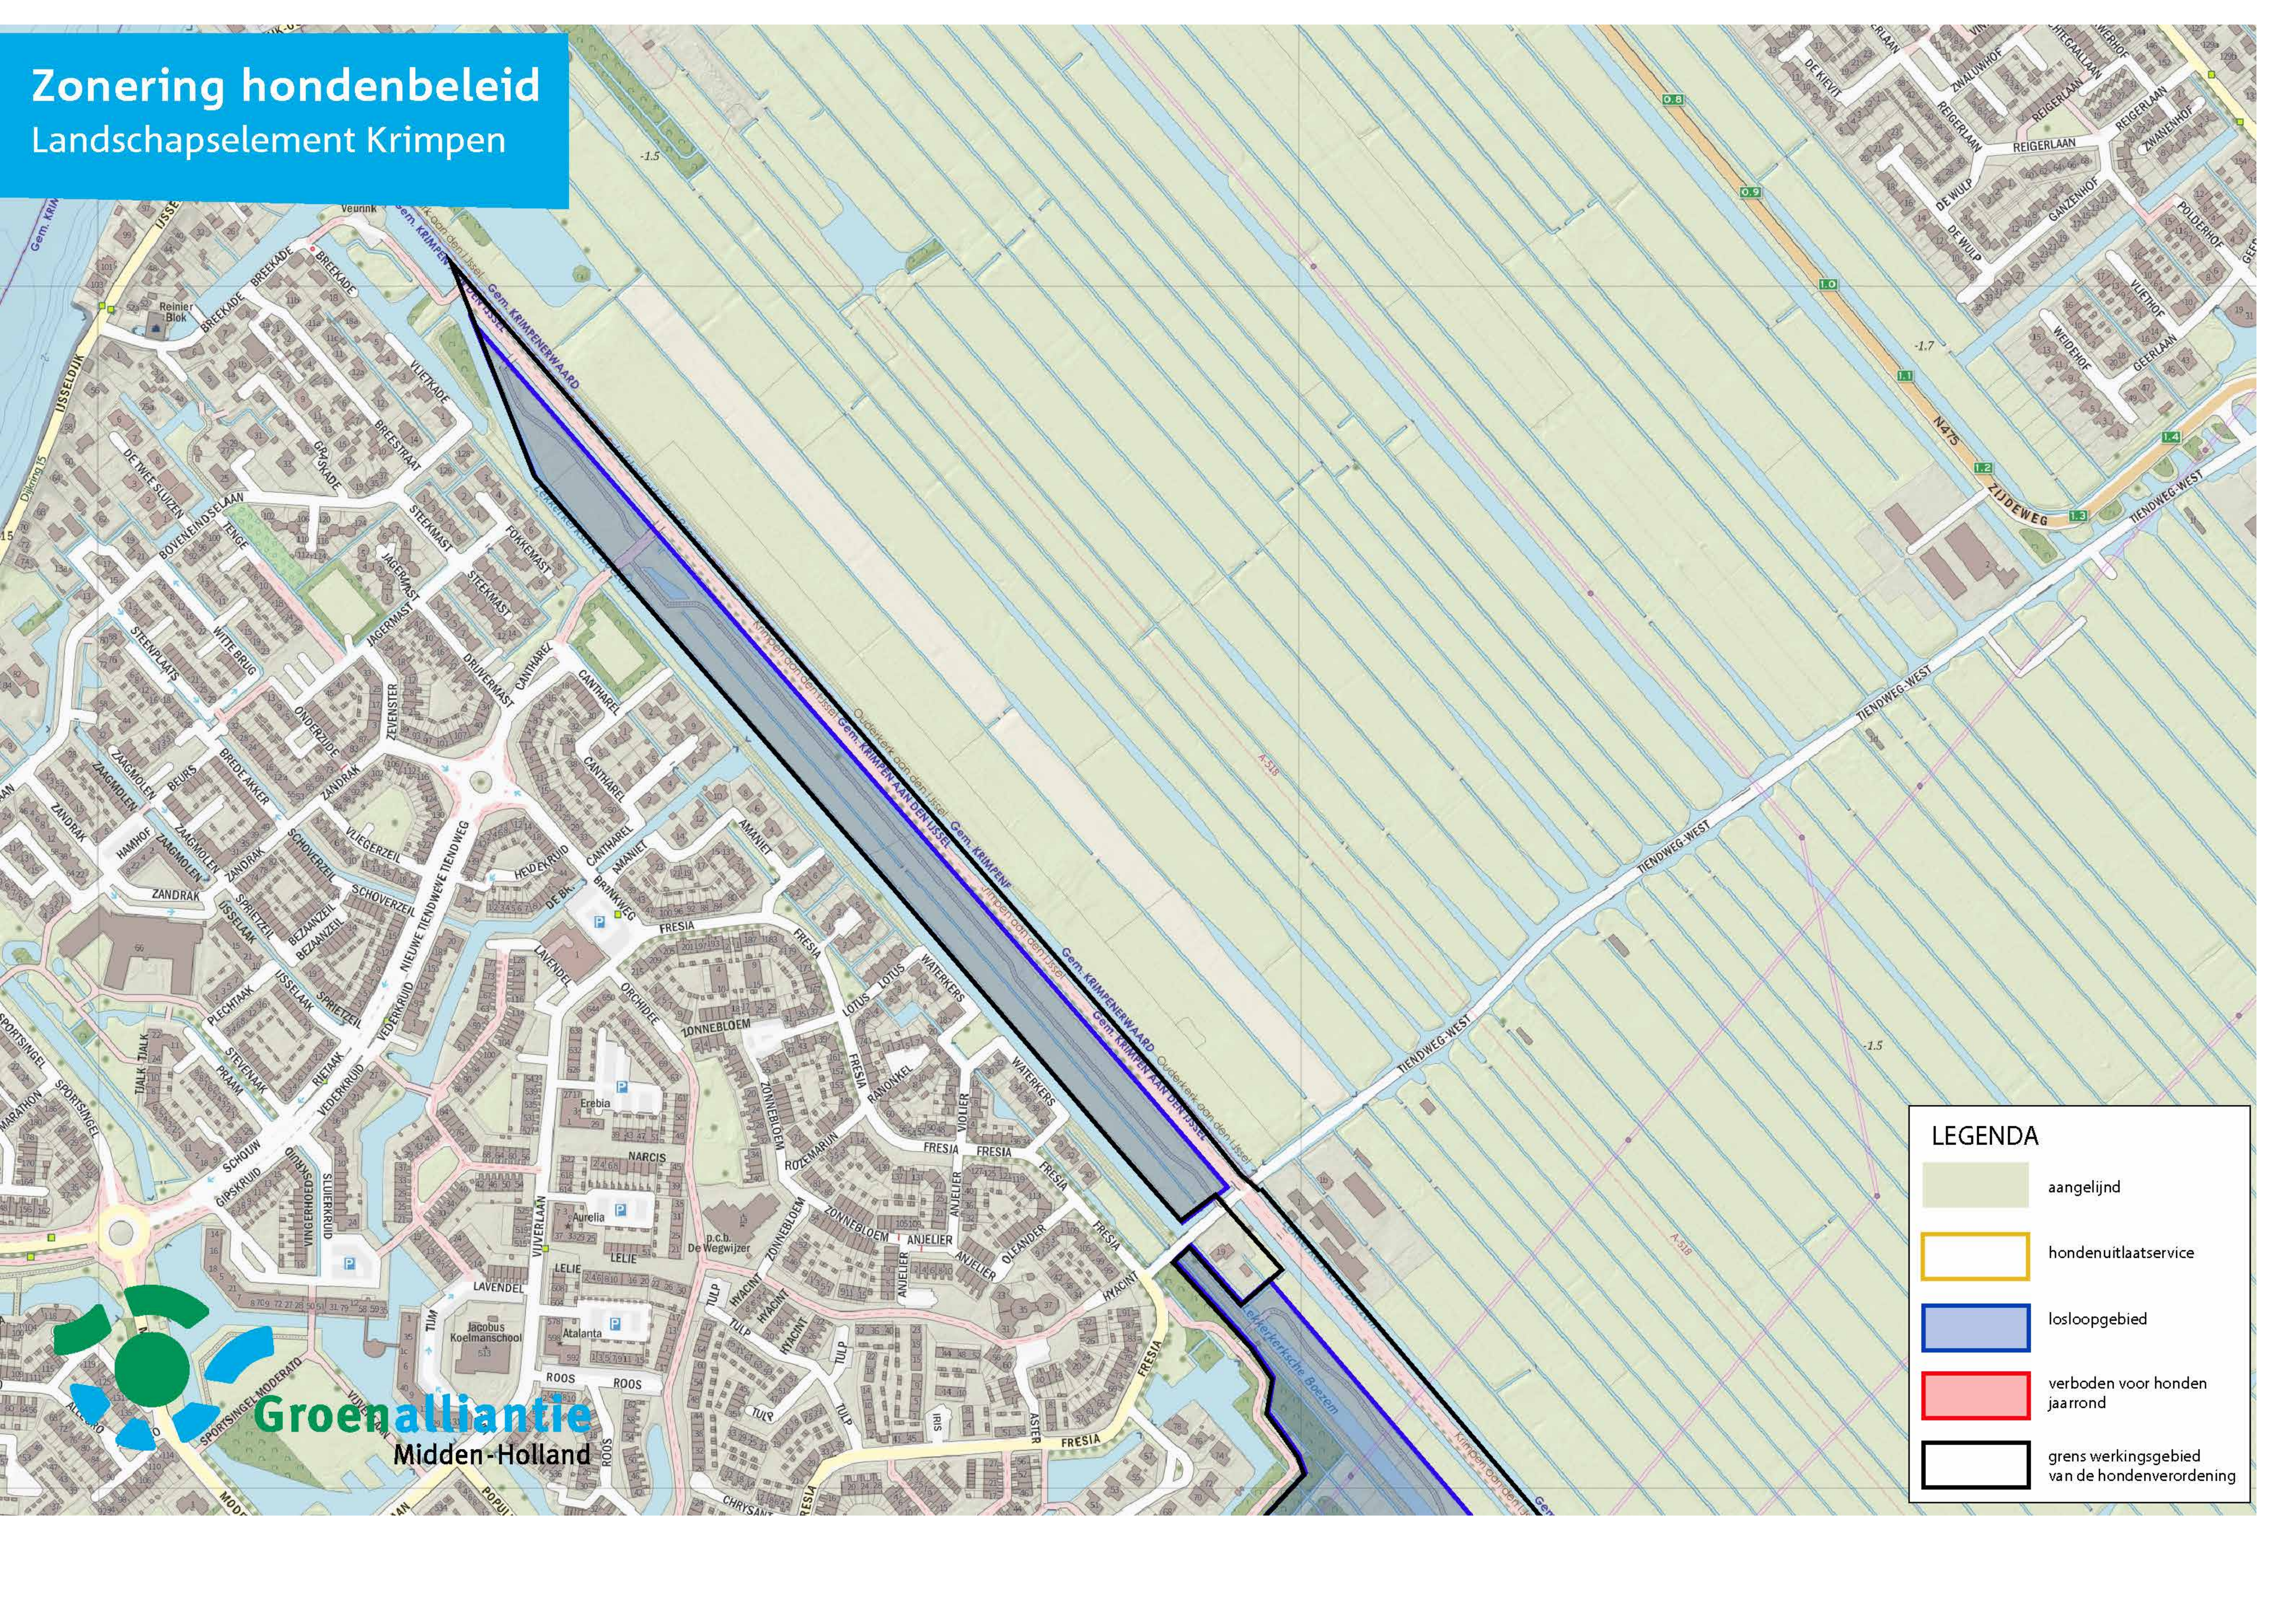

## Oud Krimpen

**LEGENDA**

-  aangelijnd
-  losloopgebied
-  verboden voor honden jaarrond
-  grens werkinggebied van de hondenverordening

# Zonering hondenbeleid Krimpenerhout

**LEGENDA**

-  aangelijnd
-  hondenuitlaatservice
-  losloopgebied
-  verboden voor honden jaarrond
-  grens werkingsgebied van de hondenverordening

# Zonering hondenbeleid EZH bos

Polder Kromme, Geer en Zijde

Gem.

**LEGENDA**

-  aangeliind
-  losloopgebied
-  verboden voor honden jaarrond
-  grens werkingsgebied van de hondenverordening

# Zonering hondenbeleid Landschapselement Krimpen

LEGENDA	
	aangelijnd
	hondenuitlaatservice
	losloopegebied
	verboden voor honden jaarrond
	grens werkingsgebied van de hondenverordening