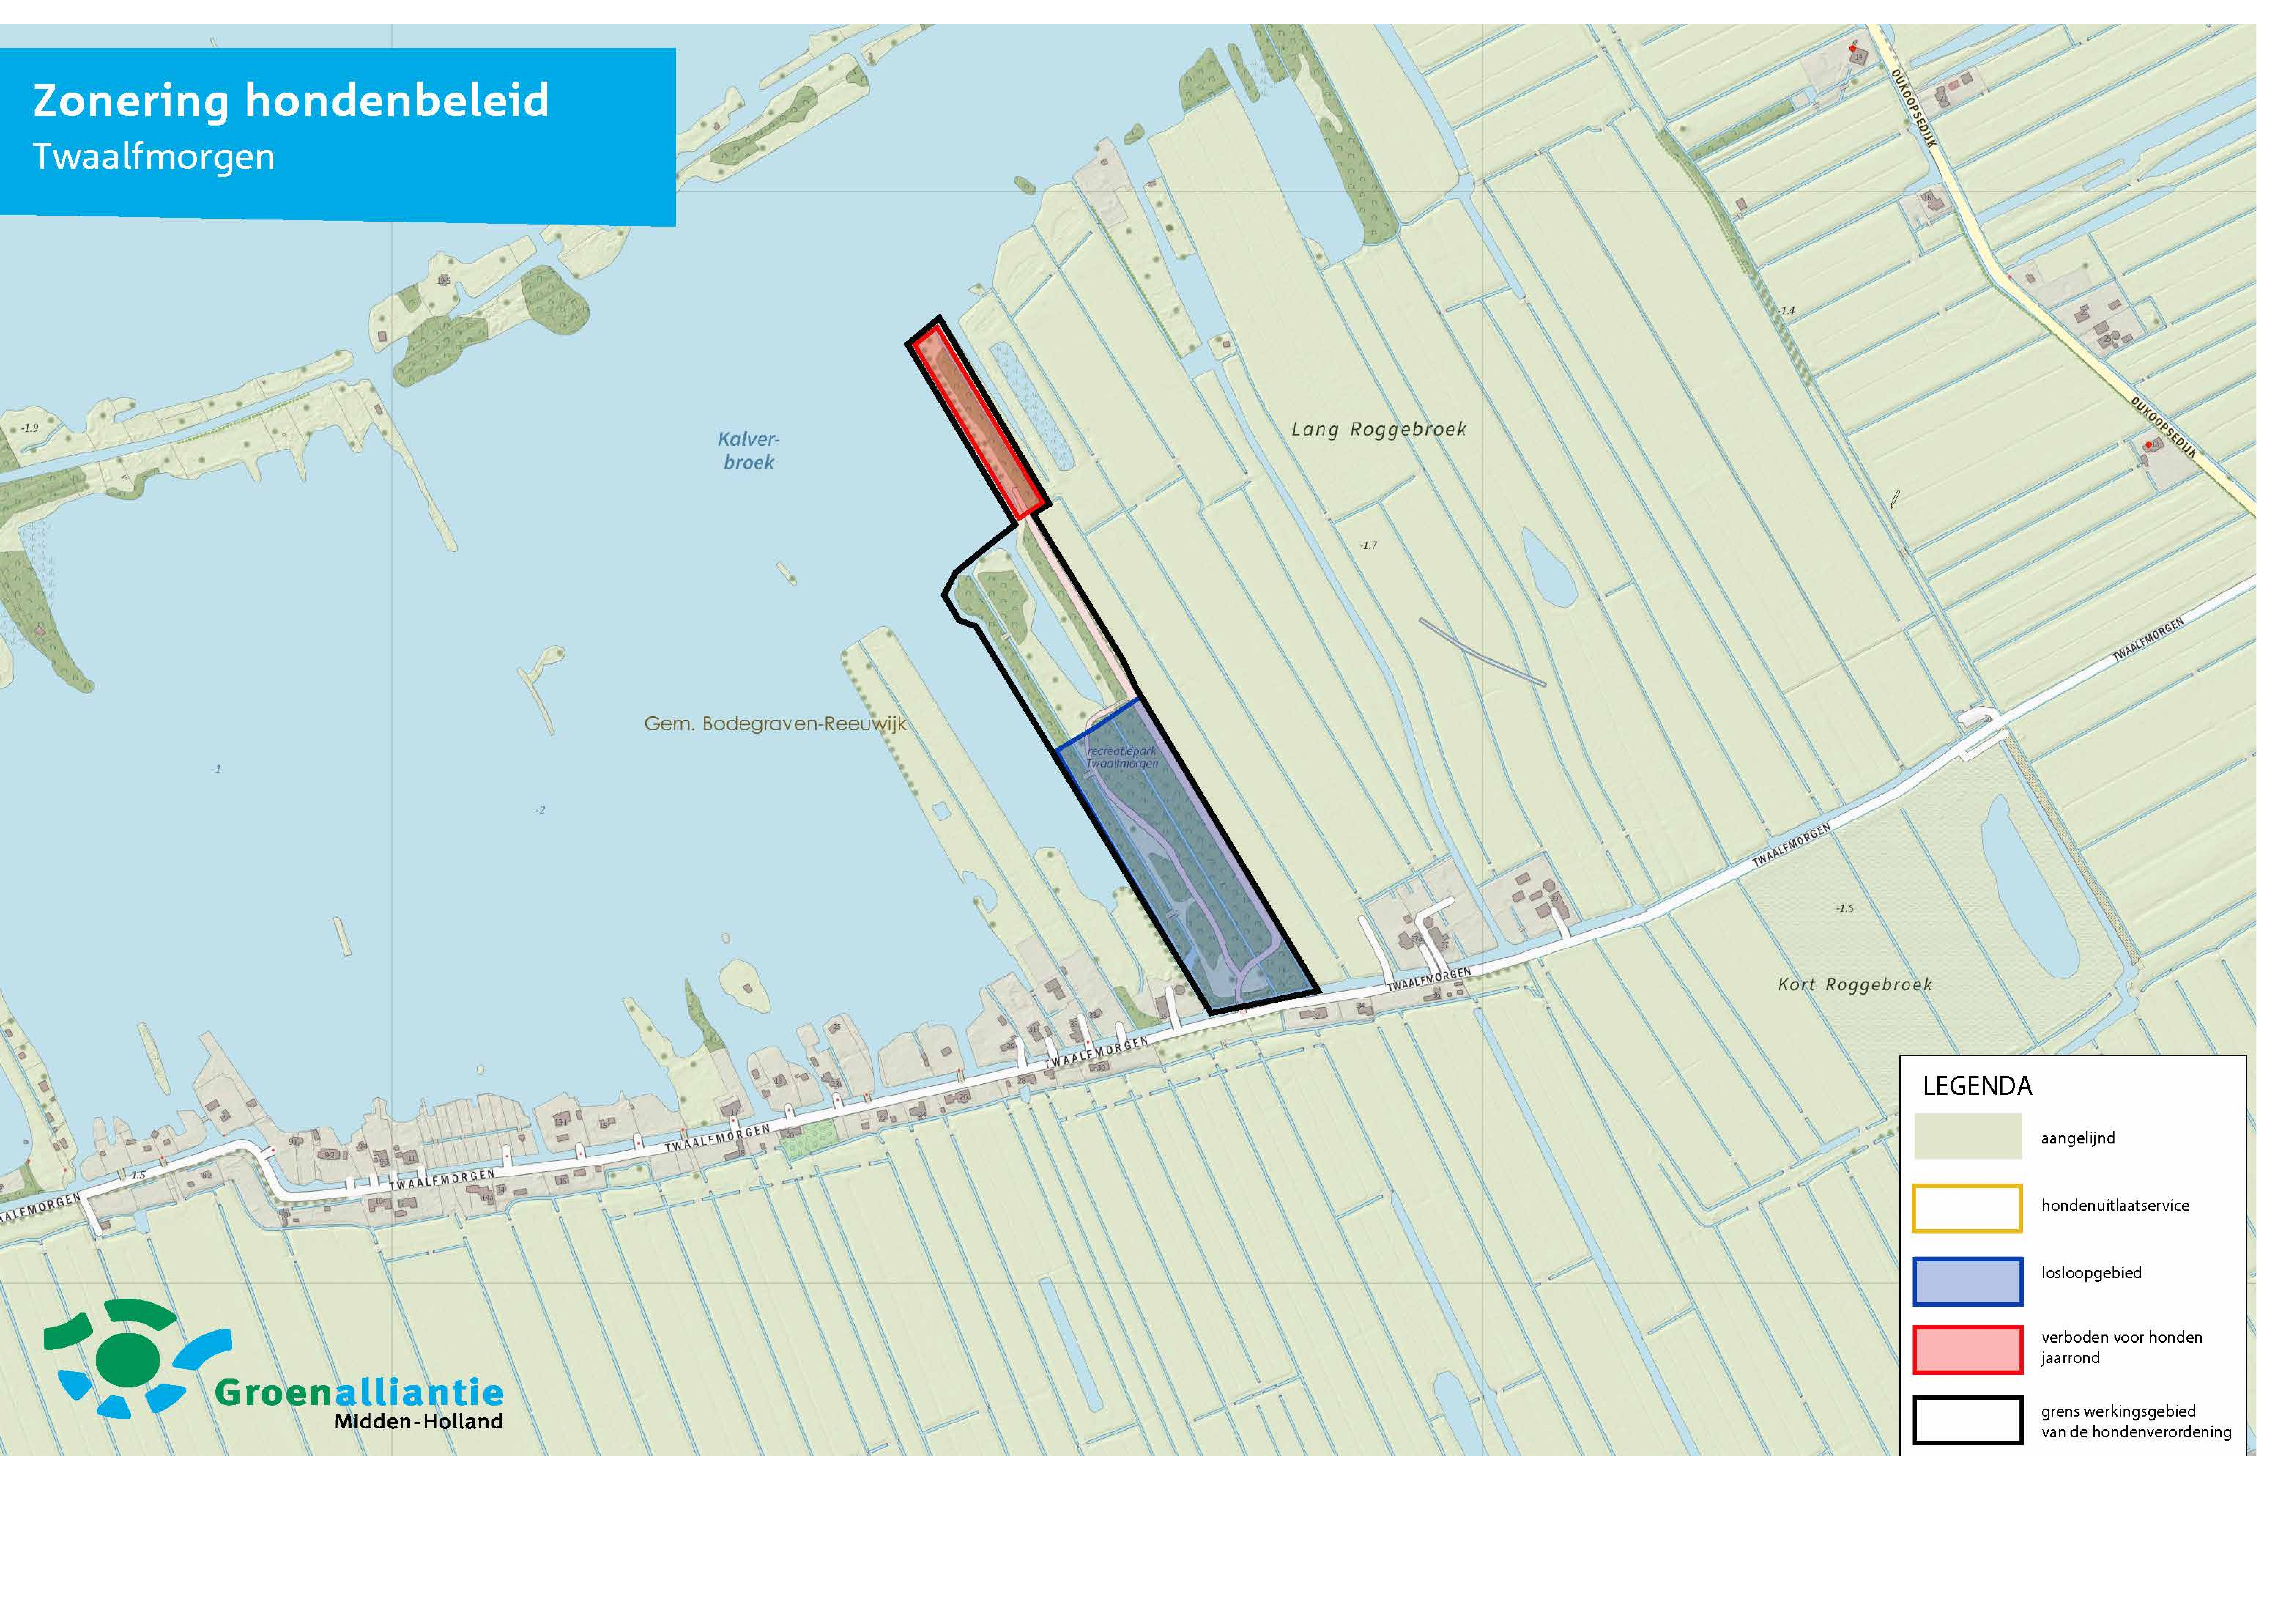

## Goudse hout

LEGENDA	
	aangelijnd
	hondenuitlaatservice
	losloopegebied
	verboden voor honden jaarrond
	grens werkingsgebied van de hondenverordening

# Zonering hondenbeleid Twaalfmorgen

LEGENDA	
	aangelijnd
	hondenuitlaatservice
	losloopgebied
	verboden voor honden jaarrond
	grens werkingsgebied van de hondenverordening

# Zonering hondenbeleid Steinse Tiendweg

**LEGENDA**

	aangelijnd
	hondenuitlaatservice
	losloopgebied
	verboden voor honden jaarrond
	grens werkingsgebied van de hondenverordening

## Oud Krimpen

**LEGENDA**

-  aangelijnd
-  losloopgebied
-  verboden voor honden jaarrond
-  grens werkinggebied van de hondenverordening