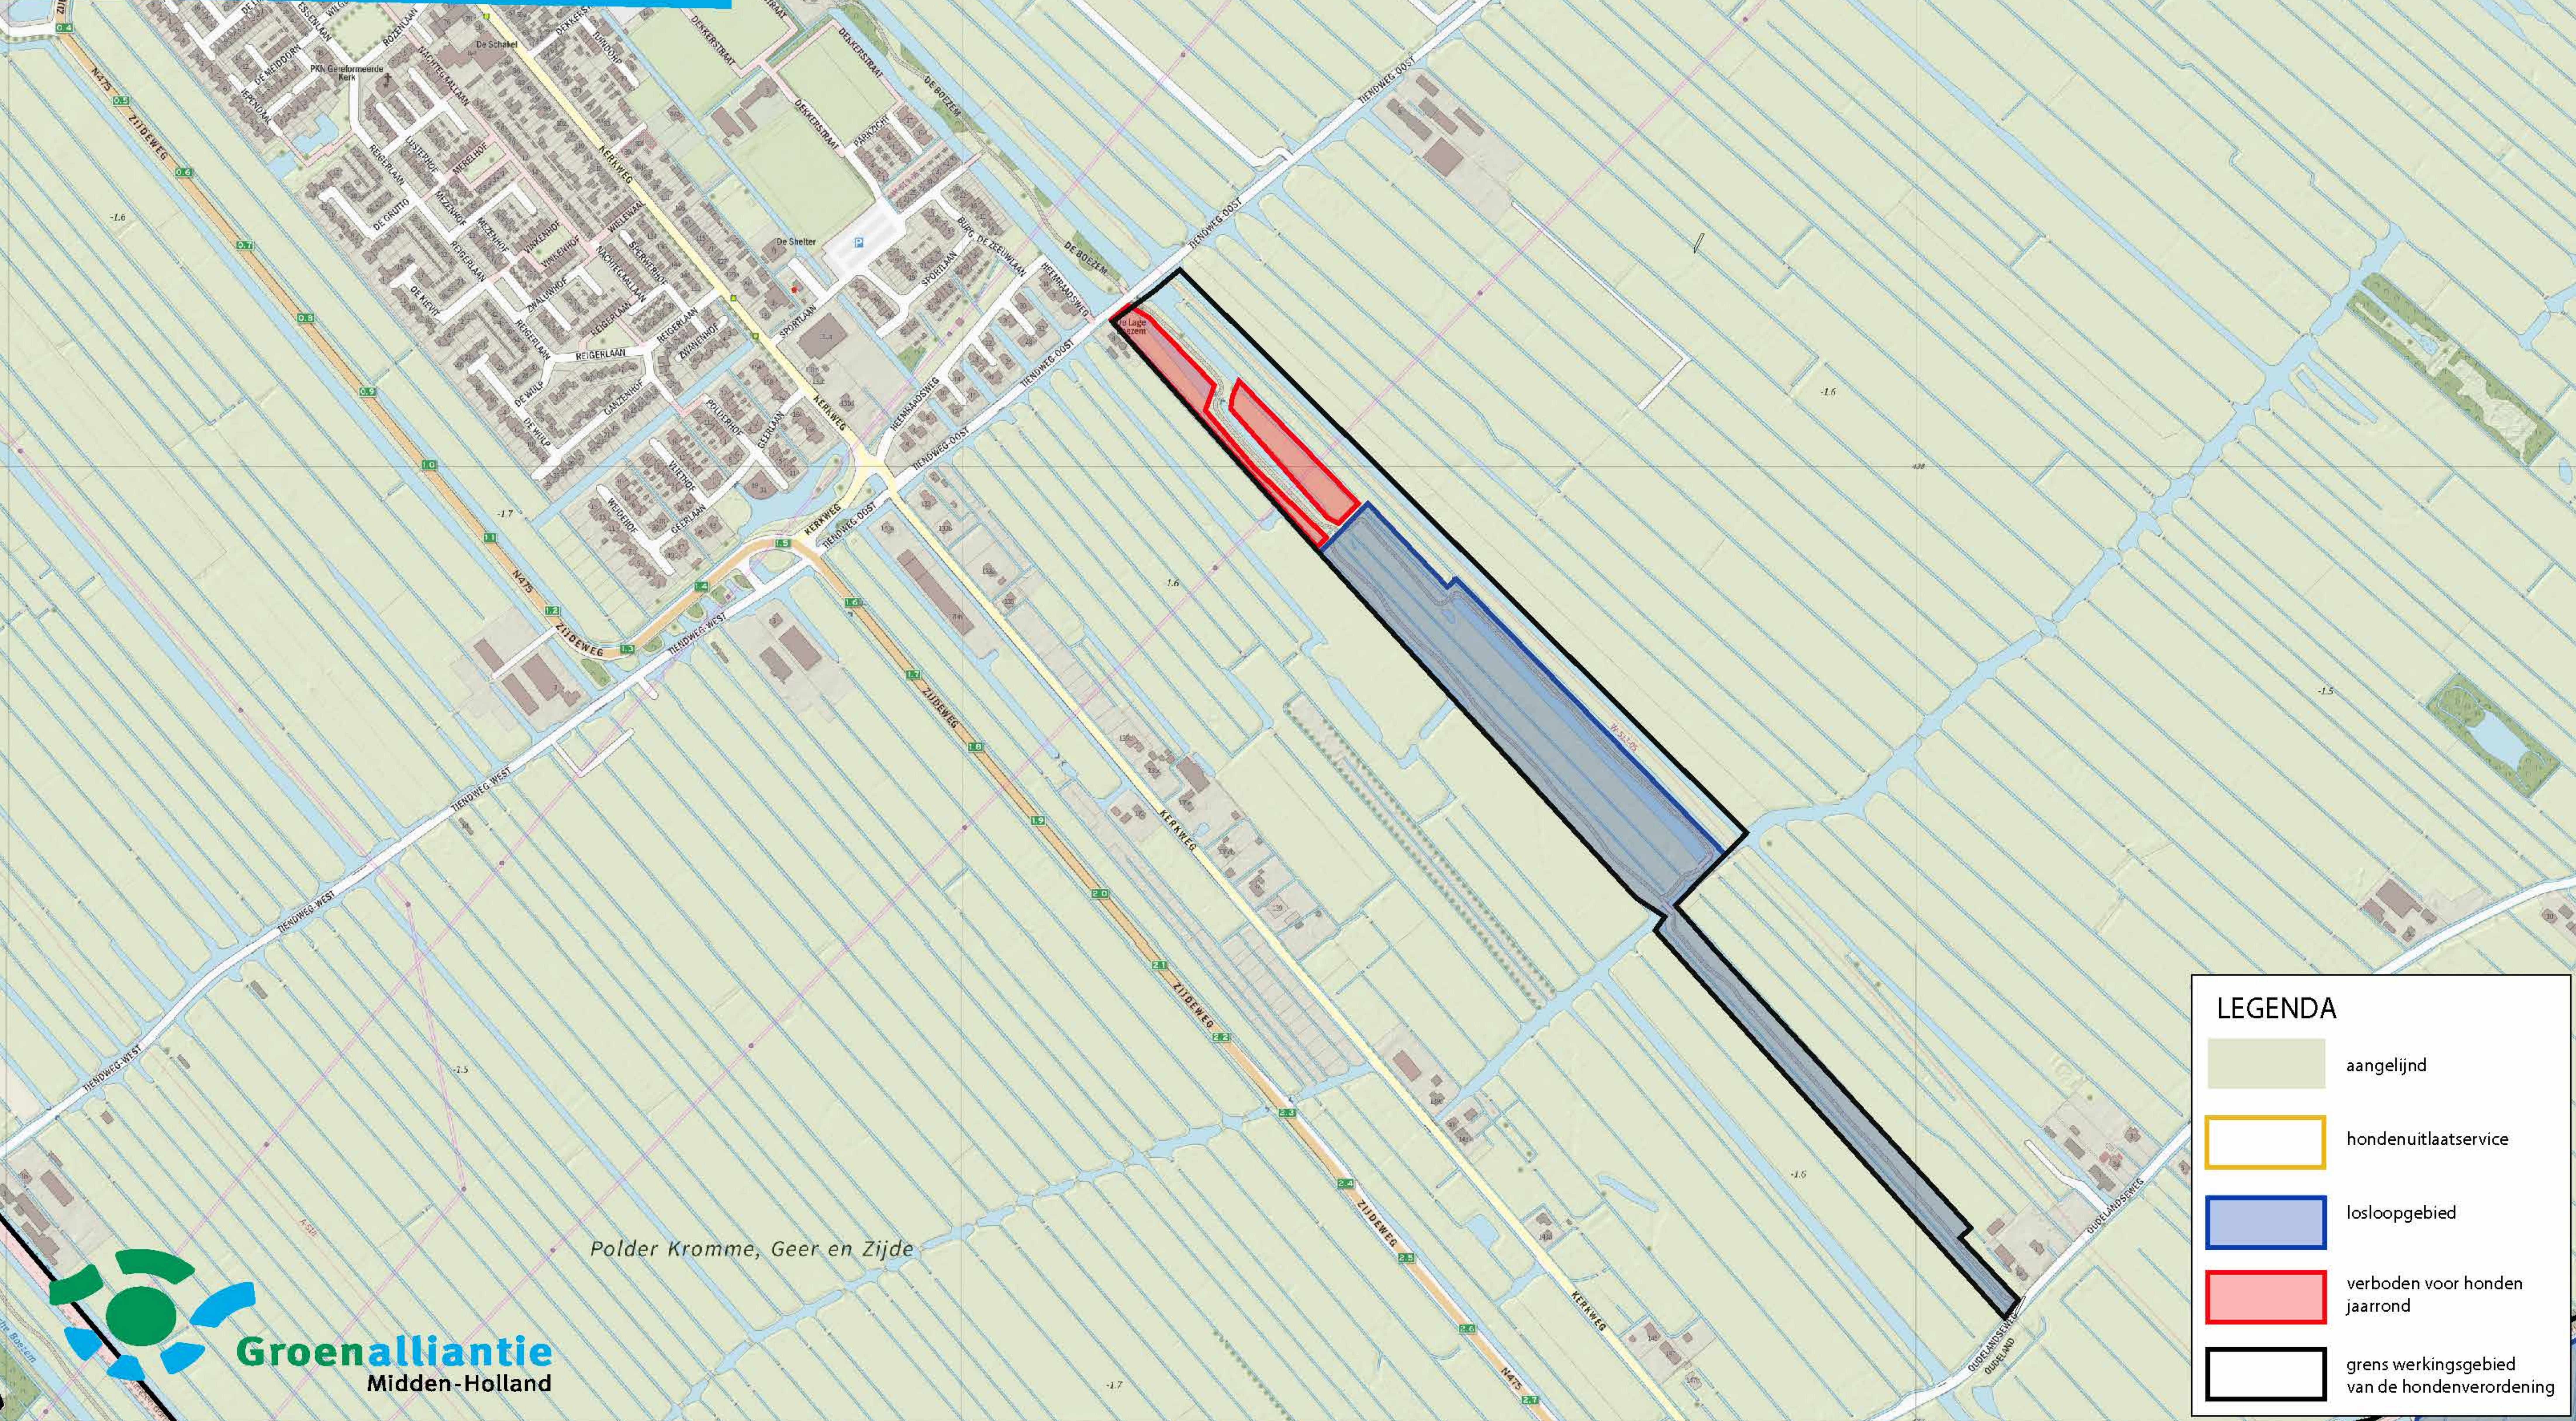

## Landschapselement Loetbos

LEGENDA	
	aangelijnd
	hondenuitlaatservice
	losloopgebied
	verboden voor honden jaarrond
	grens werkingsgebied van de hondenverordening

# Zonering hondenbeleid Loetbos

LEGENDA	
	aangelijnd
	hondenuitlaatservice
	losloopgebied
	verboden voor honden jaarrond
	grens werkingsgebied van de hondenverordening

# Zonering hondenbeleid Zuidelijke driehoek en Kwakels

LEGENDA	
	aangelijnd
	hondenuitlaatservice
	losloopgebied
	verboden voor honden jaarrond
	grens werkingsgebied van de hondenverordening

# Zonering hondenbeleid Landschapselement Oudekerk

LEGENDA	
	aangelijnd
	hondenuitlaatservice
	losloopgebied
	verboden voor honden jaarrond
	grens werkingsgebied van de hondenverordening