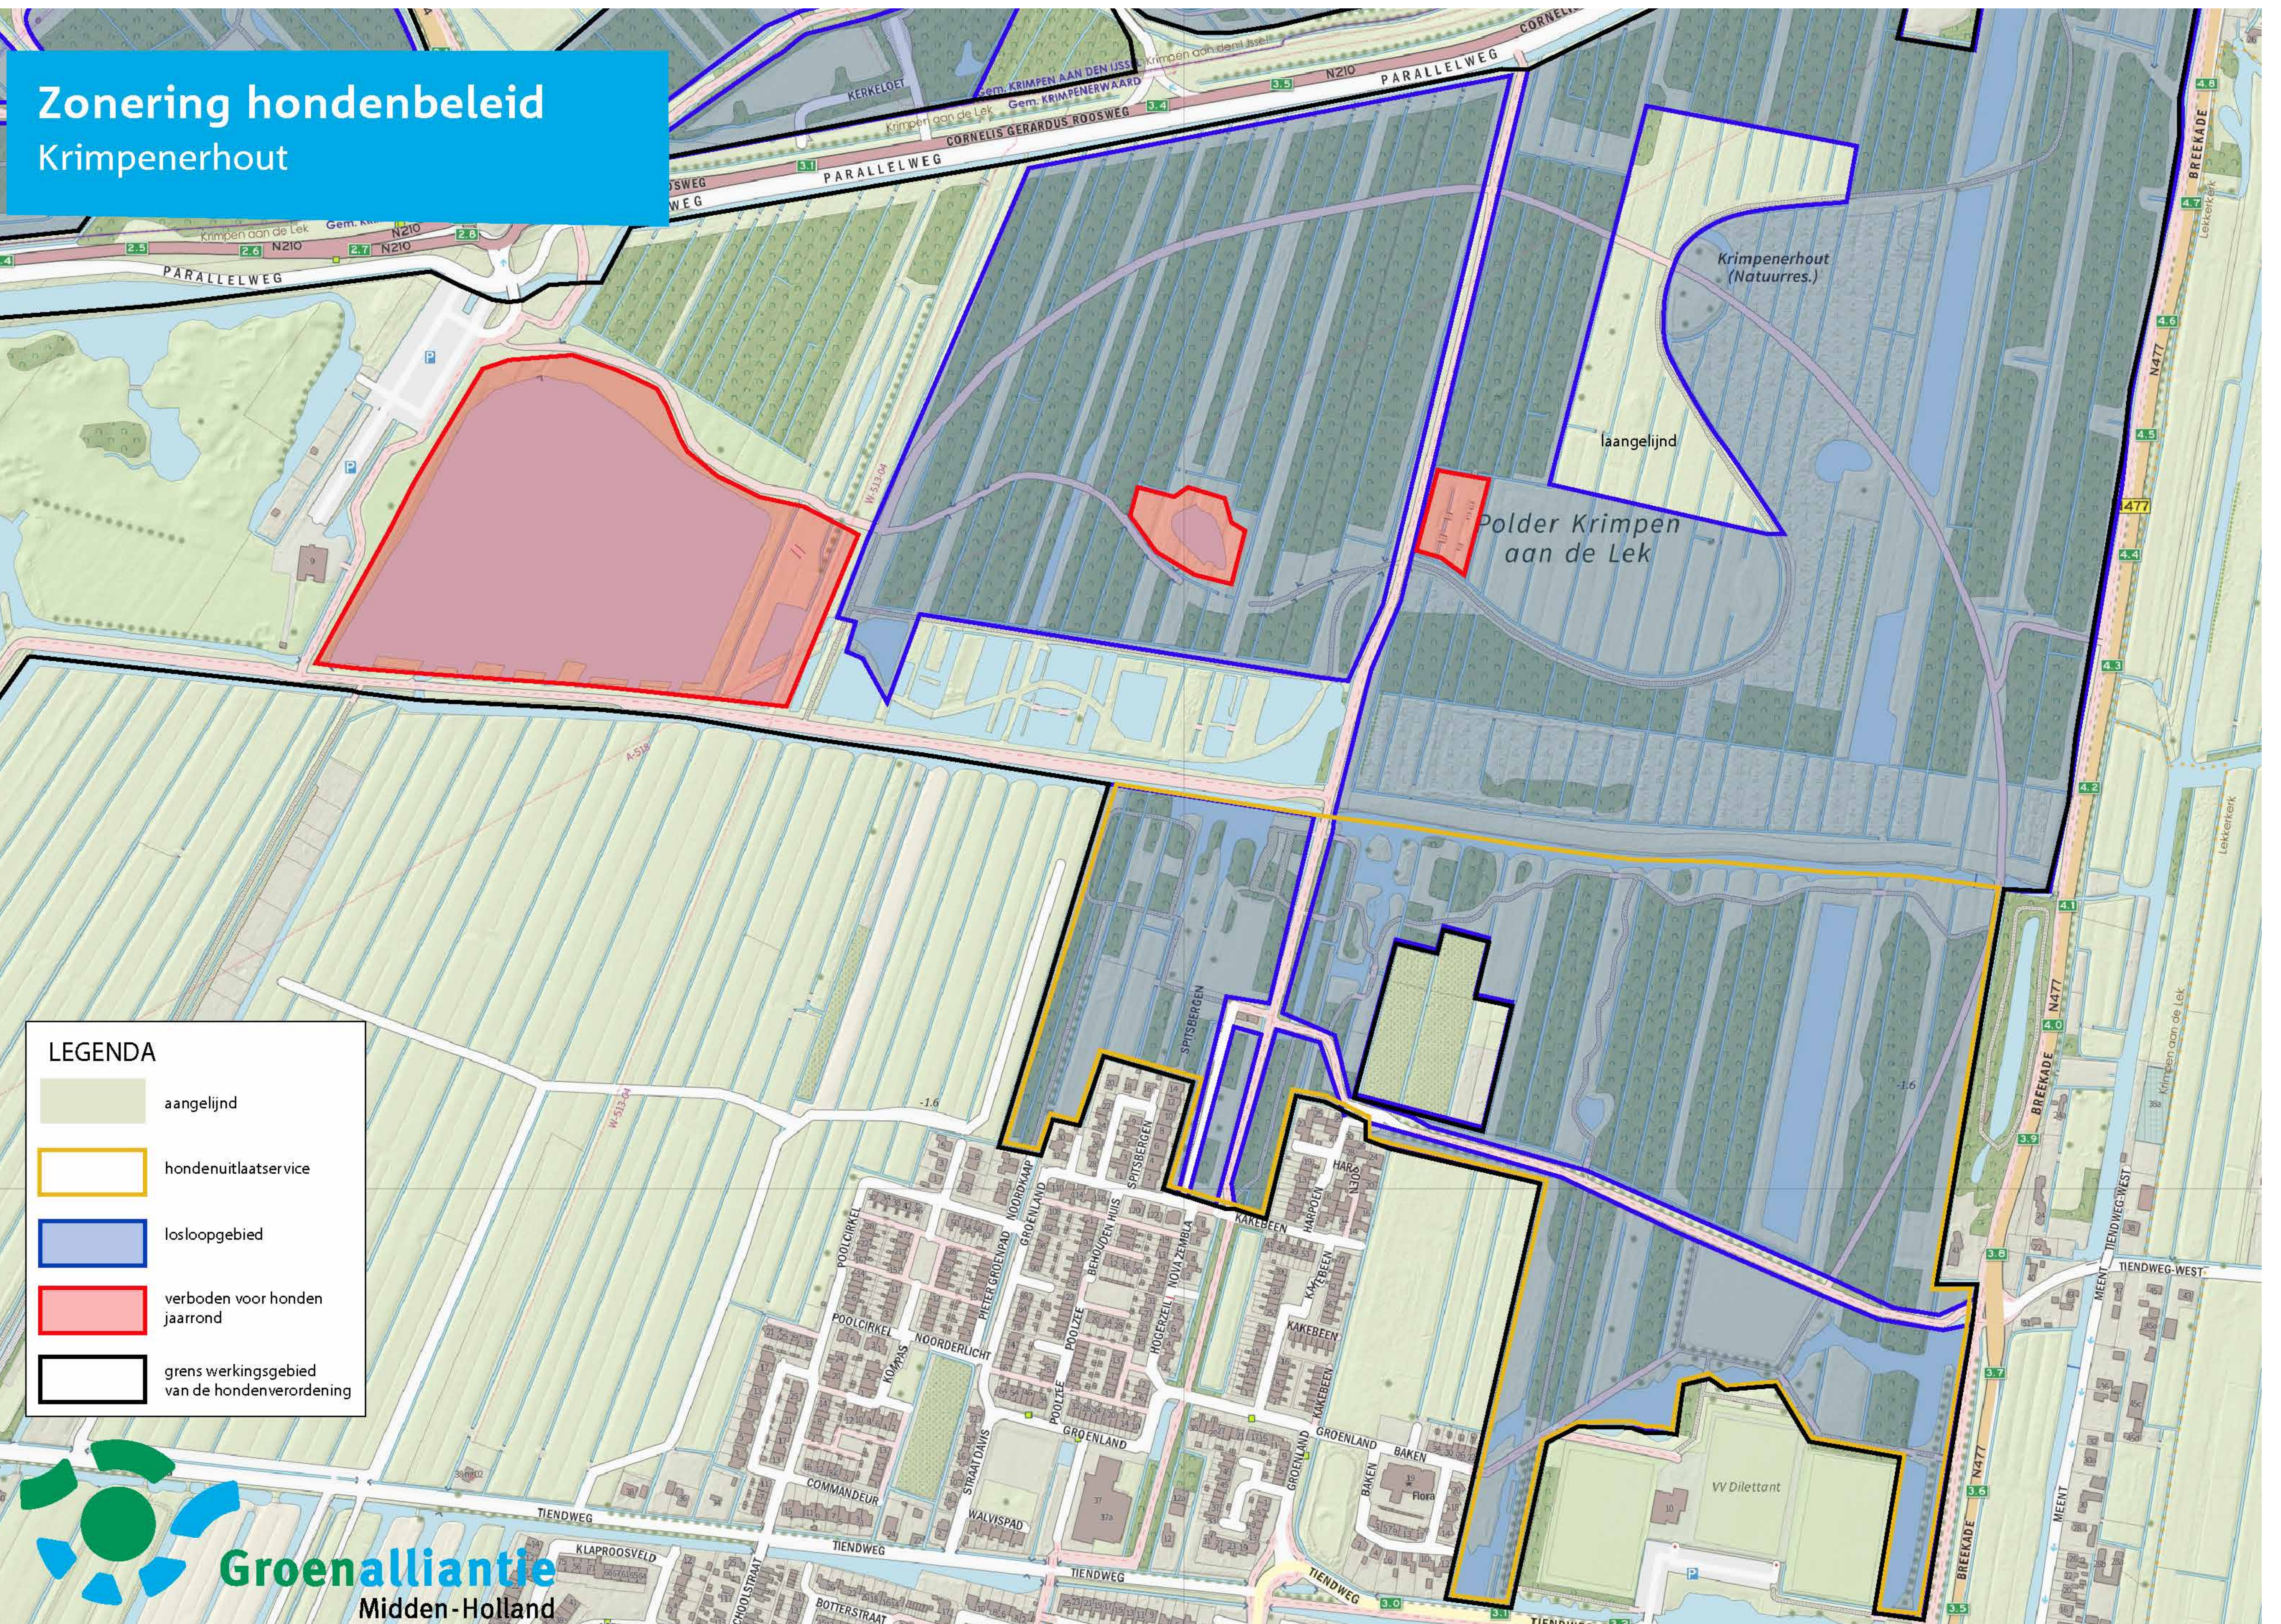

# Zonering hondenbeleid Steinse Tiendweg

**LEGENDA**

	aangelijnd
	hondenuitlaatservice
	losloopgebied
	verboden voor honden jaarrond
	grens werkingsgebied van de hondenverordening

## Oud Krimpen

**LEGENDA**

-  aangelijnd
-  losloopgebied
-  verboden voor honden jaarrond
-  grens werkinggebied van de hondenverordening

# Zonering hondenbeleid Krimpenerhout

**LEGENDA**

-  aangelijnd
-  hondenuitlaatservice
-  losloopgebied
-  verboden voor honden jaarrond
-  grens werkingsgebied van de hondenverordening

# Zonering hondenbeleid EZH bos

Polder Kromme, Geer en Zijde

Gem.

**LEGENDA**

-  aangeliind
-  losloopgebied
-  verboden voor honden jaarrond
-  grens werkingsgebied van de hondenverordening