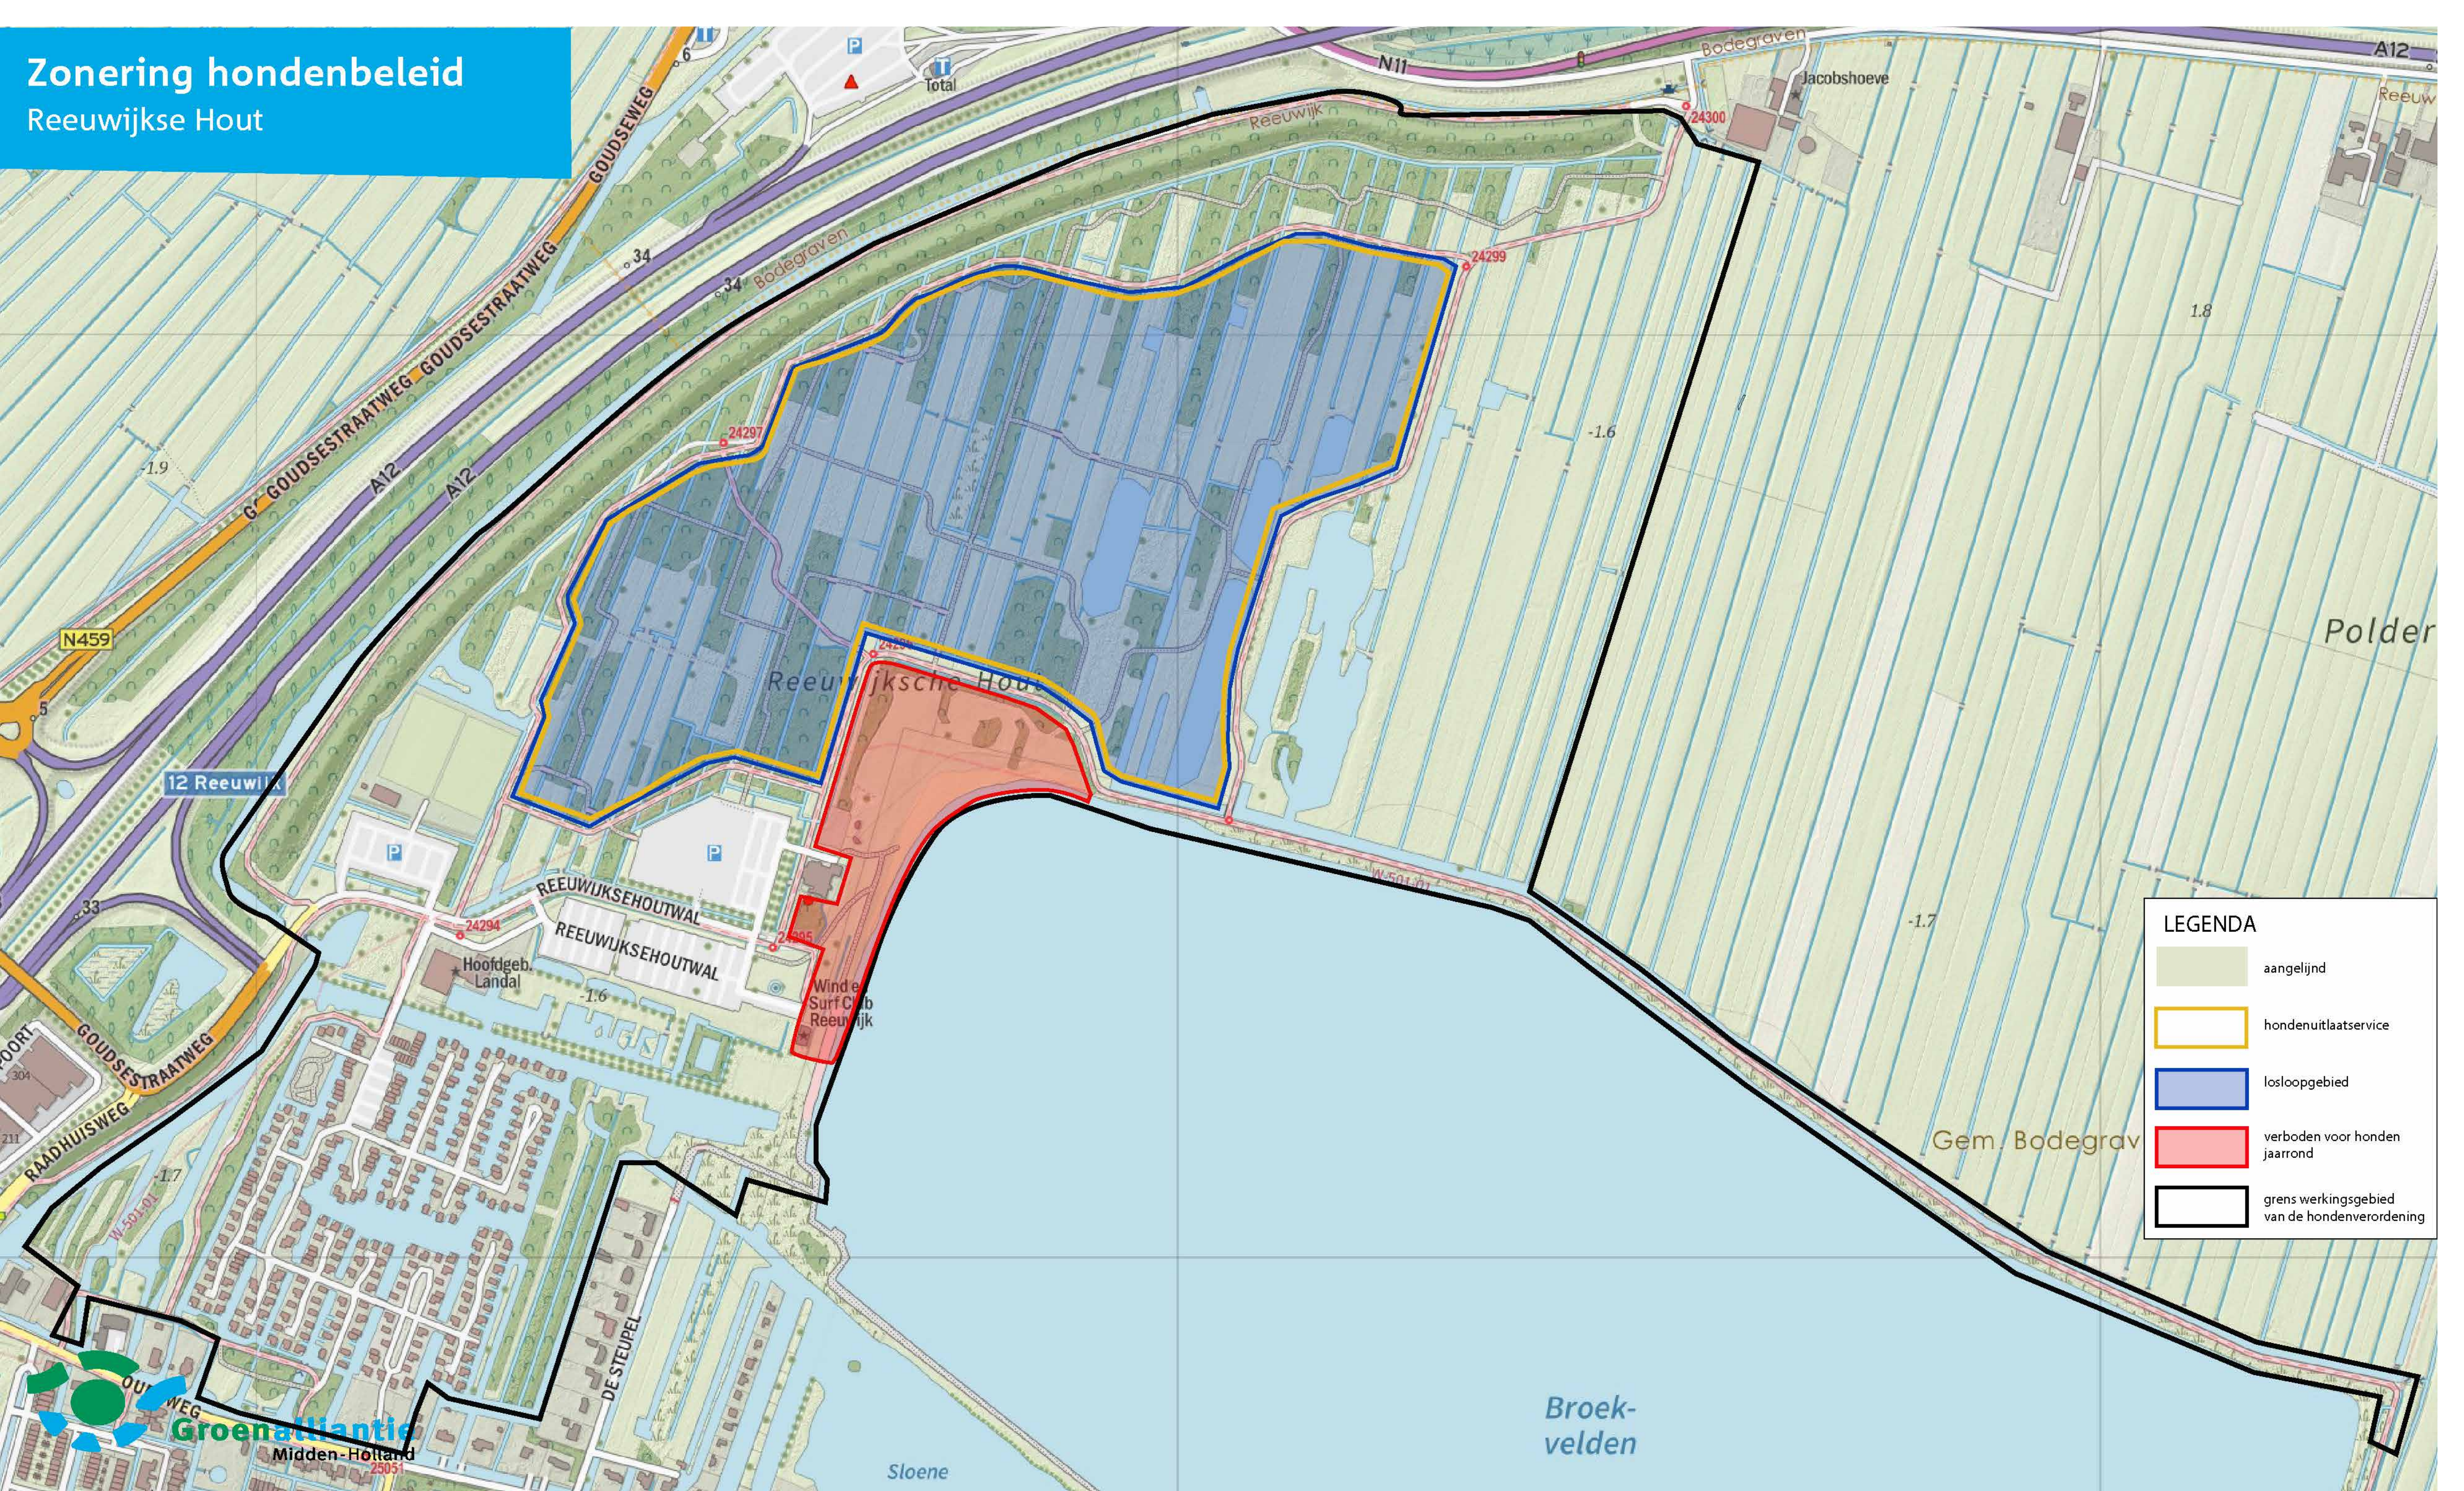

# Zonering hondenbeleid 't Weegje

LEGENDA	
	aangelijngebied
	hondenuitlaatservice
	losloopgebied
	verboden voor honden jaarrond Oostpolder 15 maart -15 juli
	grens werkingsgebied van de hondenverordening

# Zonering hondenbeleid Oostpolder

# Zonering hondenbeleid Reeuwijkse Hout

LEGENDA	
	aangelijnd
	hondenuitlaatservice
	losloopegebied
	verboden voor honden jaarrond
	grens werkingsgebied van de hondenverordening

## Oud Krimpen

**LEGENDA**

-  aangelijnd
-  losloopgebied
-  verboden voor honden jaarrond
-  grens werkinggebied van de hondenverordening