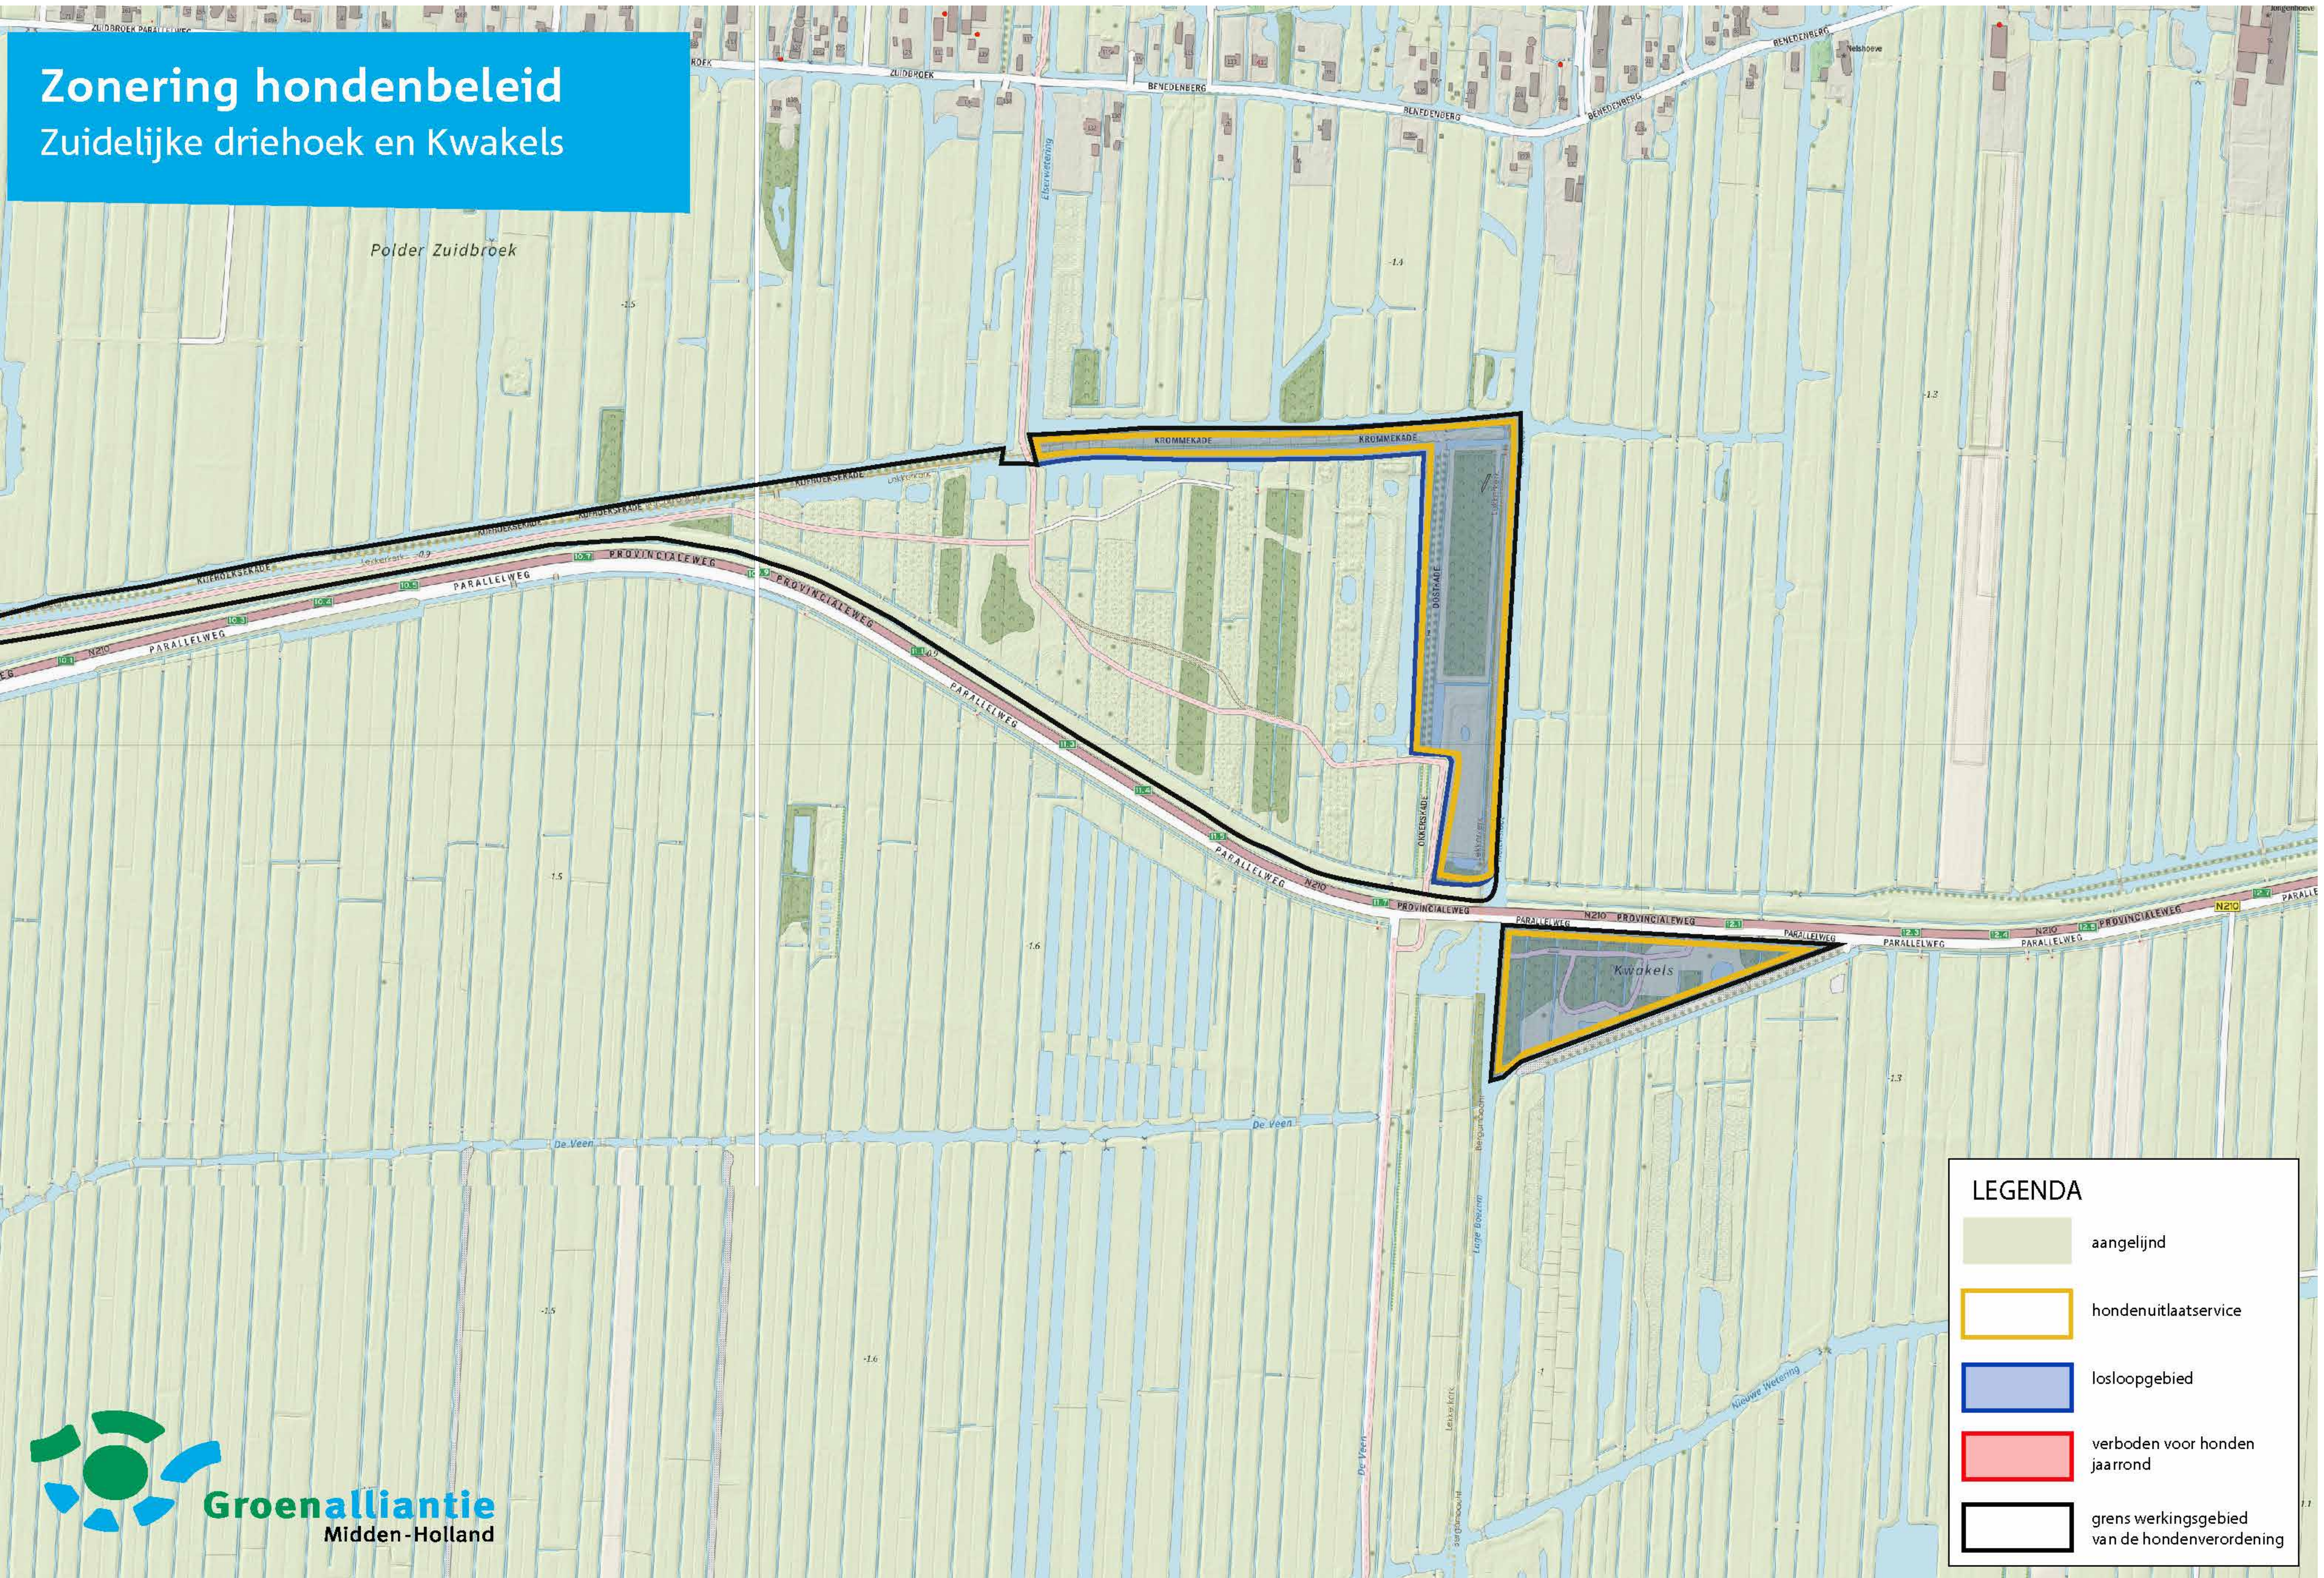

Zonering hondenbeleid Zuidelijke driehoek en Kwakels

LEGENDA	
	aangelijnd
	hondenuitlaatservice
	losloopgebied
	verboden voor honden jaarrond
	grens werkingsgebied van de hondenverordening