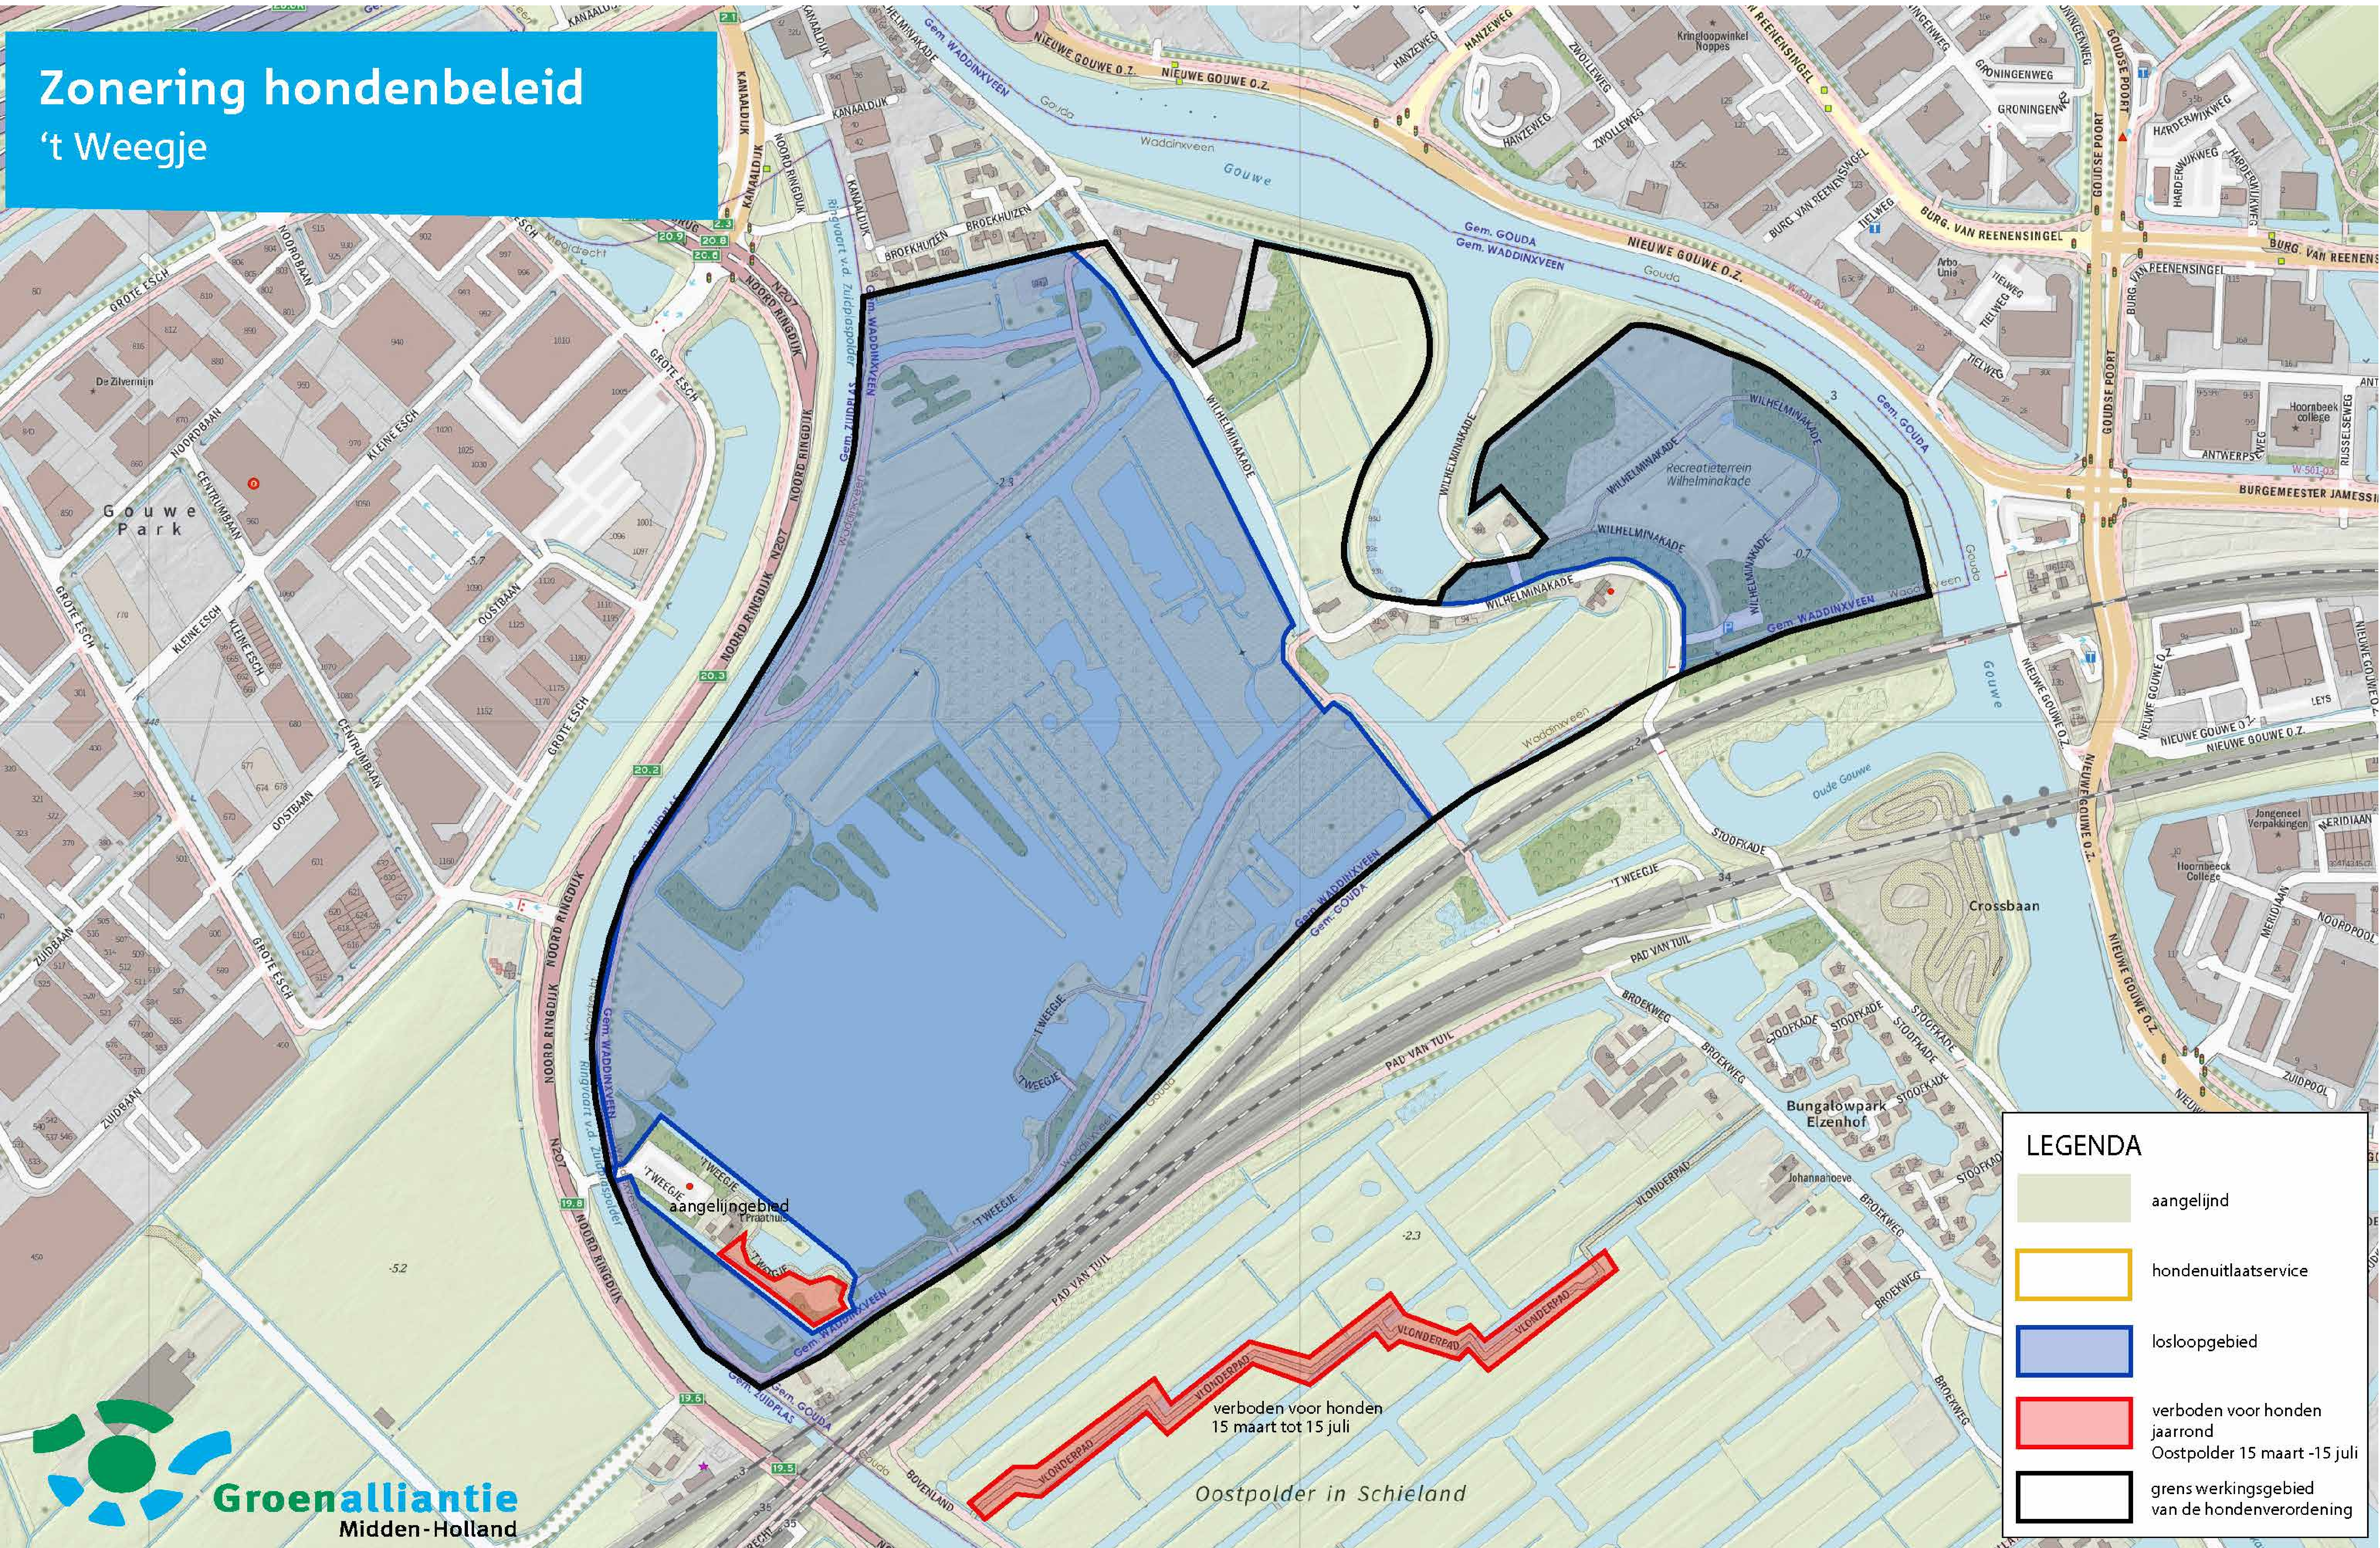

# Zonering hondenbeleid Gouwebos

# Zonering hondenbeleid 't Weegje

LEGENDA	
	aangelijngebied
	hondenuitlaatservice
	losloopgebied
	verboden voor honden jaarrond Oostpolder 15 maart -15 juli
	grens werkingsgebied van de hondenverordening

# Zonering hondenbeleid Reeuwijkse Hout

LEGENDA	
	aangelijnd
	hondenuitlaatservice
	losloopegebied
	verboden voor honden jaarrond
	grens werkingsgebied van de hondenverordening

## Goudse hout

LEGENDA	
	aangelijnd
	hondenuitlaatservice
	losloopegebied
	verboden voor honden jaarrond
	grens werkingsgebied van de hondenverordening