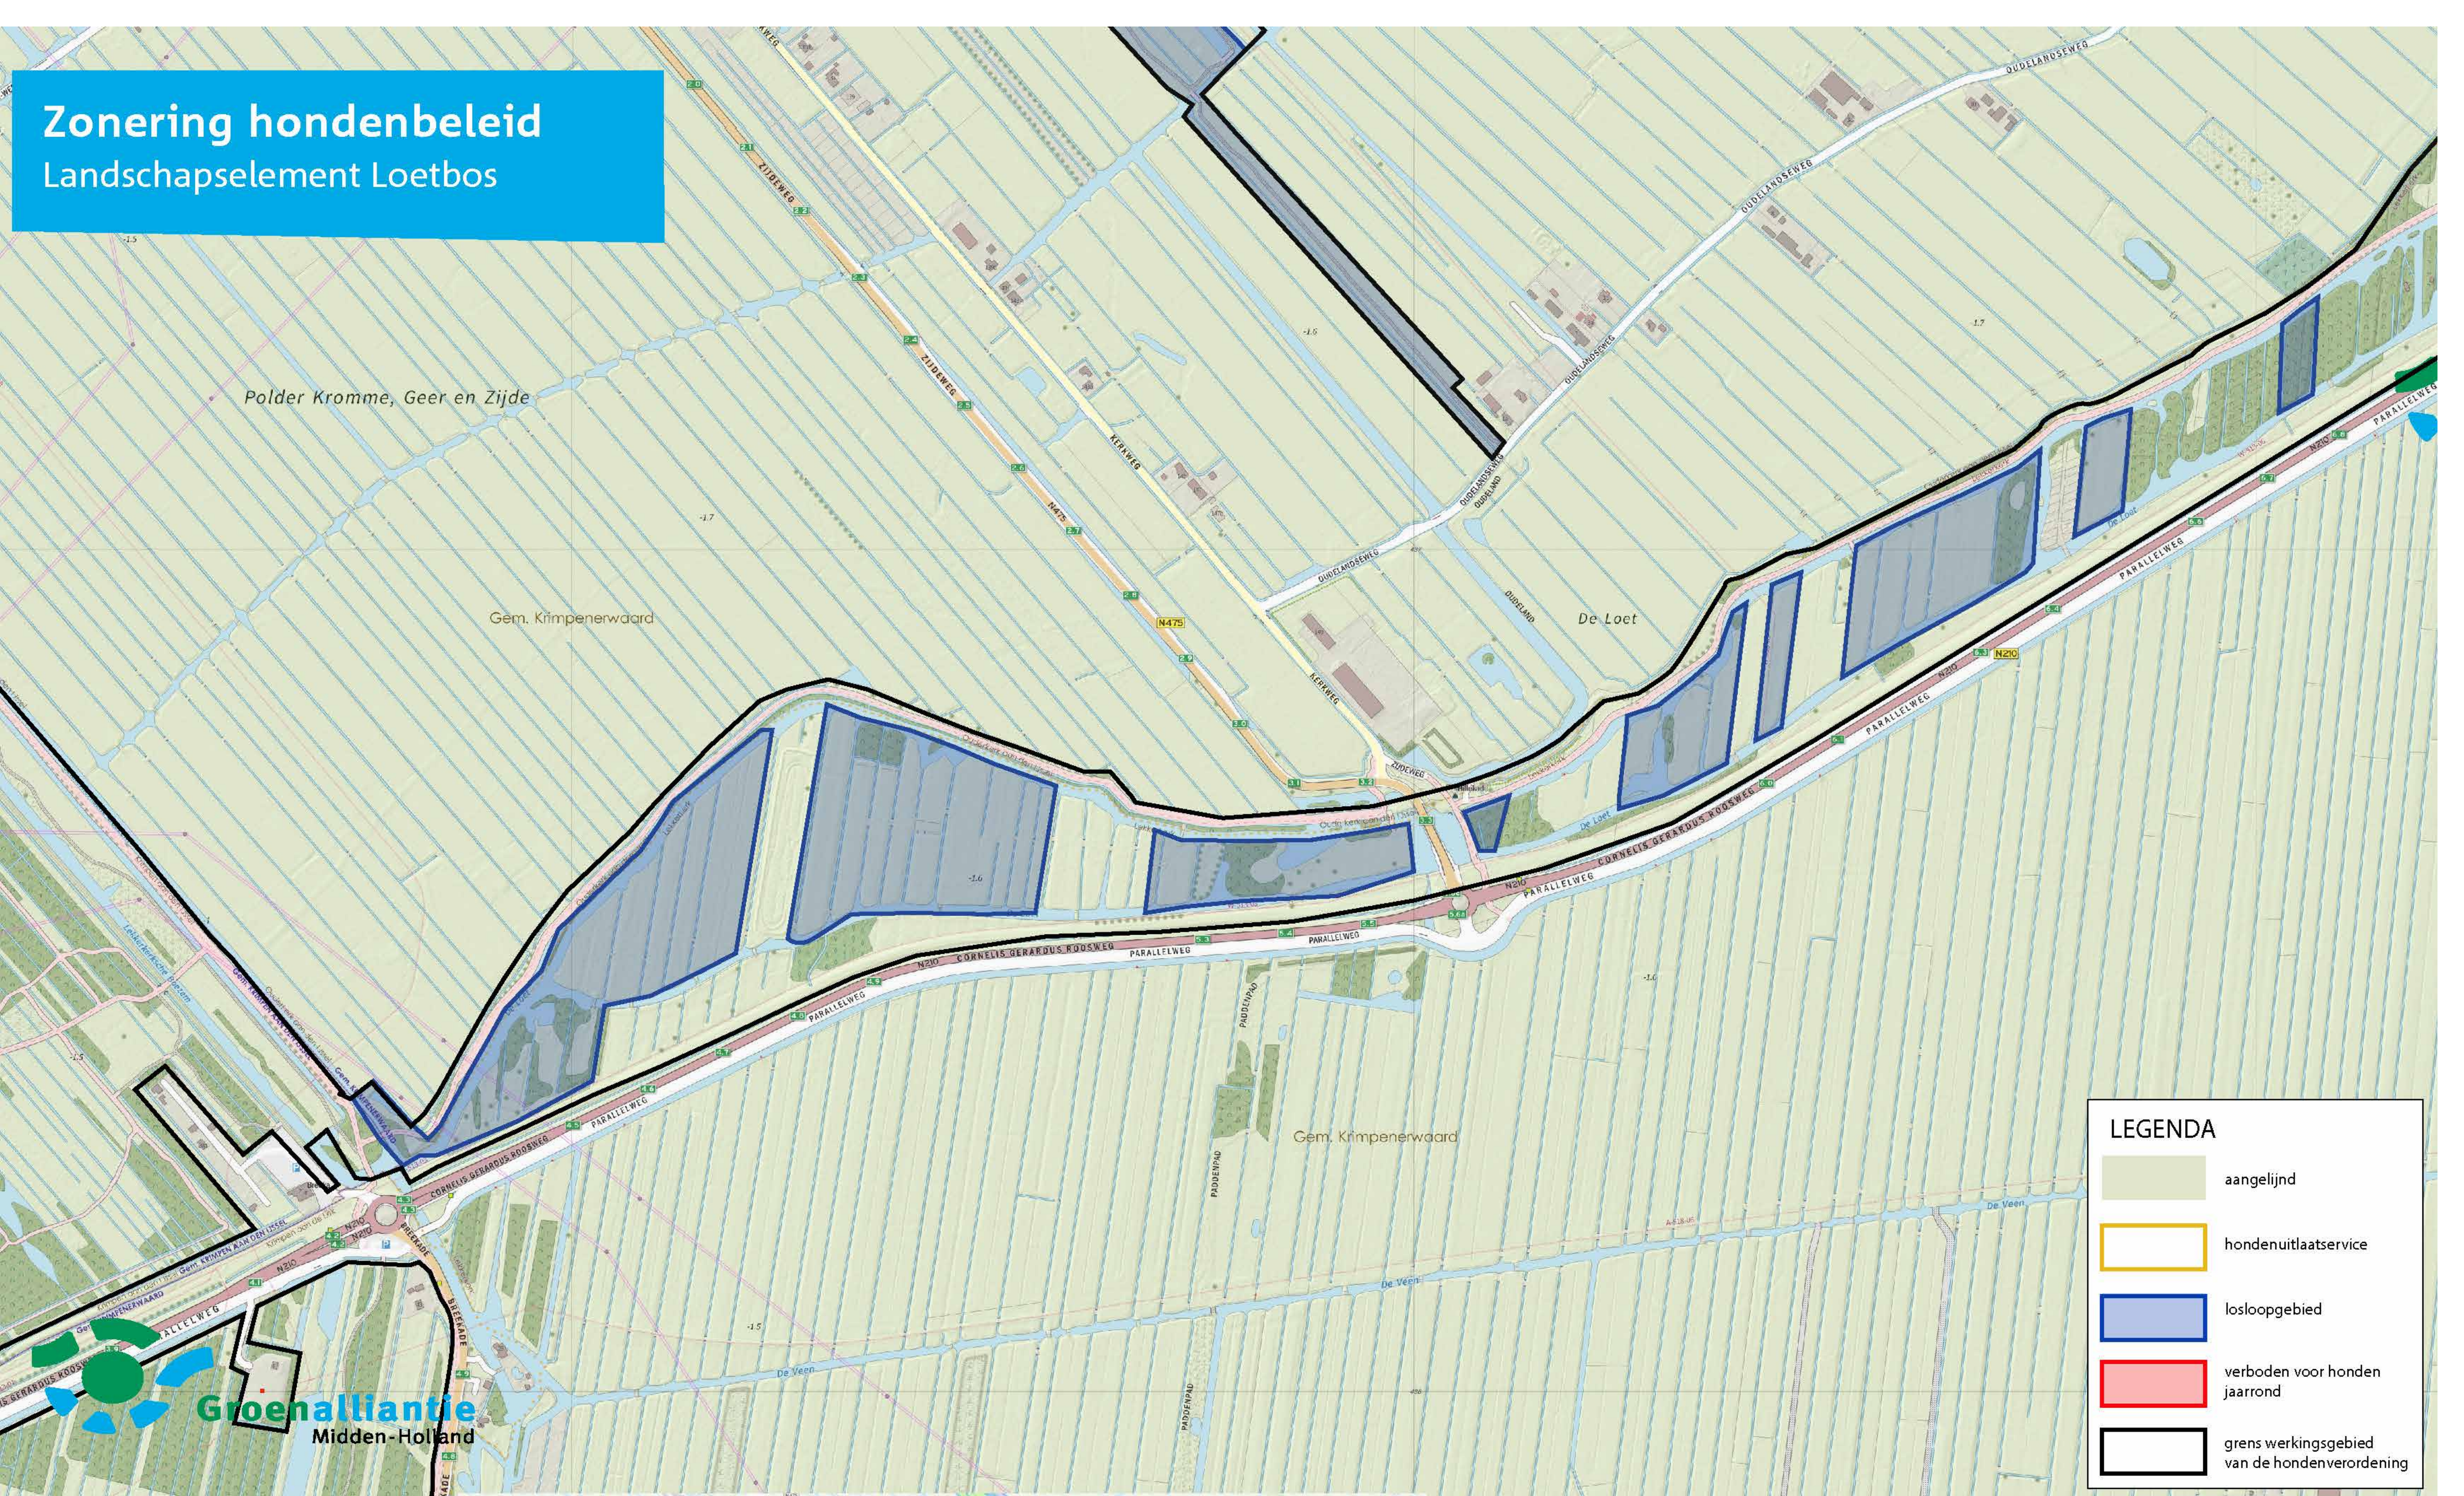

# Zonering hondenbeleid Krimpenerhout

**LEGENDA**

-  aangelijnd
-  hondenuitlaatservice
-  losloopgebied
-  verboden voor honden jaarrond
-  grens werkingsgebied van de hondenverordening

# Zonering hondenbeleid EZH bos

Polder Kromme, Geer en Zijde

Gem.

**LEGENDA**

-  aangeliind
-  losloopgebied
-  verboden voor honden jaarrond
-  grens werkingsgebied van de hondenverordening

# Zonering hondenbeleid Landschapselement Krimpen

LEGENDA	
	aangelijnd
	hondenuitlaatservice
	losloopegebied
	verboden voor honden jaarrond
	grens werkingsgebied van de hondenverordening

## Landschapselement Loetbos

LEGENDA	
	aangelijnd
	hondenuitlaatservice
	losloopgebied
	verboden voor honden jaarrond
	grens werkingsgebied van de hondenverordening