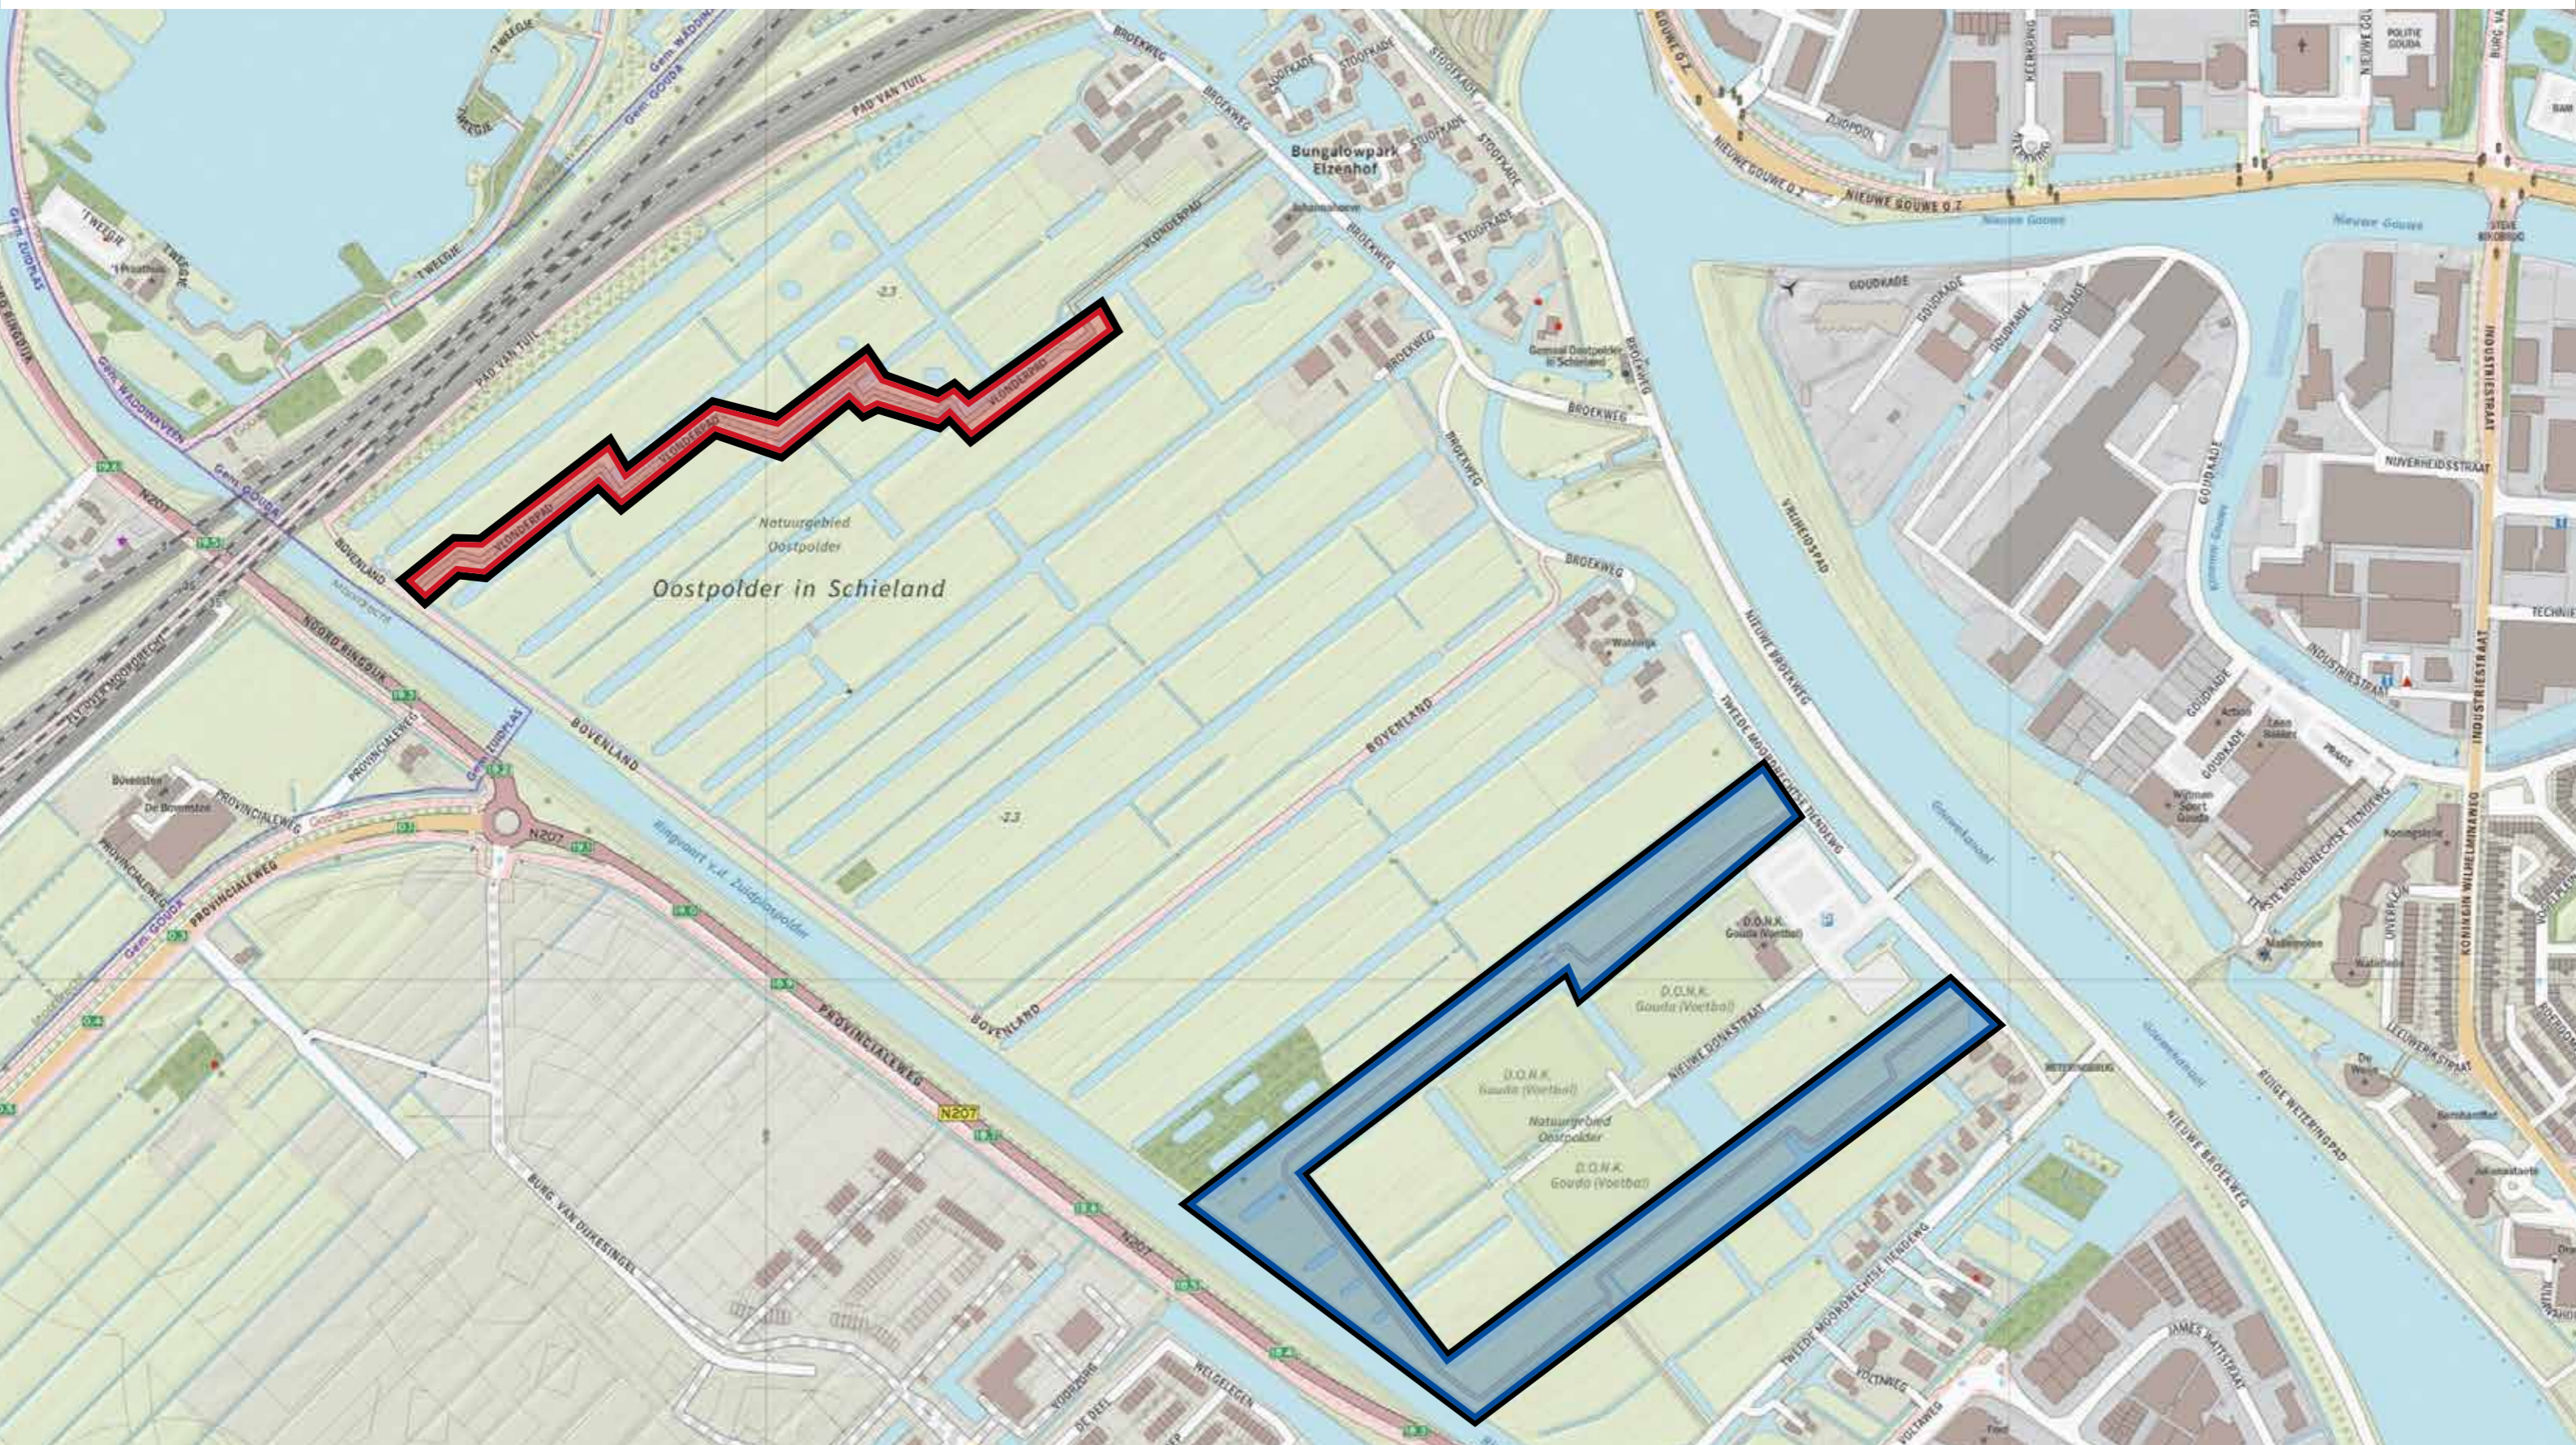

Gouwebos Zonering hondenbeleid

In het gehele gebied geldt een aanlijnplicht voor honden tenzij in het gebied door bebording anders is aangegeven.

Verboden voor honden jaarrond

Losloopgebied

Hondenuitlaat-service (HUS)

Grens werkingsgebied hondenverordening

't Weegje/Oostpolder Zonering hondenbeleid

In het gehele gebied geldt een aanlijnplicht voor honden tenzij in het gebied door bebording anders is aangegeven.

Verboden voor honden jaarrond

Losloopgebied

Hondenuitlaat-service (HUS)

Grens werkingsgebied hondenverordening

't Weegje/Oostpolder Zonering hondenbeleid

 In het gehele gebied geldt een aanlijnplicht voor honden tenzij in het gebied door bebording anders is aangegeven.

 Verboden voor honden 15 maart tot 15 juli

 Losloopgebied

 Hondenuitlaat-service (HUS)

 Grens werkingsgebied hondenverordening

Reeuwijkse Hout Zonering hondenbeleid

In het gehele gebied geldt een aanlijnplicht voor honden tenzij in het gebied door bebording anders is aangegeven.