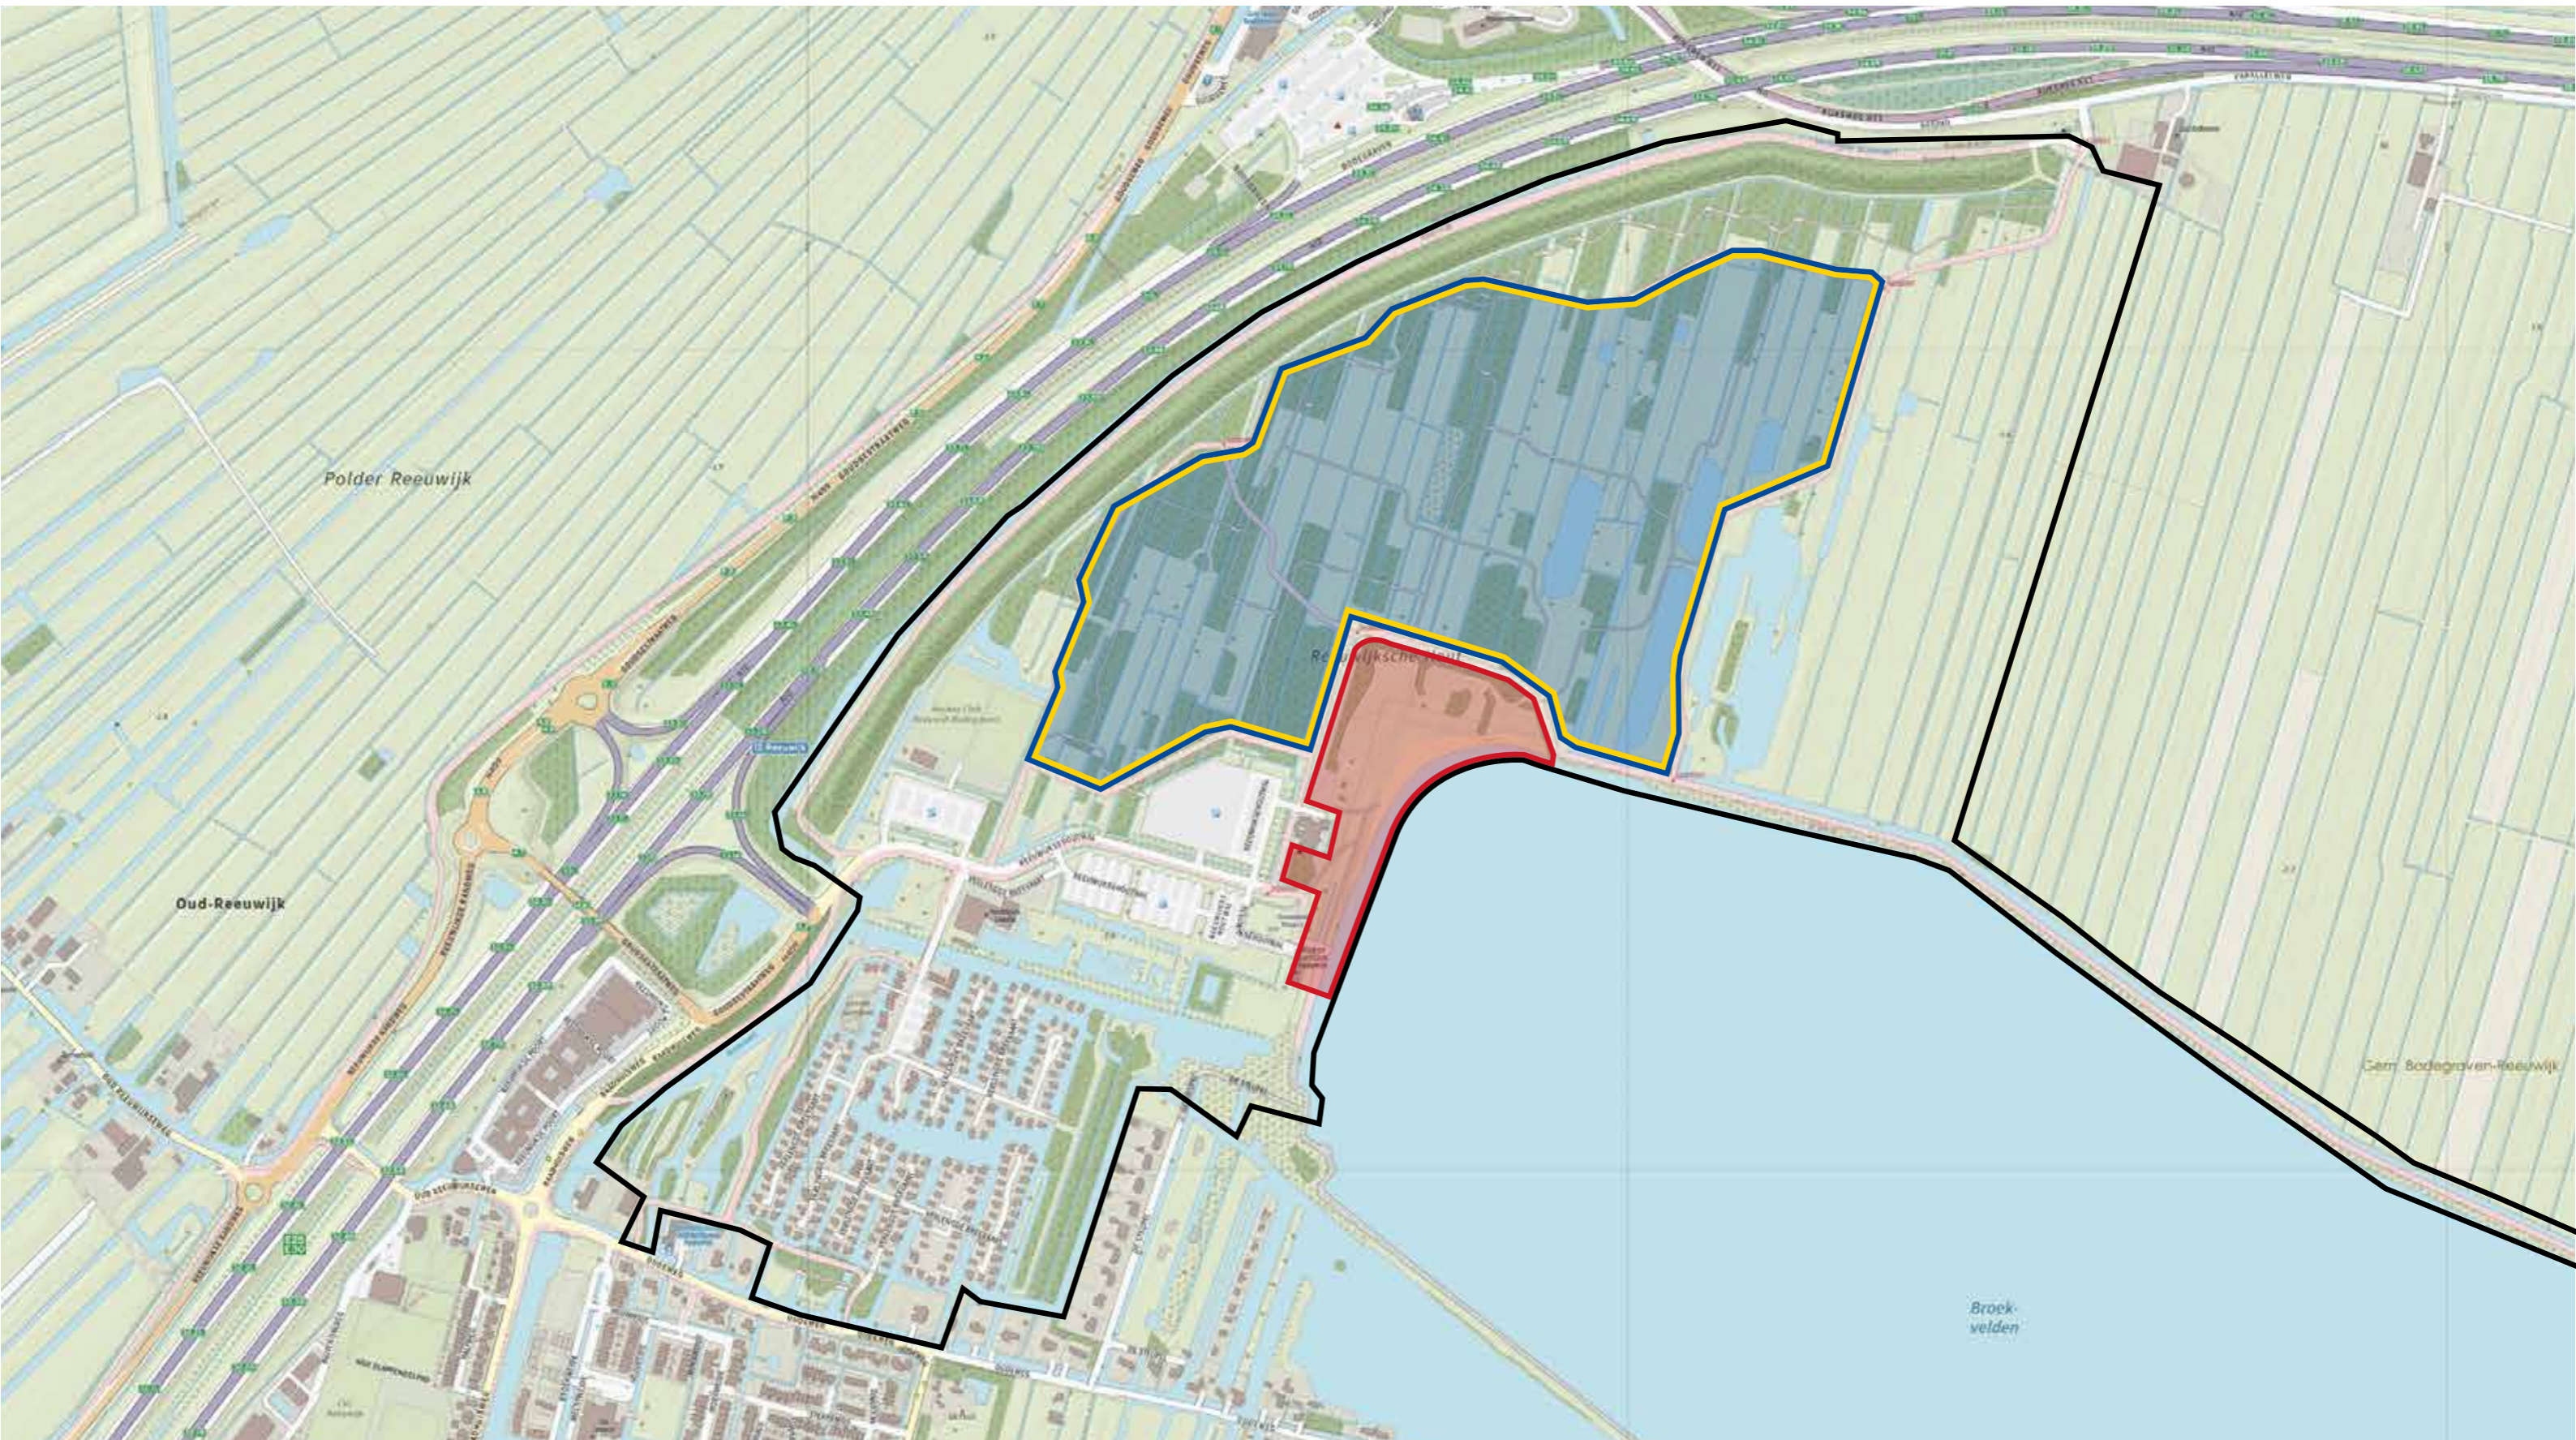

Gouwebos Zonering hondenbeleid

In het gehele gebied geldt een aanlijnplicht voor honden tenzij in het gebied door bebording anders is aangegeven.

Verboden voor honden jaarrond

Losloopgebied

Hondenuitlaat-service (HUS)

Grens werkingsgebied hondenverordening

't Weegje/Oostpolder Zonering hondenbeleid

In het gehele gebied geldt een aanlijnplicht voor honden tenzij in het gebied door bebording anders is aangegeven.

Verboden voor honden jaarrond

Losloopgebied

Hondenuitlaat-service (HUS)

Grens werkingsgebied hondenverordening

't Weegje/Oostpolder Zonering hondenbeleid

 In het gehele gebied geldt een aanlijnplicht voor honden tenzij in het gebied door bebording anders is aangegeven.

 Verboden voor honden 15 maart tot 15 juli

 Losloopgebied

 Hondenuitlaat-service (HUS)

 Grens werkingsgebied hondenverordening

Reeuwijkse Hout Zonering hondenbeleid

In het gehele gebied geldt een aanlijnplicht voor honden tenzij in het gebied door bebording anders is aangegeven.