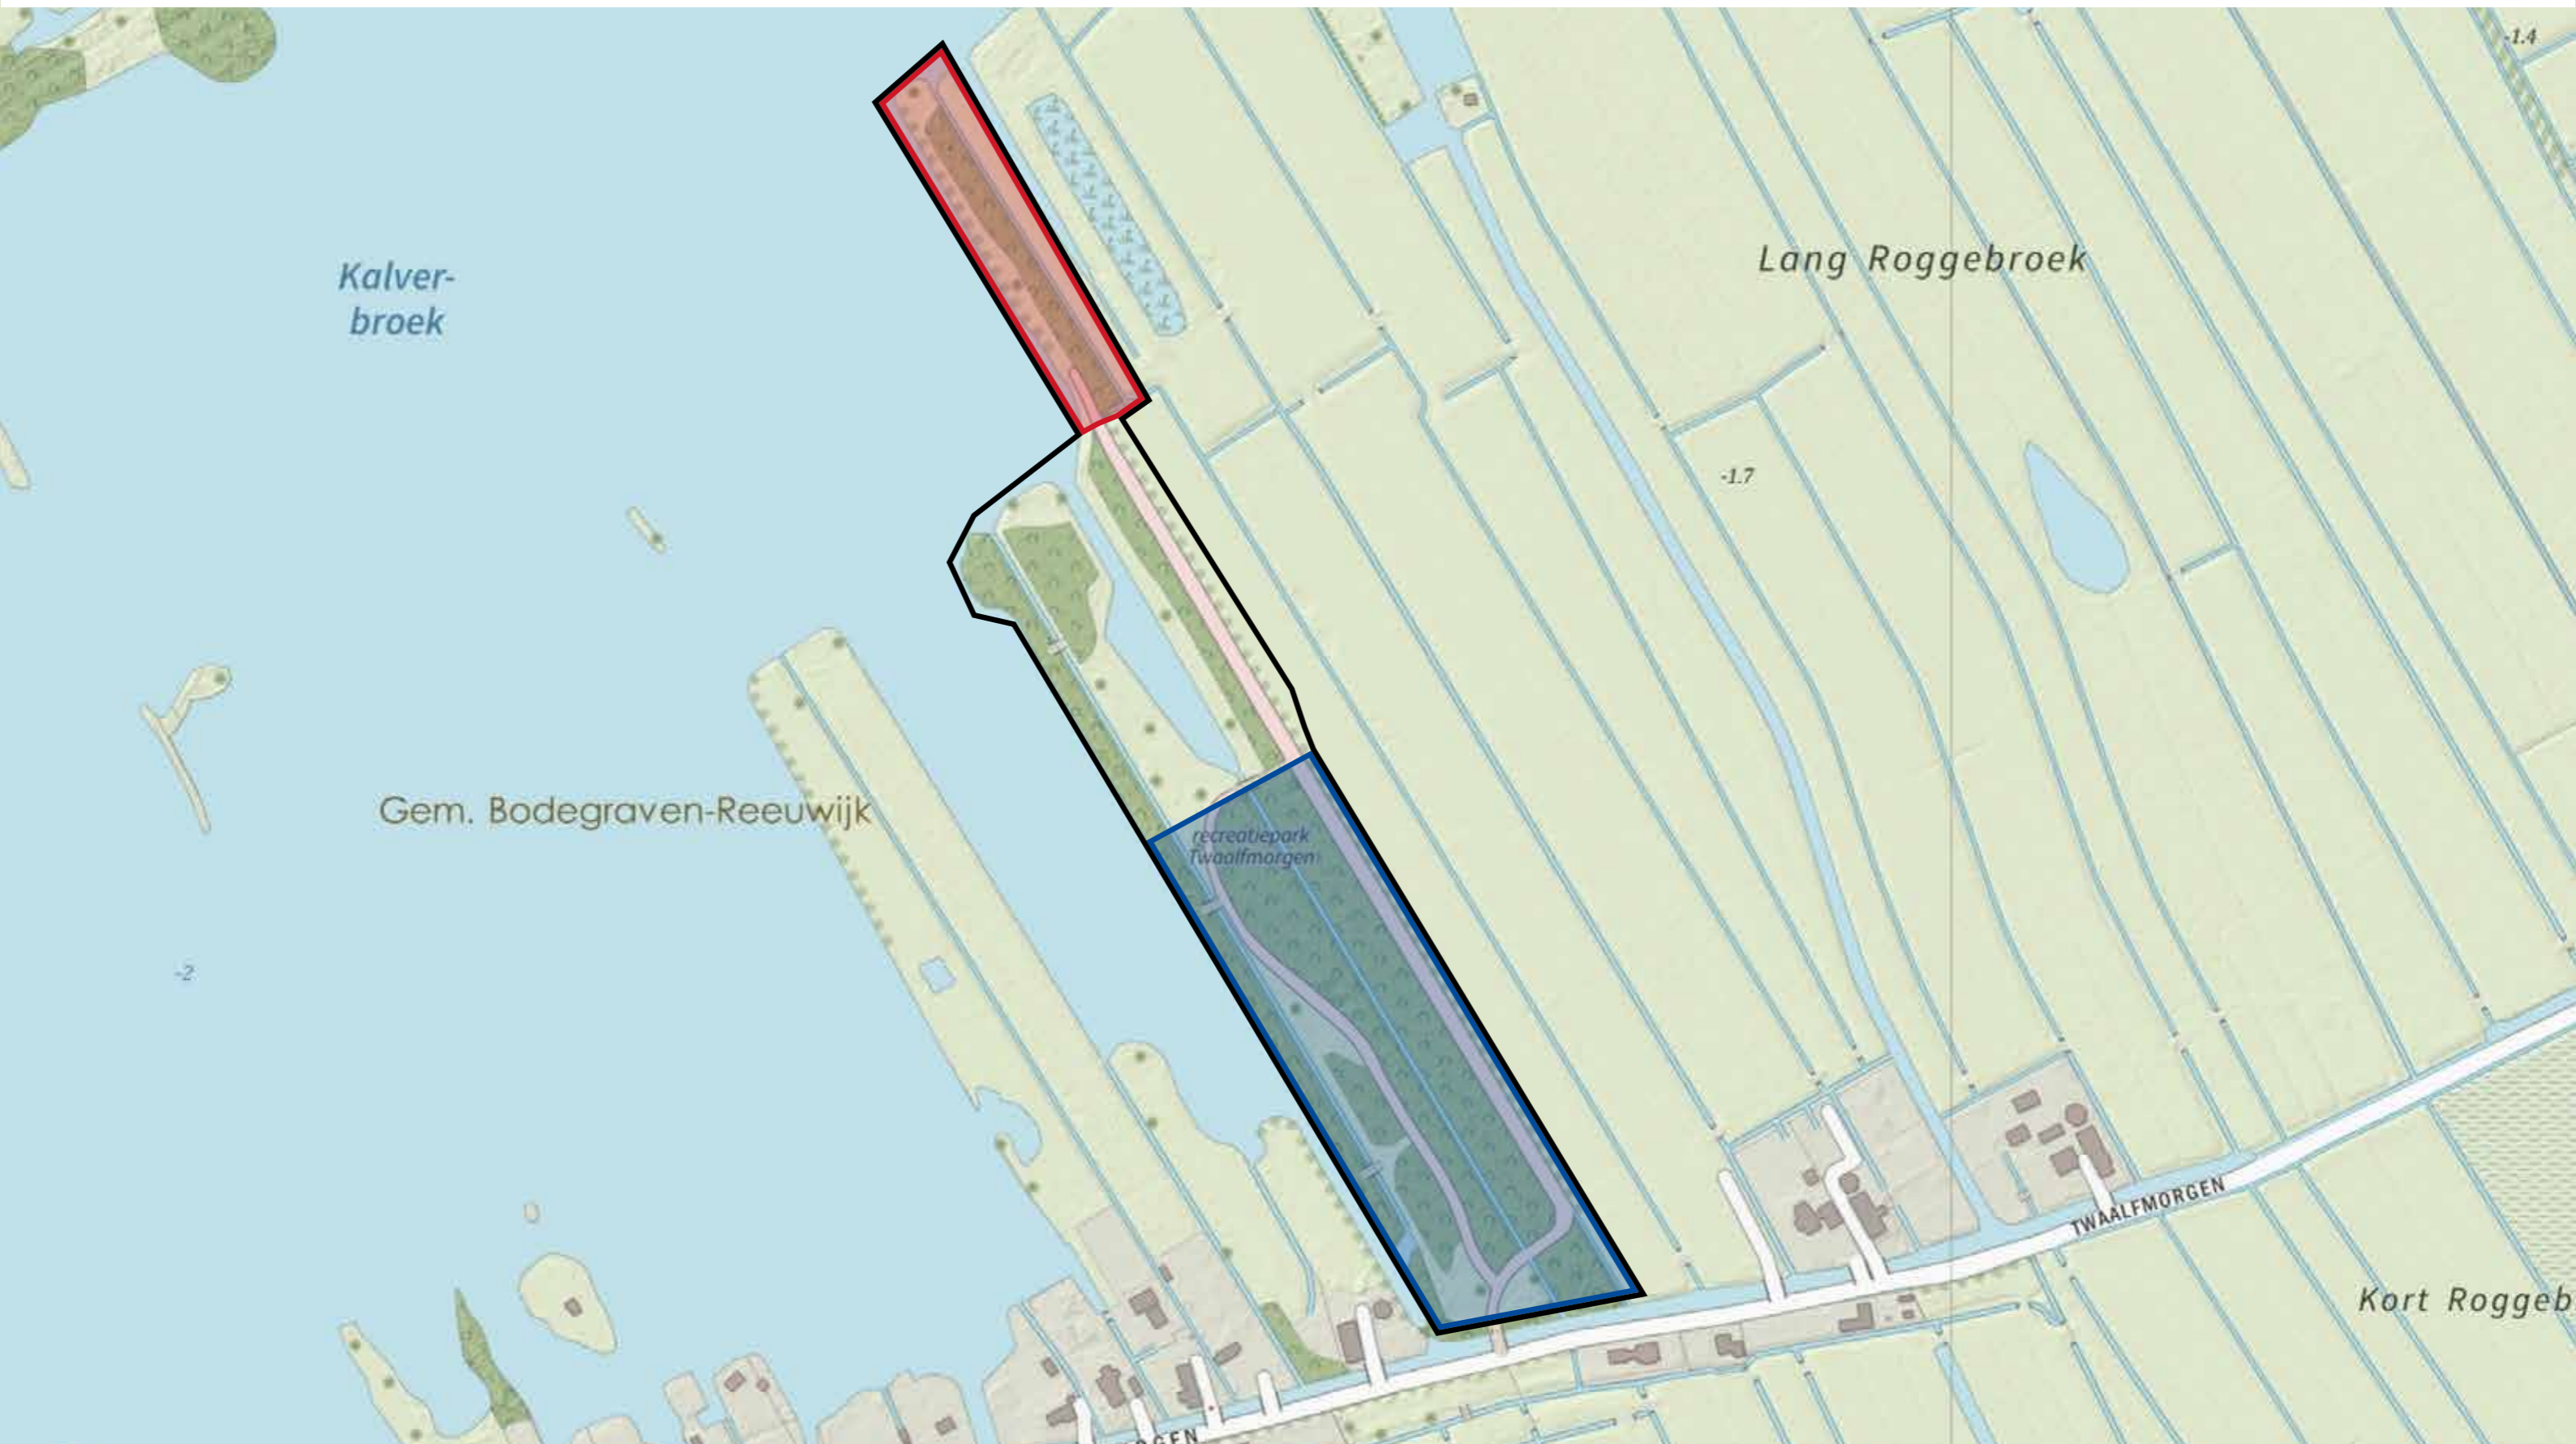

Verboden voor honden jaarrond

Losloopgebied

Hondenuitlaat-service (HUS)

Grens werkingsgebied hondenverordening

Elfhoeven Zonering hondenbeleid

 In het gehele gebied geldt een aanlijnplicht voor honden tenzij in het gebied door bebording anders is aangegeven.

 Verboden voor honden jaarrond

 Losloopgebied

 Hondenuitlaat-service (HUS)

 Grens werkingsgebied hondenverordening

Twaalfmorgen Zonering hondenbeleid

In het gehele gebied geldt een aanlijnplicht voor honden tenzij in het gebied door bebording anders is aangegeven.