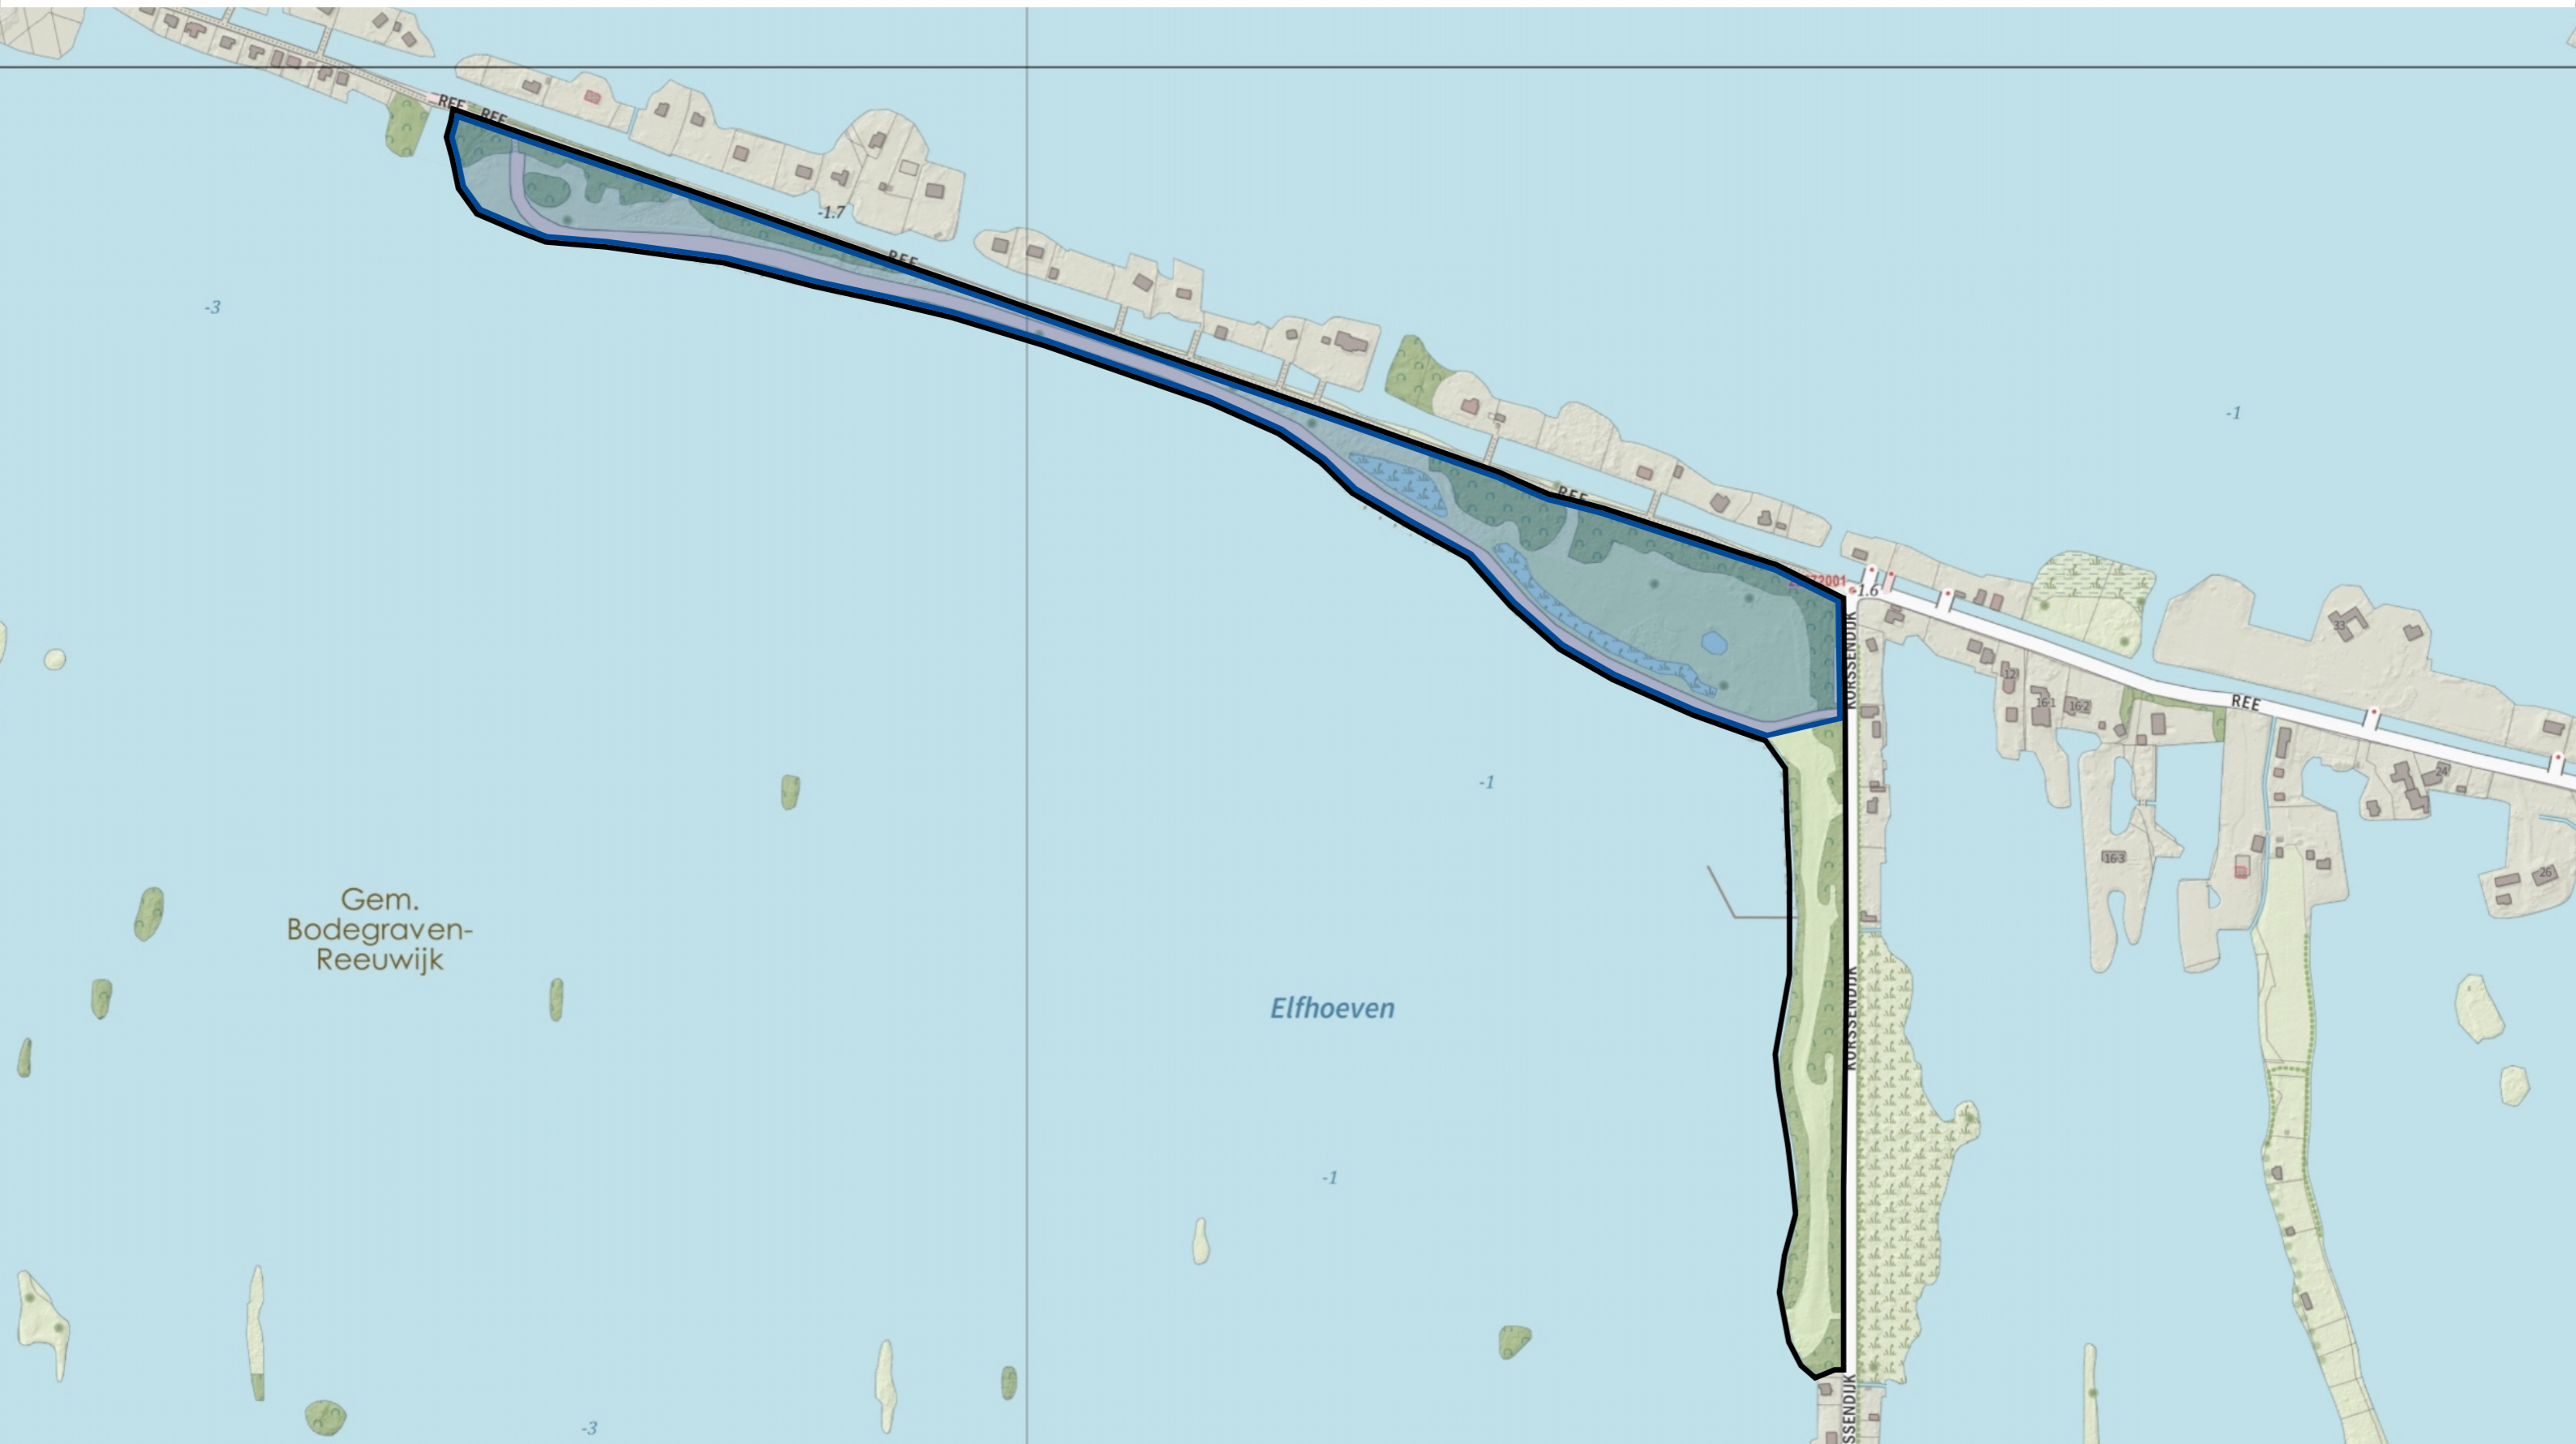

Grens werkingsgebied hondenverordening

't Weegje/Oostpolder Zonering hondenbeleid

In het gehele gebied geldt een aanlijnplicht voor honden tenzij in het gebied door bebording anders is aangegeven.

Verboden voor honden jaarrond

Verboden voor honden jaarrond

Losloopgebied

Hondenuitlaat-service (HUS)

Grens werkingsgebied hondenverordening

Elfhoeven Zonering hondenbeleid

 In het gehele gebied geldt een aanlijnplicht voor honden tenzij in het gebied door bebording anders is aangegeven.

 Verboden voor honden jaarrond

 Losloopgebied

 Hondenuitlaat-service (HUS)

 Grens werkingsgebied hondenverordening

Twaalfmorgen Zonering hondenbeleid

In het gehele gebied geldt een aanlijnplicht voor honden tenzij in het gebied door bebording anders is aangegeven.