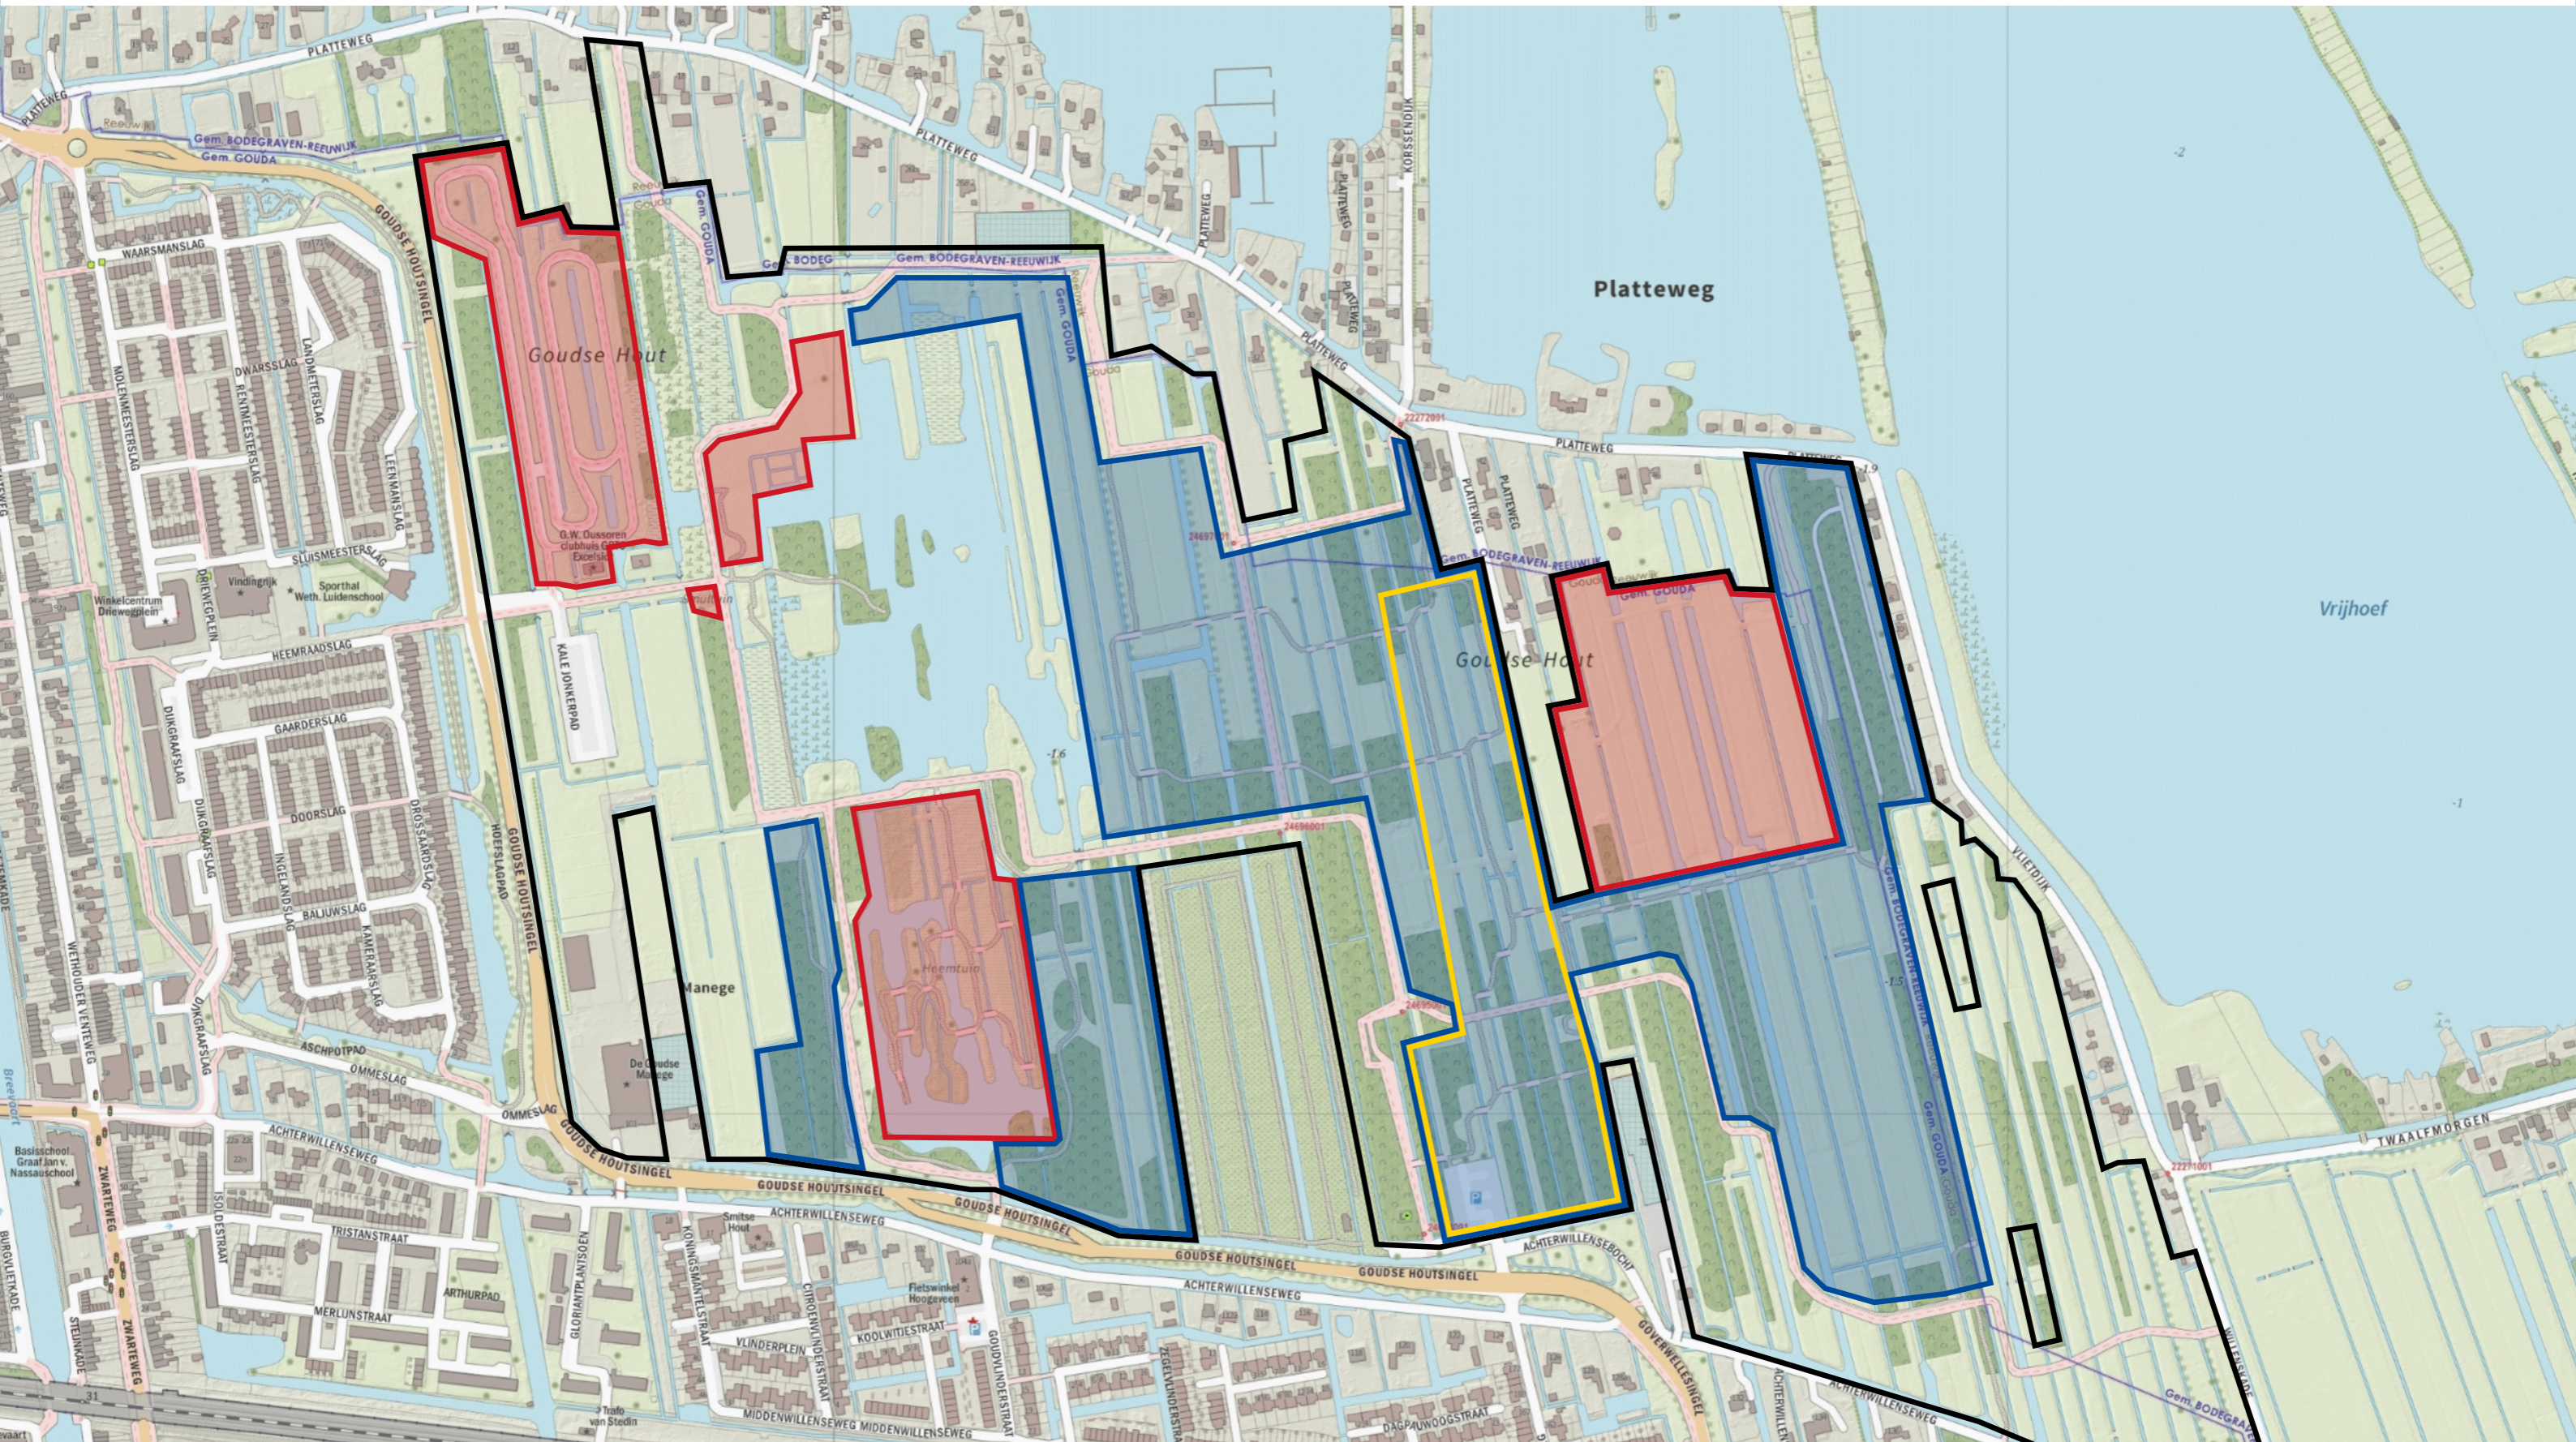

 Verboden voor honden 15 maart tot 15 juli

 Losloopgebied

 Hondenuitlaat-service (HUS)

 Grens werkingsgebied hondenverordening

Reeuwijkse Hout Zonering hondenbeleid

In het gehele gebied geldt een aanlijnplicht voor honden tenzij in het gebied door bebording anders is aangegeven.

Verboden voor honden jaarrond

Losloopgebied

Hondenuitlaat-service (HUS)

Grens werkingsgebied hondenverordening

Goudse Hout Zonering hondenbeleid

In het gehele gebied geldt een aanlijnplicht voor honden tenzij in het gebied door bebording anders is aangegeven.

Verboden voor honden jaarrond

Losloopgebied

Hondenuitlaat-service (HUS)

Grens werkingsgebied hondenverordening

Elfhoeven Zonering hondenbeleid

 In het gehele gebied geldt een aanlijnplicht voor honden tenzij in het gebied door bebording anders is aangegeven.

 Verboden voor honden jaarrond

 Losloopgebied

 Hondenuitlaat-service (HUS)

 Grens werkingsgebied hondenverordening

Twaalfmorgen Zonering hondenbeleid

In het gehele gebied geldt een aanlijnplicht voor honden tenzij in het gebied door bebording anders is aangegeven.