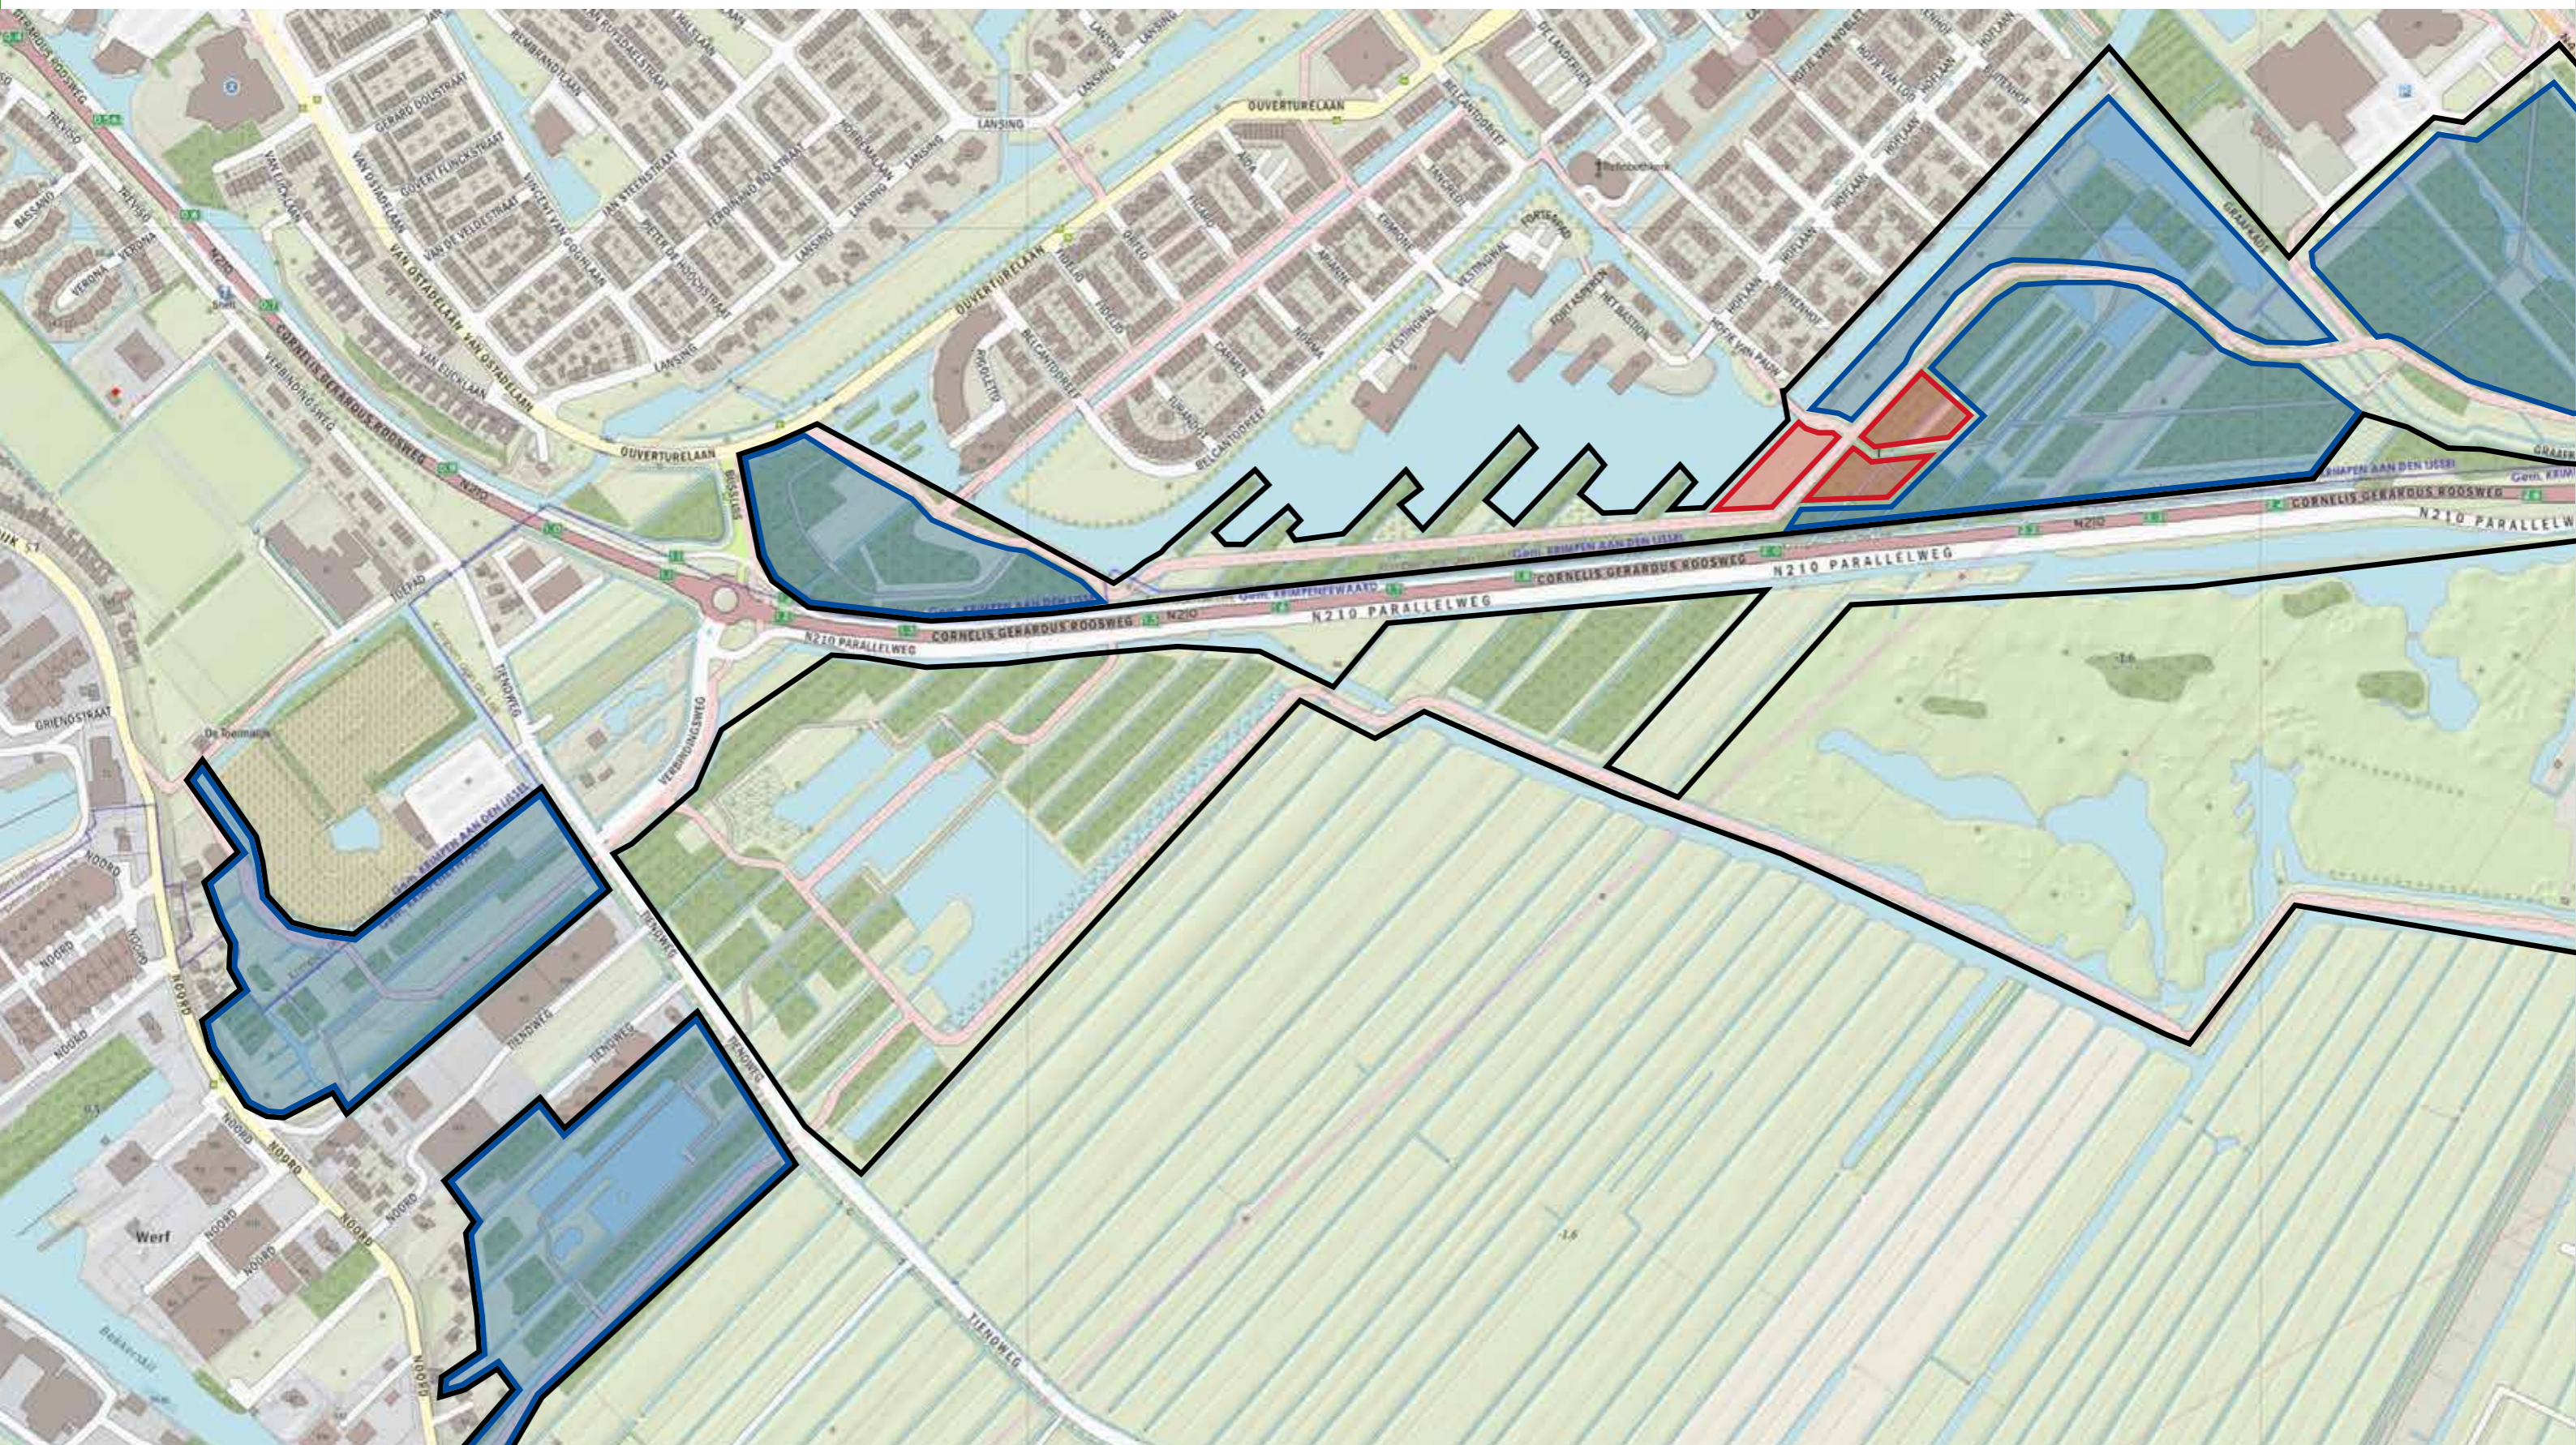

Grens werkingsgebied hondenverordening

't Weegje/Oostpolder Zonering hondenbeleid

In het gehele gebied geldt een aanlijnplicht voor honden tenzij in het gebied door bebording anders is aangegeven.

Verboden voor honden jaarrond

Verboden voor honden jaarrond

Losloopgebied

Hondenuitlaat-service (HUS)

Grens werkingsgebied hondenverordening

In het gehele gebied geldt een aanlijnplicht voor honden tenzij in het gebied door bebording anders is aangegeven.