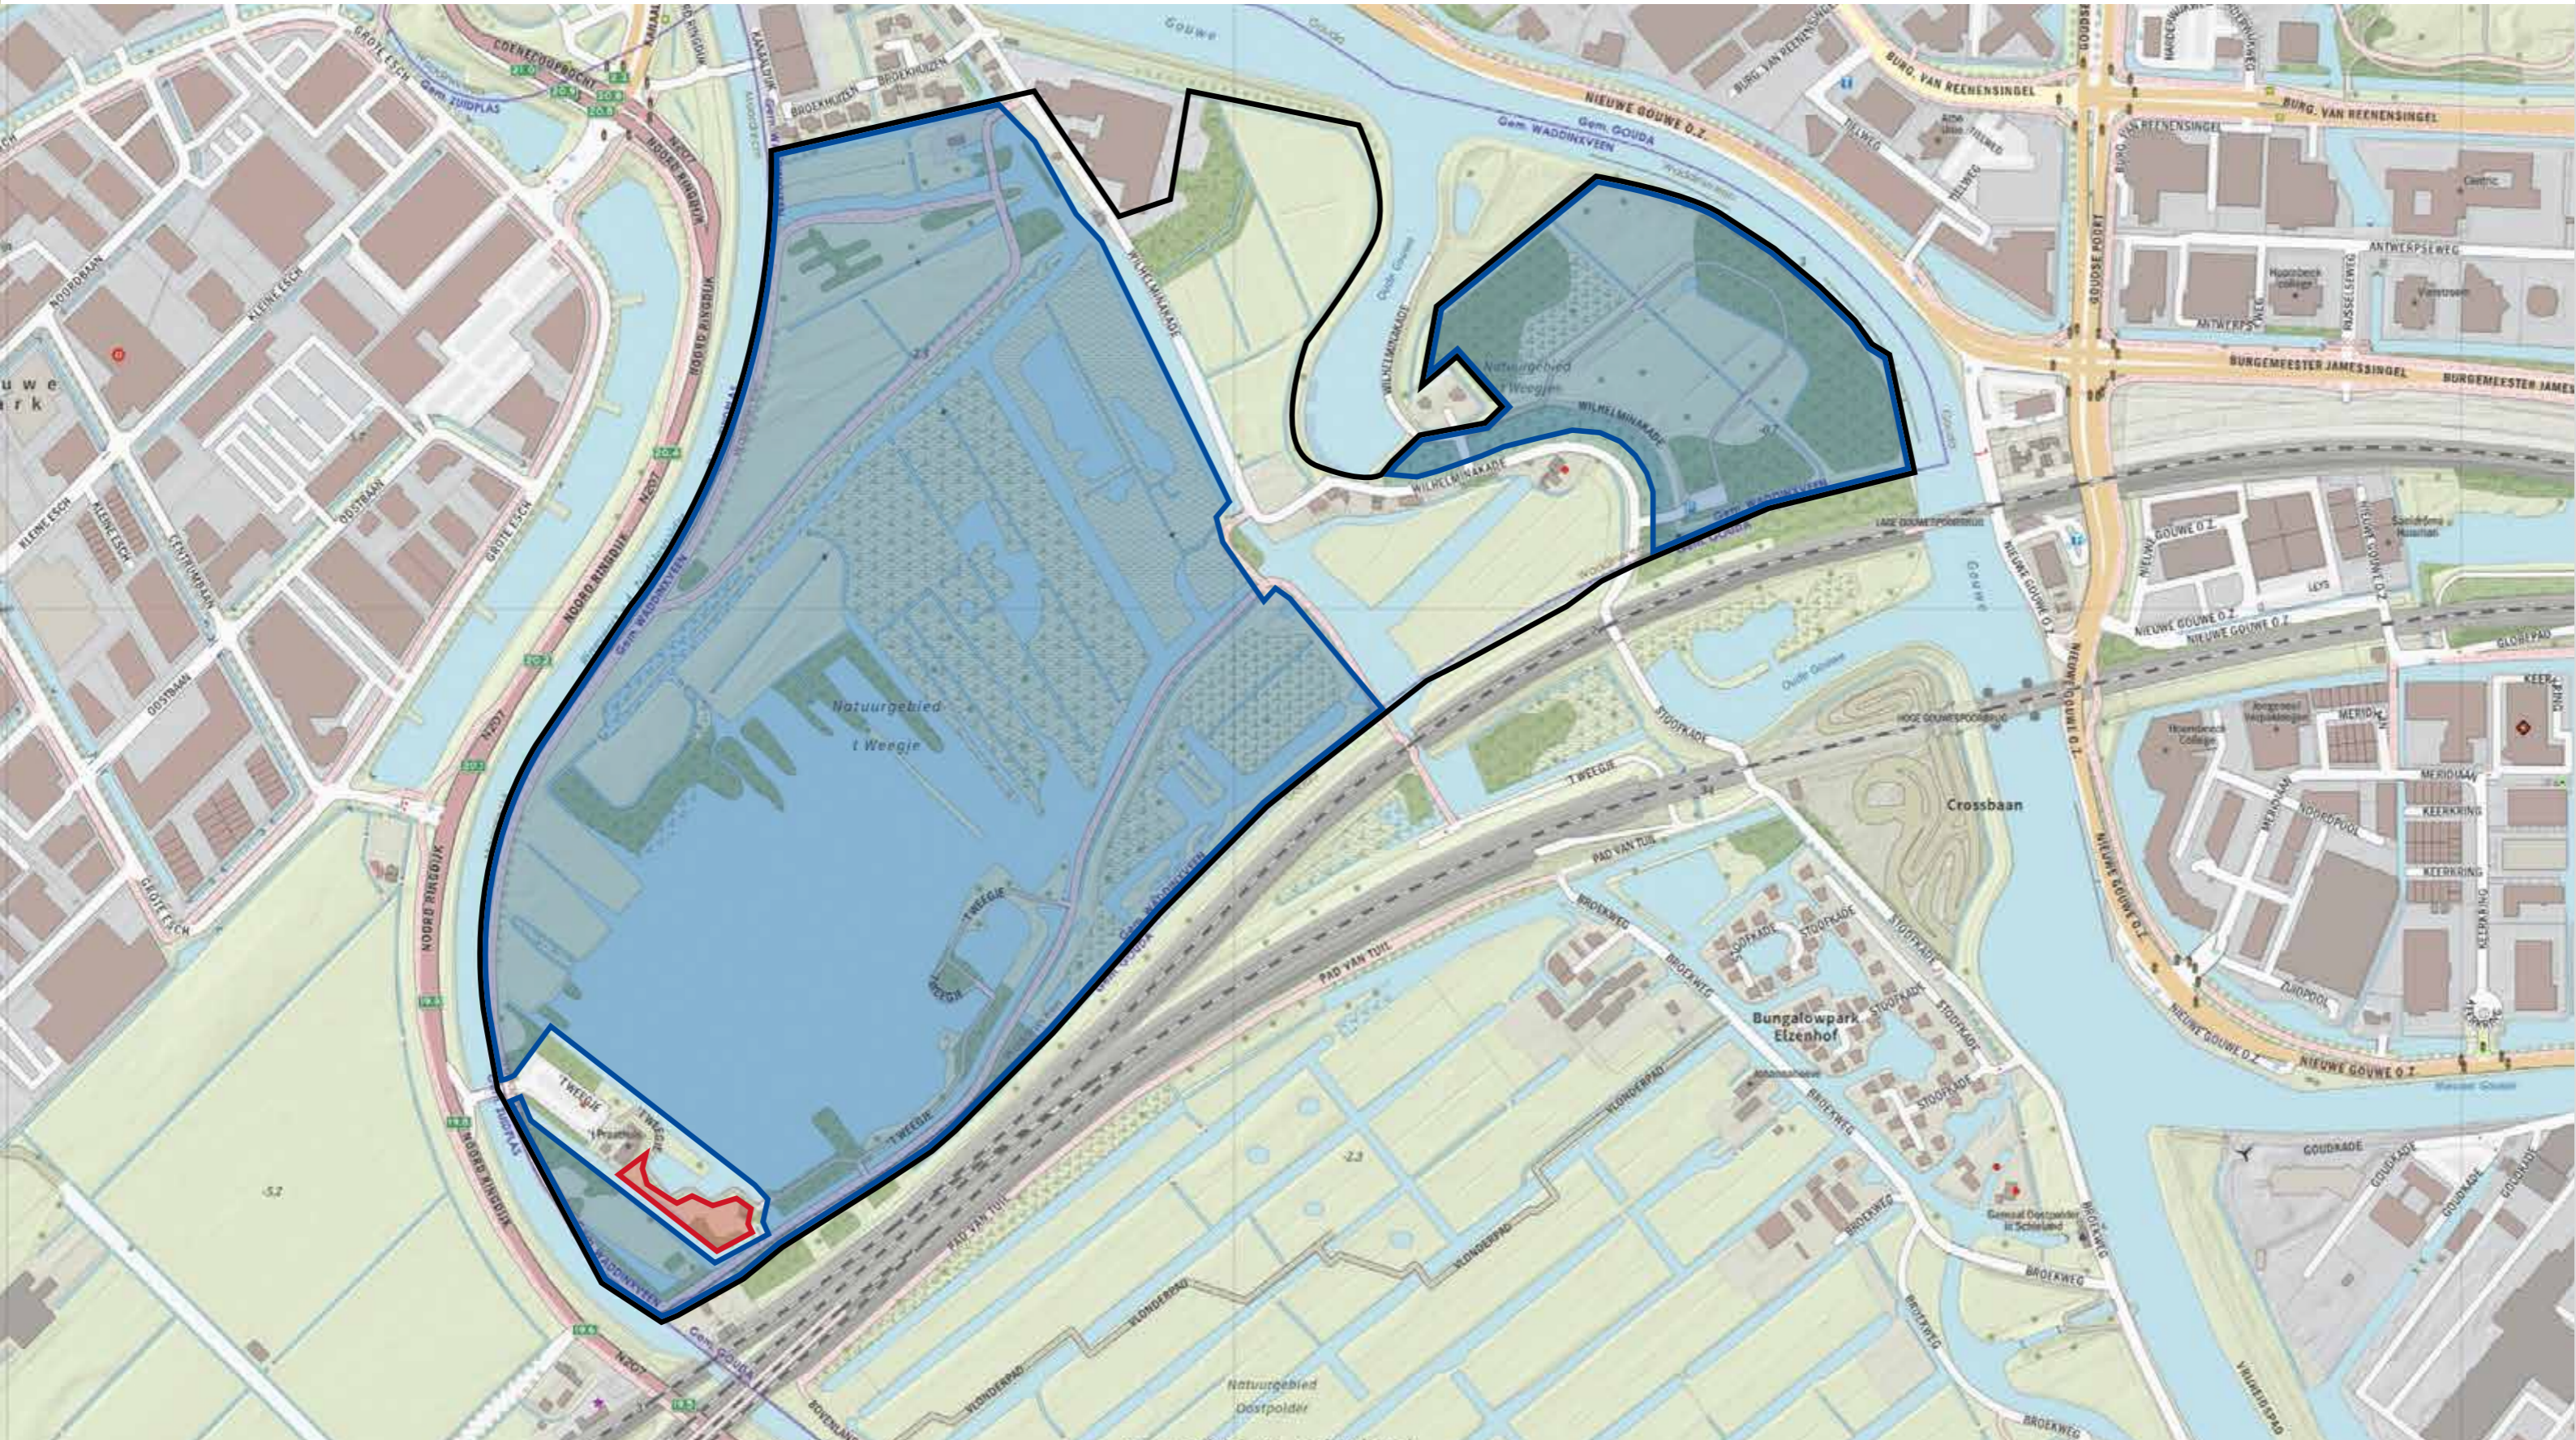

Gouwebos Zonering hondenbeleid

In het gehele gebied geldt een aanlijnplicht voor honden tenzij in het gebied door bebording anders is aangegeven.

Verboden voor honden jaarrond

Losloopgebied

Hondenuitlaat-service (HUS)

Grens werkingsgebied hondenverordening

't Weegje/Oostpolder Zonering hondenbeleid

In het gehele gebied geldt een aanlijnplicht voor honden tenzij in het gebied door bebording anders is aangegeven.

Verboden voor honden jaarrond

Losloopgebied

Hondenuitlaat-service (HUS)

Grens werkingsgebied hondenverordening

't Weegje/Oostpolder Zonering hondenbeleid

 In het gehele gebied geldt een aanlijnplicht voor honden tenzij in het gebied door bebording anders is aangegeven.