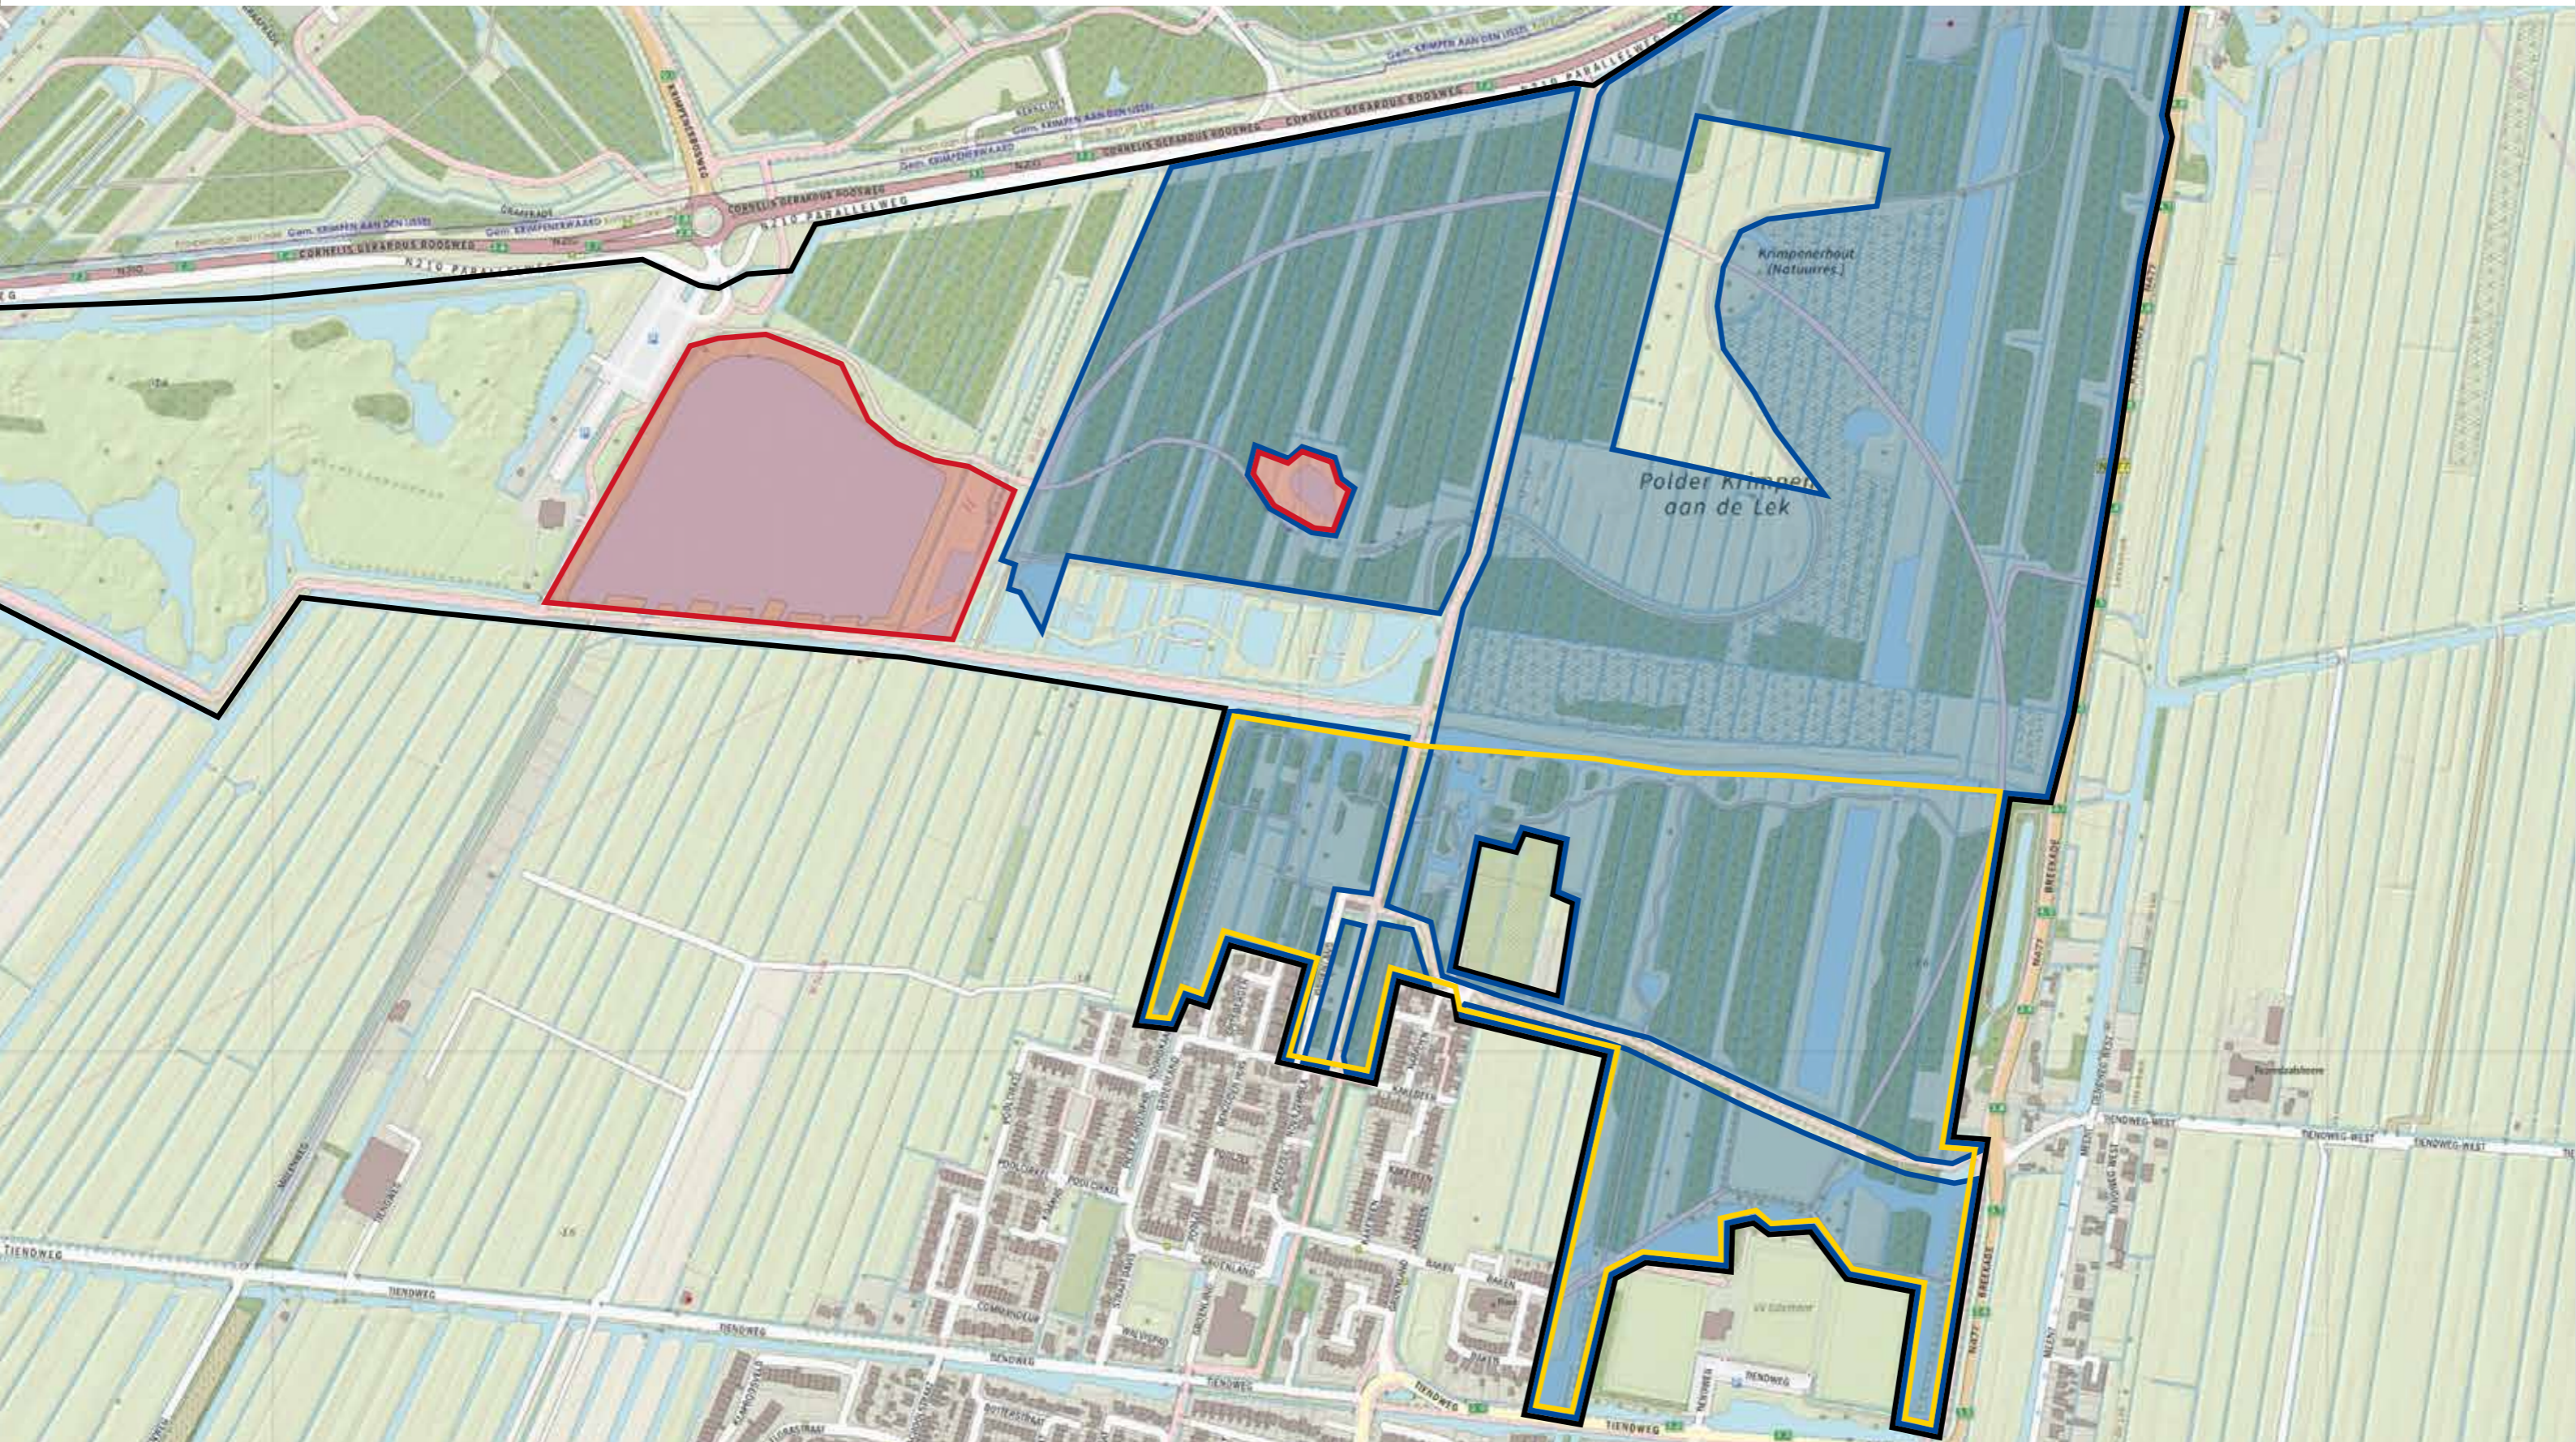

Verboden voor honden jaarrond

Losloopgebied

Hondenuitlaat-service (HUS)

Grens werkingsgebied hondenverordening

Elfhoeven Zonering hondenbeleid

 In het gehele gebied geldt een aanlijnplicht voor honden tenzij in het gebied door bebording anders is aangegeven.

 Verboden voor honden jaarrond

 Losloopgebied

 Hondenuitlaat-service (HUS)

 Grens werkingsgebied hondenverordening

Twaalfmorgen Zonering hondenbeleid

In het gehele gebied geldt een aanlijnplicht voor honden tenzij in het gebied door bebording anders is aangegeven.

Verboden voor honden jaarrond

Losloopgebied

Hondenuitlaat-service (HUS)

Grens werkingsgebied hondenverordening

In het gehele gebied geldt een aanlijnplicht voor honden tenzij in het gebied door bebording anders is aangegeven.