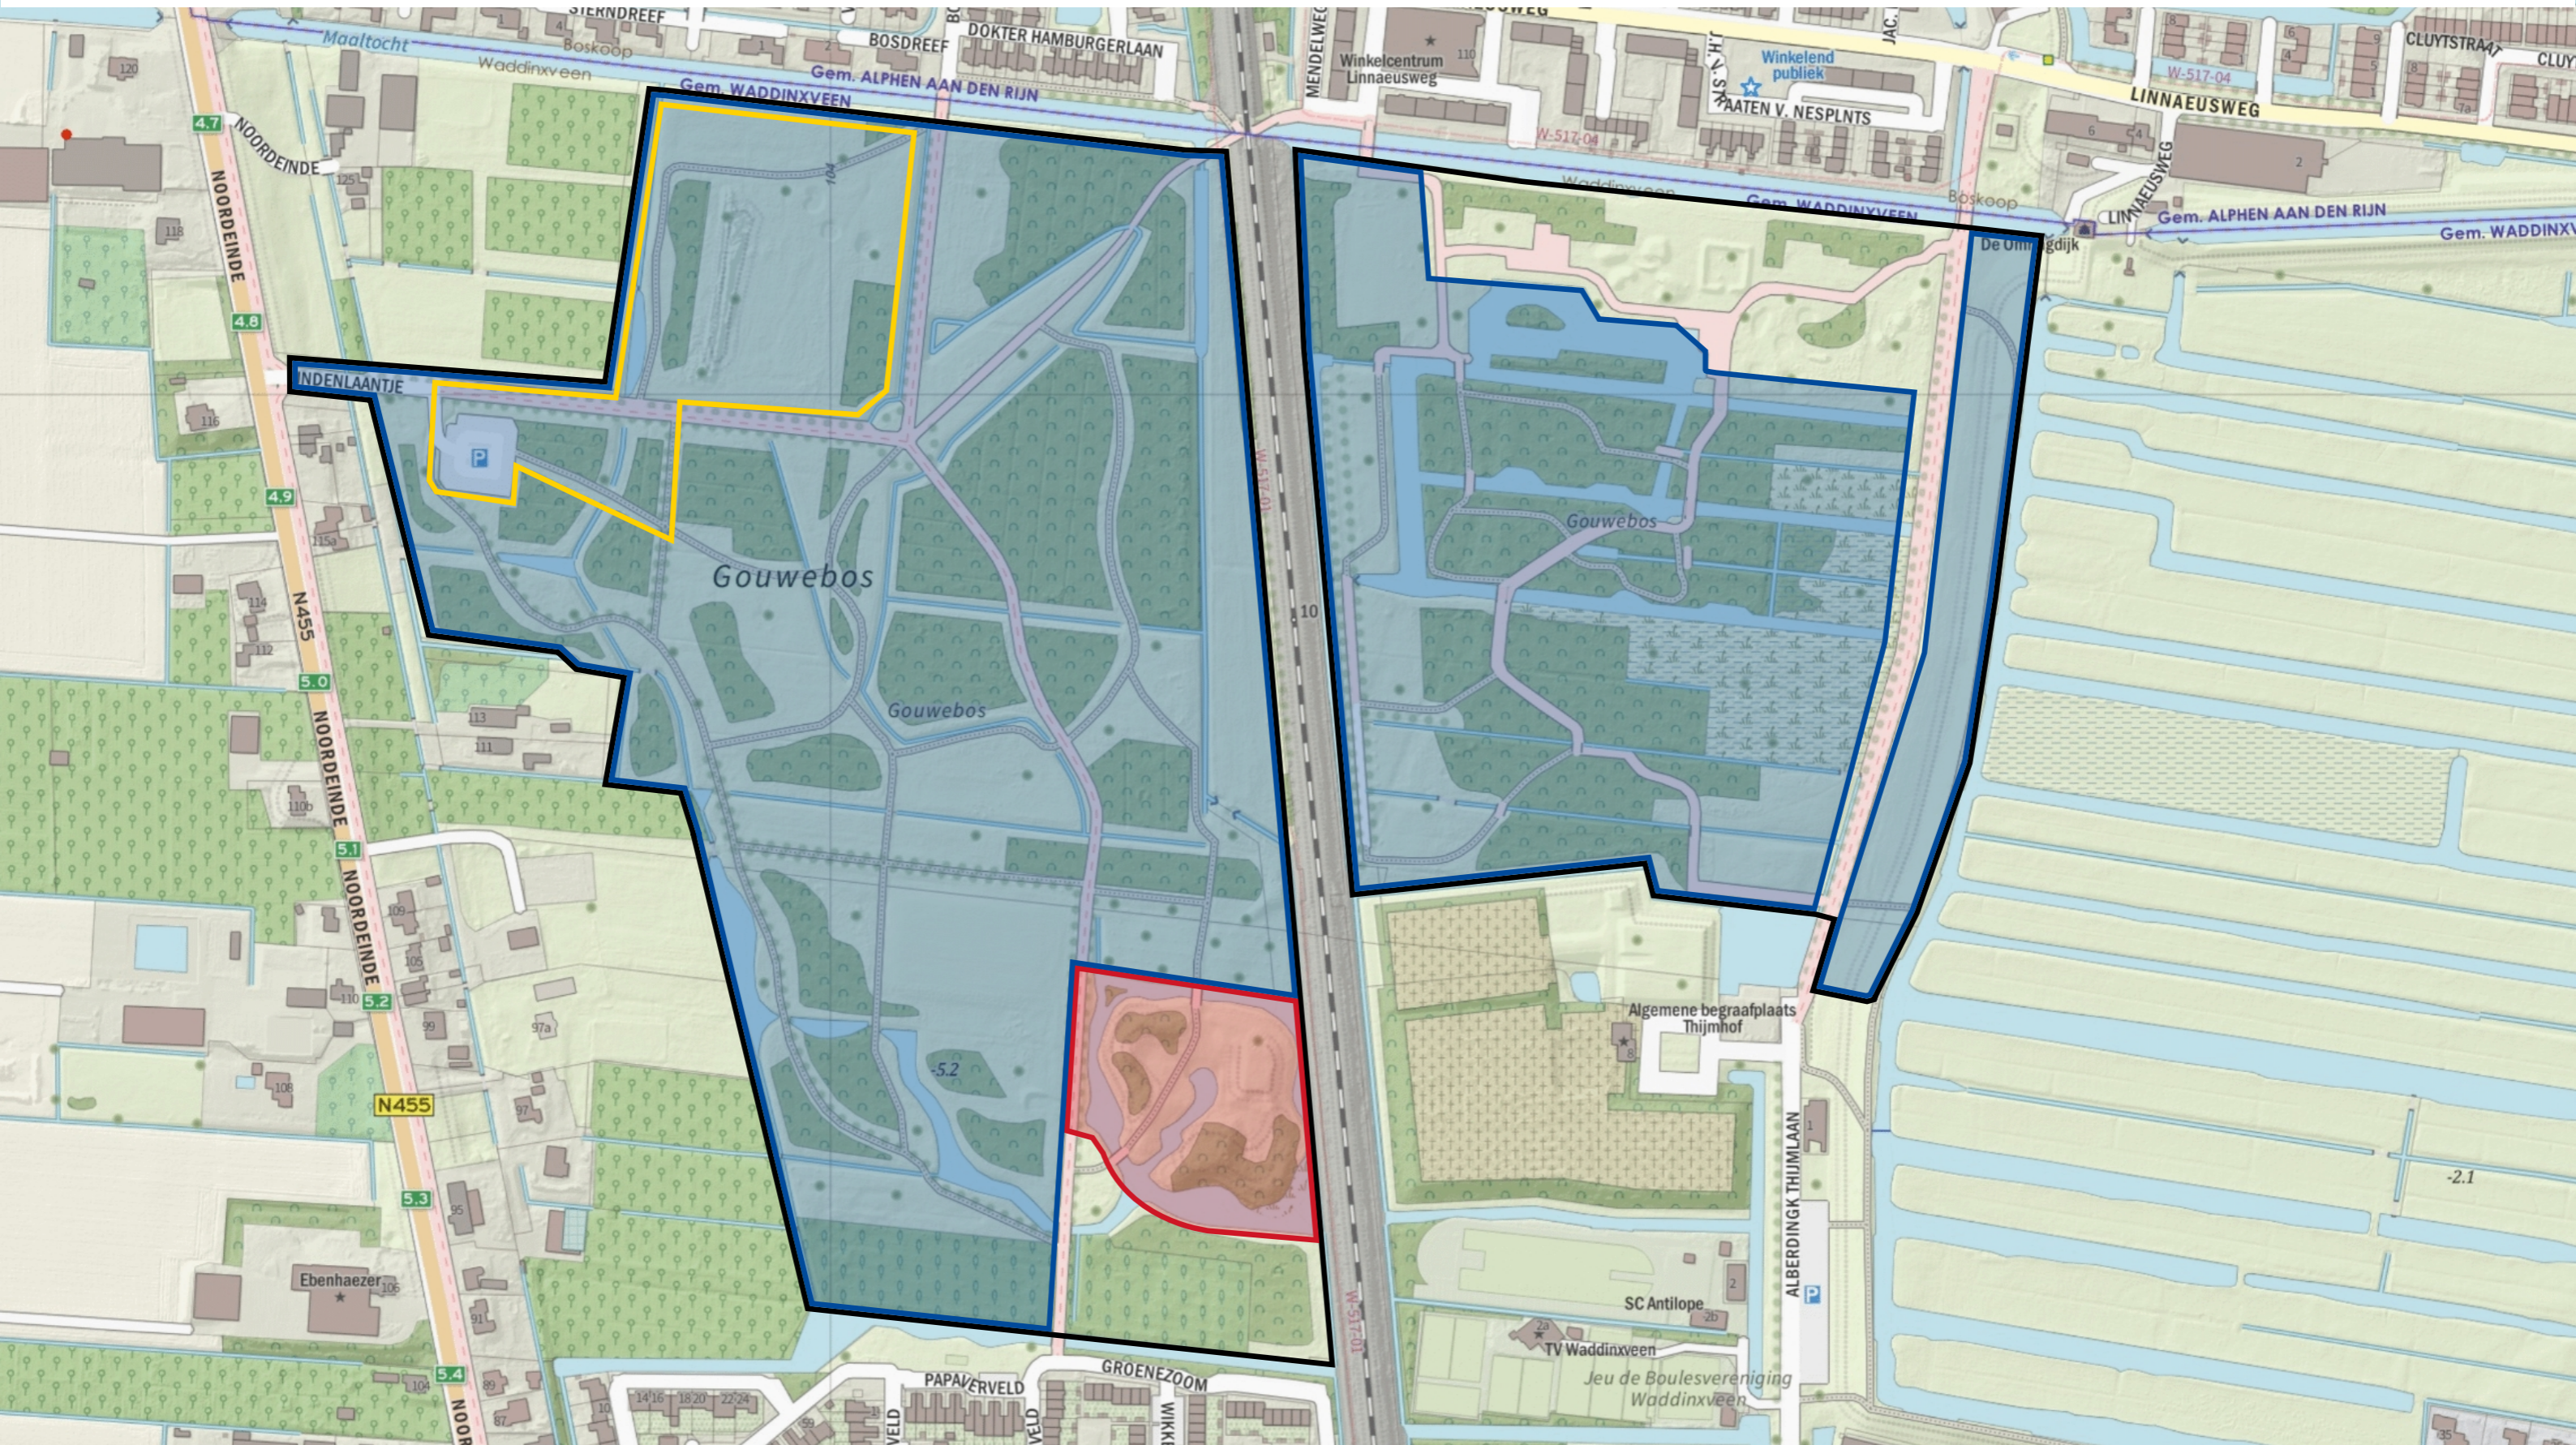

Gouwebos Zonering hondenbeleid

In het gehele gebied geldt een aanlijnplicht voor honden tenzij in het gebied door bebording anders is aangegeven.

Verboden voor honden jaarrond

Losloopgebied

Hondenuitlaat-service (HUS)

Grens werkingsgebied hondenverordening

't Weegje/Oostpolder Zonering hondenbeleid

In het gehele gebied geldt een aanlijnplicht voor honden tenzij in het gebied door bebording anders is aangegeven.

Verboden voor honden jaarrond

Losloopgebied

Hondenuitlaat-service (HUS)

Grens werkingsgebied hondenverordening

't Weegje/Oostpolder Zonering hondenbeleid

 In het gehele gebied geldt een aanlijnplicht voor honden tenzij in het gebied door bebording anders is aangegeven.

 Verboden voor honden 15 maart tot 15 juli

 Losloopgebied

 Hondenuitlaat-service (HUS)

 Grens werkingsgebied hondenverordening

Reeuwijkse Hout Zonering hondenbeleid

In het gehele gebied geldt een aanlijnplicht voor honden tenzij in het gebied door bebording anders is aangegeven.