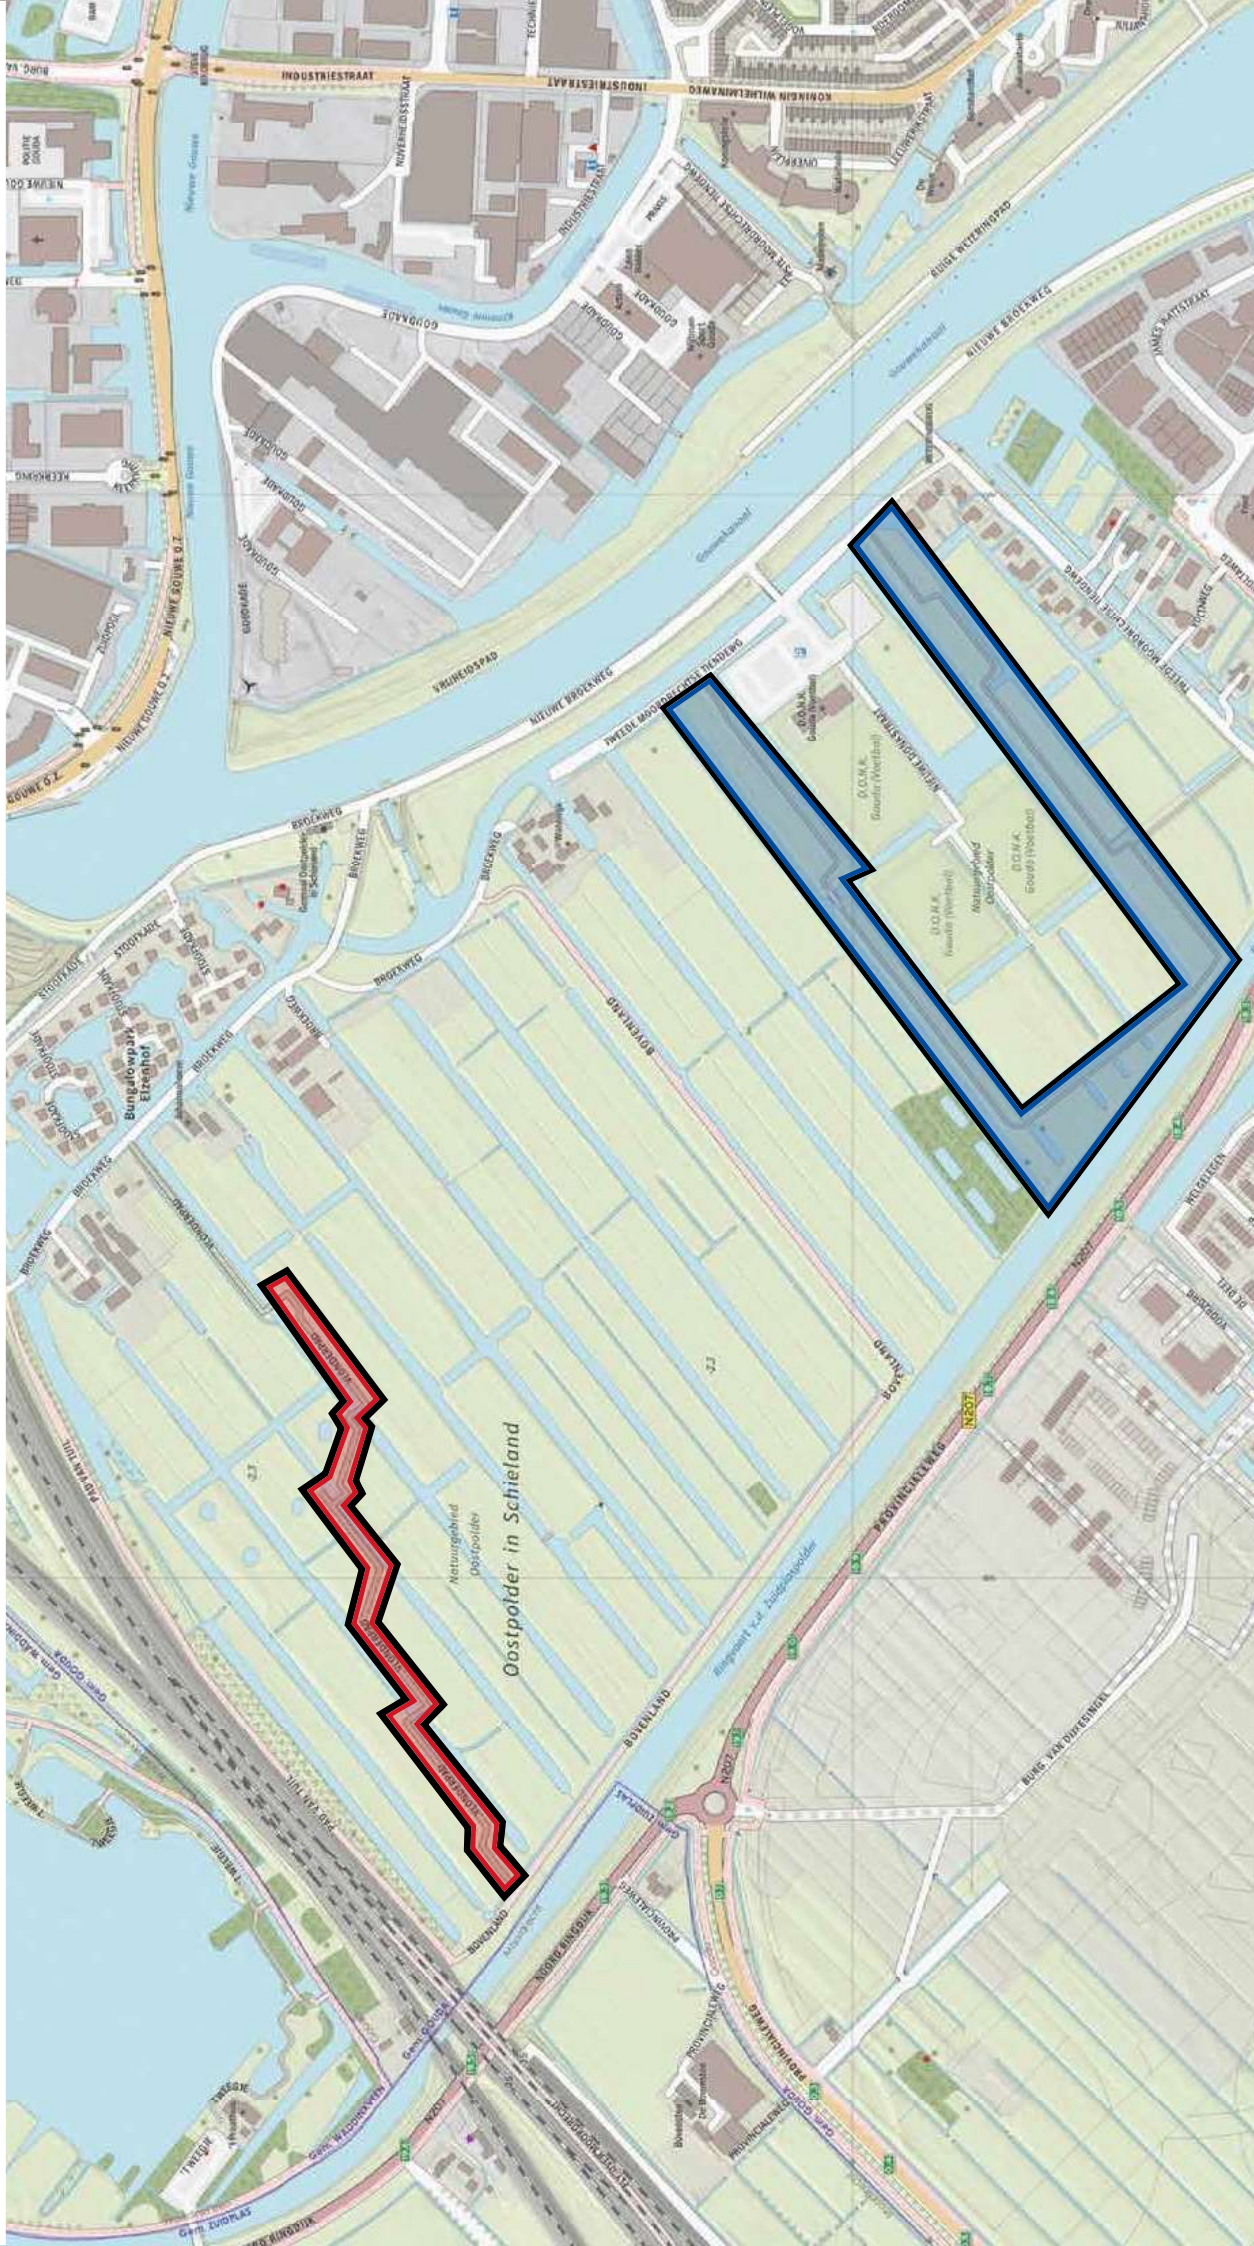

't Weegje/Oostpolder Zonering hondenbeleid

! In het gehele gebied geldt een aanlijnplicht voor honden tenzij in het gebied door bebording anders is aangegeven.

● Verboden voor honden jaarrond

● Losloopp gebied

● Hondenuitlaat-service (HUS)

○

○ Grens werking gebied hondenverordening

Groenalliantie
Midden-Holland

staatsbosbeheer

't Weegje/Oostpolder Zonering hondenbeleid

! In het gehele gebied geldt een aanlijnplicht voor honden tenzij in het gebied door bebording anders is aangegeven.

● Verboden voor honden 15 maart tot 15 juli

● Loslooppgebied

● Hondenuitlaatservice (HUS)

○ Grens werkinggebied hondenverordening

Groenalliantie
Midden-Holland