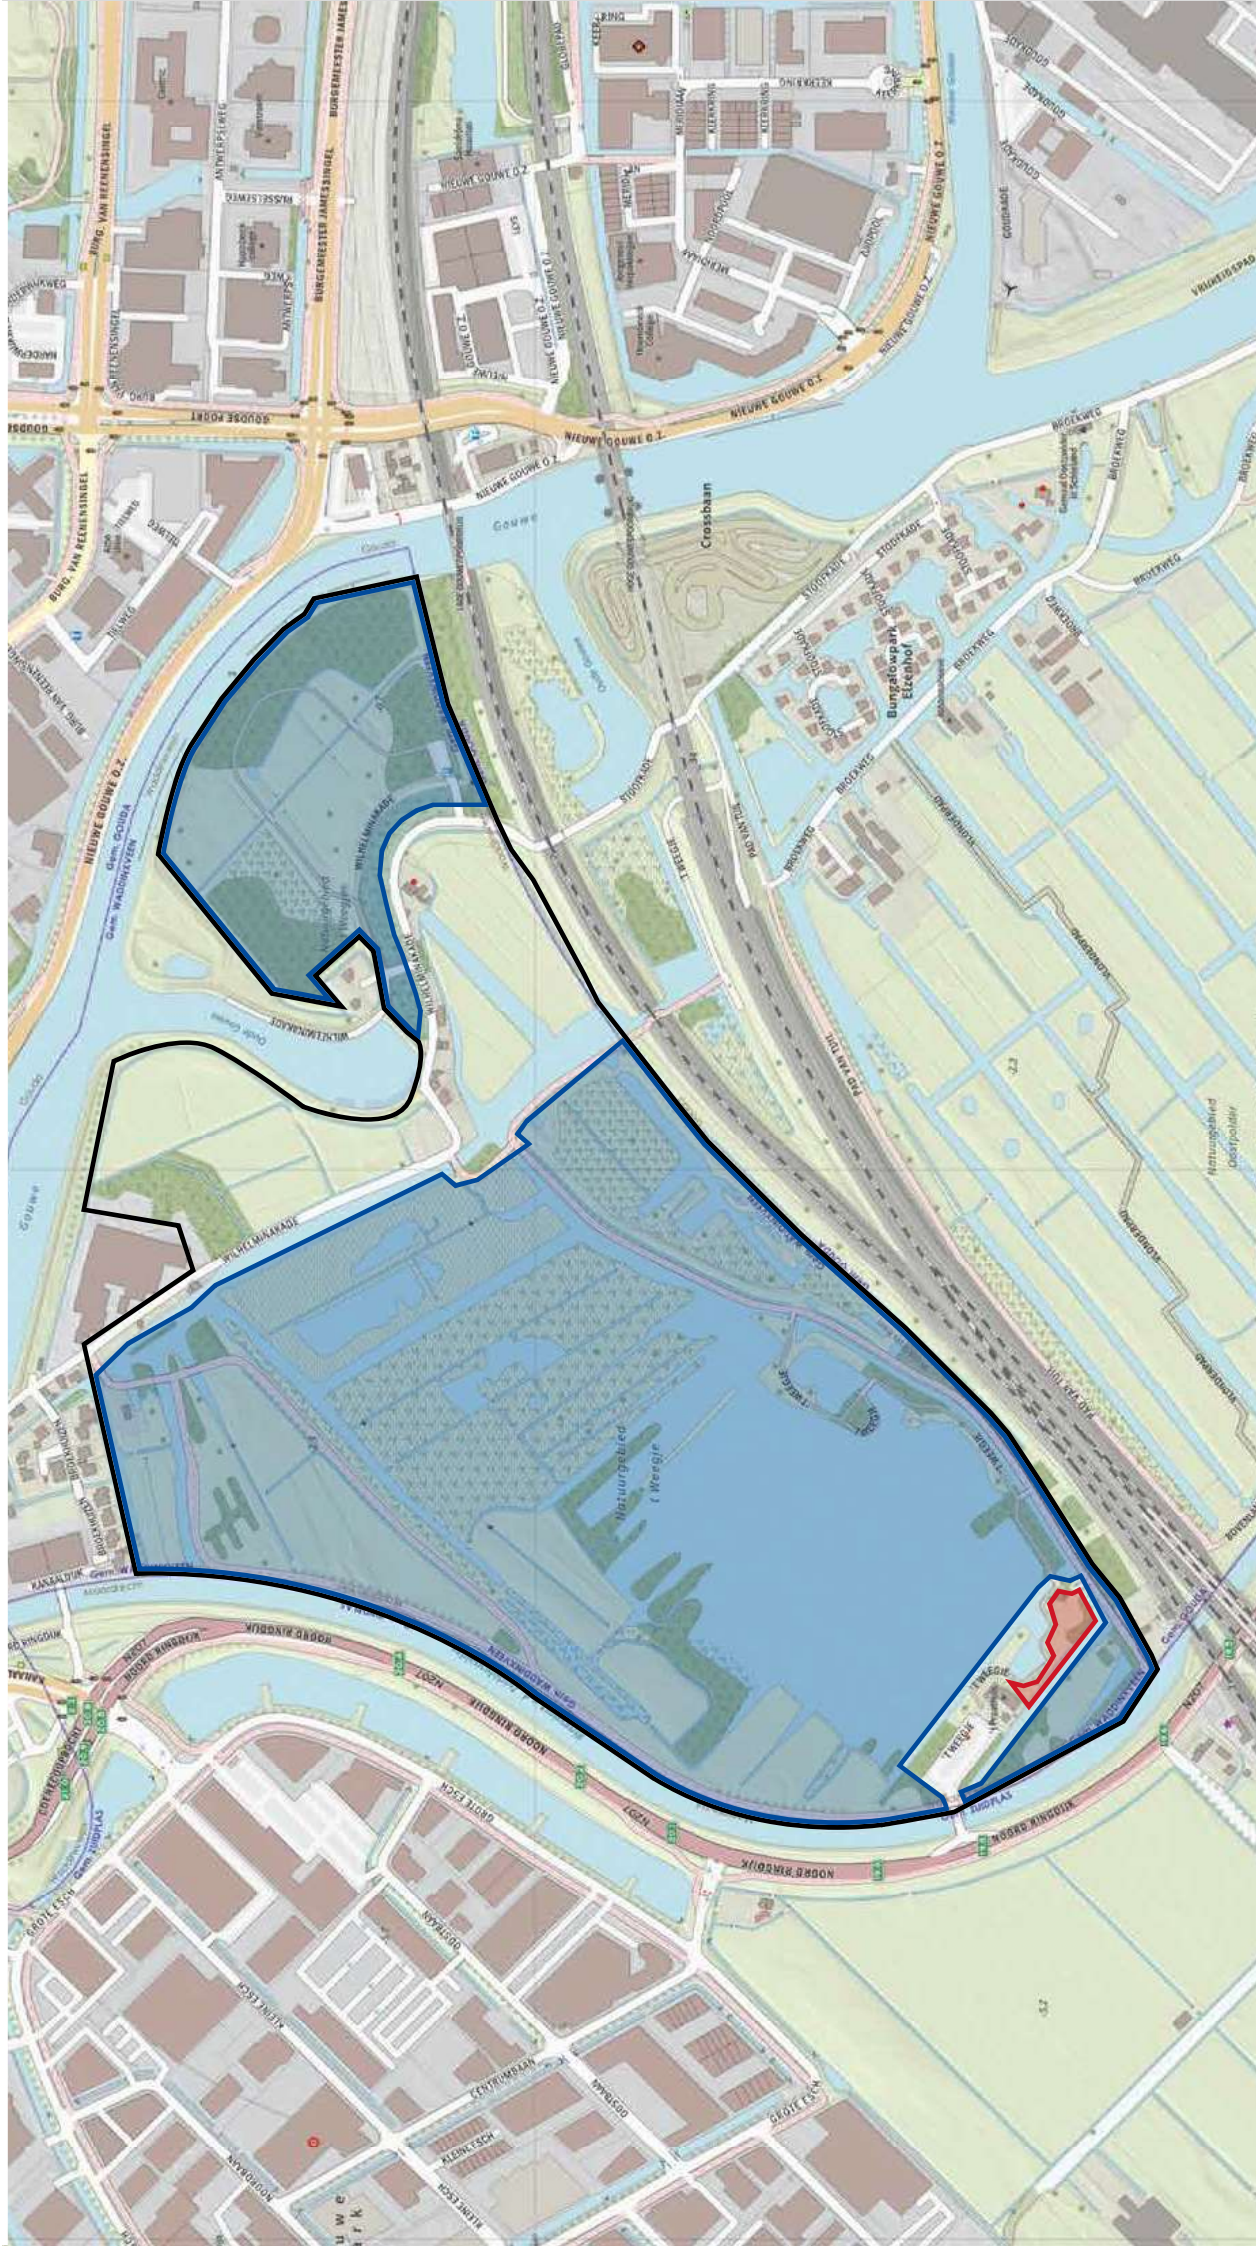

't Weegje/Oostpolder Zonering hondenbeleid

! In het gehele gebied geldt een aanlijnplicht voor honden tenzij in het gebied door bebording anders is aangegeven.

● Verboden voor honden jaarrond

● Losloopp gebied

● Hondenuitlaat-service (HUS)

○

○ Grens werking gebied hondenverordening

Groenalliantie
Midden-Holland

staatsbosbeheer

't Weegje/Oostpolder Zonering hondenbeleid

! In het gehele gebied geldt een aanlijnplicht voor honden tenzij in het gebied door bebording anders is aangegeven.

● Verboden voor honden 15 maart tot 15 juli

● Loslooppgebied

● Hondenuitlaatservice (HUS)

○ Grens werkinggebied hondenverordening

Groenalliantie
Midden-Holland