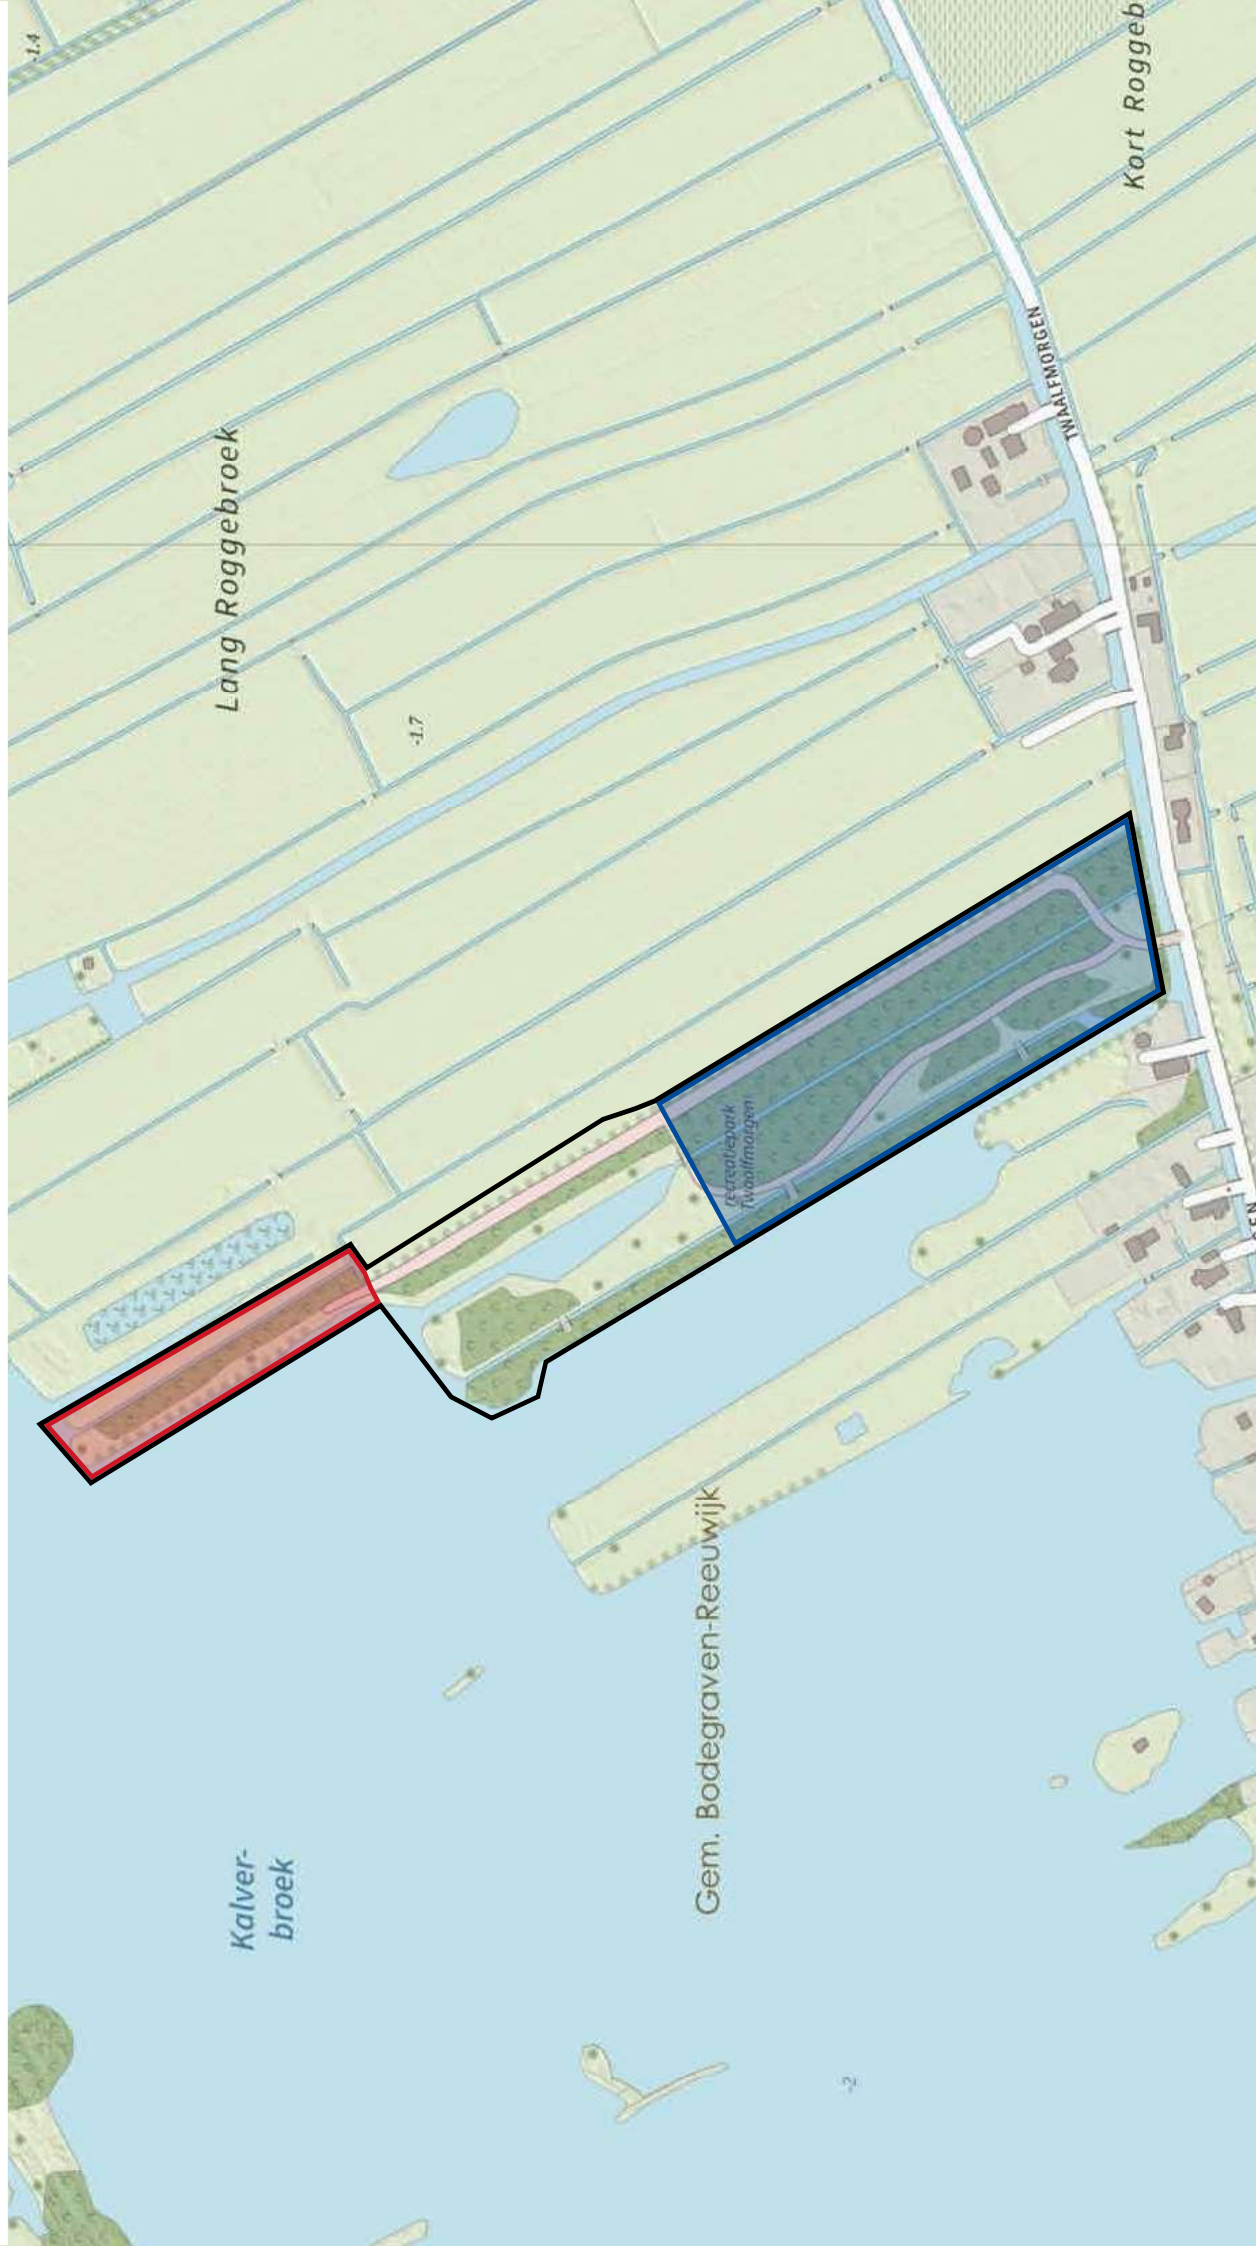

Twaalfmorgen Zonering hondenbeleid

! In het gehele gebied geldt een aansluitplicht voor honden tenzij in het gebied door bebording anders is aangegeven.

Verboden voor honden jaarrond

Losloopegebied

Hondenuitlaatservice (HUS)

Grens werkingsgebied hondenverordening

Groenalliantie
Midden-Holland