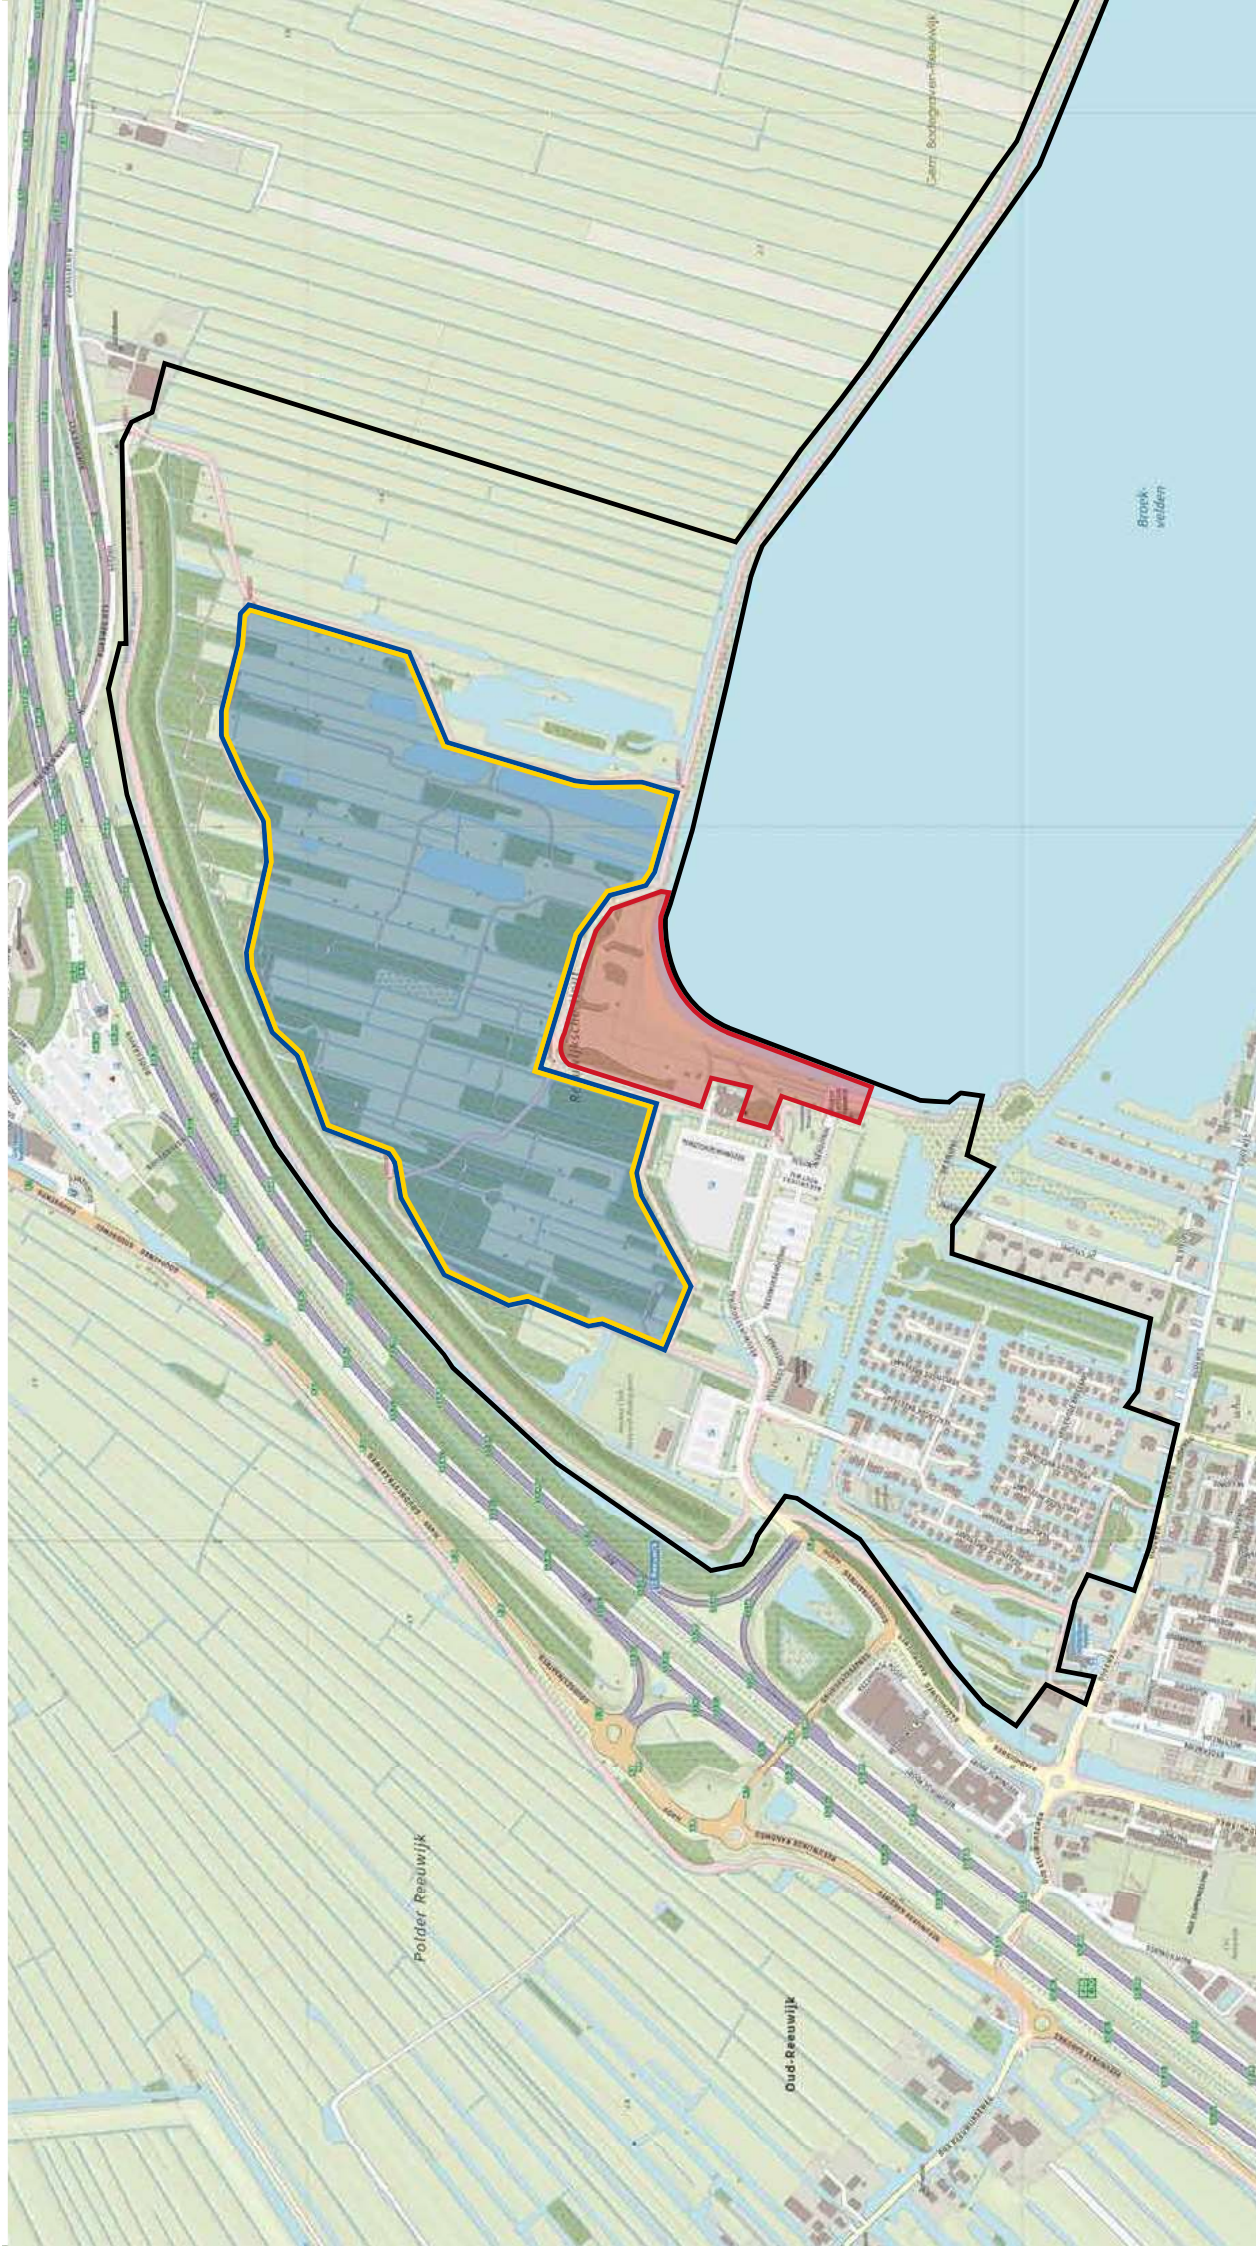

Reeuwijkse Hout Zonering hondenbeleid

! In het gehele gebied geldt een aanlijnplicht voor honden tenzij in het gebied door bebording anders is aangegeven.

Verboden voor honden jaarrond

Losloopgebied

Hondenuitlaat-service (HUS)

Grens werkingsgebied hondenverordening