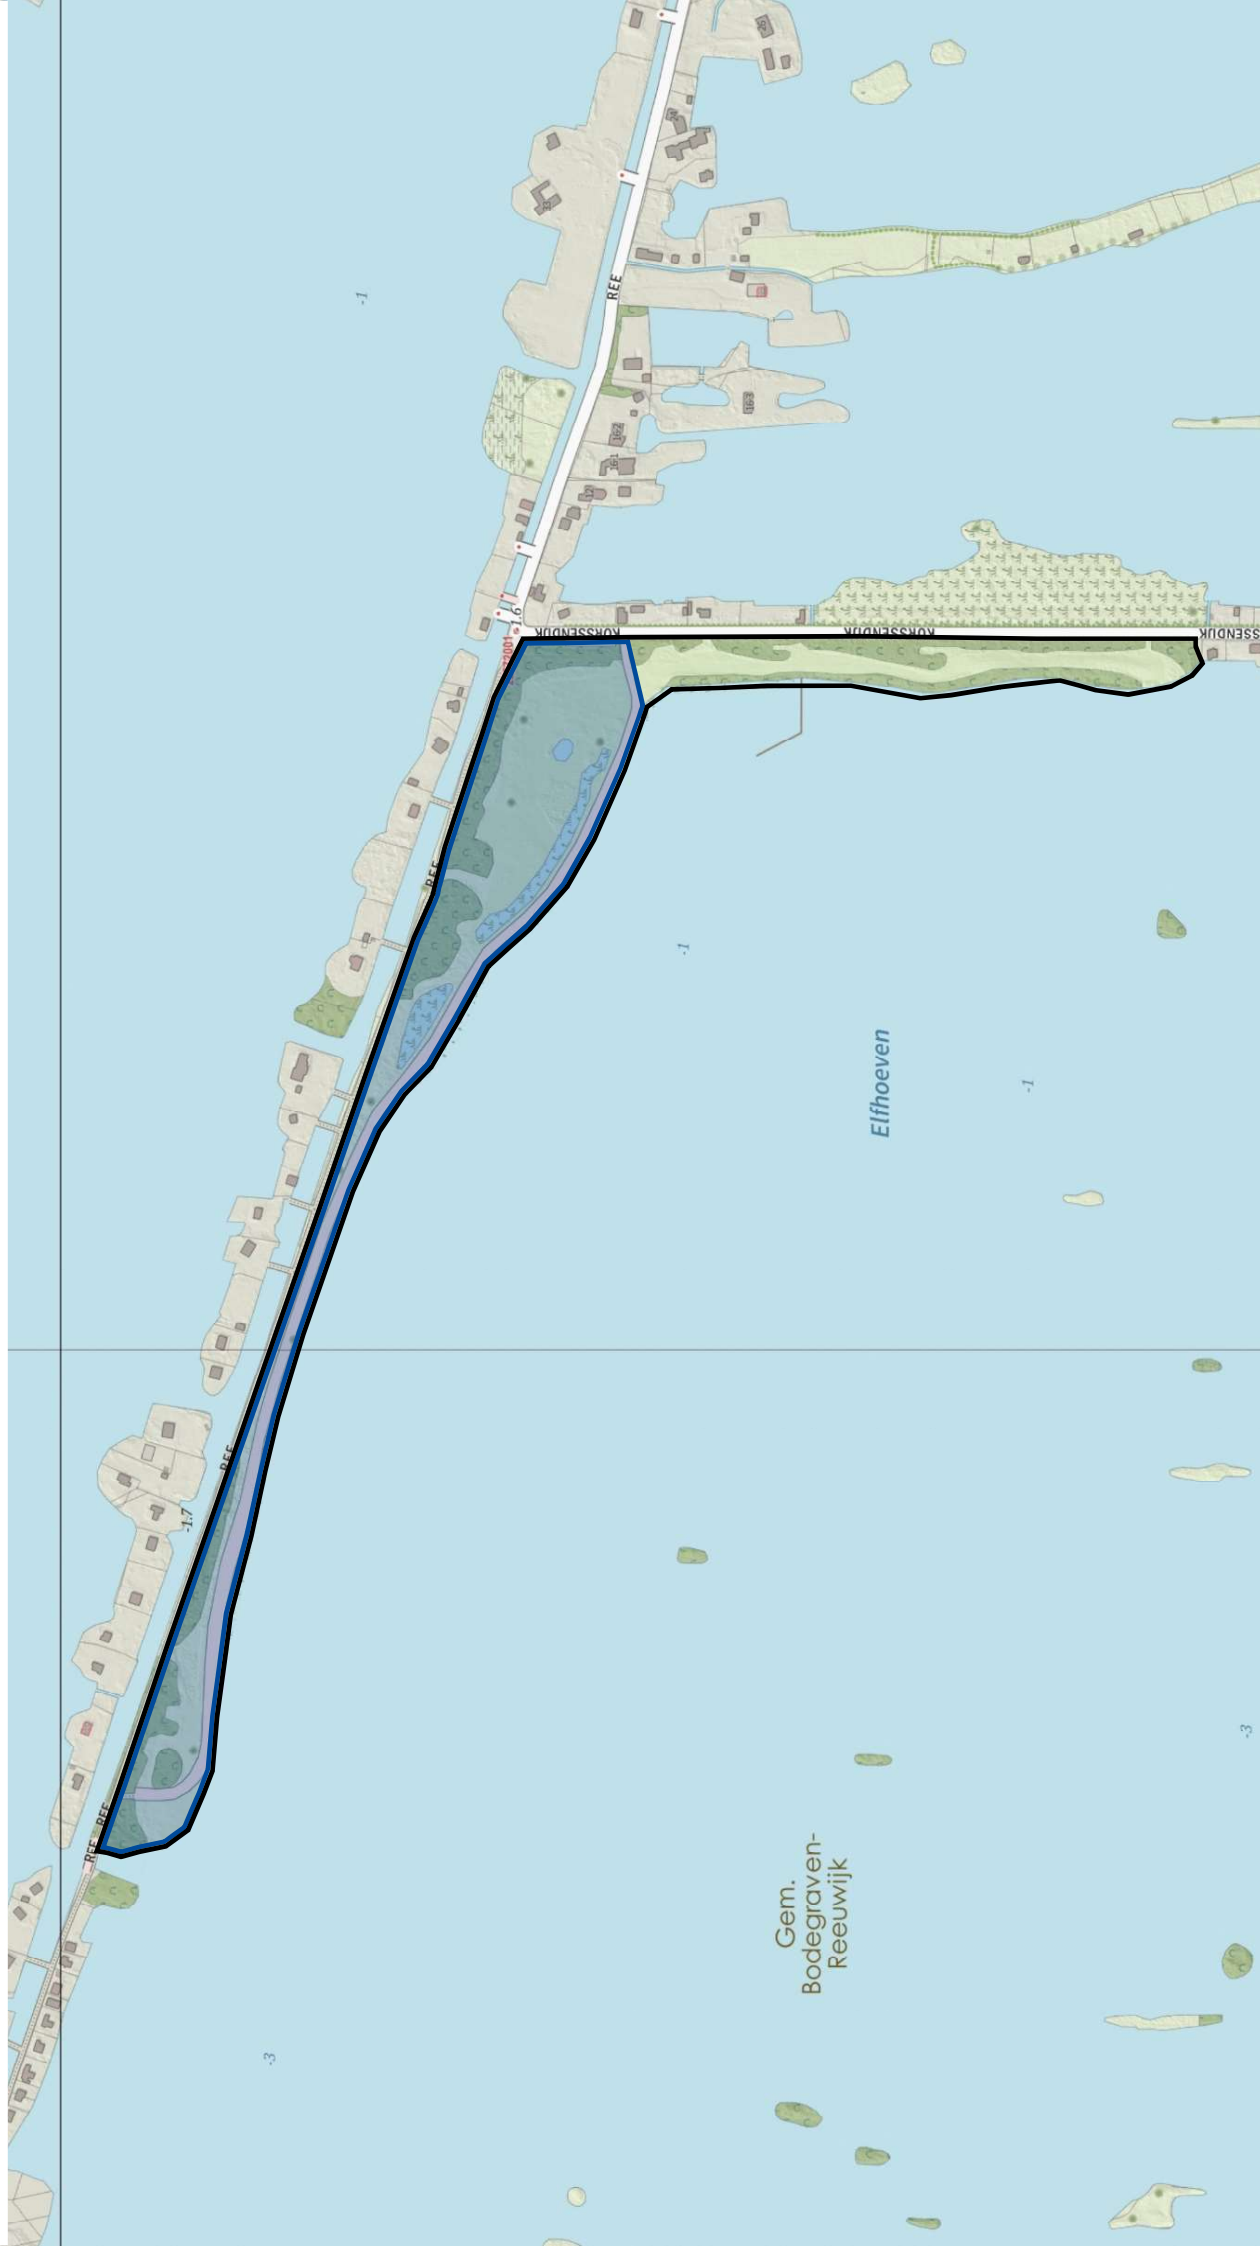

Elfhoeven Zonering hondenbeleid

! In het gehele gebied geldt een aanslijnplicht voor honden tenzij in het gebied door bebording anders is aangegeven.

Verboden voor honden jaarrond

Losloopgebied

Hondenuitlaat-service (HUS)

Grens werkingsgebied hondenverordening

Groenalliantie
Midden-Holland