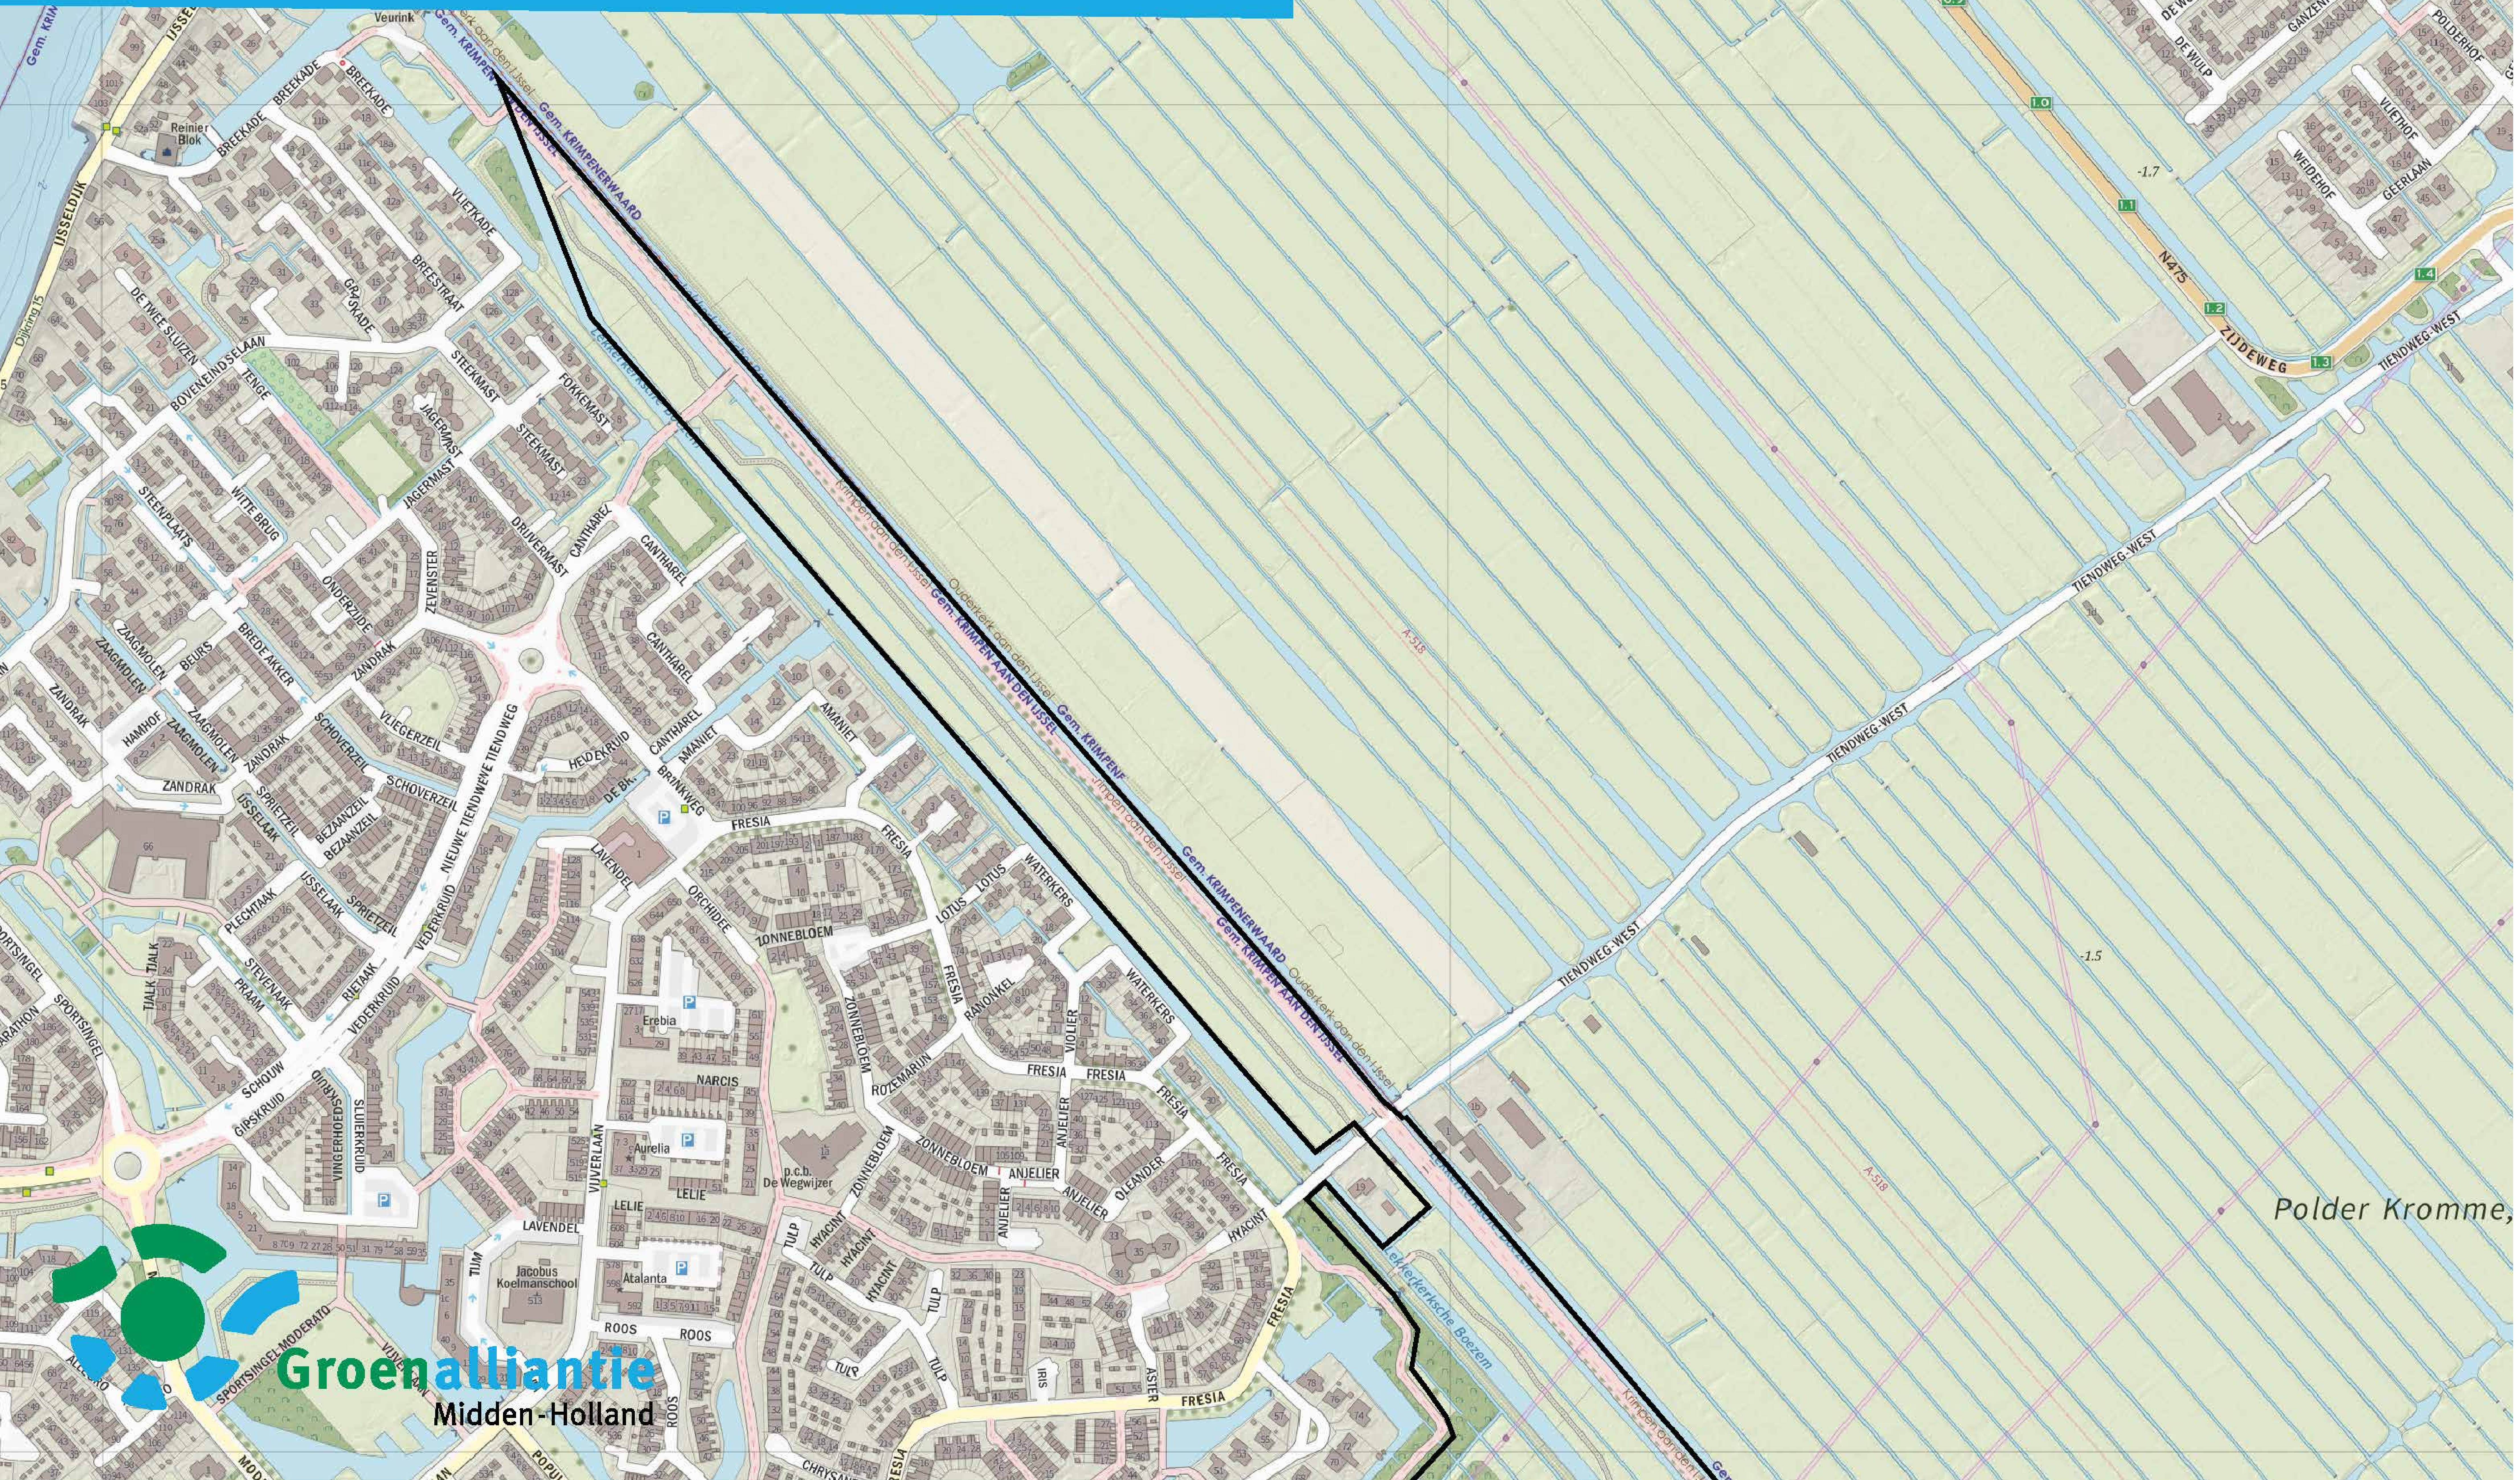

# Werkinggebied hondenverordening Groenalliantie EZH bos

Polder Kromme, Geer en Zijde

Gem.

# Werkinggebied hondenverordening Groenalliantie Landschapselement Krimpen