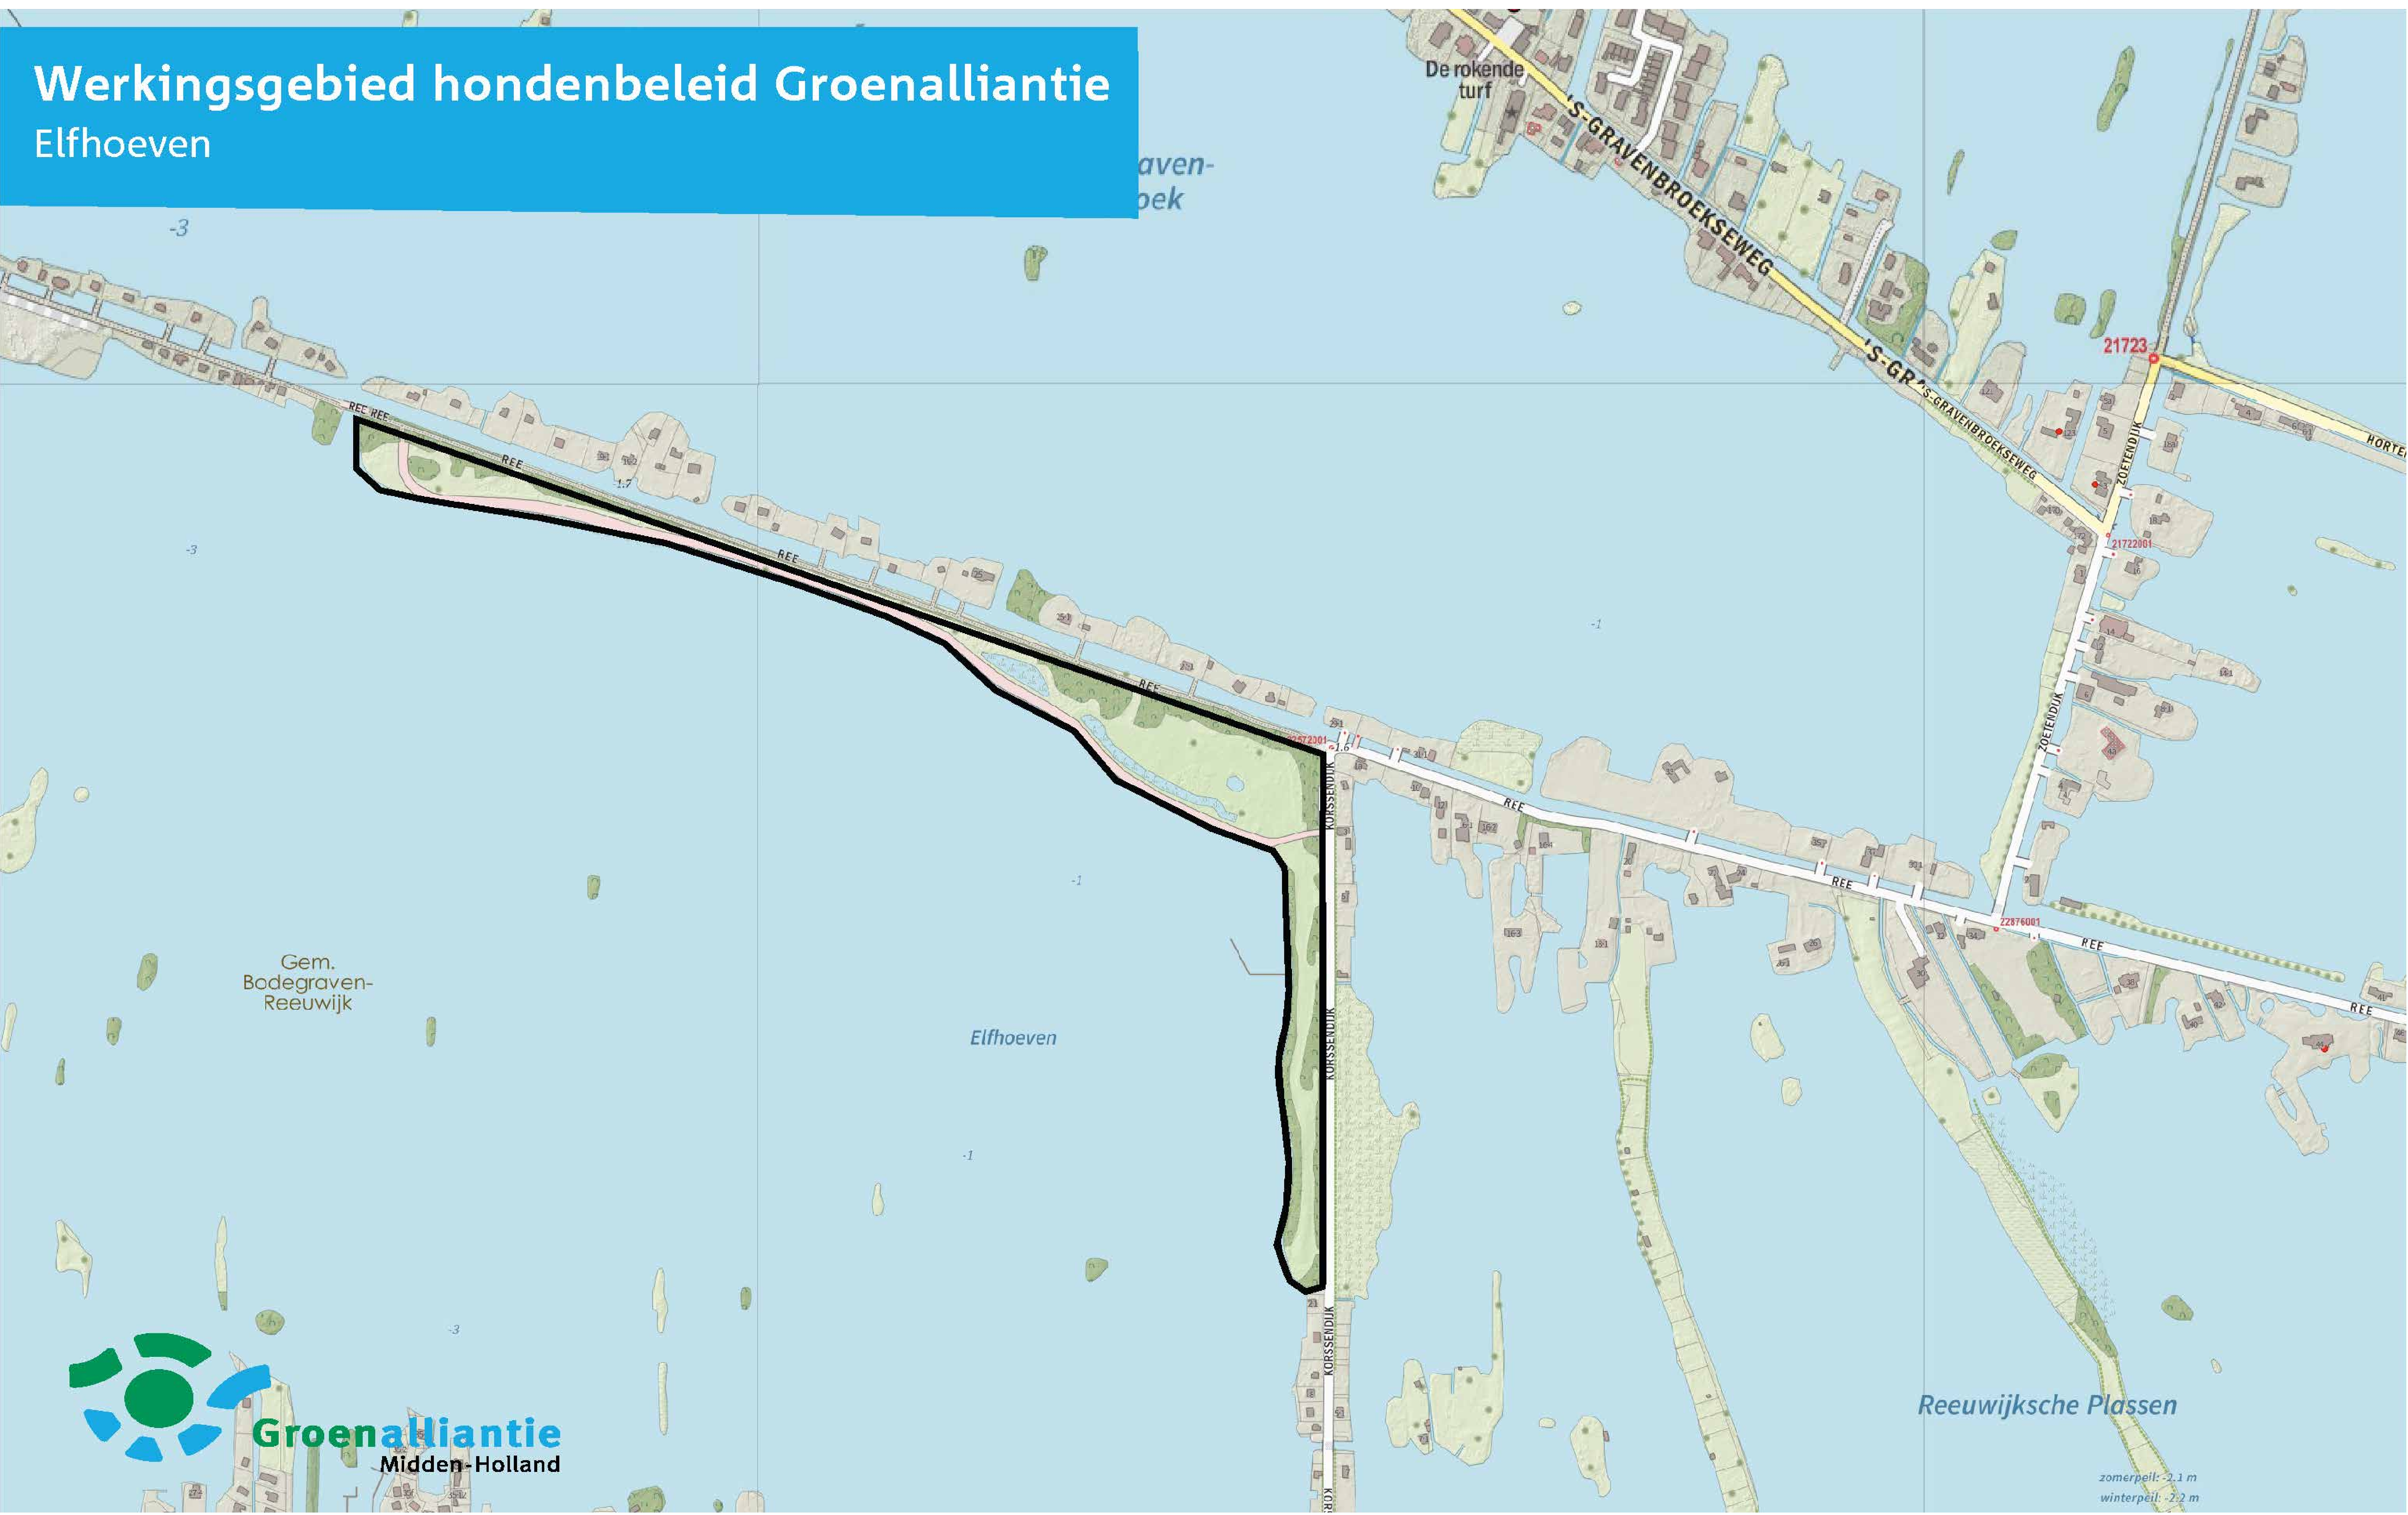

Werkingsgebied hondenbeleid Groenalliantie Elfhoeven

zomerpeil: -2.1 m
winterpeil: -2.2 m