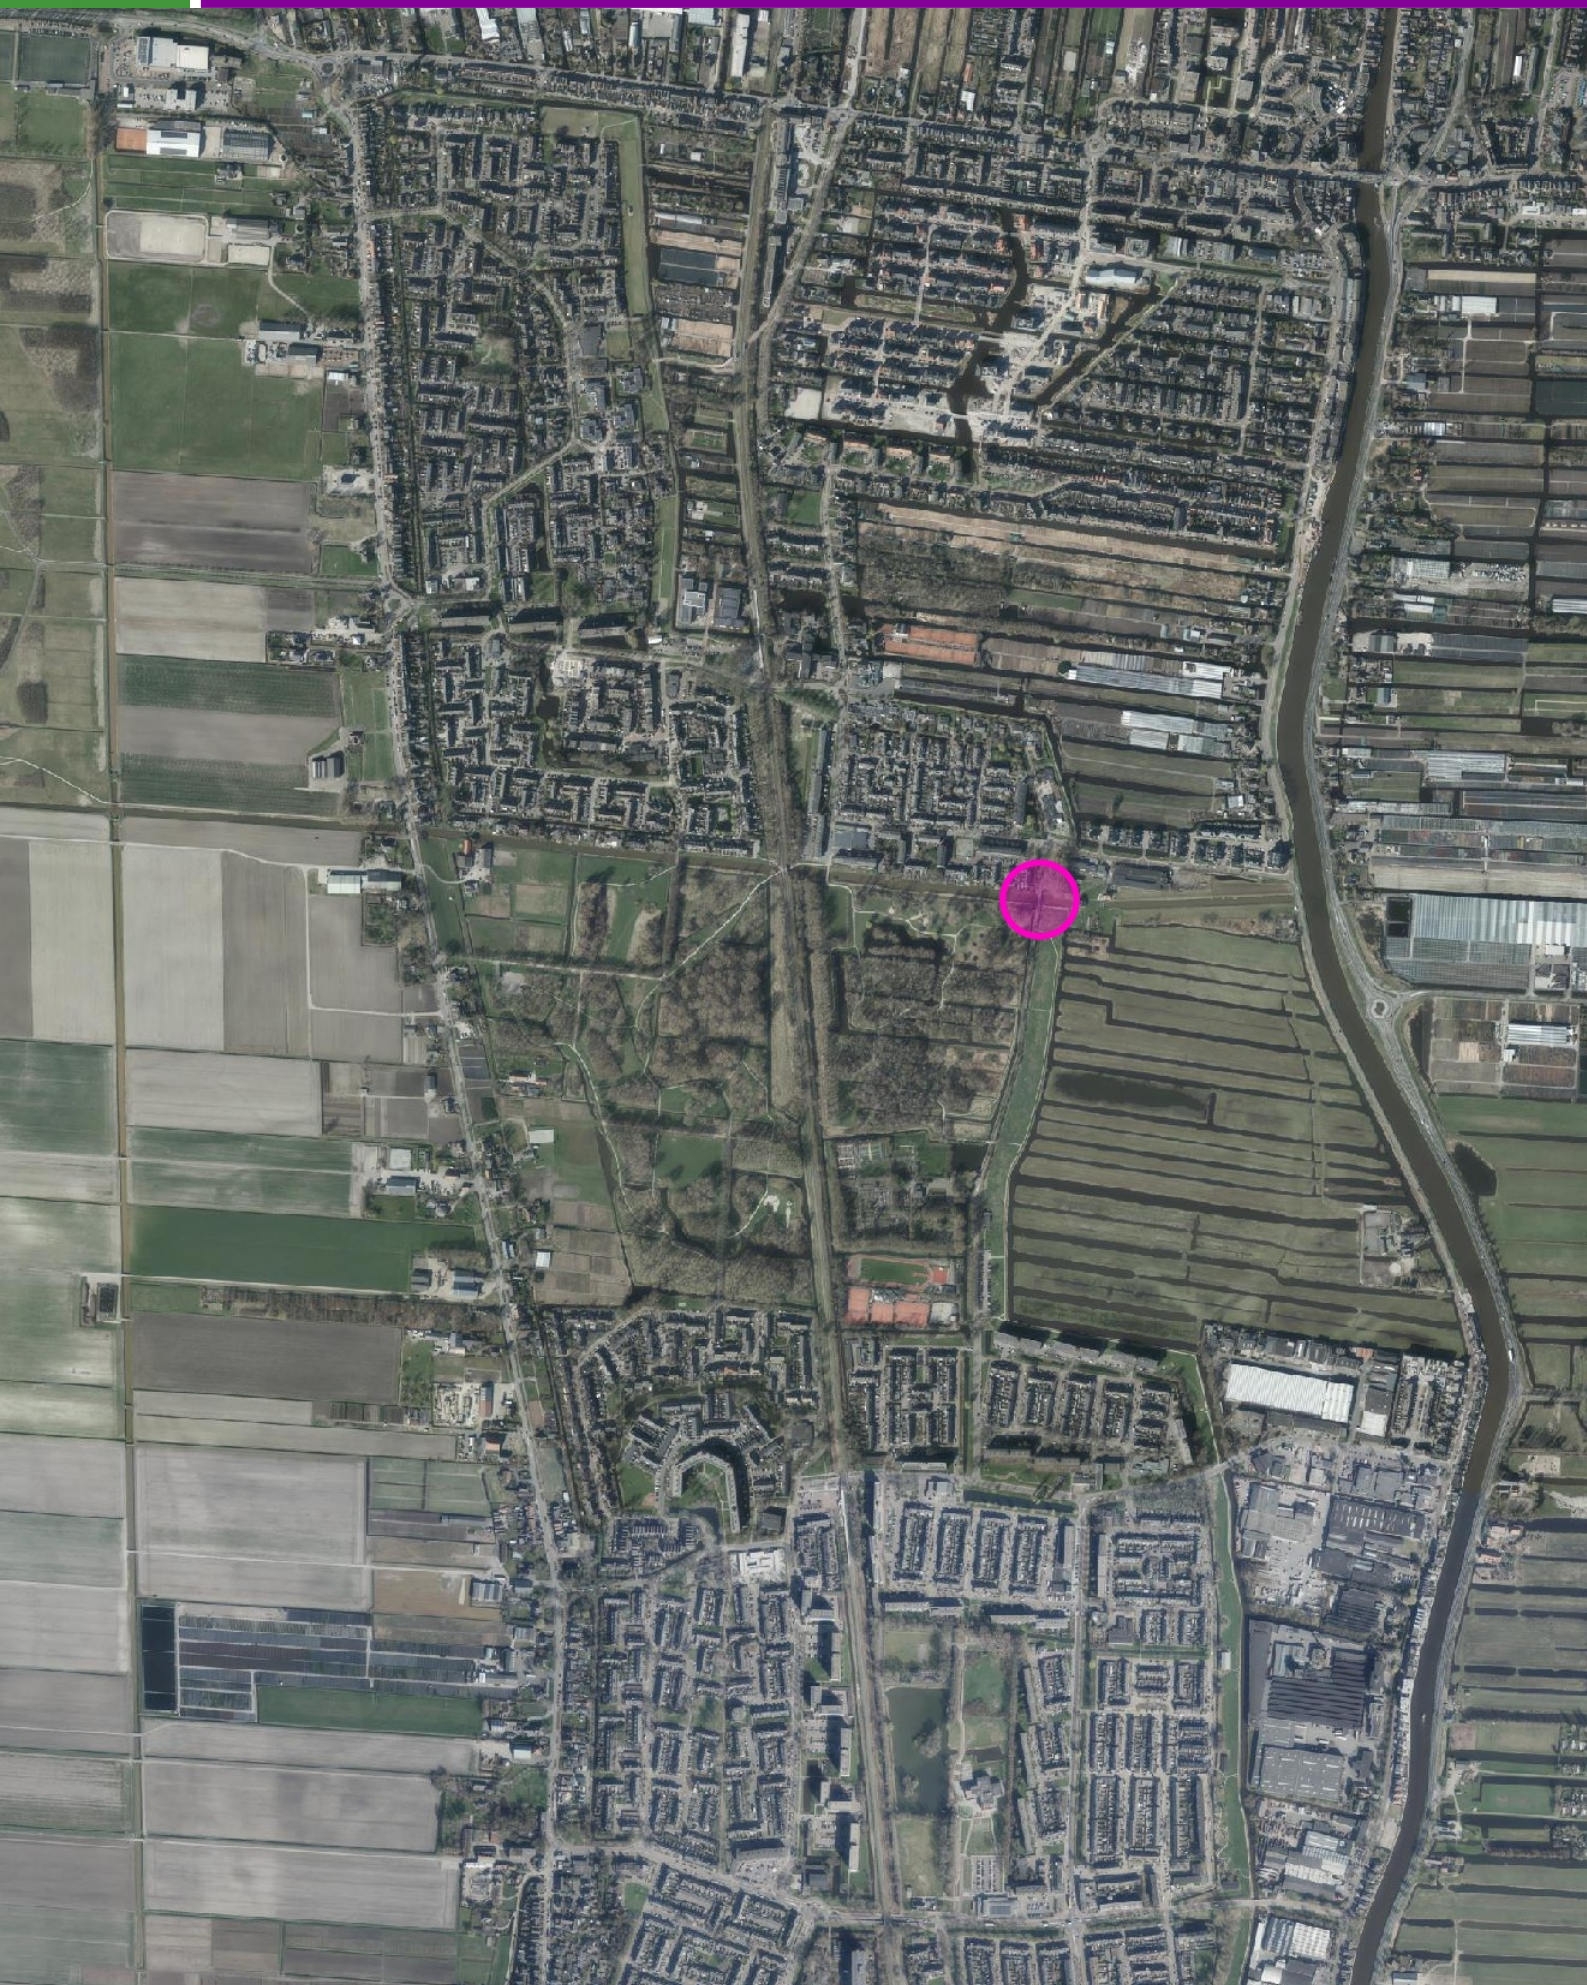

Vervangen brug Gouwebos

Bijlage 2 locatie

Auteur:
-Auteur-

Datum: 13-03-2023
Schaal: 1:12.000

0 120 240
Meters

Aan deze kaart kunnen geen rechten worden ontleend.
© Staatsbosbeheer